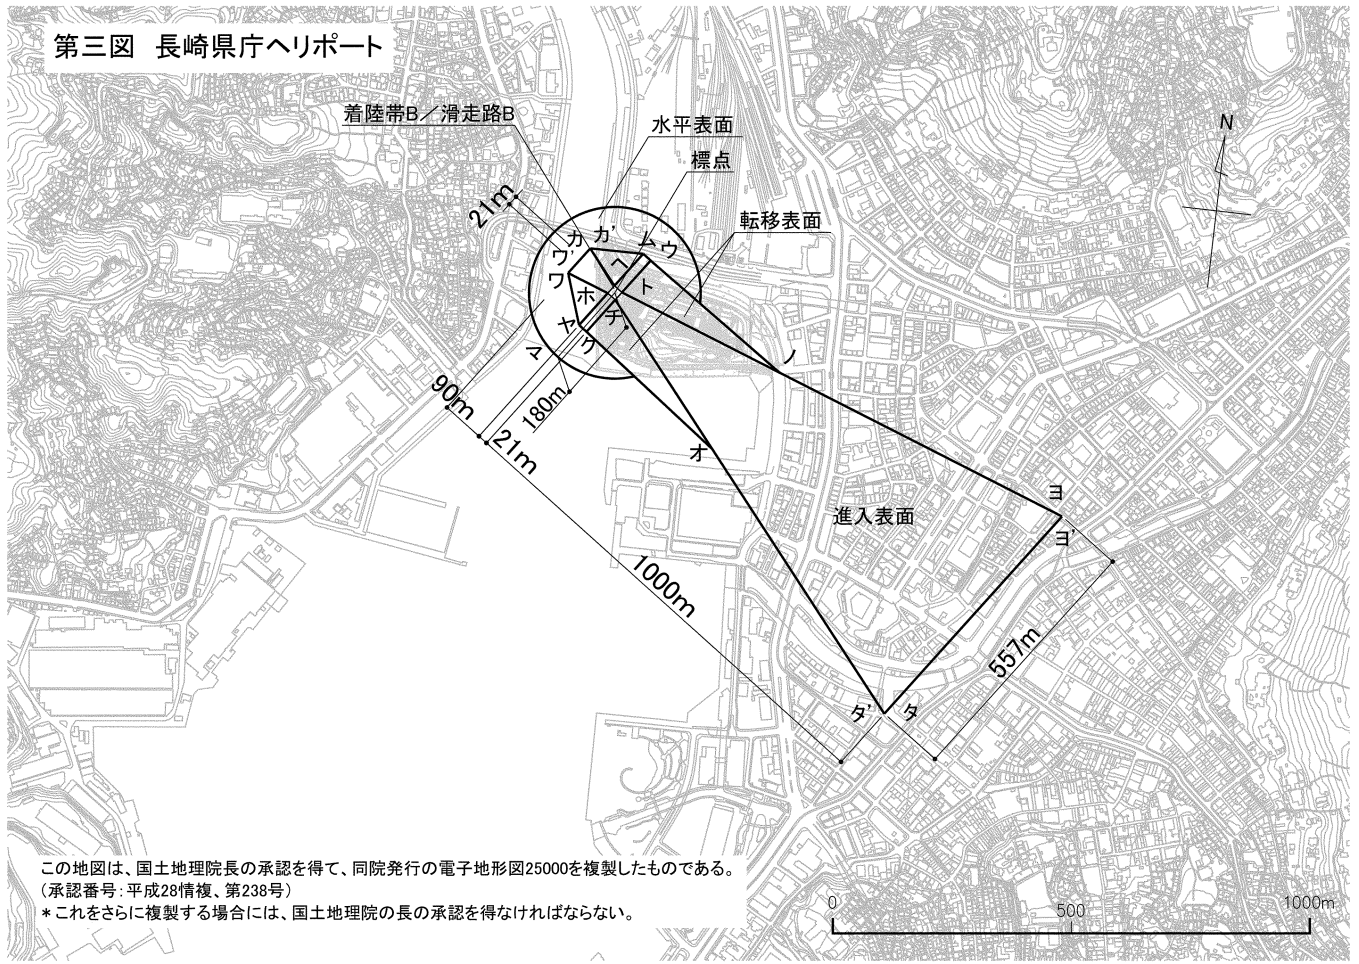

第一図 長崎県庁ヘリポート

第二図 長崎県庁ヘリポート

この地図は、国土地理院長の承認を得て、同院発行の電子地形図25000を複製したものである。
 (承認番号:平成28情複、第238号)

*これをさらに複製する場合には、国土地理院の長の承認を得なければならない。

第三図 長崎県庁ヘリポート

この地図は、国土地理院長の承認を得て、同院発行の電子地形図25000を複製したものである。
(承認番号:平成28情複、第238号)
*これをさらに複製する場合には、国土地理院の長の承認を得なければならない。