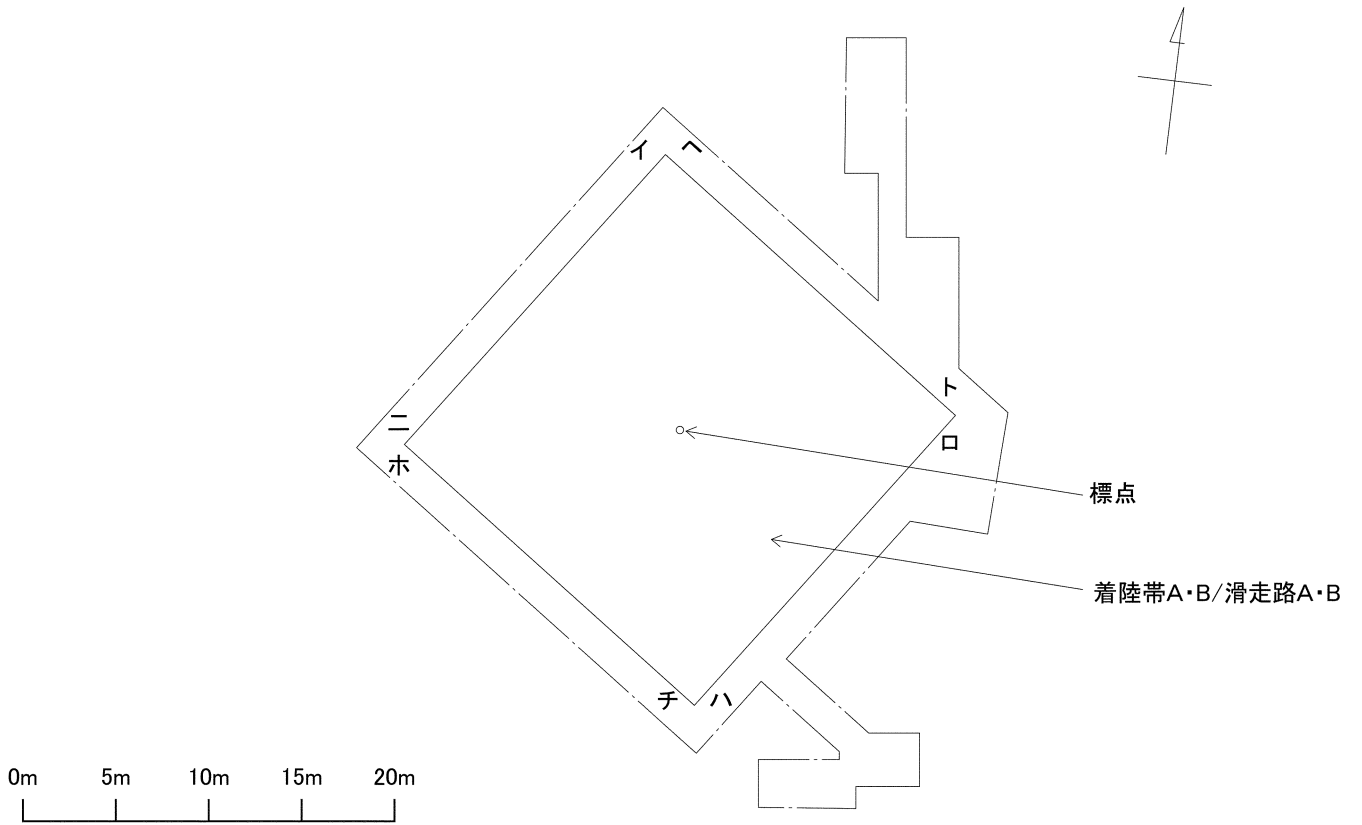

第一図 長崎県庁ヘリポート

第二図 長崎県庁ヘリポート

この地図は、国土地理院長の承認を得て、同院発行の電子地形図25000を複製したものである。
 (承認番号:平成28情複、第238号)

*これをさらに複製する場合には、国土地理院の長の承認を得なければならない。

第三図 長崎県庁ヘリポート

この地図は、国土地理院長の承認を得て、同院発行の電子地形図25000を複製したものである。
(承認番号:平成28情複、第238号)
*これをさらに複製する場合には、国土地理院の長の承認を得なければならない。