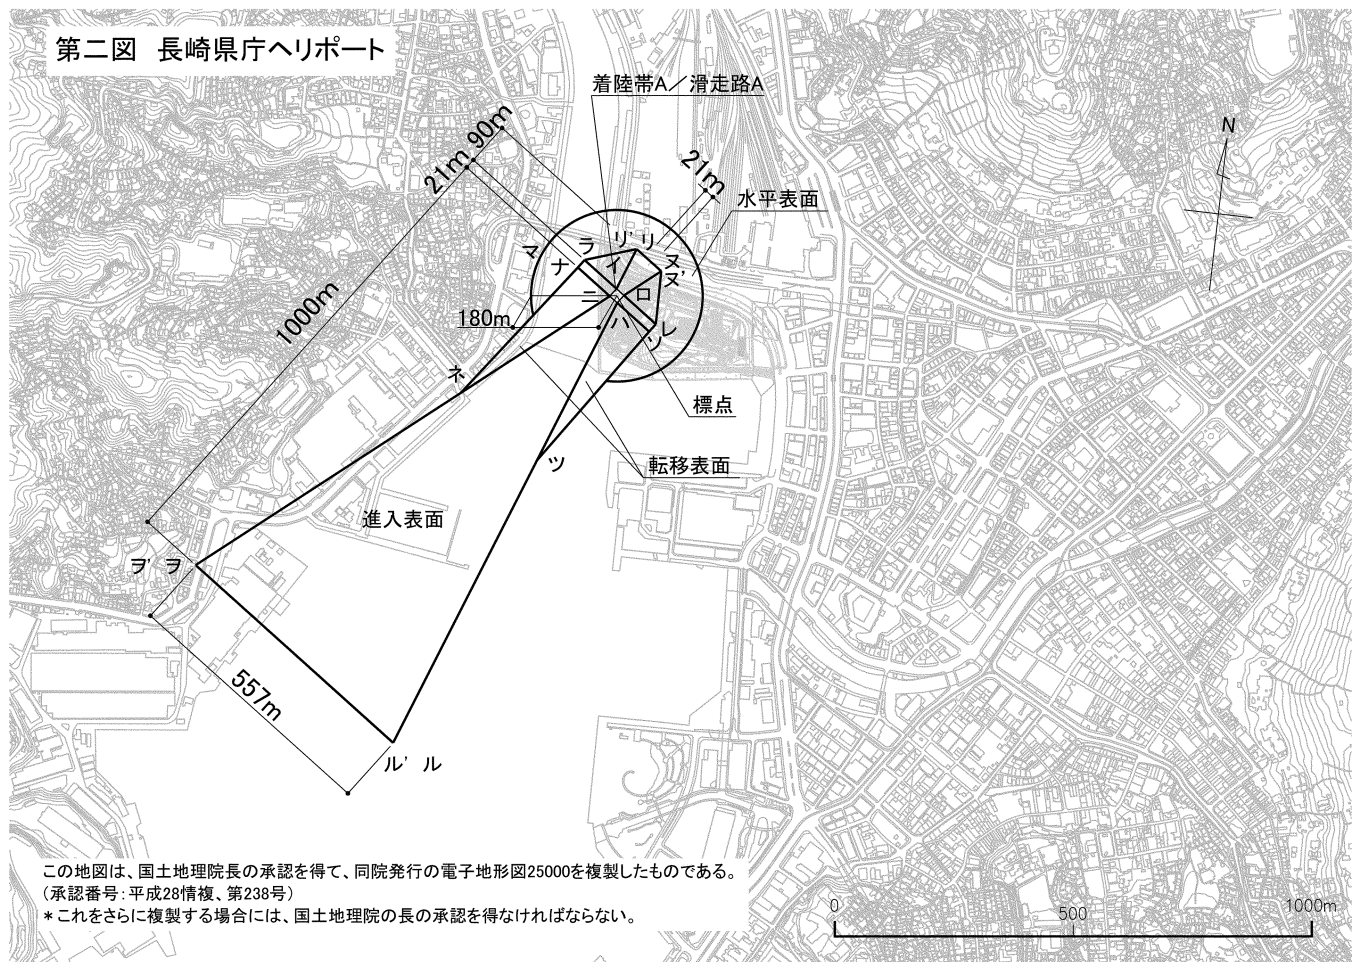

第一図 長崎県庁ヘリポート

第二図 長崎県庁ヘリポート

この地図は、国土地理院長の承認を得て、同院発行の電子地形図25000を複製したものである。
 (承認番号:平成28情複、第238号)

*これをさらに複製する場合には、国土地理院の長の承認を得なければならない。

第三図 長崎県庁ヘリポート

この地図は、国土地理院長の承認を得て、同院発行の電子地形図25000を複製したものである。
(承認番号:平成28情複、第238号)
*これをさらに複製する場合には、国土地理院の長の承認を得なければならない。