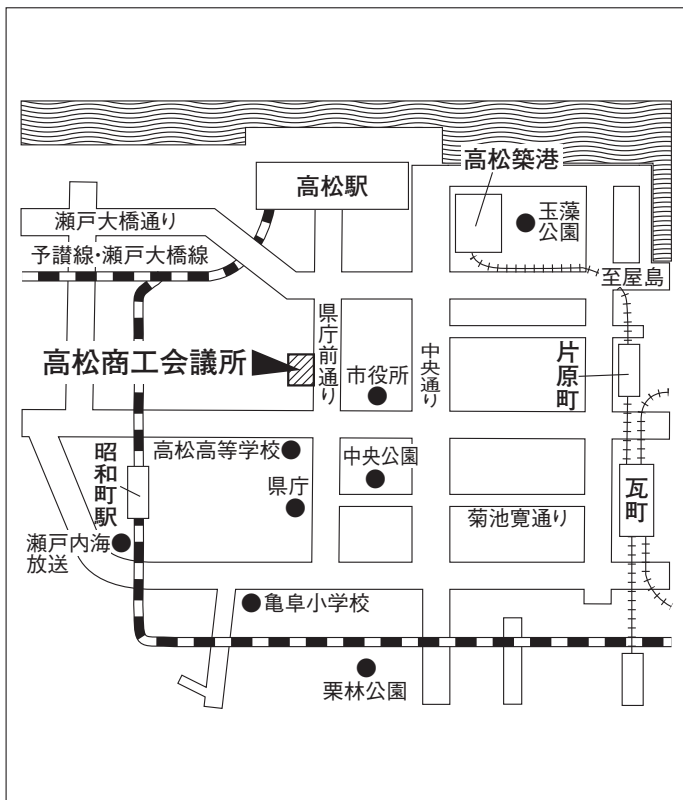

会場案内地図

北農健保会館

北海道札幌市中央区北4条西7-1-4

交通案内

JR「札幌駅」南口より徒歩6分

地下鉄「さっぽろ駅」より徒歩6分

会場案内地図

宮城自治労会館

JR「新潟駅」下車万代口よりタクシーで5分

会場案内地図

愛知県産業労働センター

愛知県名古屋市中村区名駅 4-4-38

交通案内

JR「名古屋駅」下車桜通口よりミッドランドスクエア方面徒歩5分
ユニモール地下街5番出口より徒歩2分
名駅地下街サンロードよりミッドランドスクエア、マルケイ観光ビル、
名古屋クロスコートタワーを經由徒歩8分

会場案内地図

天満研修センター

大阪府大阪市北区錦町2-21

交通案内

JR「大阪駅」から大阪環状線外回りてひと駅のJR「天満駅」下車徒歩2分

地下鉄堺筋線「扇町駅」下車1番出口より徒歩約7分

地下鉄谷町線「天神橋筋六丁目駅」下車12番出口より徒歩約10分

会場案内地図

広島YMCA本館

広島県広島市中区八丁堀7-11

交通案内

市内電車「立町電停」より徒歩3分

アストラムライン「県庁前駅」より徒歩7分

JR「広島駅」よりタクシーで10分

会場案内地図

高松商工会議所

香川県高松市番町2-2-2

交通案内