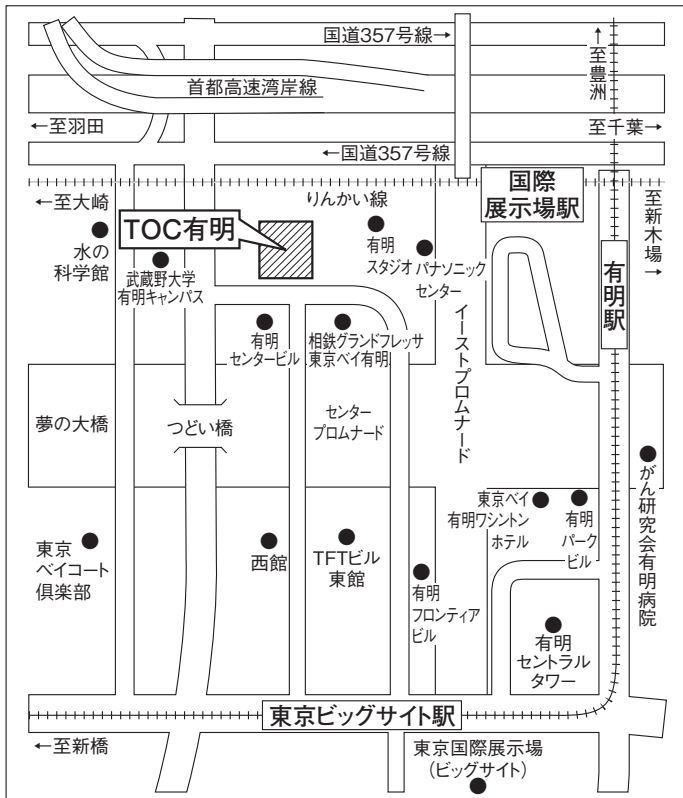

会場案内地図

北農健保会館

北海道札幌市中央区北4条西7-1-4

交通案内

JR「札幌駅」南口より徒歩6分

地下鉄「さっぽろ駅」より徒歩6分

会場案内地図

宮城自治労会館

宮城県仙台市青葉区二日町7-23

交通案内

JR「仙台駅」下車タクシーで10分

地下鉄「北四番丁駅」下車南1出口より徒歩3分

地下鉄「勾当台公園駅」下車北1出口より徒歩4分

会場案内地図

TOC有明

東京都江東区有明3-5-7

交通案内

りんかい線「国際展示場駅」より徒歩約3分

ゆりかもめ「東京ビッグサイト駅」「有明駅」より徒歩約4分

会場案内地図

ANA クラウンプラザホテル新潟

新潟県新潟市中央区万代 5-11-20

交通案内

JR「新潟駅」下車万代口より徒歩15分

交通案内

市内電車「立町電停」より徒歩3分

アストラムライン「県庁前駅」より徒歩7分

JR「広島駅」よりタクシーで10分

会場案内地図

高松商工会議所

香川県高松市番町2-2-2

交通案内