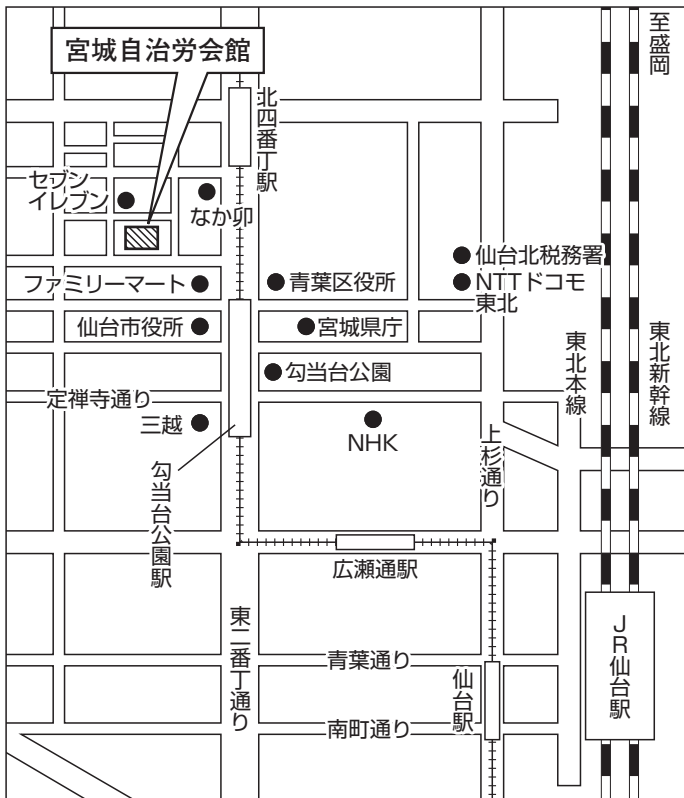

会場案内地図

北農健保会館

北海道札幌市中央区北4条西7-1-4

交通案内

JR「札幌駅」南口より徒歩6分

地下鉄「さっぽろ駅」より徒歩6分

会場案内地図

宮城自治労会館

宮城県仙台市青葉区二日町7-23

交通案内

JR「仙台駅」下車タクシーで10分

地下鉄「北四番丁駅」下車南1出口より徒歩3分

地下鉄「勾当台公園駅」下車北1出口より徒歩4分

会場案内地図

TOC有明

東京都江東区有明3-5-7

交通案内

りんかい線「国際展示場駅」より徒歩約3分

ゆりかもめ「東京ビッグサイト駅」「有明駅」より徒歩約4分

会場案内地図

ANA クラウンプラザホテル新潟

新潟県新潟市中央区万代 5-11-20

交通案内

JR「新潟駅」下車万代口より徒歩15分

JR「新潟駅」下車万代口よりタクシーで5分

会場案内地図

愛知県産業労働センター

愛知県名古屋市中村区名駅 4-4-38

交通案内

JR「名古屋駅」下車桜通口よりミッドランドスクエア方面徒歩5分
ユニモール地下街5番出口より徒歩2分
名駅地下街サンロードよりミッドランドスクエア、マルケイ観光ビル、
名古屋クロスコートタワーを經由徒歩8分

会場案内地図

天満研修センター