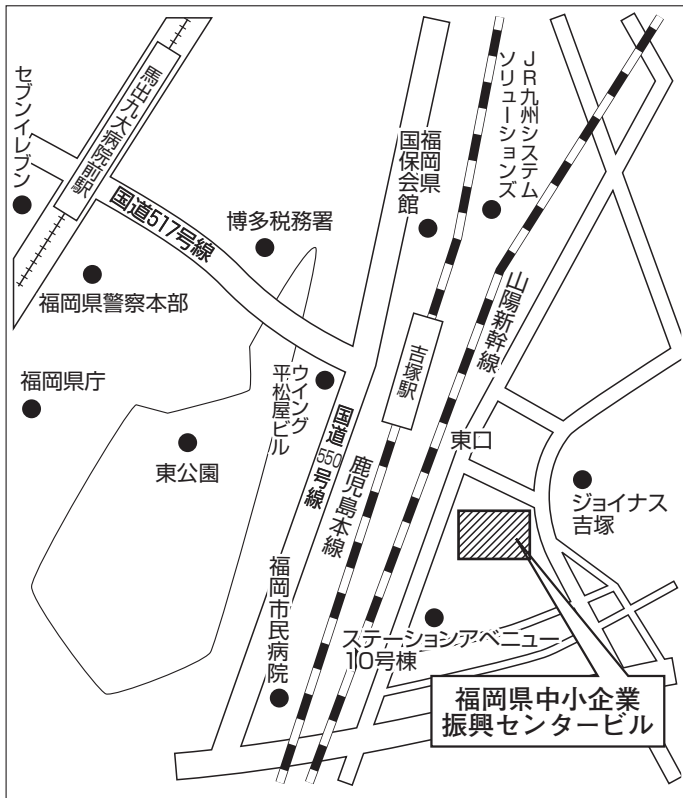

会場案内地図

福岡県中小企業振興センタービル

福岡県福岡市博多区吉塚本町9-15

交通案内

JR「吉塚駅」下車東口より徒歩1分

地下鉄箱崎線「馬出九大病院前駅」下車徒歩10分