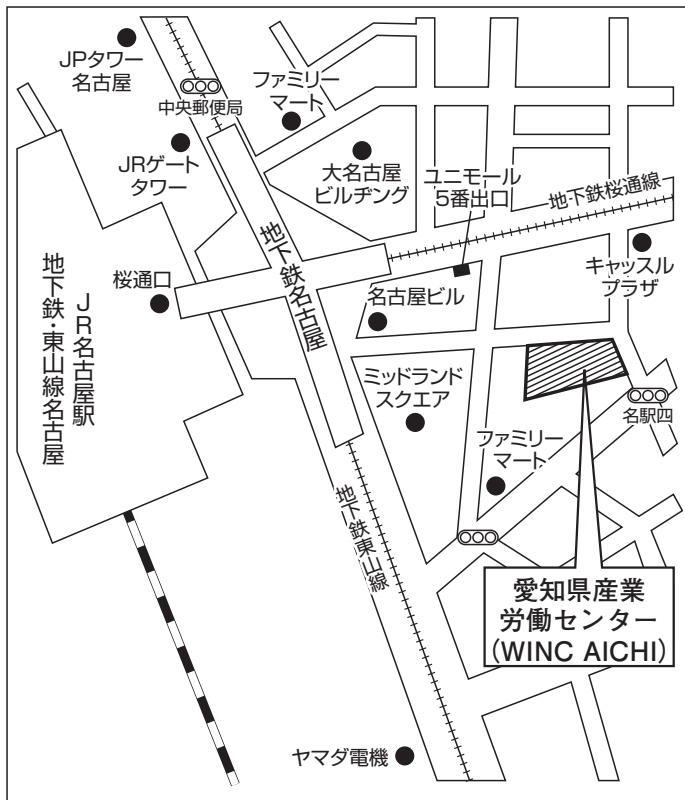

会場案内地図

北農健保会館

北海道札幌市中央区北4条西7-1-4

交通案内

JR「札幌駅」南口より徒歩6分

地下鉄「さっぽろ駅」より徒歩6分

会場案内地図

宮城自治労会館

宮城県仙台市青葉区二日町7-23

交通案内

JR「仙台駅」下車タクシーで10分

地下鉄「北四番丁駅」下車南1出口より徒歩3分

地下鉄「勾当台公園駅」下車北1出口より徒歩4分

会場案内地図

TOC有明

東京都江東区有明3-5-7

交通案内

りんかい線「国際展示場駅」より徒歩約3分

ゆりかもめ「東京ビッグサイト駅」「有明駅」より徒歩約4分

会場案内地図

ANA クラウンプラザホテル新潟

新潟県新潟市中央区万代 5-11-20

交通案内

JR「新潟駅」下車万代口より徒歩15分

JR「新潟駅」下車万代口よりタクシーで5分

会場案内地図

愛知県産業労働センター

愛知県名古屋市中村区名駅 4-4-38

交通案内

JR「名古屋駅」下車桜通口よりミッドランドスクエア方面徒歩5分
ユニモール地下街5番出口より徒歩2分
名駅地下街サンロードよりミッドランドスクエア、マルケイ観光ビル、
名古屋クロスコートタワーを經由徒歩8分

会場案内地図

天満研修センター