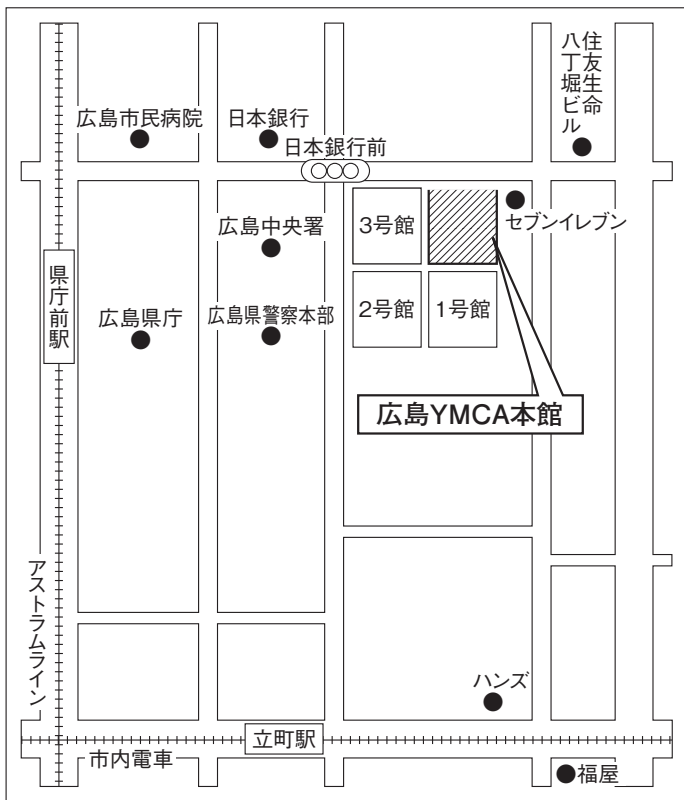

会場案内地図

北農健保会館

北海道札幌市中央区北4条西7-1-4

交通案内

JR「札幌駅」南口より徒歩6分

地下鉄「さっぽろ駅」より徒歩6分

会場案内地図

宮城自治労会館

JR「新潟駅」下車万代口よりタクシーで5分

会場案内地図

愛知県産業労働センター

愛知県名古屋市中村区名駅 4-4-38

交通案内

JR「名古屋駅」下車桜通口よりミッドランドスクエア方面徒歩5分
ユニモール地下街5番出口より徒歩2分
名駅地下街サンロードよりミッドランドスクエア、マルケイ観光ビル、
名古屋クロスコートタワーを經由徒歩8分

会場案内地図

天満研修センター

大阪府大阪市北区錦町2-21

交通案内

JR「大阪駅」から大阪環状線外回りてひと駅のJR「天満駅」下車徒歩2分

地下鉄堺筋線「扇町駅」下車1番出口より徒歩約7分

地下鉄谷町線「天神橋筋六丁目駅」下車12番出口より徒歩約10分

会場案内地図

広島YMCA本館

広島県広島市中区八丁堀7-11

交通案内

市内電車「立町電停」より徒歩3分

アストラムライン「県庁前駅」より徒歩7分

JR「広島駅」よりタクシーで10分

会場案内地図

高松商工会議所

香川県高松市番町2-2-2

交通案内