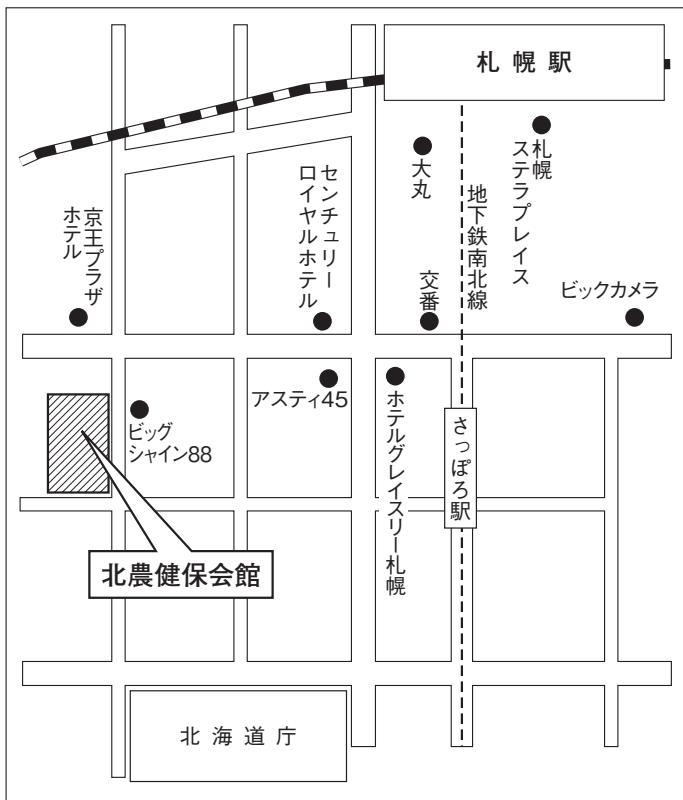

会場案内地図

北農健保会館

北海道札幌市中央区北4条西7-1-4

交通案内

JR「札幌駅」南口より徒歩6分

地下鉄「さっぽろ駅」より徒歩6分

会場案内地図

宮城自治労会館

宮城県仙台市青葉区二日町7-23

交通案内

JR「仙台駅」下車タクシーで10分

地下鉄「北四番丁駅」下車南1出口より徒歩3分

地下鉄「勾当台公園駅」下車北1出口より徒歩4分

会場案内地図

TOC有明

東京都江東区有明3-5-7

交通案内

りんかい線「国際展示場駅」より徒歩約3分

ゆりかもめ「東京ビッグサイト駅」「有明駅」より徒歩約4分

会場案内地図

ANA クラウンプラザホテル新潟

新潟県新潟市中央区万代 5-11-20

交通案内

JR「新潟駅」下車万代口より徒歩15分

JR「新潟駅」下車万代口よりタクシーで5分

会場案内地図

愛知県産業労働センター

愛知県名古屋市中村区名駅 4-4-38

交通案内

JR「名古屋駅」下車桜通口よりミッドランドスクエア方面徒歩5分
ユニモール地下街5番出口より徒歩2分
名駅地下街サンロードよりミッドランドスクエア、マルケイ観光ビル、
名古屋クロスコートタワーを經由徒歩8分

会場案内地図

天満研修センター