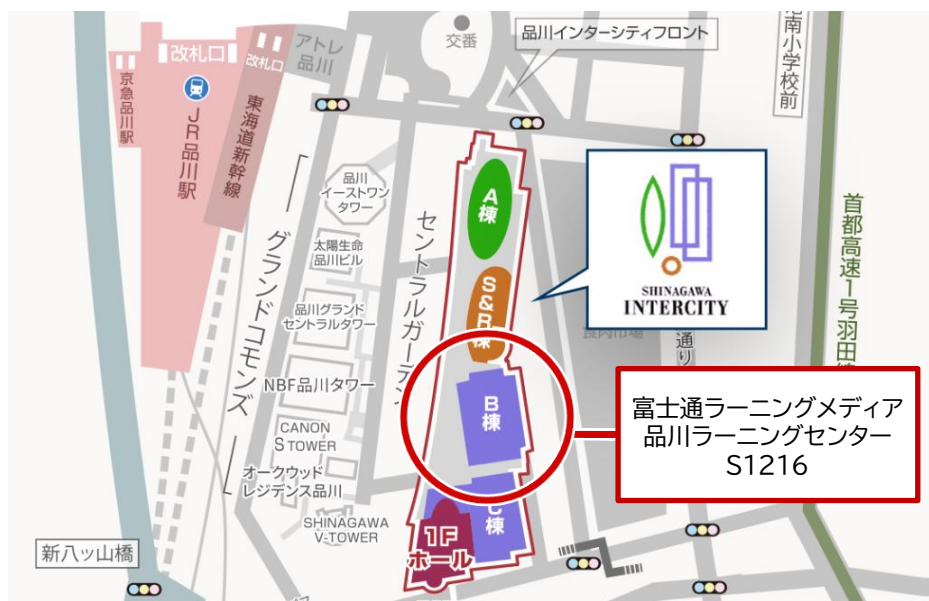

大阪会場

関西ラーニングセンター1205
大阪府大阪市中央区城見2-1-61ツイン21MIDタワー12階

開催日程	定員8名/各回
2023/7/10 月 (申込期限:2023/7/3)	- 13:30~16:15
2023/7/11 火 (申込期限:2023/7/4)	9:15~12:00 13:30~16:15

内容

- 政府電子調達システムのご紹介
- 政府電子調達システムの利用準備
- 利用者登録
- 操作説明
※東京会場および大阪会場には、操作用のパソコンをご用意します。
- ポータルサイトのご案内

検索

<https://www.geps.go.jp/>

2023.5

政府電子調達(GEPS)利用者講習会 会場へのアクセス

東京会場 へのアクセス

富士通ラーニングメディア 品川ラーニングセンターS1216
〒108-6112 東京都港区港南2-15-2品川インターシティB棟12階

- 東海道新幹線 品川駅 徒歩5分
- JR 品川駅 徒歩6分
- 京急 品川駅 徒歩8分
- 京急本線 北品川駅 徒歩8分

QRコードを読み取り、以下のサイトにアクセスして詳細を確認できます。

<https://www.fujitsu.com/jp/group/flm/about/facilities/shinagawa/>

大阪会場 へのアクセス

富士通ラーニングメディア 関西ラーニングセンター1205
〒540-6112 大阪府大阪市中央区城見2-1-61 ツイン21MIDタワー12階

- JR東西線 京橋駅 西出口
(東西線のホームを經由) 徒歩8分
- 京阪電鉄 京橋駅 片町口 徒歩8分
- 地下鉄長堀鶴見緑地線
大阪ビジネスパーク駅 4番出口
徒歩5分