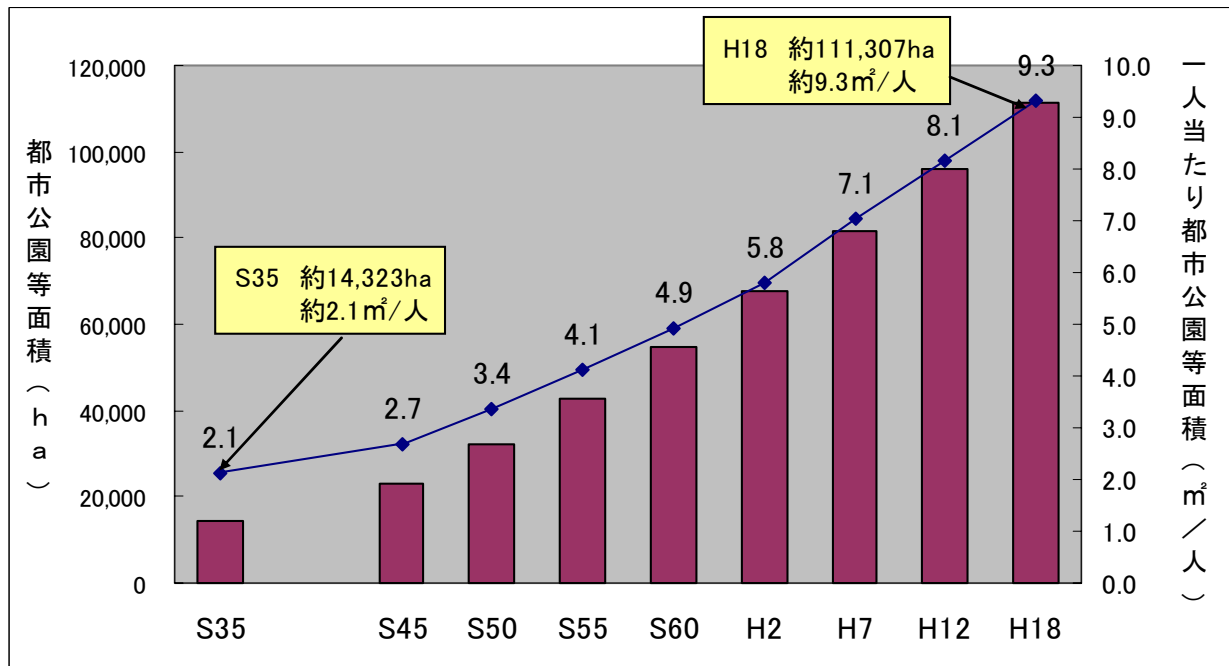

都市公園等の面積

都市公園面積の推移

平成18年度末の全国の都市公園等^{*}の整備量(ストック)は、平成17年度末と比較し、面積は約109,178haから約111,307haと約2,100ha(約2%)増加、箇所数は91,663箇所から93,399箇所と約1,700箇所増加、一人当たり都市公園等面積は、約9.1m²/人から約9.3m²/人に上昇しており、着実に整備が進められています。

しかし、欧米諸国の主要都市と比べると都市公園等の整備水準は依然として低く、引き続き防災や環境問題への対応等の各種政策課題に対応しつつ、都市公園の整備の推進を図ります。