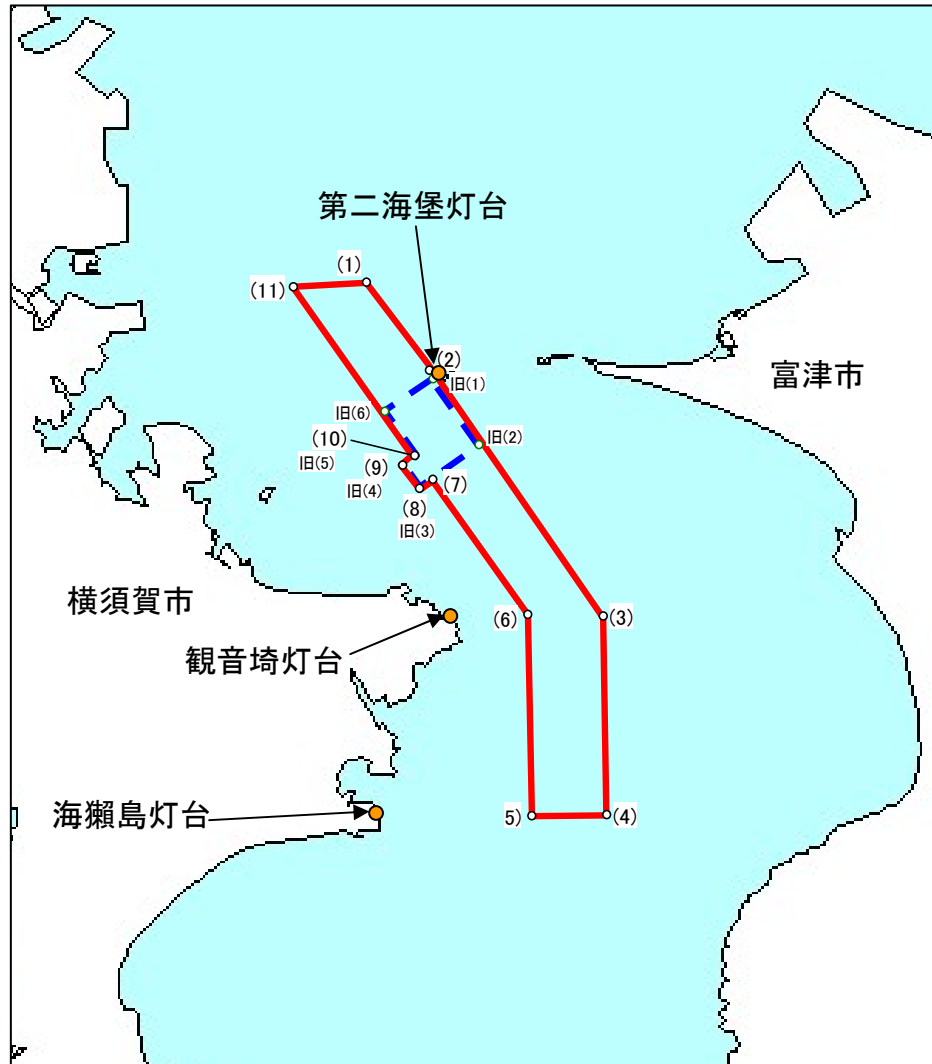

中ノ瀬航路の開発保全航路指定区域について

(現行)

凡例	地点	基準点	角度	距離
[Blue dashed box]	(1)	第二海堡灯台 北緯35度18分42秒 東経139度44分29秒	11° 15′	11,650 m
	(2)		17° 30′	11,470 m
	(3)		10° 00′	3,820 m
	(4)		280° 00′	320 m
	(5)		320° 00′	2,600 m
	(6)		0° 00′	4,030 m
	(7)		13° 30′	11,060 m

(改正案)

凡例	地点	基準点	角度	距離
[Red solid box]	(1)	第二海堡灯台 北緯35度18分42秒 東経139度44分29秒	11° 15′	11,650 m
	(2)		17° 30′	11,470 m
	(3)		10° 00′	3,820 m
	(4)		351° 00′	790 m
	(5)		71° 00′	360 m
	(6)		166° 15′	630 m
	(7)		320° 00′	2,600 m
	(8)		0° 00′	4,030 m
	(9)		13° 30′	11,060 m

浦賀水道航路の開発保全航路指定区域について

(現行)

凡例	地点	基準点	角度	距離
[Blue dashed box]	(1)	第二海堡灯台 北緯35度18分42秒 東経139度44分29秒	263° 30′	260m
	(2)		150° 30′	2390m
	(3)		186° 30′	3170m
	(4)		197° 00′	2650m
	(5)		190° 30′	2320m
	(6)		239° 00′	1650m

来島海峡航路の開発保全航路指定区域について

来島海峡航路の開発保全航路指定区域について

(改正案)

(現行)

凡例	地点	基準点	角度	距離
[]	(1)	馬島三角点 北緯34度7分7秒 東経132度59分38秒	2° 00′	1,400 m
	(2)		354° 00′	660 m
	(3)		324° 00′	560 m
	(4)		270° 00′	520 m
	(5)	ウズ鼻灯台 北緯34度6分45秒 東経132度59分28秒	299° 00′	1,160 m
	(6)	馬島三角点	321° 00′	1,200 m
	(7)		321° 00′	1,600 m