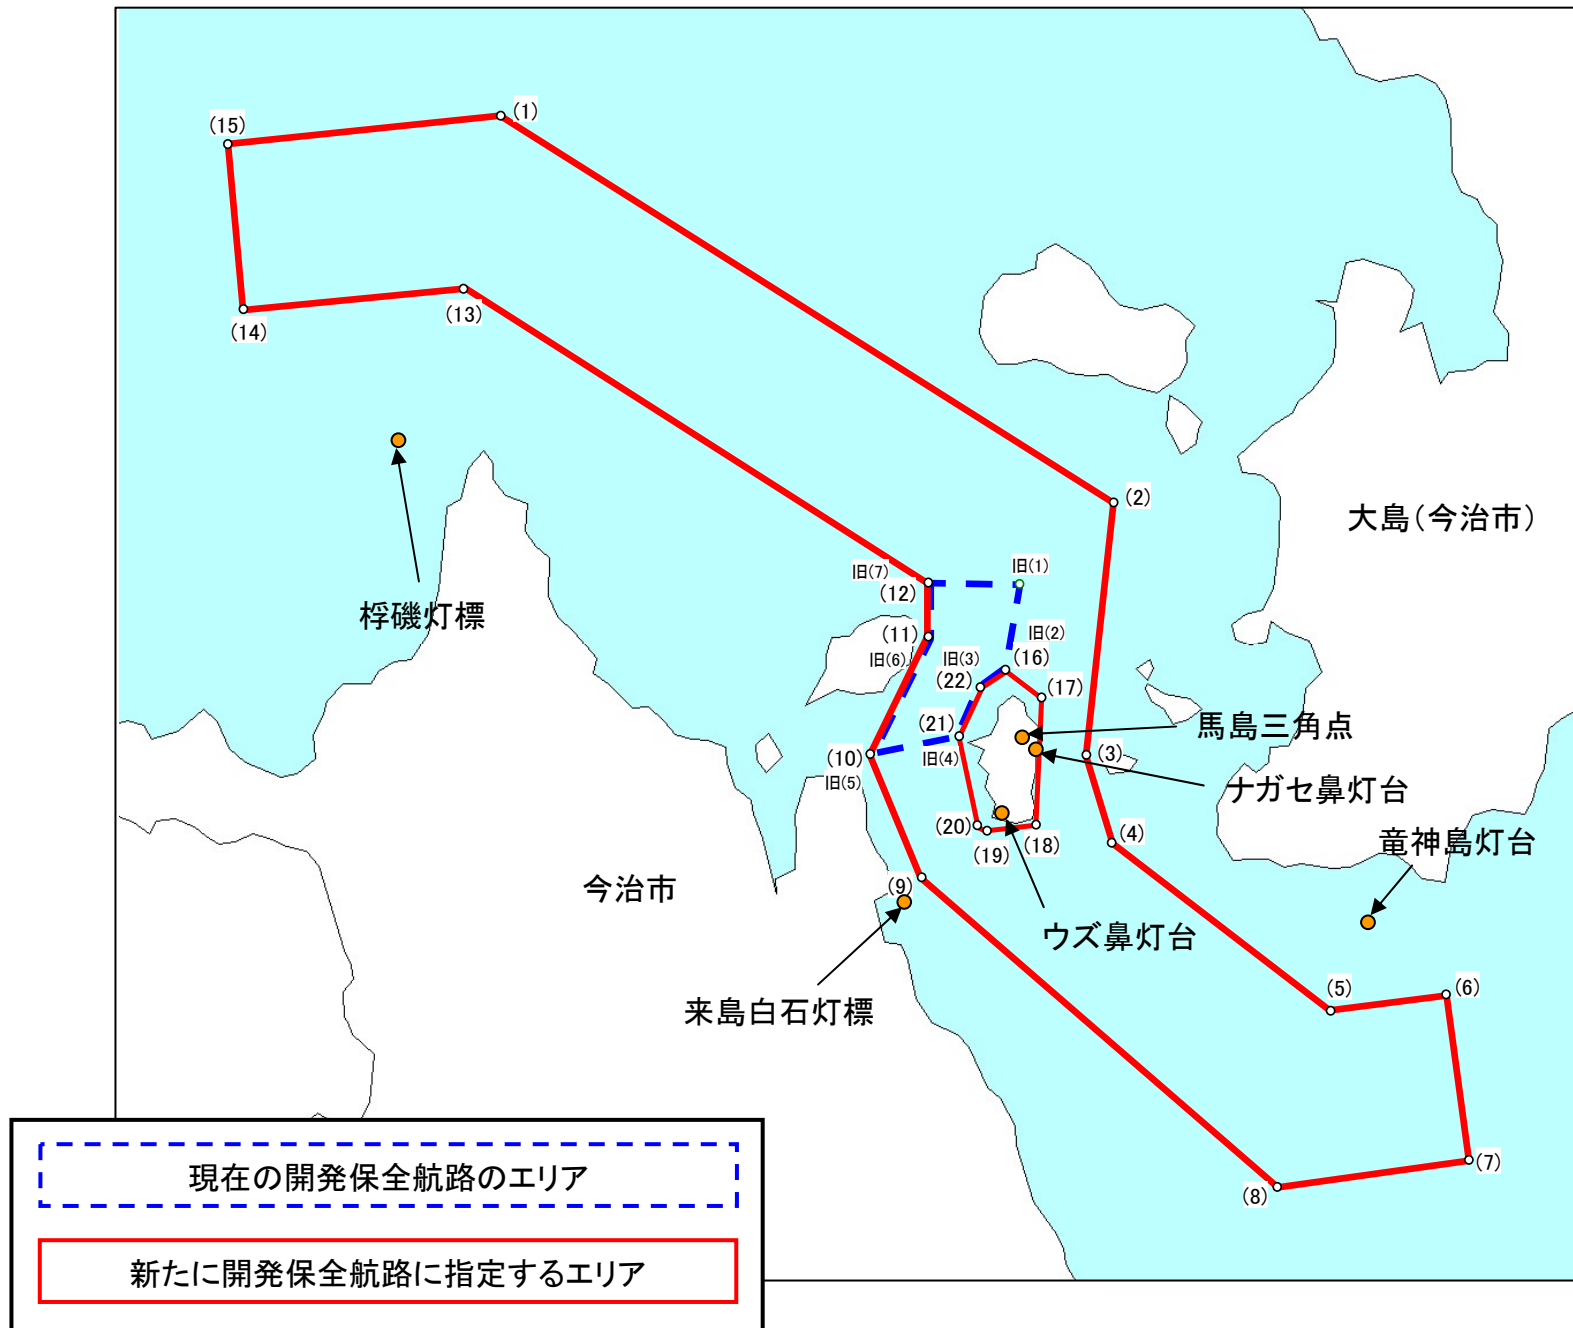

(改正案)

凡例	地点	基準点	角度	距離
[Red solid box]	(1)	第二海堡灯台 北緯35度18分42秒 東経139度44分29秒	11° 15′	11,650 m
	(2)		17° 30′	11,470 m
	(3)		10° 00′	3,820 m
	(4)		351° 00′	790 m
	(5)		71° 00′	360 m
	(6)		166° 15′	630 m
	(7)		320° 00′	2,600 m
	(8)		0° 00′	4,030 m
	(9)		13° 30′	11,060 m

浦賀水道航路の開発保全航路指定区域について

(現行)

凡例	地点	基準点	角度	距離
[Blue dashed box]	(1)	第二海堡灯台 北緯35度18分42秒 東経139度44分29秒	263° 30′	260m
	(2)		150° 30′	2390m
	(3)		186° 30′	3170m
	(4)		197° 00′	2650m
	(5)		190° 30′	2320m
	(6)		239° 00′	1650m

(改正案)

凡例	地点	基準点	角度	距離
[Red solid box]	(1)	第二海堡灯台 北緯35度18分42秒 東経139度44分29秒	320° 00′	2600m
	(2)		280° 00′	320m
	(3)	観音埼灯台 北緯35度15分22秒 東経139度44分43秒	90° 00′	3700m
	(4)	海瀬島灯台 北緯35度12分43秒 東経139度44分7秒	90° 00′	4650m
	(5)		90° 00′	2900m
	(6)	観音埼灯台	90° 00′	1950m
	(7)	第二海堡灯台	179° 45′	2890m
	(8)		186° 30′	3170m
	(9)		197° 00′	2650m
	(10)		190° 30′	2320m
	(11)		300° 00′	3900m

来島海峡航路の開発保全航路指定区域について

来島海峡航路の開発保全航路指定区域について

(改正案)

(現行)

凡例	地点	基準点	角度	距離
[]	(1)	馬島三角点 北緯34度7分7秒 東経132度59分38秒	2° 00′	1,400 m
	(2)		354° 00′	660 m
	(3)		324° 00′	560 m
	(4)		270° 00′	520 m
	(5)	ウズ鼻灯台 北緯34度6分45秒 東経132度59分28秒	299° 00′	1,160 m
	(6)	馬島三角点	321° 00′	1,200 m
	(7)		321° 00′	1,600 m