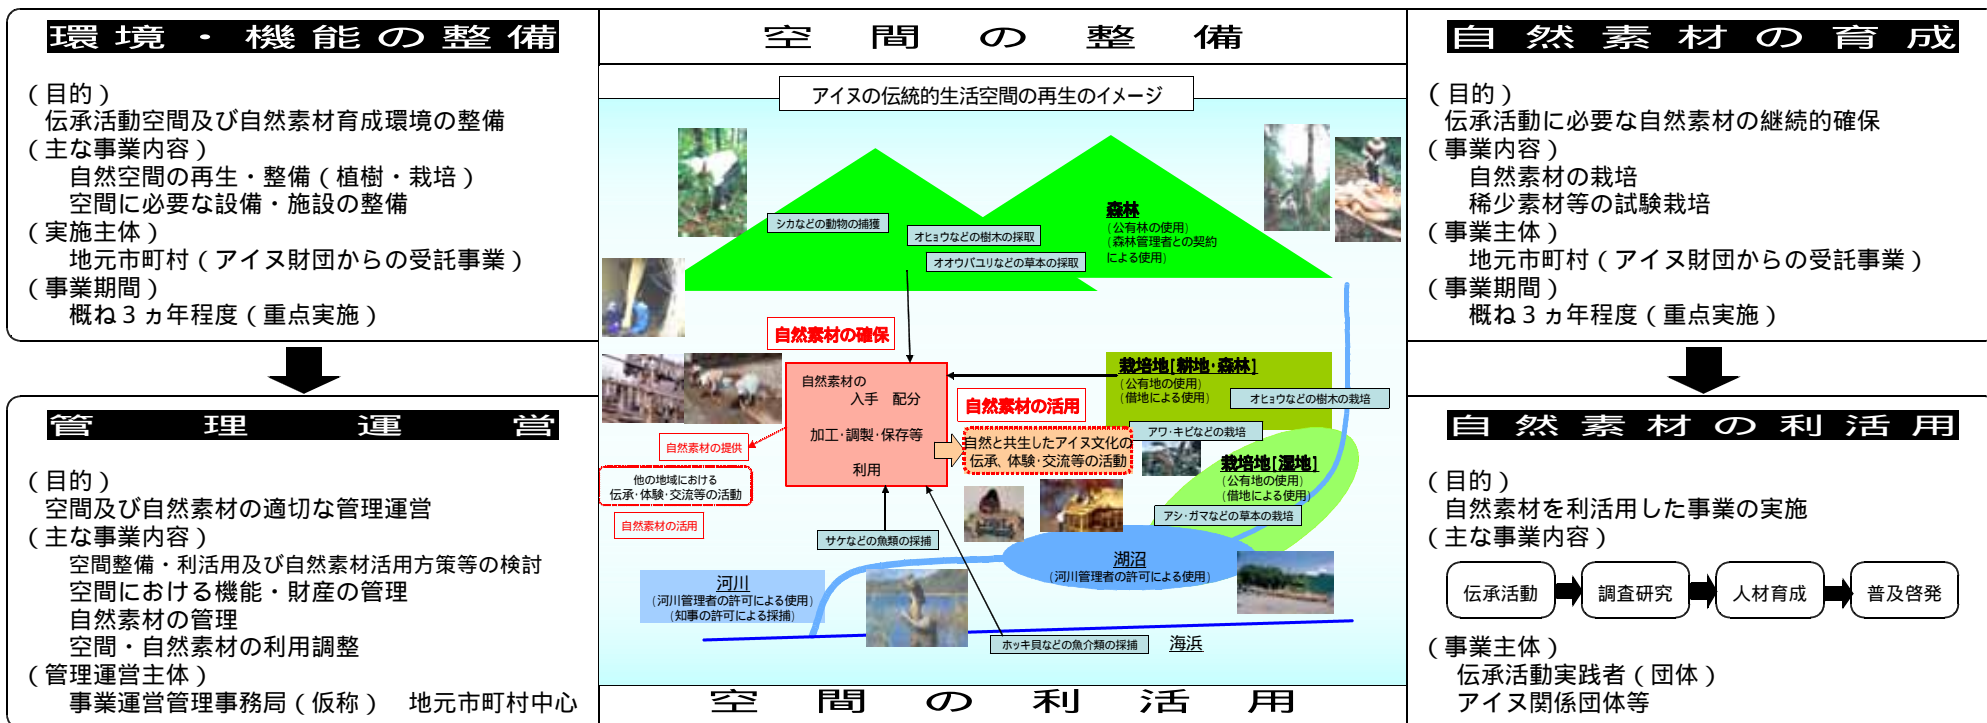

地域におけるアイヌの伝統的生活空間再生事業のイメージ

事業実施状況の検証
地域における事業運営マニュアルの作成

他地域における事業実施

ネットワークの形成