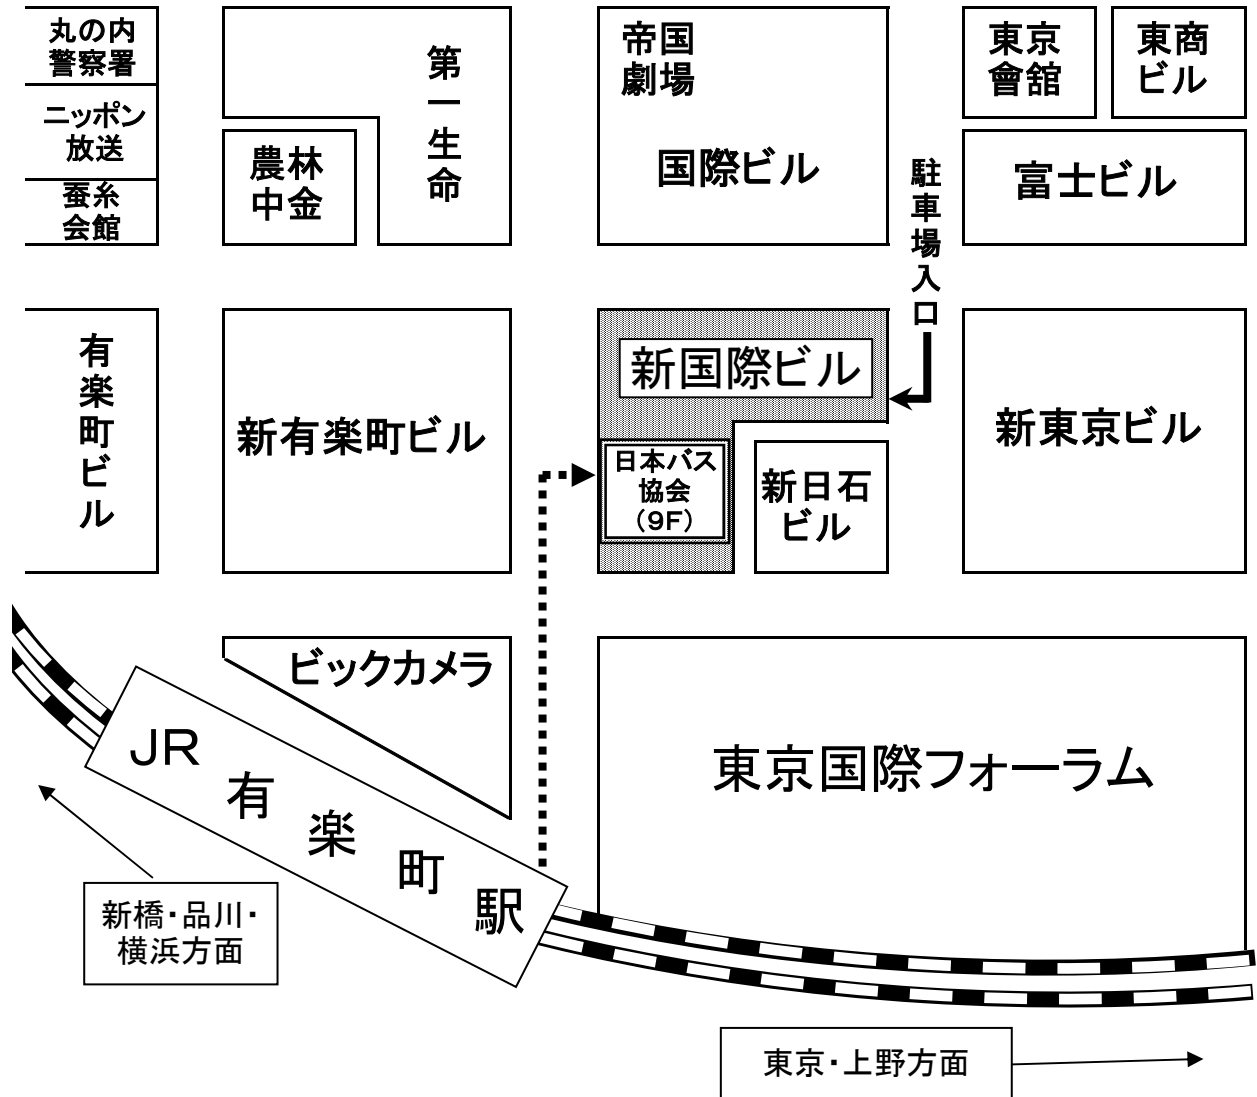

社団法人 日本バス協会 事務所及び日本交通協会会議室 略図

東京都千代田区丸の内 3-4-1 新国際ビル9階
 (新国際ビル9階に、日本バス協会の事務所と日本交通協会の会議室があります。)

TEL : 03-3216-4011 (代表)

FAX : 03-3216-4016

- JR 有楽町駅下車 徒歩3分
- 東京メトロ 有楽町線 有楽町駅下車 D3出口
- 新国際ビルの地下に有料駐車場有り