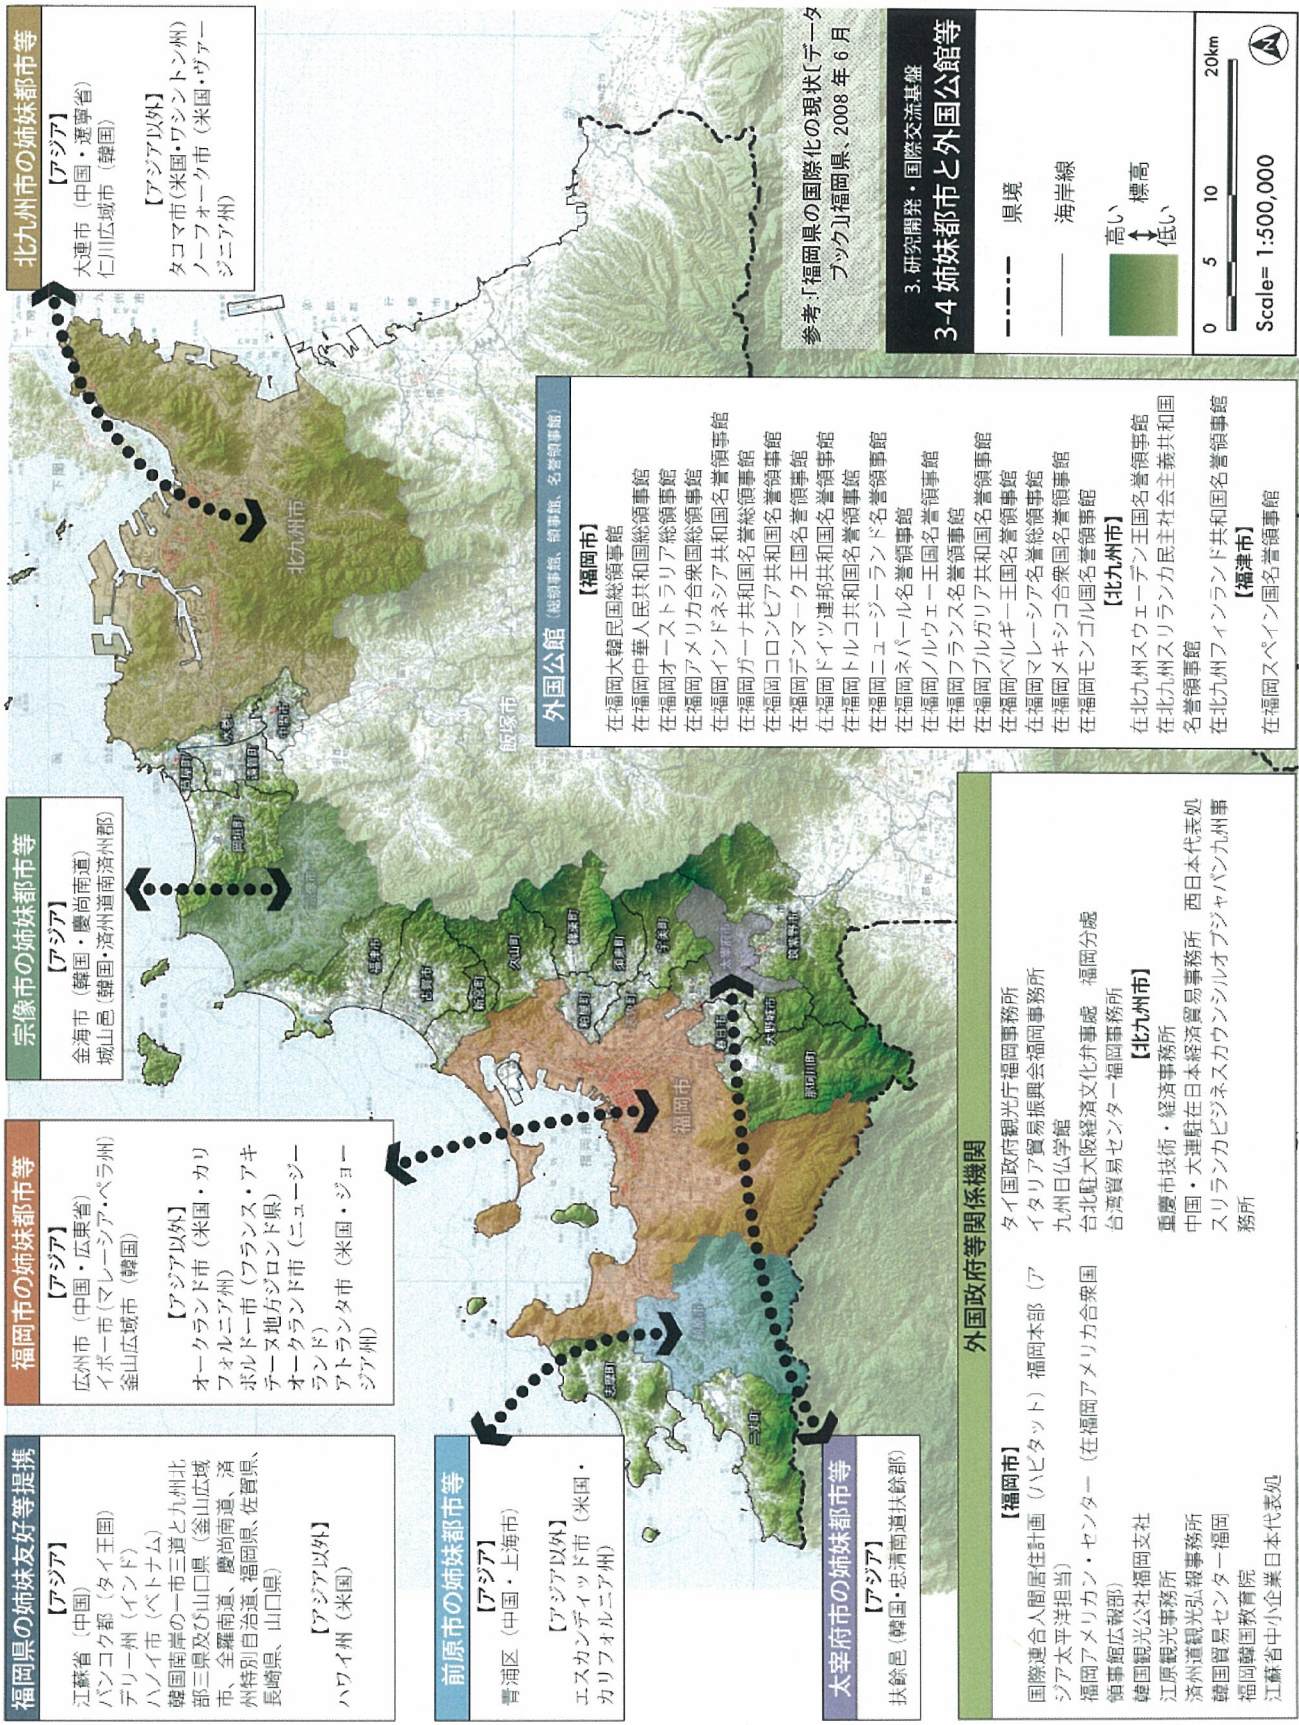

福岡県の姉妹友好等提携

【アジア】
江蘇省 (中国)
バンコク都 (タイ王国)
デリー州 (インド)
ハノイ市 (ベトナム)
韓国南岸の一市三道と九州北部三県及び山口県 (釜山広域市、全羅南道、慶尚南道、済州特別自治道、福岡県、佐賀県、長崎県、山口県)

【アジア以外】
ハワイ州 (米国)

福岡市の姉妹都市等

【アジア】
広州市 (中国・広東省)
イボネ市 (マレーシア・ペラ州)
釜山広域市 (韓国)

【アジア以外】
オークランド市 (米国・カリフォルニア州)
ボルドー市 (フランス・アキテーヌ地方ジロンド県)
オークランド市 (ニュージーランド)
アトランタ市 (米国・ジョージア州)

宗像市の姉妹都市等

【アジア】
金海市 (韓国・慶尚南道)
城山邑 (韓国・済州道南済州郡)

北九州市の姉妹都市等

【アジア】
大連市 (中国・遼寧省)
仁川広域市 (韓国)

【アジア以外】
タコマ市 (米国・ワシントン州)
ノーフォーク市 (米国・ヴァージニア州)

前原市の姉妹都市等

【アジア】
青浦区 (中国・上海市)

【アジア以外】
エスカンデイト市 (米国・カリフォルニア州)

外国公館 総領事館、領事館、名誉領事館

【福岡市】
在福岡大韓民国総領事館
在福岡中華人民共和国総領事館
在福岡オーストラリア総領事館
在福岡アメリカ合衆国総領事館
在福岡インドネシア共和国名誉領事館
在福岡カーナダ共和国名誉領事館
在福岡シンガポール共和国名誉領事館
在福岡デンマーク王国名誉領事館
在福岡ドイツ連邦共和国名誉領事館
在福岡トルコ共和国名誉領事館
在福岡ニュージーランド名誉領事館
在福岡ネパール名誉領事館
在福岡ノルウェー王国名誉領事館
在福岡フランス名誉領事館
在福岡ブルガリア共和国名誉領事館
在福岡ベルギー王国名誉領事館
在福岡マレーシア名誉総領事館
在福岡メキシコ名誉総領事館
在福岡モンゴル国名誉領事館

【北九州市】
在北九州スウェーデン王国名誉領事館
在北九州スリランカ民主主義共和国名誉領事館
在北九州フィンランド共和国名誉領事館

【福津市】
在福岡スペイン国名誉領事館

太宰府市の姉妹都市等

【アジア】
扶餘邑 (韓国・忠清南道扶餘郡)

外国政府等関係機関

【福岡市】
国際連合入国居住計画 (ハビタット) 福岡本部 (アジア太平洋担当)
福岡アメリカン・センター (在福岡アメリカ合衆国領事館広報部)
韓国観光公社福岡支社
江原観光事務所
済州道観光弘報事務所
韓国貿易センター福岡
福岡韓国教育院
江蘇省中小企業日本代表処

【北九州市】
タイ国政府観光庁福岡事務所
イタリア貿易振興会福岡事務所
九州日仏学館
台北駐大阪経済文化弁事處 福岡分處
台湾貿易センター福岡事務所
重慶市技術・経済事務所
中国・大連駐在日本経済貿易事務所 西日本代表処
スリランカビジネスカウンスिलオブジャパン九州事務所

3-4 姉妹都市と外国公館等

3. 研究開発・国際交流基盤

参考:「福岡県の国際化の現状」データブック「福岡県、2008年6月」

--- 県境
— 海岸線
■ 高い
▲ 低い

0 5 10 20km
Scale= 1:500,000