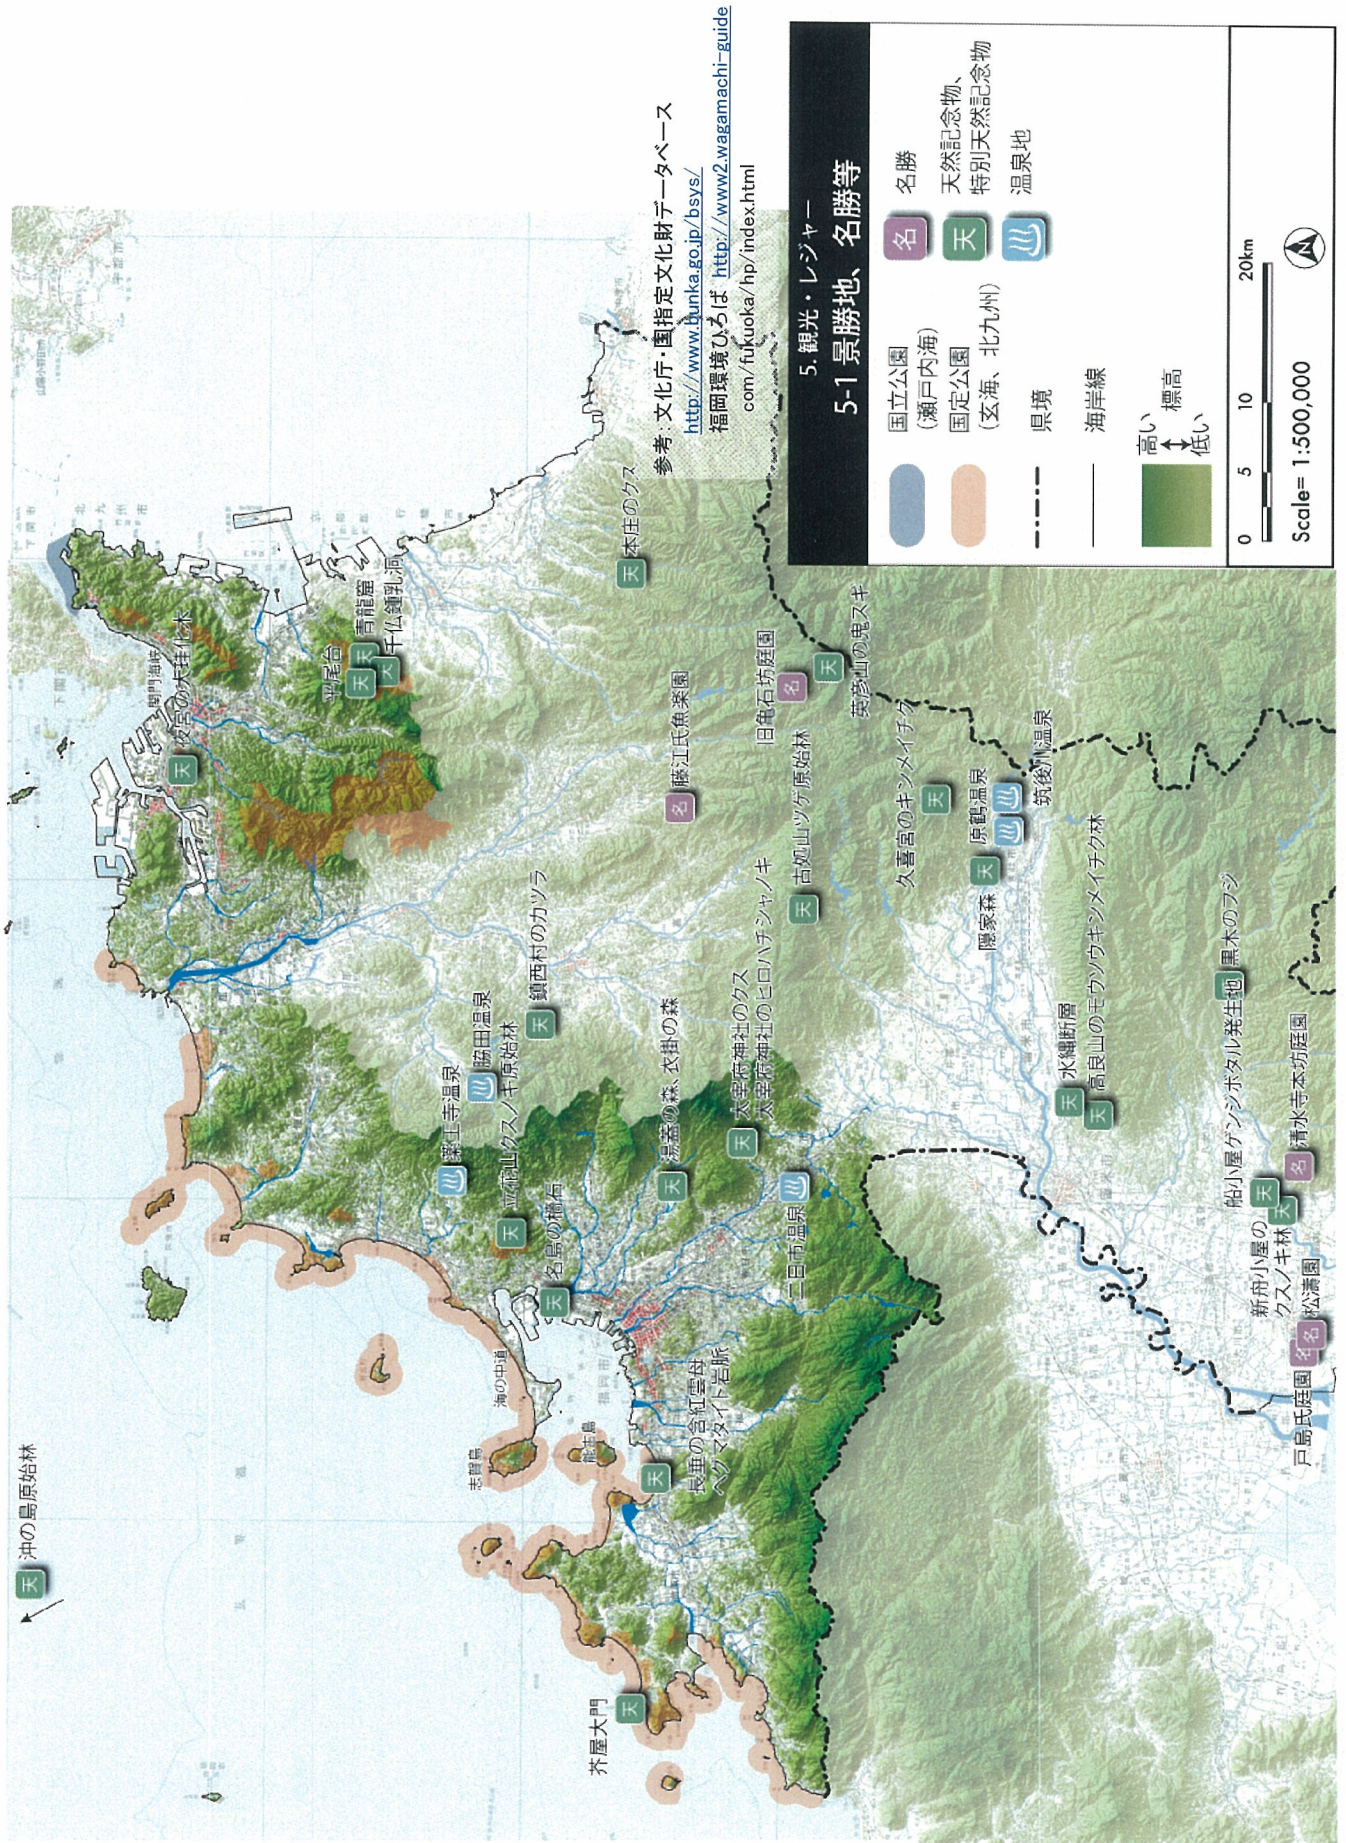

- 福岡市**
- A 福岡県立美術館
 - A 福岡市立美術館
 - A 福岡アジア美術館
 - M 福岡市博物館
 - M 能古博物館
 - M 福岡市文学館 (赤煉瓦文化館)
 - M 鴻巣館跡展示館
 - M 「博多町家」ふるさと館
 - M 福岡市民会館
 - M 福岡国際センター
 - M 福岡シンフォニーホール
 - M 福岡サンパレスホール
 - M マリンメッセ福岡
 - M Zepp Fukuoka
 - M 博多座
 - M 福岡シティ劇場
 - L 福岡県立図書館
 - L 福岡市総合図書館
 - 他 九州交響楽団
 - 他 福岡市民オーケストラ

3. 研究開発・国際交流基盤
3-2 文化施設

- A 美術館
- M 博物館等
- ホール
- 劇場
- L 主な図書館
- 他 その他

--- 県境
— 海岸線

■ 高い
▲ 標高
▼ 低い

0 5 10 20km
Scale= 1:500,000

参考：財団法人 福岡コンベンションビューローホームページ <http://www.webcome-fukuoka.or.jp/>
 コンサートホール JP [福岡県] <http://www.concerthall.jp/fukuoka.html>
 各市ホームページ