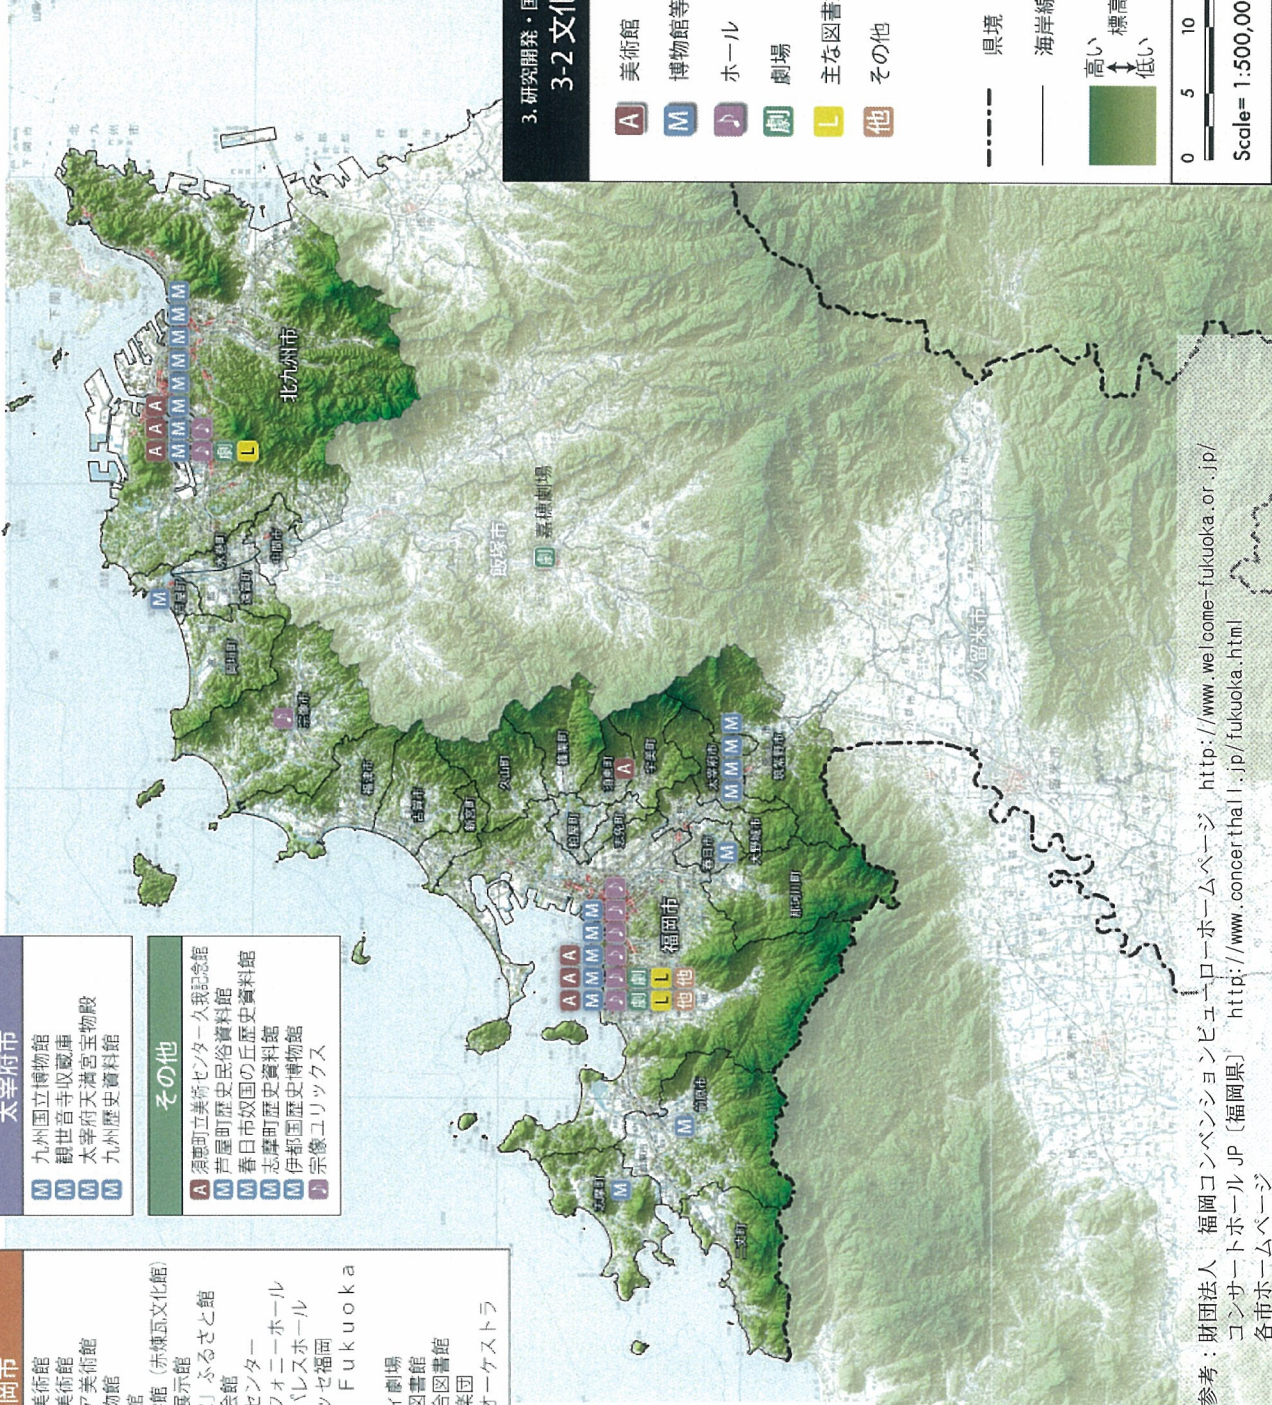

- 福岡市**
- A 福岡県立美術館
 - A 福岡市立美術館
 - A 福岡アジア美術館
 - M 福岡市博物館
 - M 能古博物館
 - M 福岡市文学館 (赤煉瓦文化館)
 - M 鴻巣館跡展示館
 - M 「博多町家」ふるさと館
 - M 福岡市民会館
 - M 福岡国際センター
 - M 福岡シンフォニーホール
 - M 福岡サンパレスホール
 - M マリンメッセ福岡
 - M Zepp Fukuoka
 - M 博多座
 - M 福岡シティ劇場
 - L 福岡県立図書館
 - L 福岡市総合図書館
 - 他 九州交響楽団
 - 他 福岡市民オーケストラ

- 太宰府市**
- M 九州国立博物館
 - M 鶴世首寺収蔵庫
 - M 太宰府天満宮宝物殿
 - M 九州歴史資料館
- その他**
- A 須臾町立美術センター久我記念館
 - M 戸屋町歴史民俗資料館
 - M 春日市郊国の丘歴史資料館
 - M 志摩町歴史資料館
 - M 伊都郡歴史博物館
 - M 宗像ユリックス

- 北九州市**
- A 北九州市立美術館
 - A 港のマチエール
 - A 出光美術館
 - M いのちのたび博物館 (北九州市立自然史・歴史博物館)
 - M 赤煉瓦ガラス館
 - M 門司港アート村
 - M 平尾台自然観察センター
 - M 北九州市立松本清張記念館
 - M 北九州市ほたる館
 - M 火野葦平資料館
 - M 北九州市立長崎街道米屋瀬屋記念館
 - M 九州厚生年金会館
 - M 北九州市立響ホール
 - M 北九州芸術劇場
 - L 北九州市立中央図書館

3. 研究開発・国際交流基盤
3-2 文化施設

- A 美術館
- M 博物館等
- ホール
- 劇場
- L 主な図書館
- 他 その他

--- 県境
— 海岸線

■ 高い
▲ 標高
▼ 低い

0 5 10 20km
Scale= 1:500,000

参考：財団法人 福岡コンベンションビューローホームページ <http://www.webcome-fukuoka.or.jp/>
 コンサートホール JP [福岡県] <http://www.concerthall.jp/fukuoka.html>
 各市ホームページ