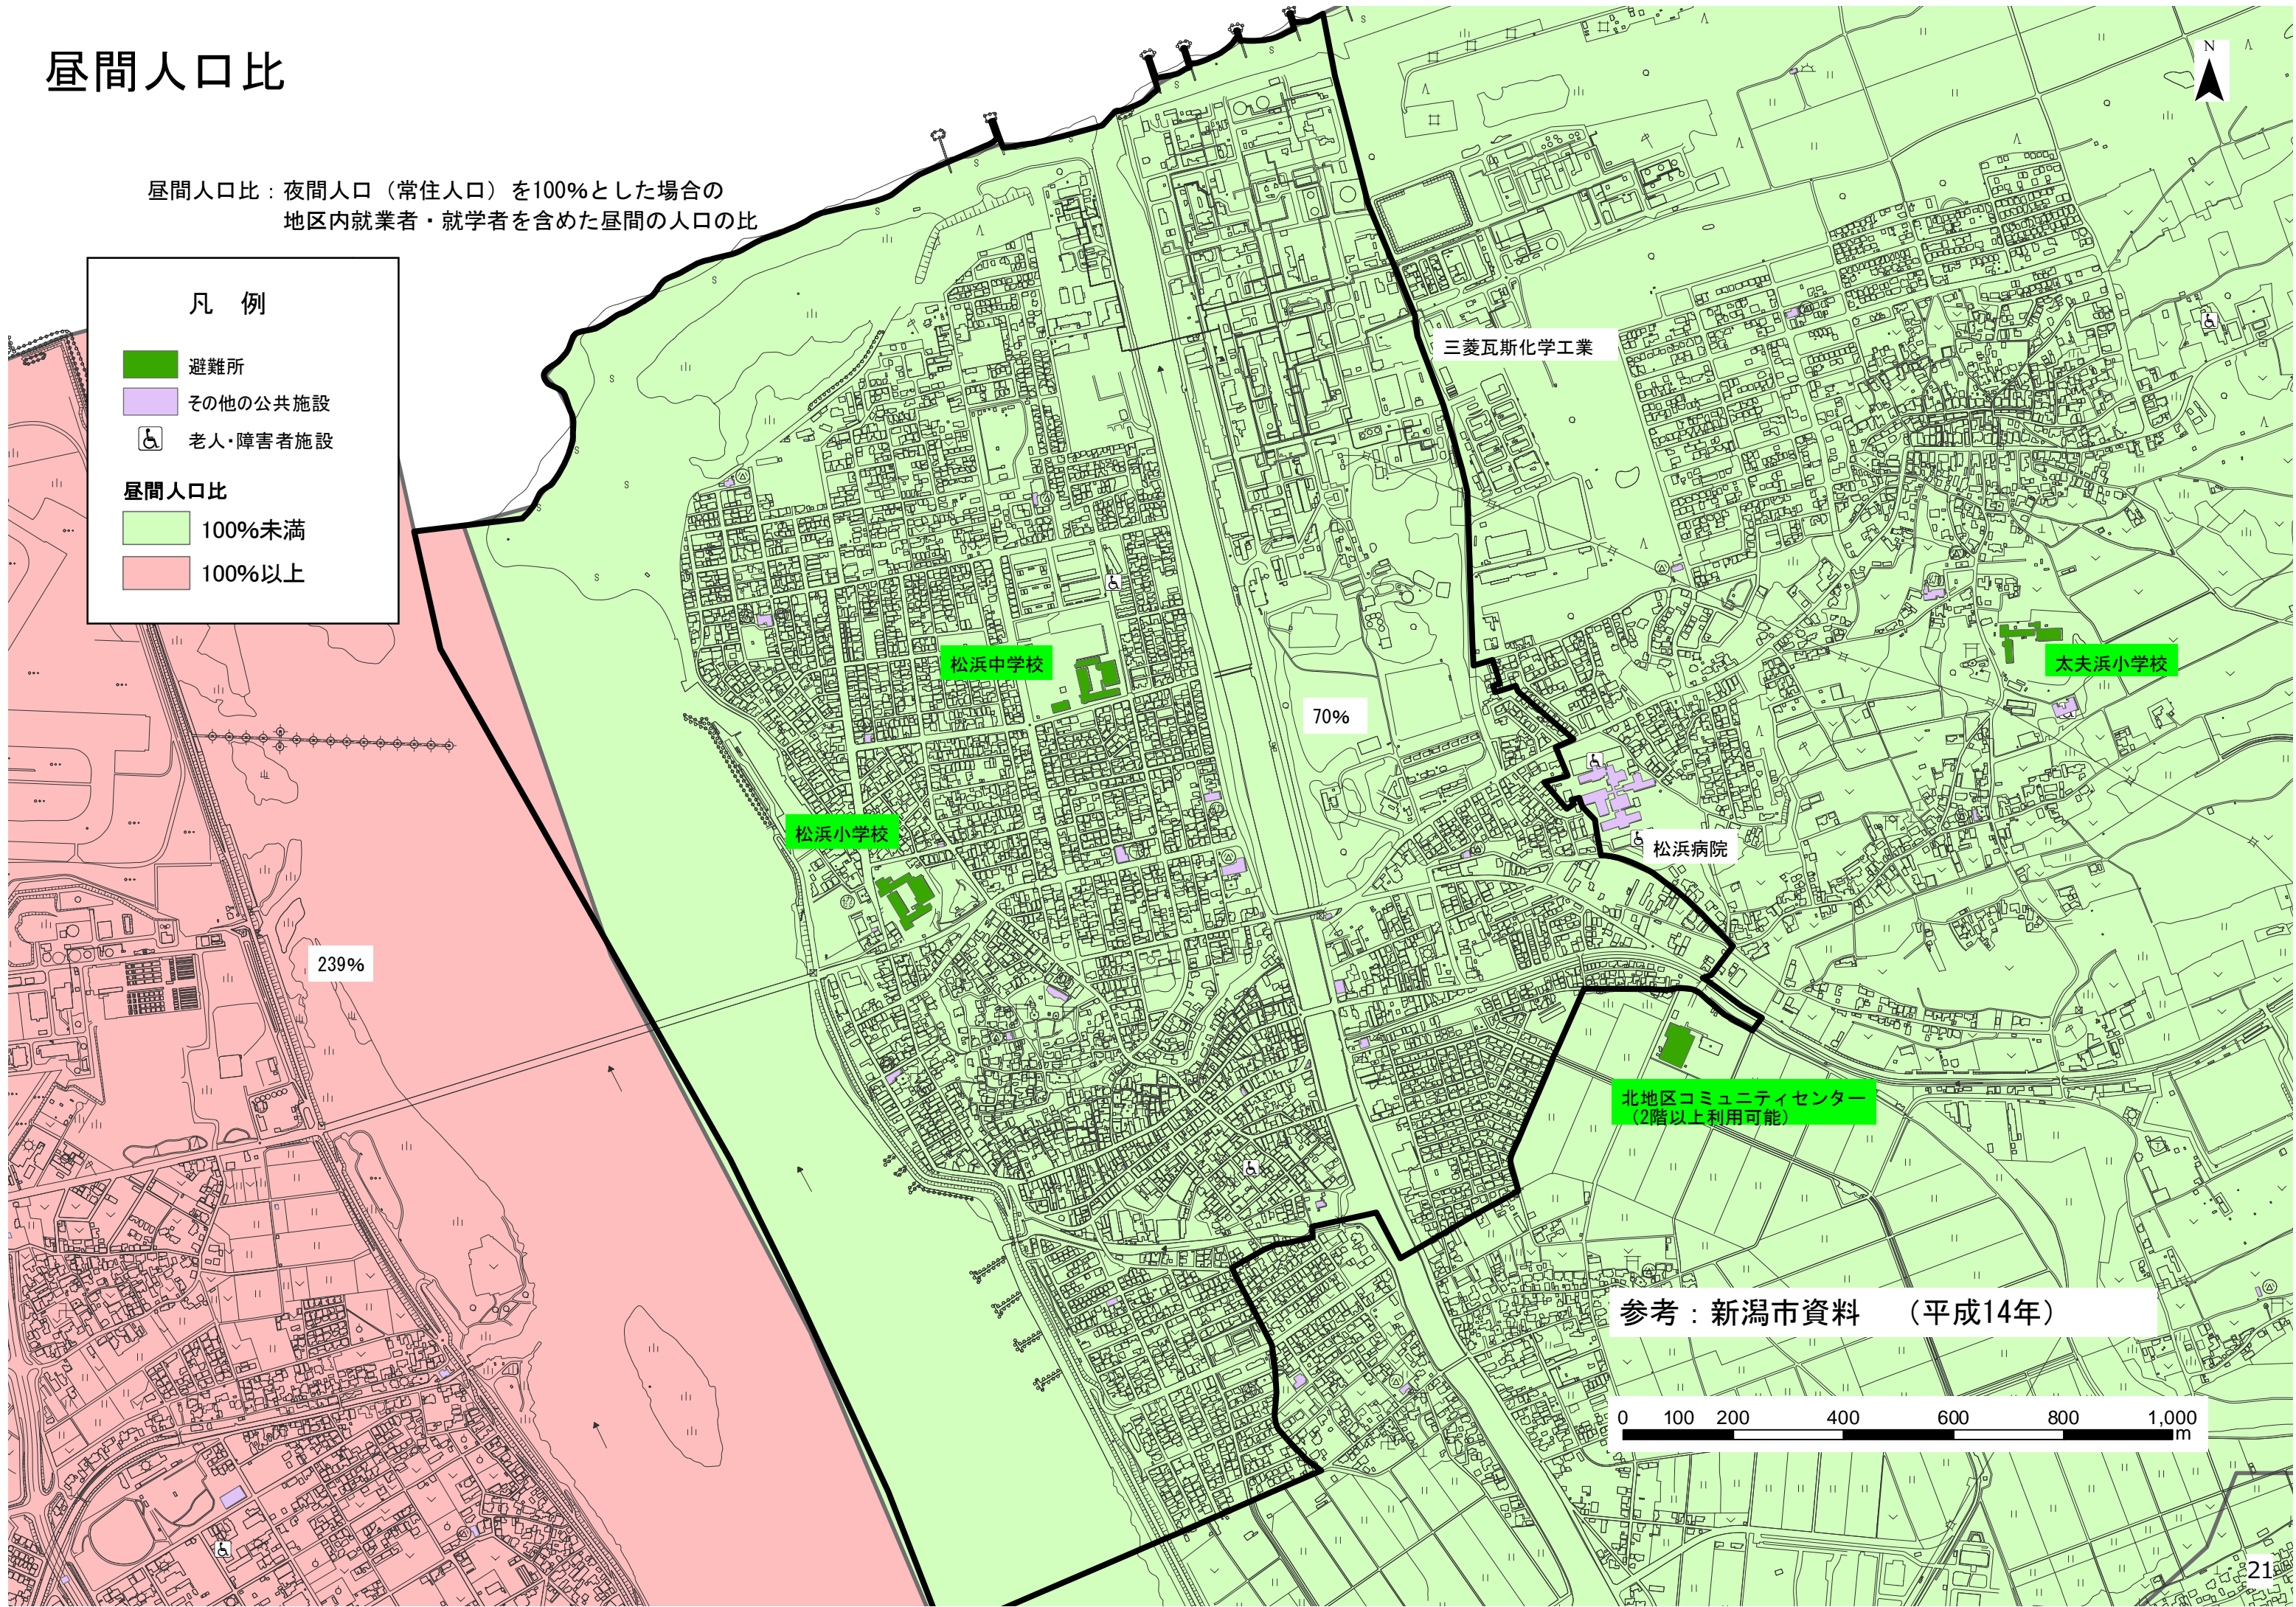

昼間人口比

昼間人口比：夜間人口（常住人口）を100%とした場合の
地区内就業者・就学者を含めた昼間の人口の比

凡例

- 避難所
- その他の公共施設
- 老人・障害者施設

- 昼間人口比
- 100%未満
 - 100%以上

三菱瓦斯化学工業

松浜中学校

太夫浜小学校

70%

松浜小学校

松浜病院

239%

北地区コミュニティセンター
(2階以上利用可能)

参考：新潟市資料（平成14年）

0 100 200 400 600 800 1,000 m