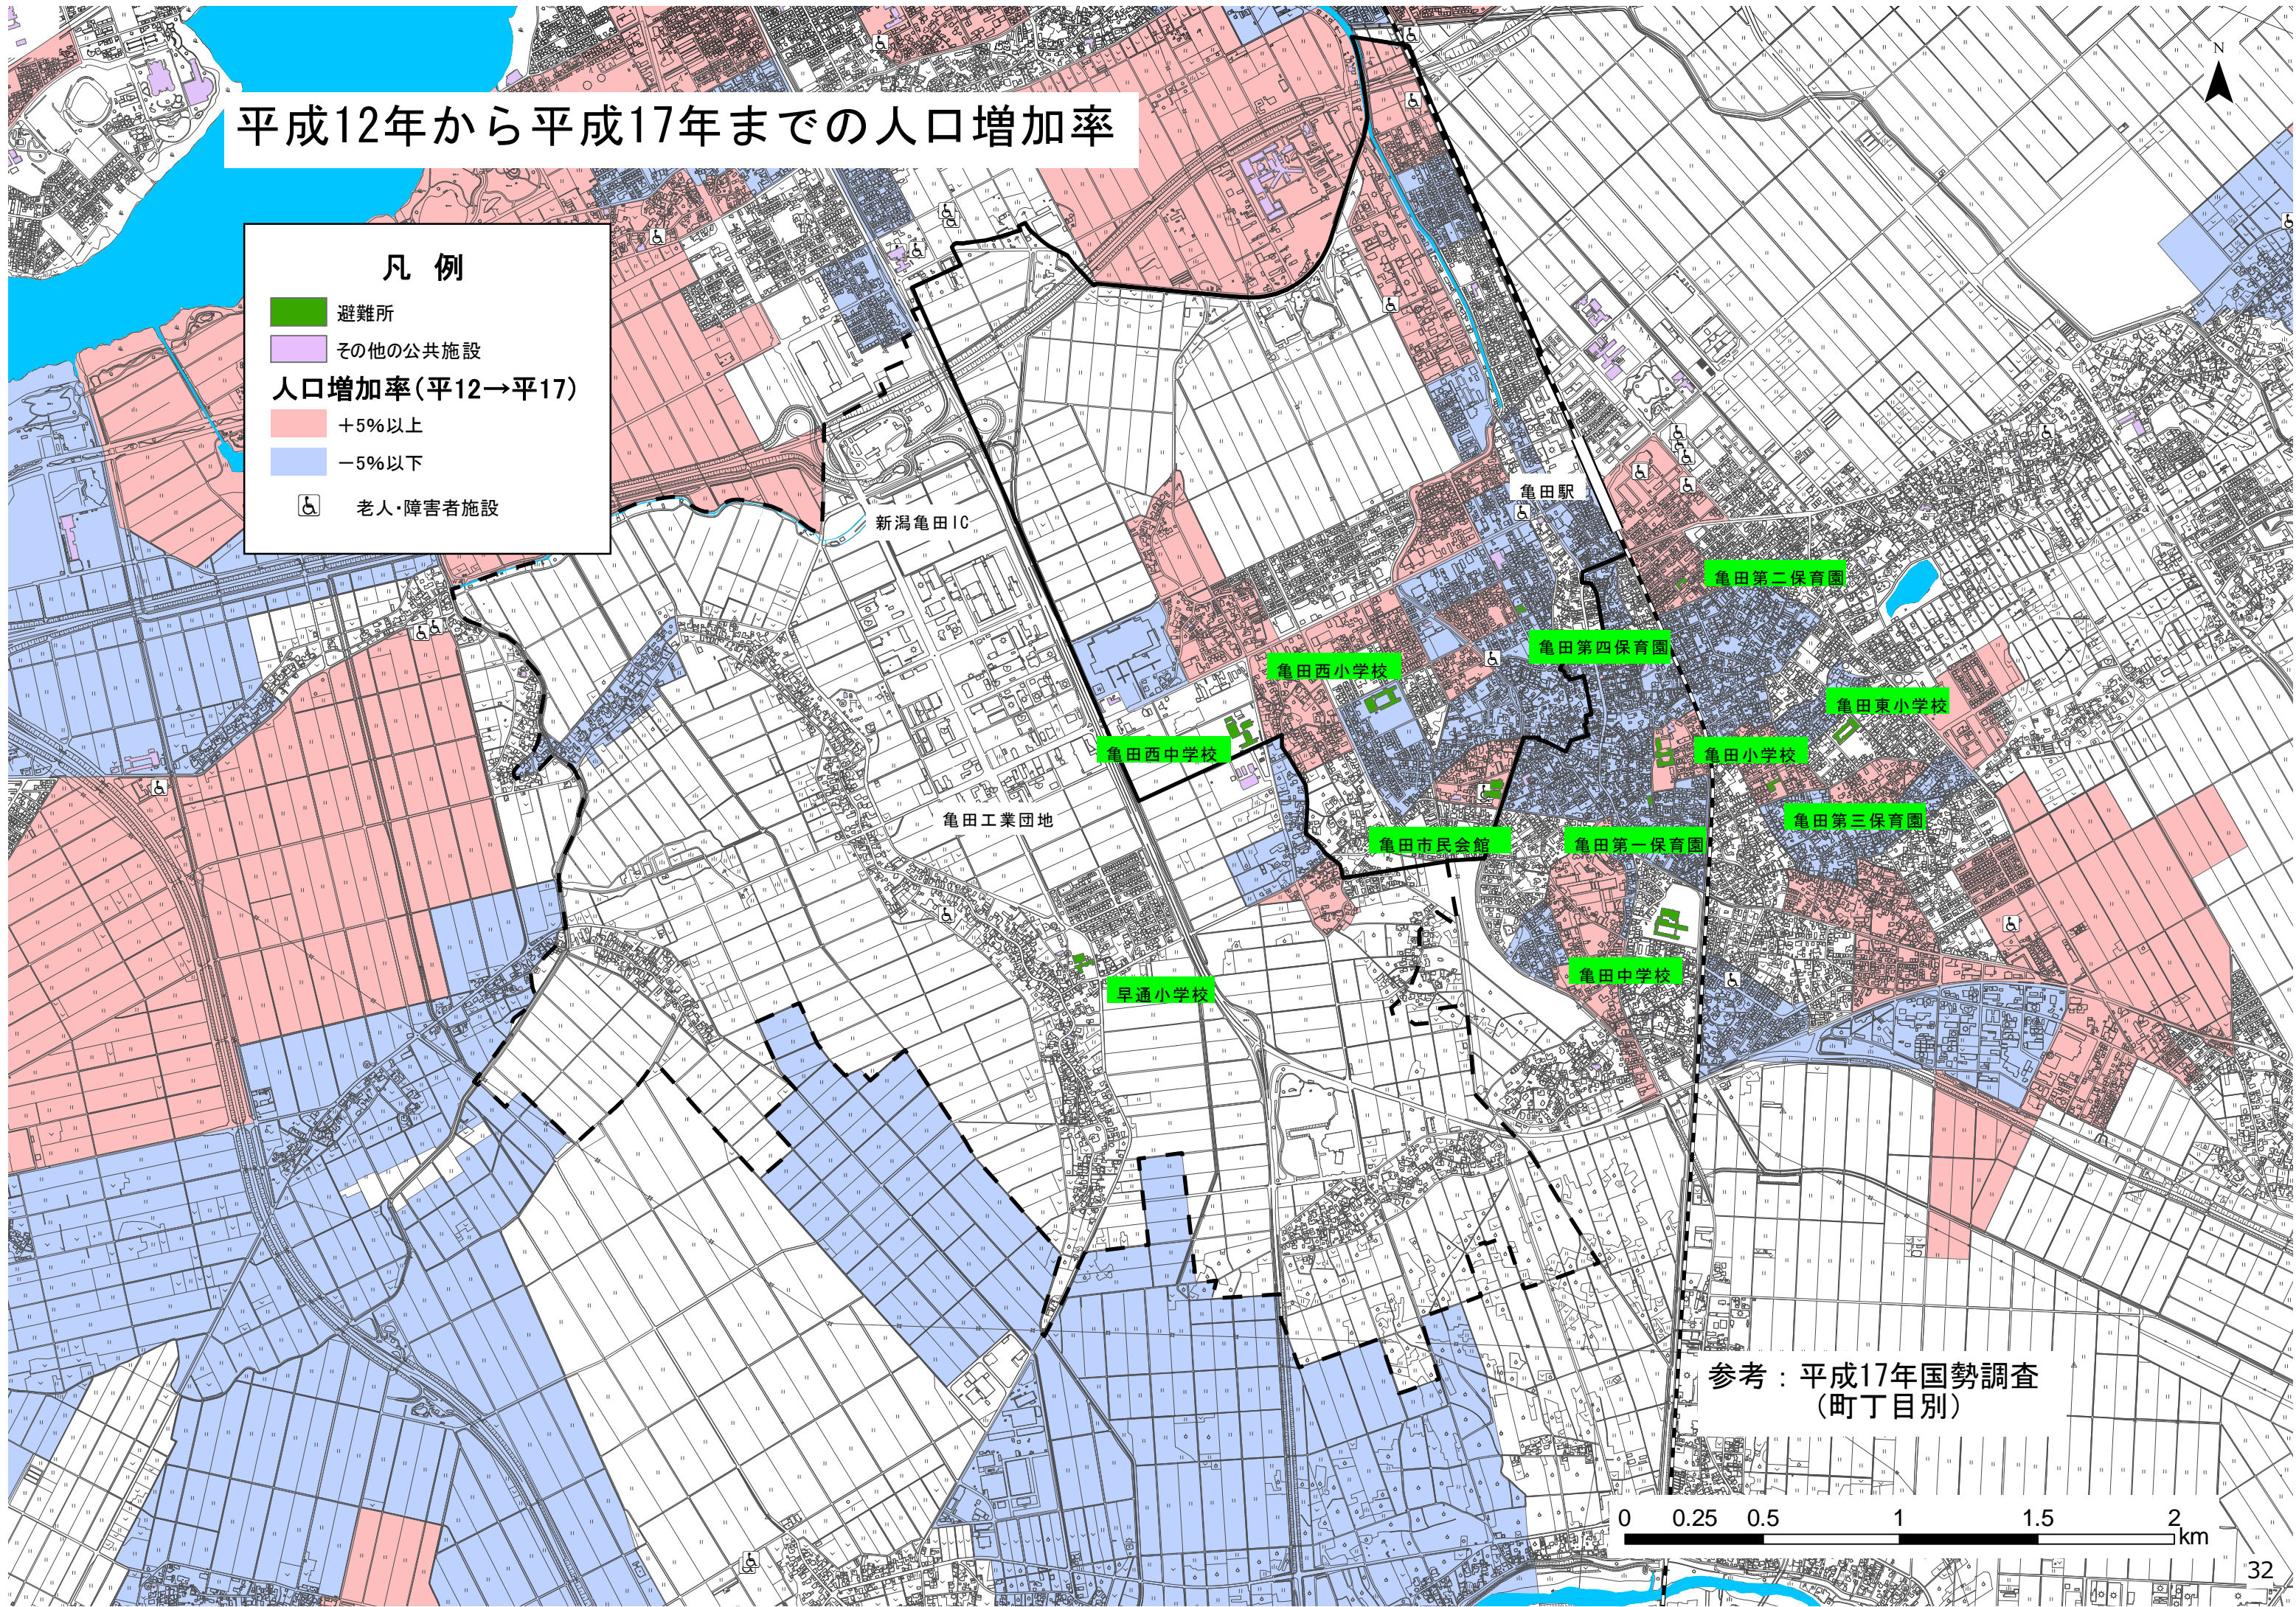

# 平成12年から平成17年までの人口増加率

**凡例**

- 避難所
- その他の公共施設
- 人口増加率(平12→平17)
  - +5%以上
  - 5%以下
- 老人・障害者施設

新潟亀田IC

亀田駅

亀田工業団地

参考：平成17年国勢調査  
(町丁目別)

0 0.25 0.5 1 1.5 2 km