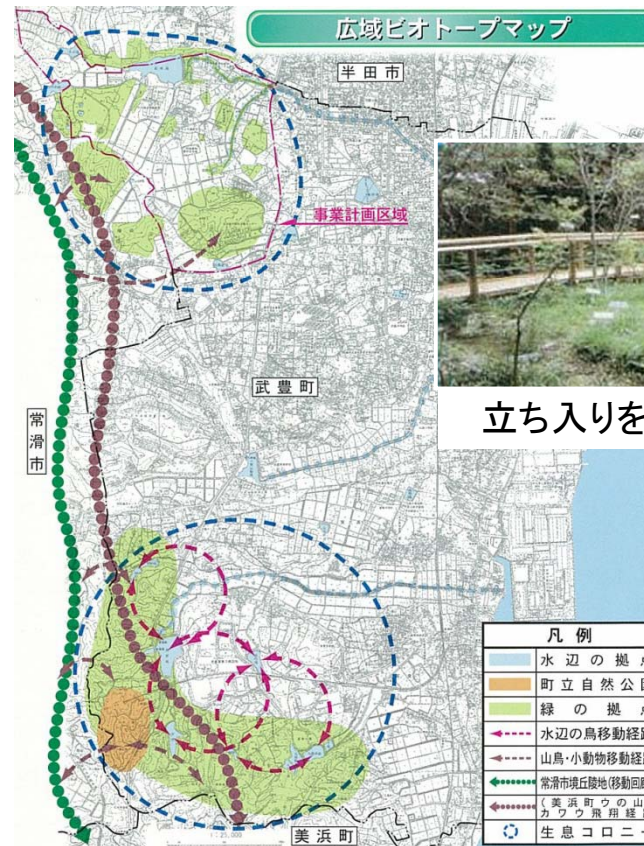

調査・保全対象：

トンボ類、メダカ、タナゴ

コンクリート三面張りから自然を取り戻した仙川

仙川水辺公園（棟間緑地）の池と観察デッキ

③都市における生態系ネットワーク形成に資するような整備、維持管理を行っている取組

③-1 複数の公園緑地間や河川・道路など、地域一帯的な連携に関するもの

武富広域ビオトープ (愛知県武富町)

種別: 県自然環境保全地域、砂防池、農業施設、道路、空地

面積: 全体約270ha

事業期間: 平成11~17年(農村自然環境整備事業ビオトープ型)

取組:

地域に点在する自然空間の保全・回復をし、生態系のネットワークを形成するために「広域ビオトープ事業」を行った。壺町田湿地の保全、砂防池の改善、道路路肩への植栽などを実施した。

保全対象:

湿生植物、ハッチョウトンボ、ヒメタイコウチ、ハルゼミ等

広域ビオトープ位置図

立ち入りを制限した壺町田湿地

道路脇への植栽

(武富町提供)

③都市における生態系ネットワーク形成に資するような整備、維持管理を行っている取組

③-1 複数の公園緑地間や河川・道路など、地域一帯的な連携に関するもの

朝倉川流域ビジョン (愛知県豊橋市)

種別：1級河川、街区公園、遊園他

面積：伊原第二公園0.34ha、滝の谷遊園0.20ha(借地)など

整備：公園ビオトープ平成16年

取組：

河川改修以前に多く見られたホタルなどの水生生物が減少した。このため河川と周辺の自然環境を再生すべく、NPO法人が「朝倉川流域ビジョン」(H9.H17)を策定、上流部の滝の谷遊園(借地)や下流部の井原第二公園にビオトープの整備などを実現している。

保全対象：ホタル、トンボ、水生植物、鳥類

滝の谷遊園の
ビオトープ

川縁への植樹

朝倉川流域整備計画図

(朝倉川育水フォーラムHP)

③都市における生態系ネットワーク形成に資するような整備、維持管理を行っている取組