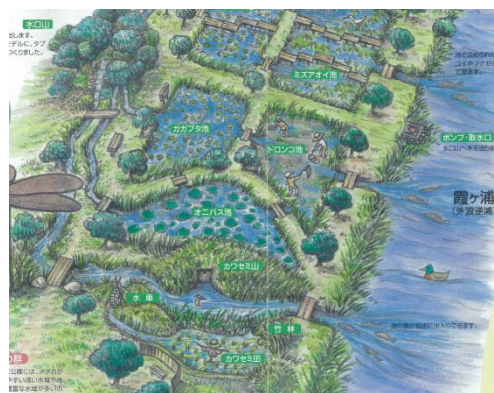

調査・保全対象: オオヒシクイ、マガン等の鳥類、植物、昆虫他

マコモの植栽

雁迎灯: オオヒシクイを迎えるロウソクのイベント

水の公園福島潟の全景

(水の公園福島潟HP)

③都市における生態系ネットワーク形成に資するような整備、維持管理を行っている取組

③-2 特定の生物種の移動経路となる公園緑地の保全を一体的に行っているもの

徳島園地「水郷トンボ公園」 (茨城県潮来市)

種別: 河川敷地(園地)

面積: 2.45ha

開設: 平成10年5月

取組:

公園には霞ヶ浦で絶滅に瀕している動植物が増える可能性を持った多様な水環境を備え、公園と湖とが水路でつながっていることから、増えた生き物が湖に広がっていくことができるようになっている。

調査・保全対象:

生物多様性の保全

公園と霞ヶ浦は水路で繋がっており、生き物が行き来できる

水郷トンボ公園

(水郷トンボ公園パンフレット)