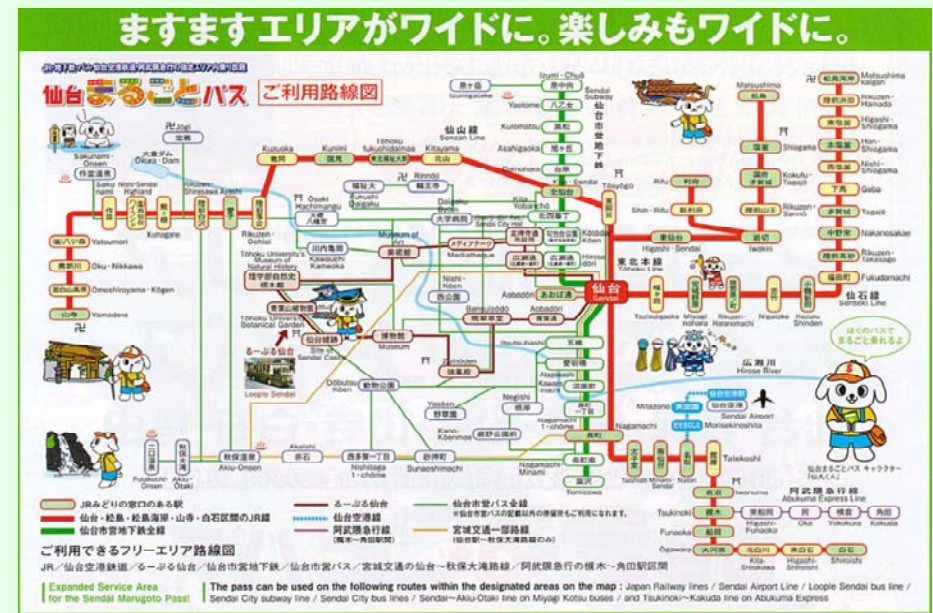

仙台まるごとパス運営協議会

平成16年3月29日設置
平成20年3月28日連携計画策定

概要

交通事業者や沿線自治体・観光協会により構成される運営協議会において、下記エリアが2日間乗り放題とする乗車券を販売。パスの掲示により、観光、飲食施設等で割引・特別優遇サービスがある。販売価格は、大人2,600円、小人1,300円

【主な事業内容】

1. 販売促進ツールの作成

- ・リーフレット・ポスターの作成
- ・外国人向けリーフレットの作成（英・韓・繁・簡）
- ・クーポンブックの作成
- ・クーポンブックの英語版利用ガイド作成

2. 販売促進

- ・パスを用いた旅行商品に対する助成
- ・販売手数料の設定
- ・旅行商品パンフレット掲載用のデータ作成、配布

3. 情報発信と告知宣伝

- ・旅行雑誌等への広告掲載
- ・イベント、キャンペーンの際のパンフレット配布

- 利用期間／通年 ●発売期間／通年 ●有効期間／2日間
- ※ご利用日の1ヶ月前からお求めできます。
(仙台空港駅の券売機は、当日のみの発売となります。)
- 使用方法／JR・地下鉄・仙台空港鉄道の自動改札機をご利用いただけます。バスは降車時にパスを呈示してください。
- 発売箇所／JR東日本の主な駅のみどりの窓口・びゅうプラザ・提携販売センター・営業販売センター及びJTB等の主な旅行会社、仙台空港駅券売機でお求めください。JR仙台駅2F・3Fの指定席券売機でもお求めいただけます。