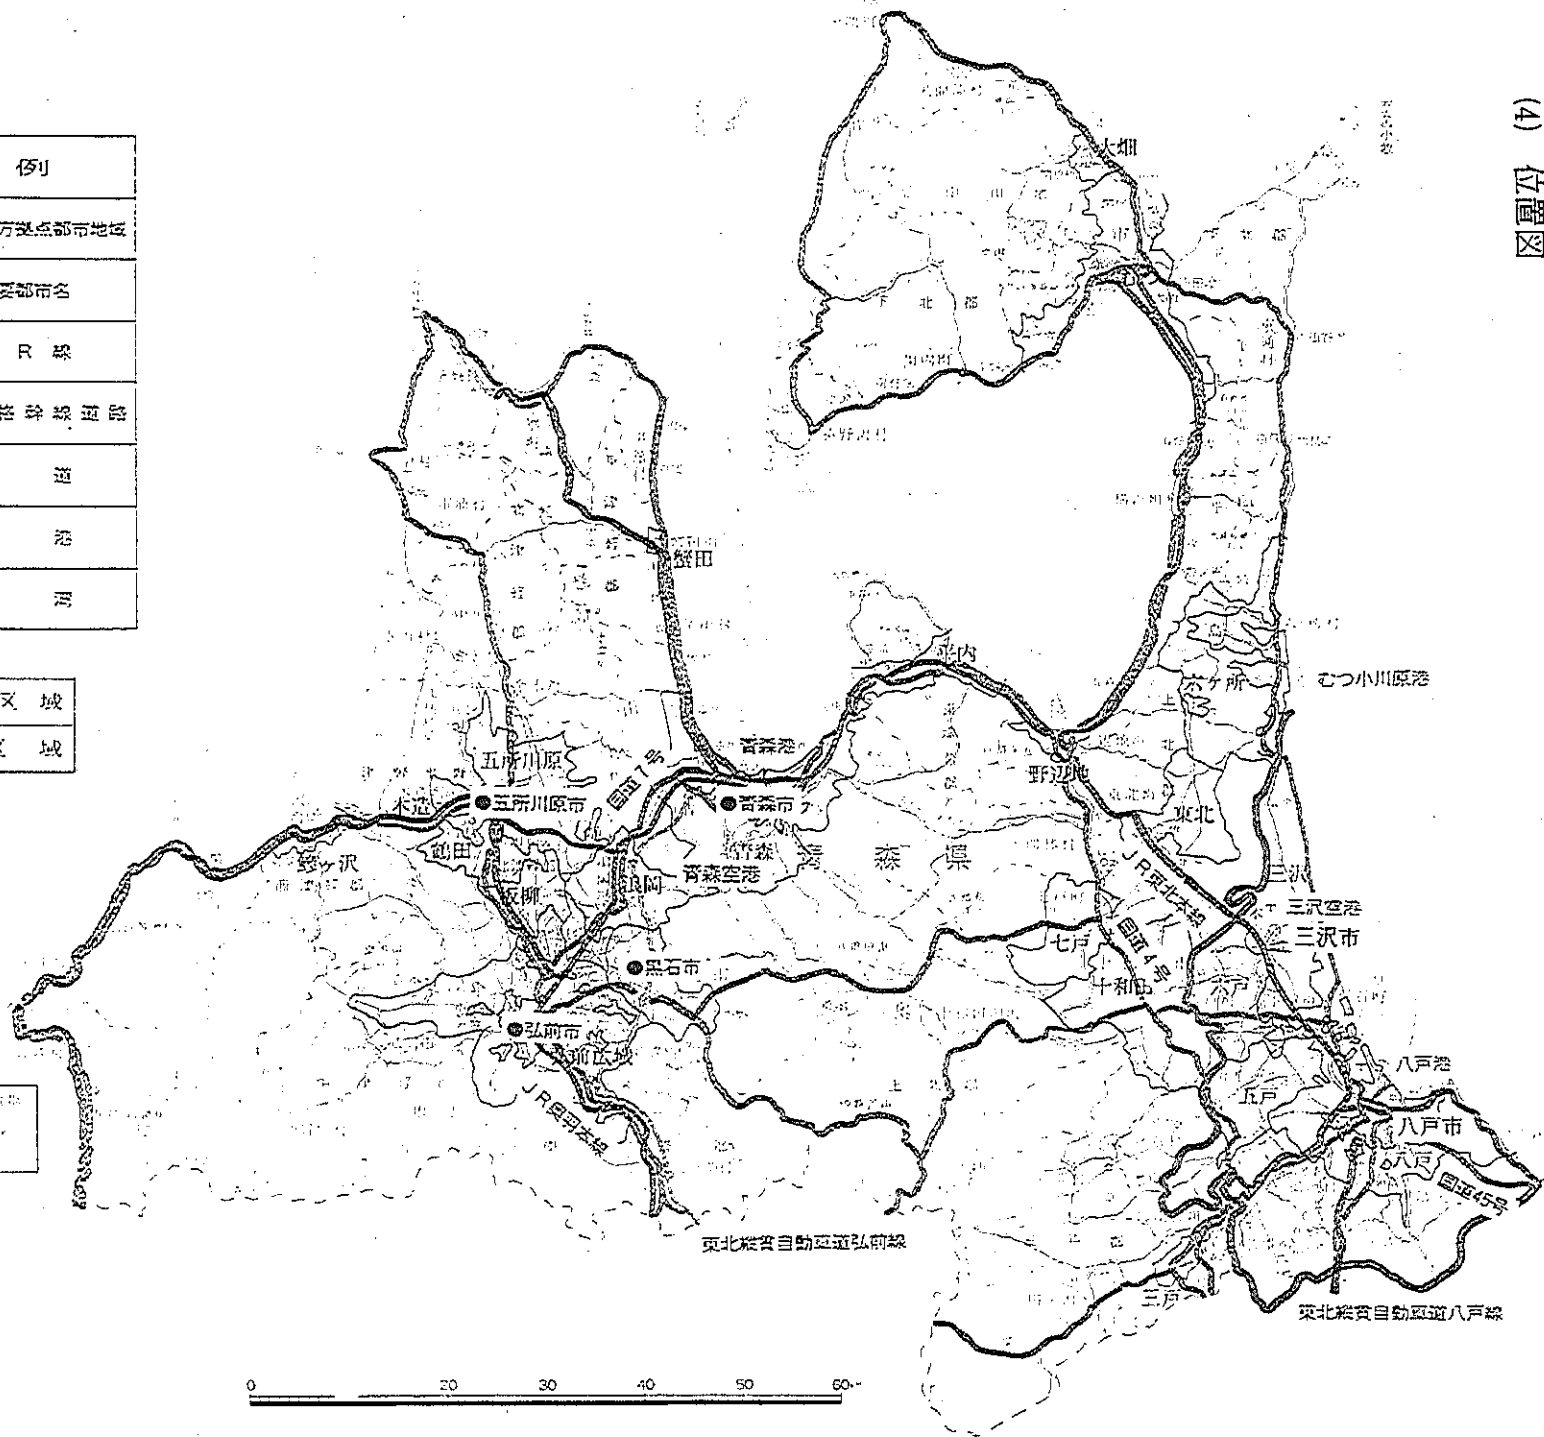

1. 地方拠点都市地域の概況

1-1. 地方拠点都市地域の概要

(1) 地方拠点都市地域の名称

八戸地方拠点都市地域

(2) 中心都市名

八戸市

(3) 地方拠点都市地域の構成

本地域は、八戸市を中心都市として、三沢市、上北郡の百石町、六戸町及び下田町、並びに三戸郡の五戸町、名川町、階上町、福地村及び南郷村の2市6町2村（10市町村）から構成される。

市町村名	人口(人) (平成2年)	人口増減率(%) (昭和60年～平成2年)	面積(km ²)
八戸市	241,057	△ 0.2	213.15
三沢市	41,342	△ 0.2	120.21
百石町	9,568	△ 1.8	21.20
六戸町	10,615	△ 2.9	84.06
下田町	9,552	7.4	50.44
五戸町	19,005	△ 5.1	122.14
名川町	10,385	△ 3.9	83.45
階上町	12,959	12.2	93.87
福地村	6,271	△ 0.8	40.18
南郷村	6,926	△ 4.6	91.13
10市町村 (2市6町2村)	367,680	△ 0.2	919.83

(資料：昭和60年及び平成2年国勢調査)

(4) 位置図

凡 例	
	八戸地方拠点都市地域
	主要都市名
	J R 線
	国道
	道 路
	国 際 飛 行 場
	港 湾

	都市計画区域
	市街化区域

3

(5) 圏域図