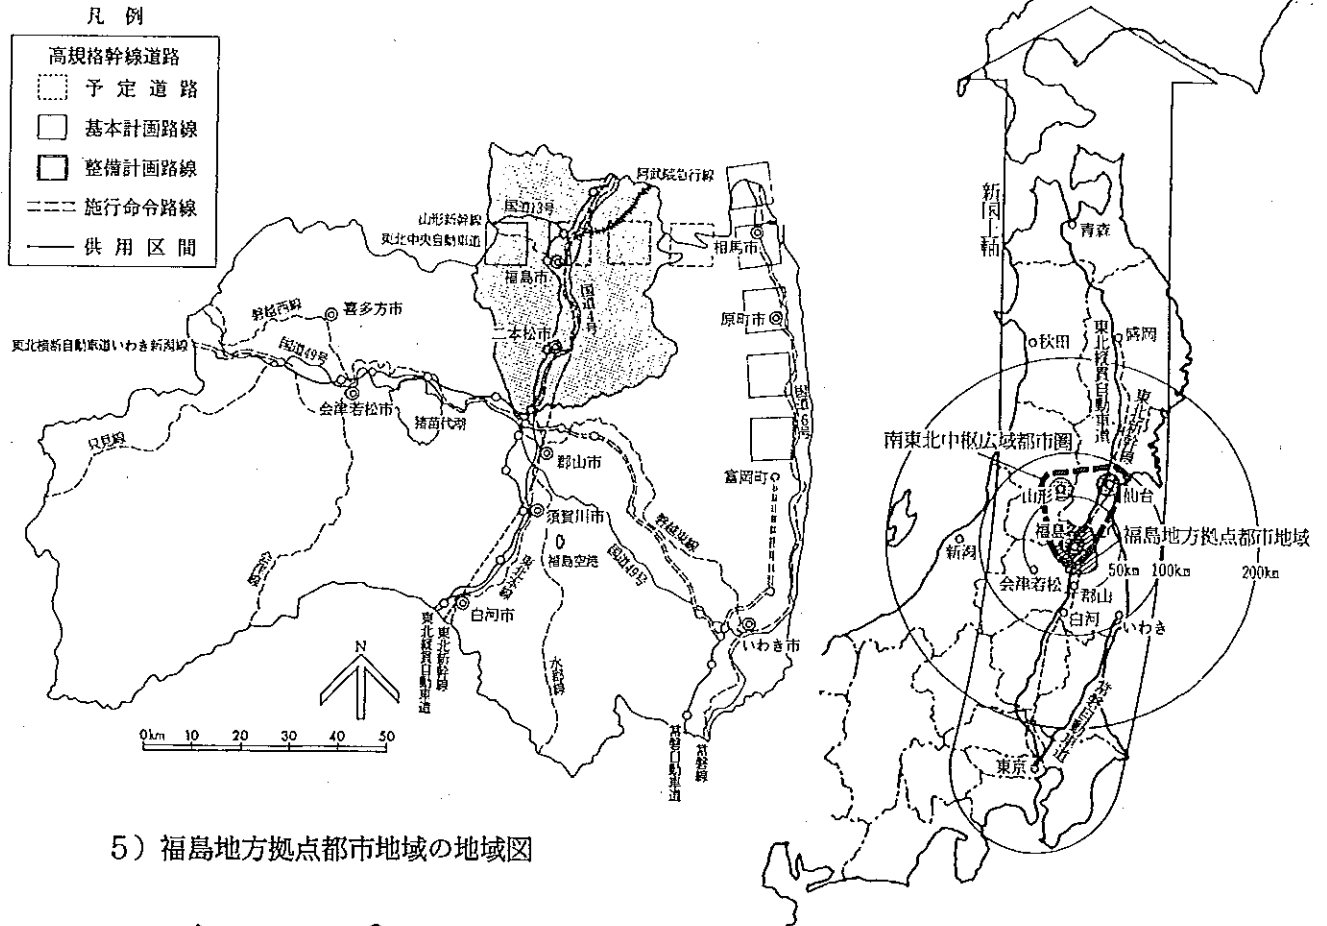

一方、本地域は多極分散による均衡ある国土の発展を先導する東京から札幌に至る新しい国土軸上に位置し、東京の300km圏にあって、東北・山形新幹線、東北縦貫自動車道などの高速交通体系の整備とともに首都東京と2～3時間で結ばれている。このため近年生産機能を中心に諸機能の展開が進みつつあり、この発展ポテンシャルの拡大を、豊かな資源と空間を背景に、地域全体として計画的に受けとめるとともに経済効果も隣接県域まで拡大していくことが重要である。

Be a u t i f u l
「美・遊・知・ふるさと ふくしま都市圏」

を、17市町村の協調と協力のもとに創造することを目指す。

2. 地方拠点都市地域の概要

1) 地方拠点都市地域の名称

福島地方拠点都市地域

2) 中心都市名

福島市

3) 構成市町村と人口及び面積

構成市町村は、福島市、二本松市、桑折町、伊達町、国見町、梁川町、保原町、霊山町、月館町、川俣町、飯野町、安達町、大玉村、本宮町、白沢村、岩代町、東和町の2市13町2村で構成され、平成2年国勢調査による総人口は509,844人、総面積は1,753.42km²である。

市町村名	人 口 (人)			人口増加率(%) (1985~1990年)	面積 (km ²)
	1980年	1985年	1990年		
福 島 市	262,837	270,762	277,528	2.5	746.48
二 本 松 市	33,640	34,349	34,927	1.7	129.71
桑 折 町	14,901	14,918	14,692	△ 1.5	42.97
伊 達 町	10,063	10,275	10,455	1.8	9.22
国 見 町	12,050	12,010	11,888	△ 1.0	37.90
梁 川 町	22,921	23,040	22,217	△ 3.6	82.93
保 原 町	23,859	24,348	25,081	3.0	41.99
霊 山 町	11,728	11,439	11,082	△ 3.1	87.28
月 館 町	5,615	5,524	5,365	△ 2.9	43.63
川 俣 町	21,099	20,864	20,001	△ 4.1	127.66
飯 野 町	7,650	7,467	7,240	△ 3.0	21.31
安 達 町	11,928	12,035	11,932	△ 0.9	44.35
大 玉 村	7,837	7,979	8,163	2.3	79.46
本 宮 町	19,170	19,877	20,330	2.3	39.54
白 沢 村	8,562	8,654	8,814	1.8	48.40
岩 代 町	11,143	10,966	10,639	△ 3.0	98.37
東 和 町	9,998	9,804	9,490	△ 3.2	72.22
17市町村 (2市13町2村)	495,001	504,311	509,844	1.1	1,753.42

資料 国勢調査

4) 福島地方拠点都市地域の位置図

5) 福島地方拠点都市地域の地域図