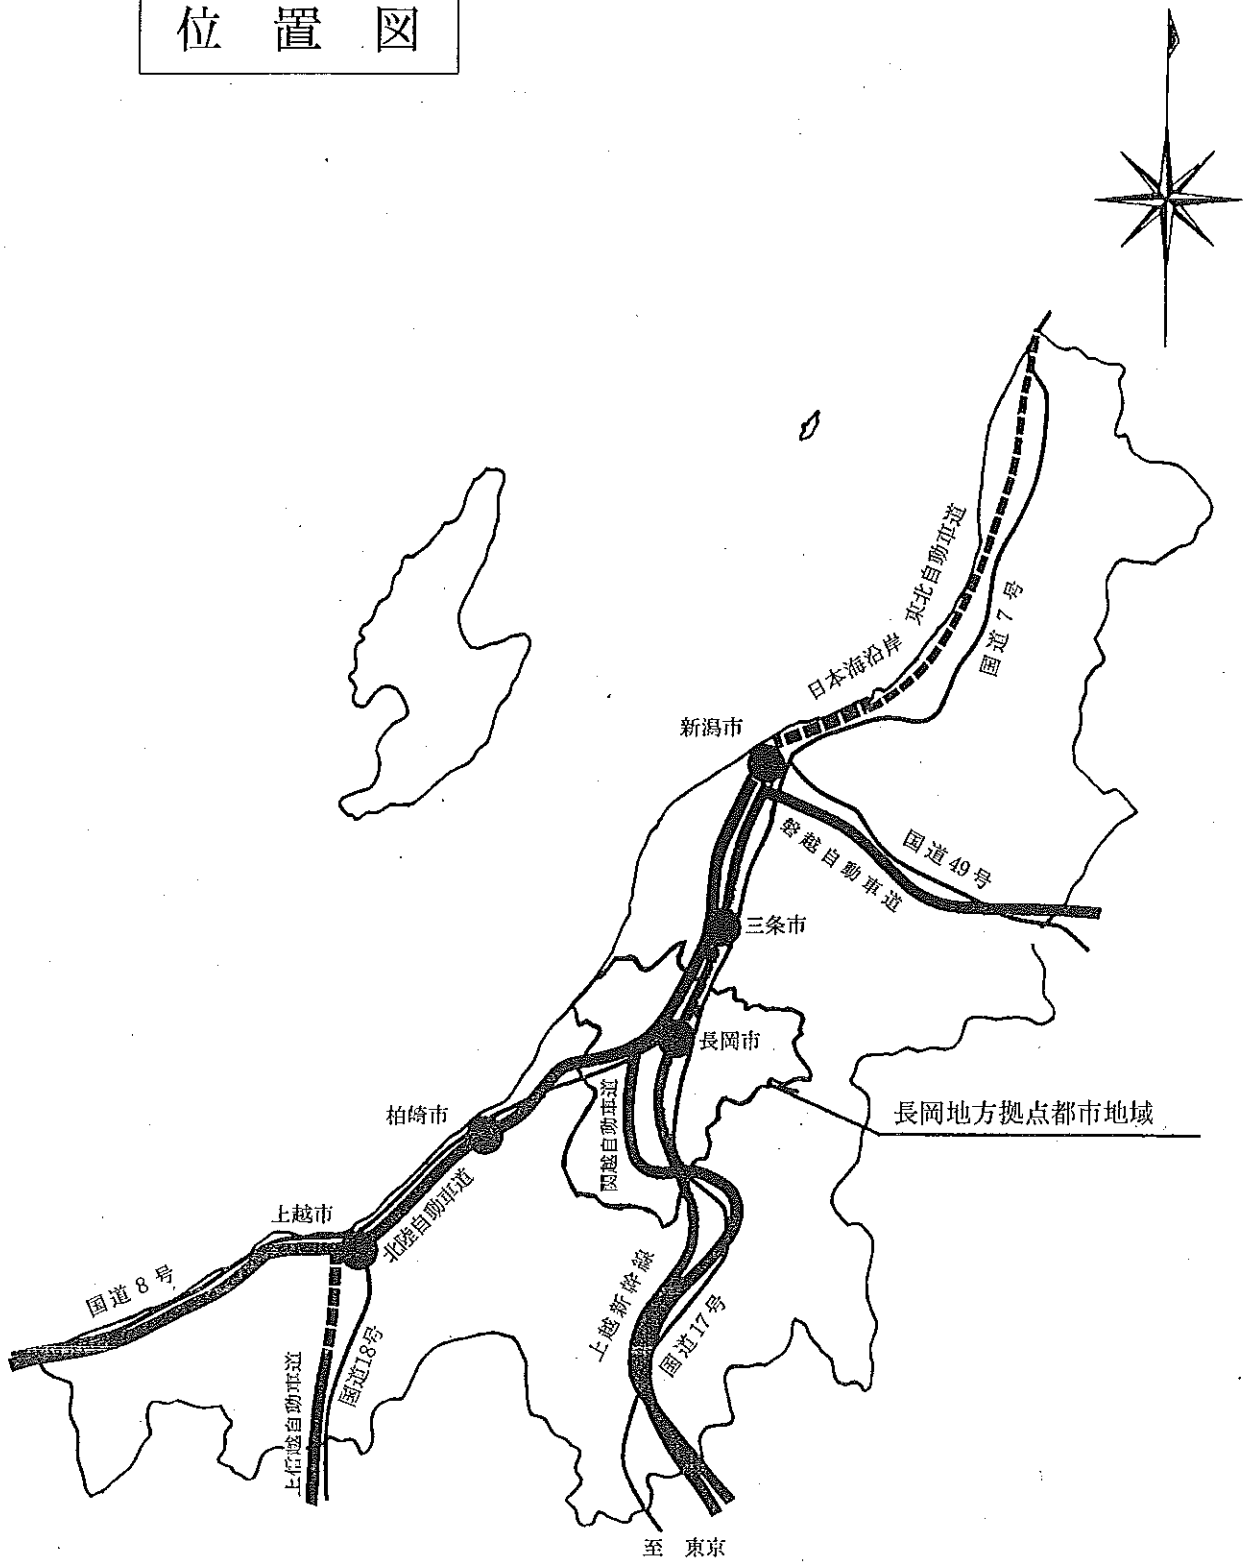

### (1) 地方拠点都市地域の名称

「長岡地方拠点都市地域」

### (2) 中心都市名

「長岡市」

### (3) 地方拠点都市地域の構成

長岡市、小千谷市、見附市、栃尾市、中之島町、越路町、三島町、与板町、和島村、出雲崎町、山古志村、川口町、小国町の4市7町2村（13市町村）、人口37万人、面積1,110km<sup>2</sup>で構成する。

長岡地方拠点都市地域の構成

市町村名	人 口 (1990年)(人)	人口増減率(%)	面 積 (km <sup>2</sup> )
		1985~1990年	
長岡市	185,938	1.2	262.63
小千谷市	43,437	-1.7	155.12
見附市	43,116	1.3	77.92
栃尾市	27,809	-6.3	204.92
中之島町	12,133	5.5	42.55
越路町	14,352	-0.5	58.44
三島町	7,091	2.9	36.29
与板町	7,390	-2.3	20.05
和島村	5,422	-2.5	31.86
出雲崎町	6,421	-5.3	44.40
山古志村	2,867	-10.9	39.83
川口町	6,343	-2.1	50.03
小国町	8,400	-4.3	86.15
13市町村 (4市7町2村)	370,719	-0.2	1,110.19

(人口：国勢調査、面積：新潟県統計年鑑による)

位置图

圏域図