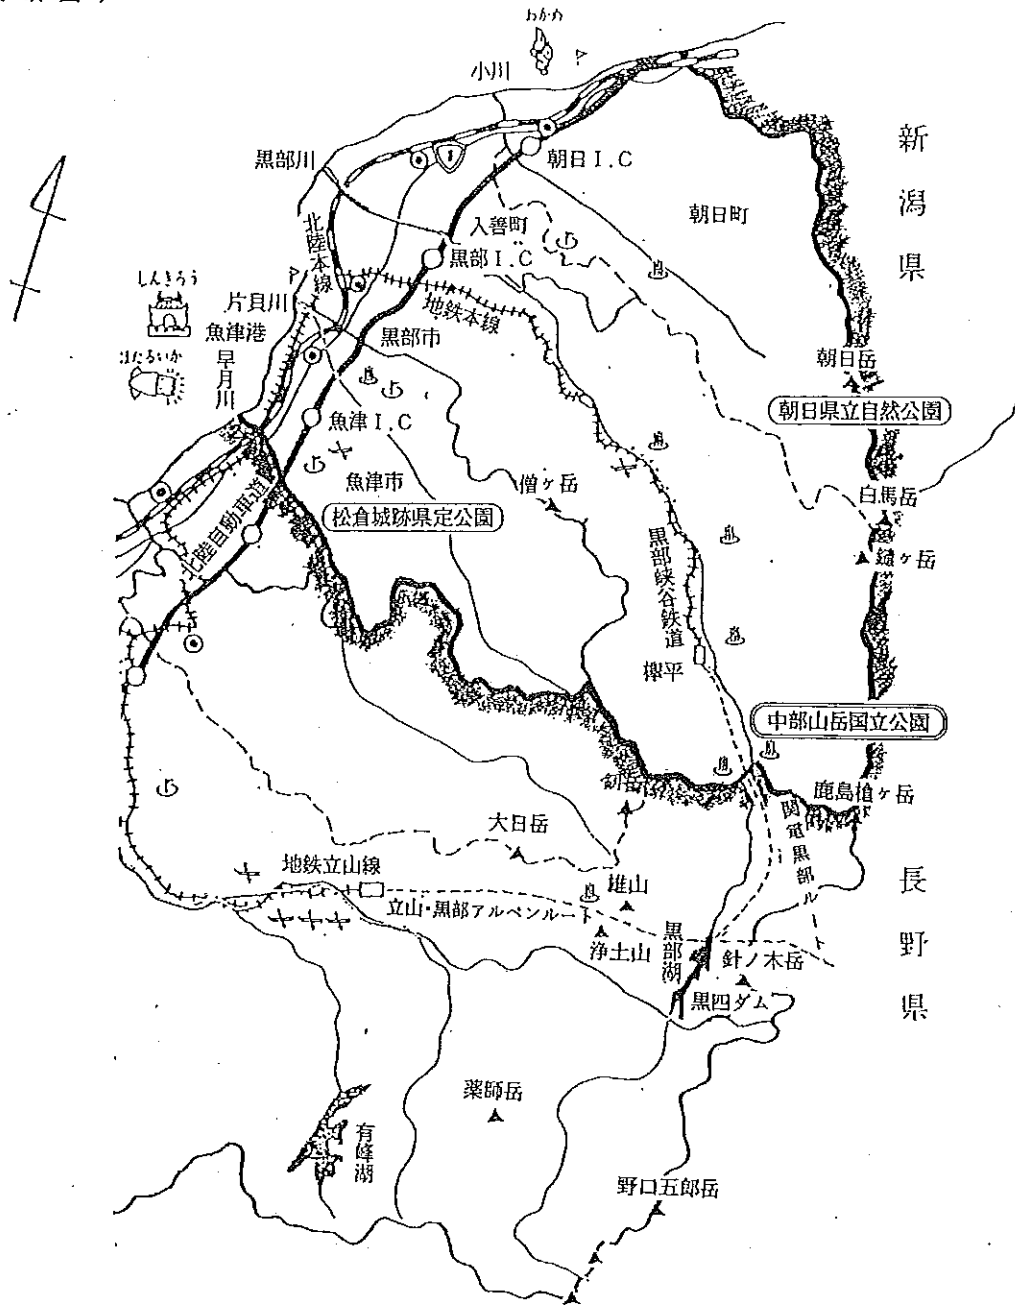

### 2. 中心都市名

「魚津市」及び「黒部市」

### 3. 地方拠点都市地域の構成

富山県新川地方拠点都市地域は、魚津市、黒部市、入善町、朝日町の2市2町で構成される。

市町名	人口(人) (H12年)	人口増減率(%) (H12/H7)	面積(km <sup>2</sup> )	(参考) H17年人口 (国調速報値)	増減率 (H17/H12)
魚津市	47,136	△ 2.4	200.60	46,330	△ 1.7
黒部市	43,084	△ 0.8	427.97	42,695	△ 0.9
入善町	28,276	△ 2.1	71.29	28,005	△ 1.0
朝日町	15,915	△ 6.4	227.41	14,701	△ 7.6
合計	134,411	△ 2.4	927.27	131,731	△ 2.0

資料：国勢調査

4. 位置及び圏域図  
〈位置図〉

〈圏域図〉

〈圏域図〉

凡例	—— 郡市界	◎ 役場所在地
	- - - 市町界	✦ スキー場
	—— JR線	♯ 海水浴場
	++++ 私鉄線	♯ 温泉
	- - - 其他鉄道等	♯ ゴルフ場
	——○—— 高速道路	