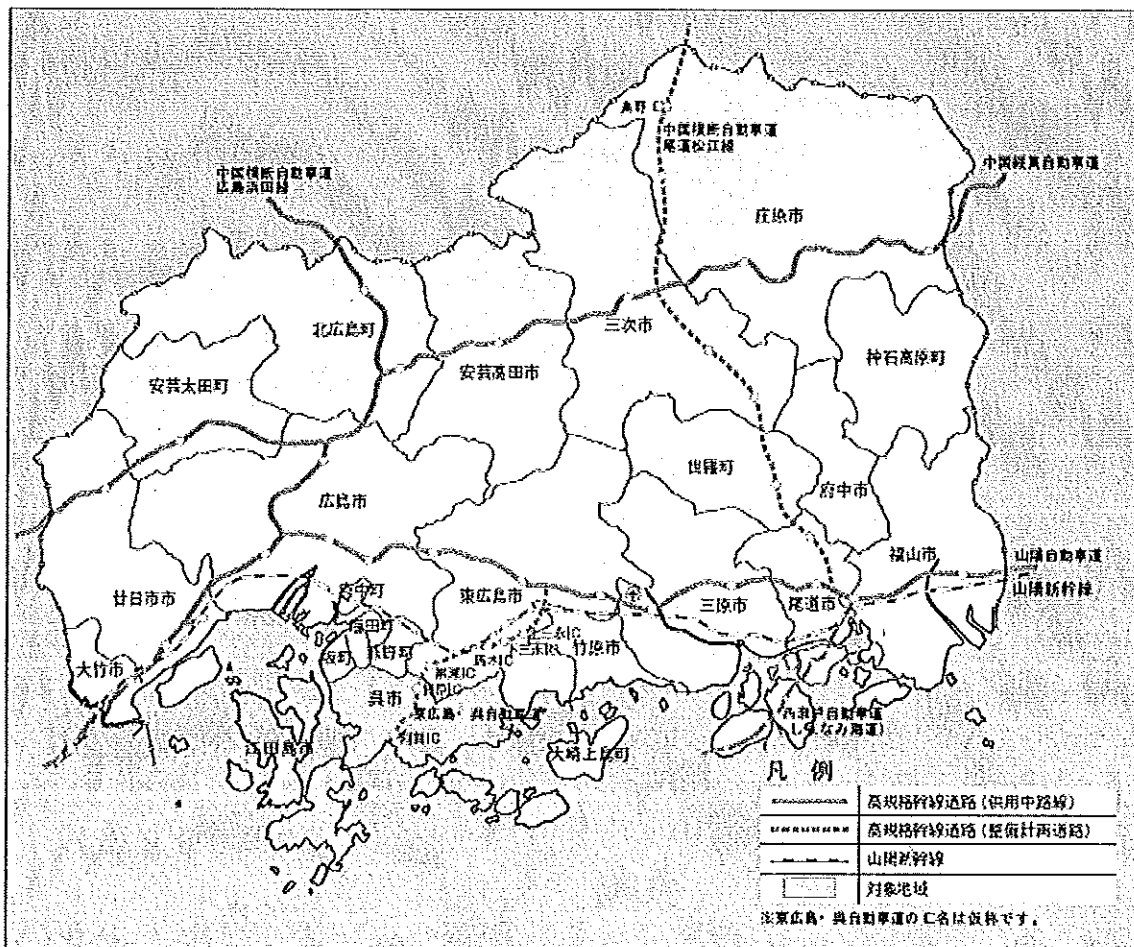

第1章 地方拠点都市地域の現況

1 地方拠点都市地域の概要

(1) 地方拠点都市地域の名称

呉地方拠点都市地域

(2) 中心都市名

呉市

(3) 地方拠点都市地域の位置と構成

本地域は、瀬戸内海地域のほぼ中央部、広島県の南西部に位置し、瀬戸内海をはさんで愛媛県に近接する地域であり、その構成は、呉市と江田島市の2市からなっている。

地方拠点都市地域の位置図

地方拠点都市地域の圏域図