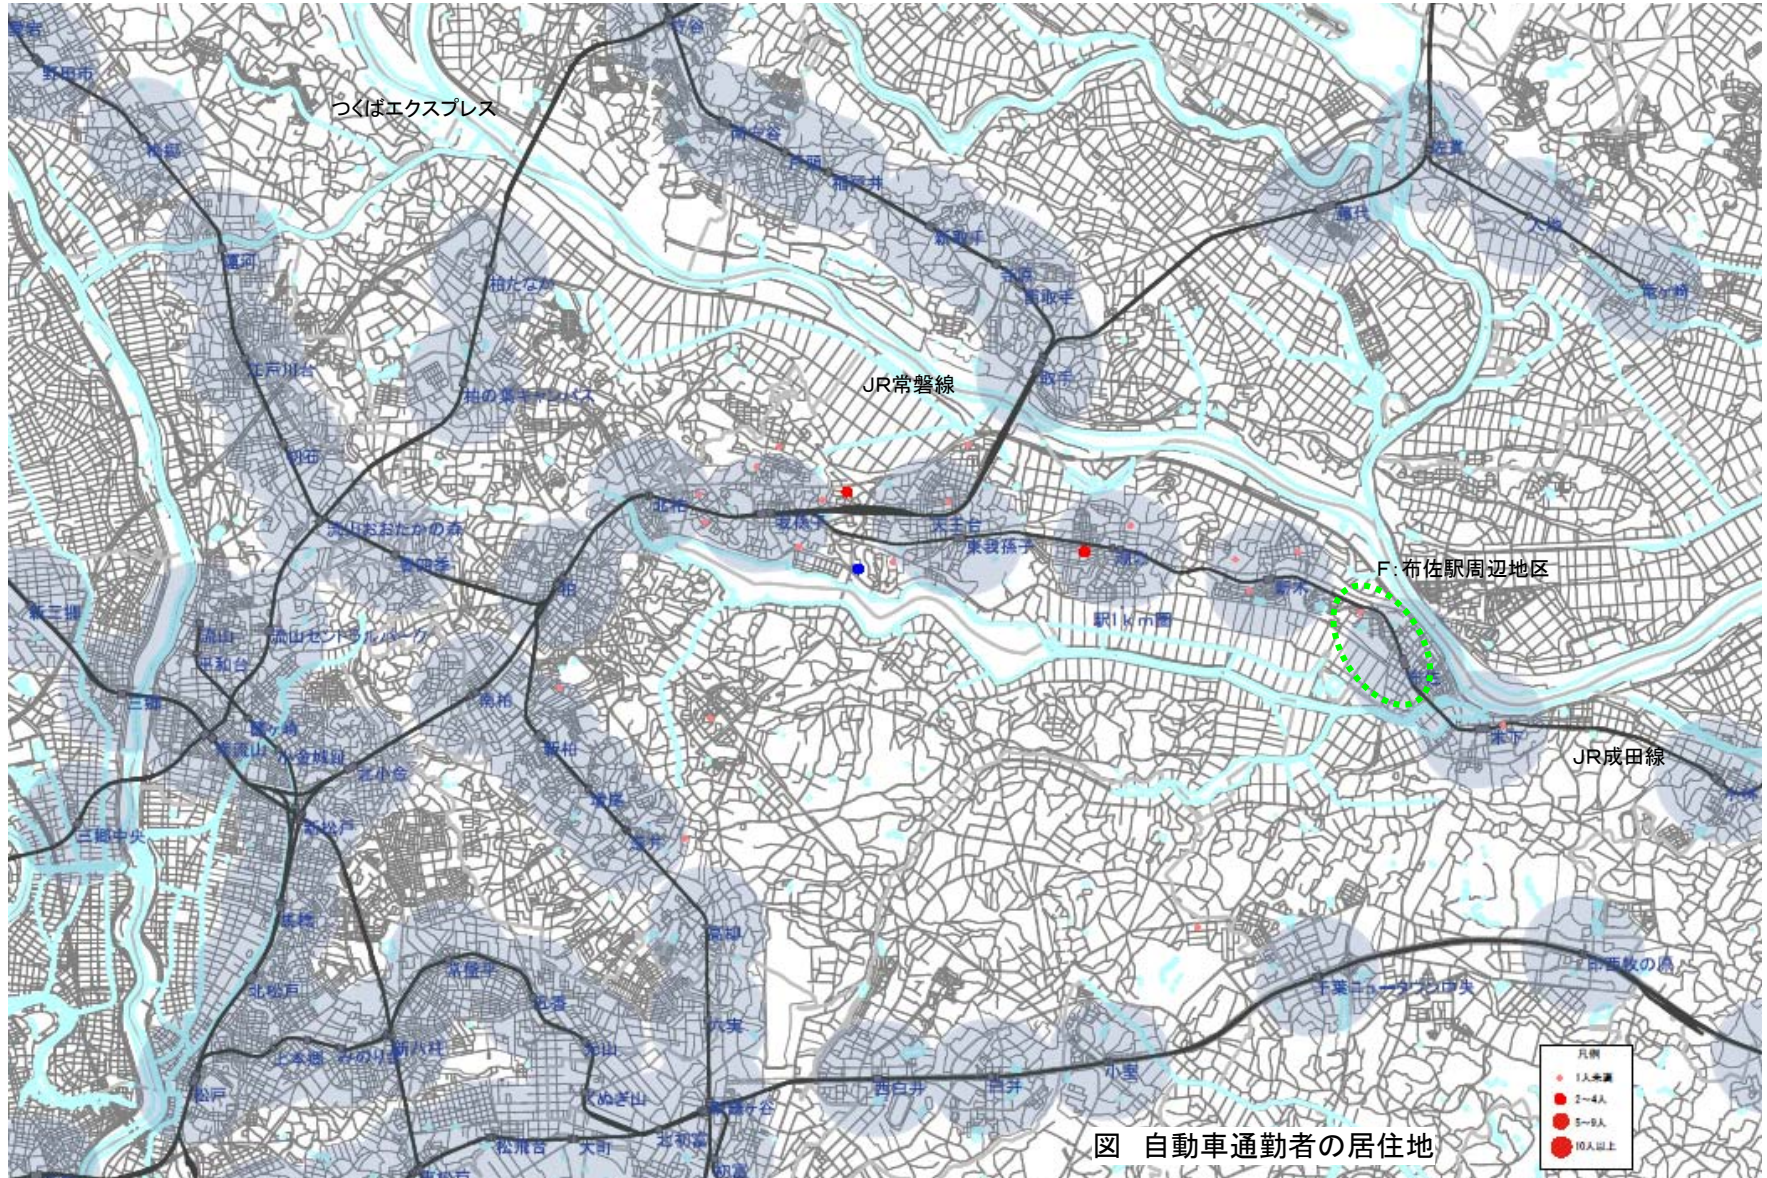

⑦ 我孫子市A:市役所周辺地区(自動車通勤者)

図 自動車通勤者の居住地

⑦ 我孫子市A:市役所周辺地区(公共交通通勤者)

⑦ 我孫子市A:市役所周辺地区(徒歩・自転車通勤者)

図 徒歩・自転車通勤者の居住地

⑧ 我孫子市B:我孫子駅周辺地区(自動車通勤者)

図 自動車通勤者の居住地

⑧ 我孫子市B:我孫子駅周辺地区(公共交通通勤者)

図 公共交通通勤者の居住地

⑧ 我孫子市B:我孫子駅周辺地区(徒歩・自転車通勤者)

図 徒歩・自転車通勤者の居住地

⑨ 我孫子市C:天王台・東我孫子駅周辺地区(自動車通勤者)

⑨ 我孫子市C:天王台・東我孫子駅周辺地区(公共交通通勤者)

図 公共交通通勤者の居住地

⑨ 我孫子市C:天王台・東我孫子駅周辺地区(徒歩・自転車通勤者)

⑩ 我孫子市D湖北駅周辺地区(自動車通勤者)

図 自動車通勤者の居住地

⑩ 我孫子市D湖北駅周辺地区(公共交通通勤者)

図 公共交通通勤者の居住地

⑩ 我孫子市D湖北駅周辺地区(徒歩・自転車通勤者)

図 徒歩・自転車通勤者の居住地

⑪ 我孫子市E:新木駅周辺地区(自動車通勤者)

⑪ 我孫子市E:新木駅周辺地区(公共交通通勤者)

⑪ 我孫子市E:新木駅周辺地区(徒歩・自転車通勤者)

図 徒歩・自転車通勤者の居住地

⑫ 我孫子市F:布佐駅周辺地区(自動車通勤者)

⑫ 我孫子市F:布佐駅周辺地区(公共交通通勤者)

図 公共交通通勤者の居住地

⑫ 我孫子市F:布佐駅周辺地区(徒歩・自転車通勤者)

図 徒歩・自転車通勤者の居住地

⑬ 我孫子市G:利根川周辺地区(自動車通勤者)

⑬ 我孫子市G:利根川周辺地区(徒歩・自転車通勤者)