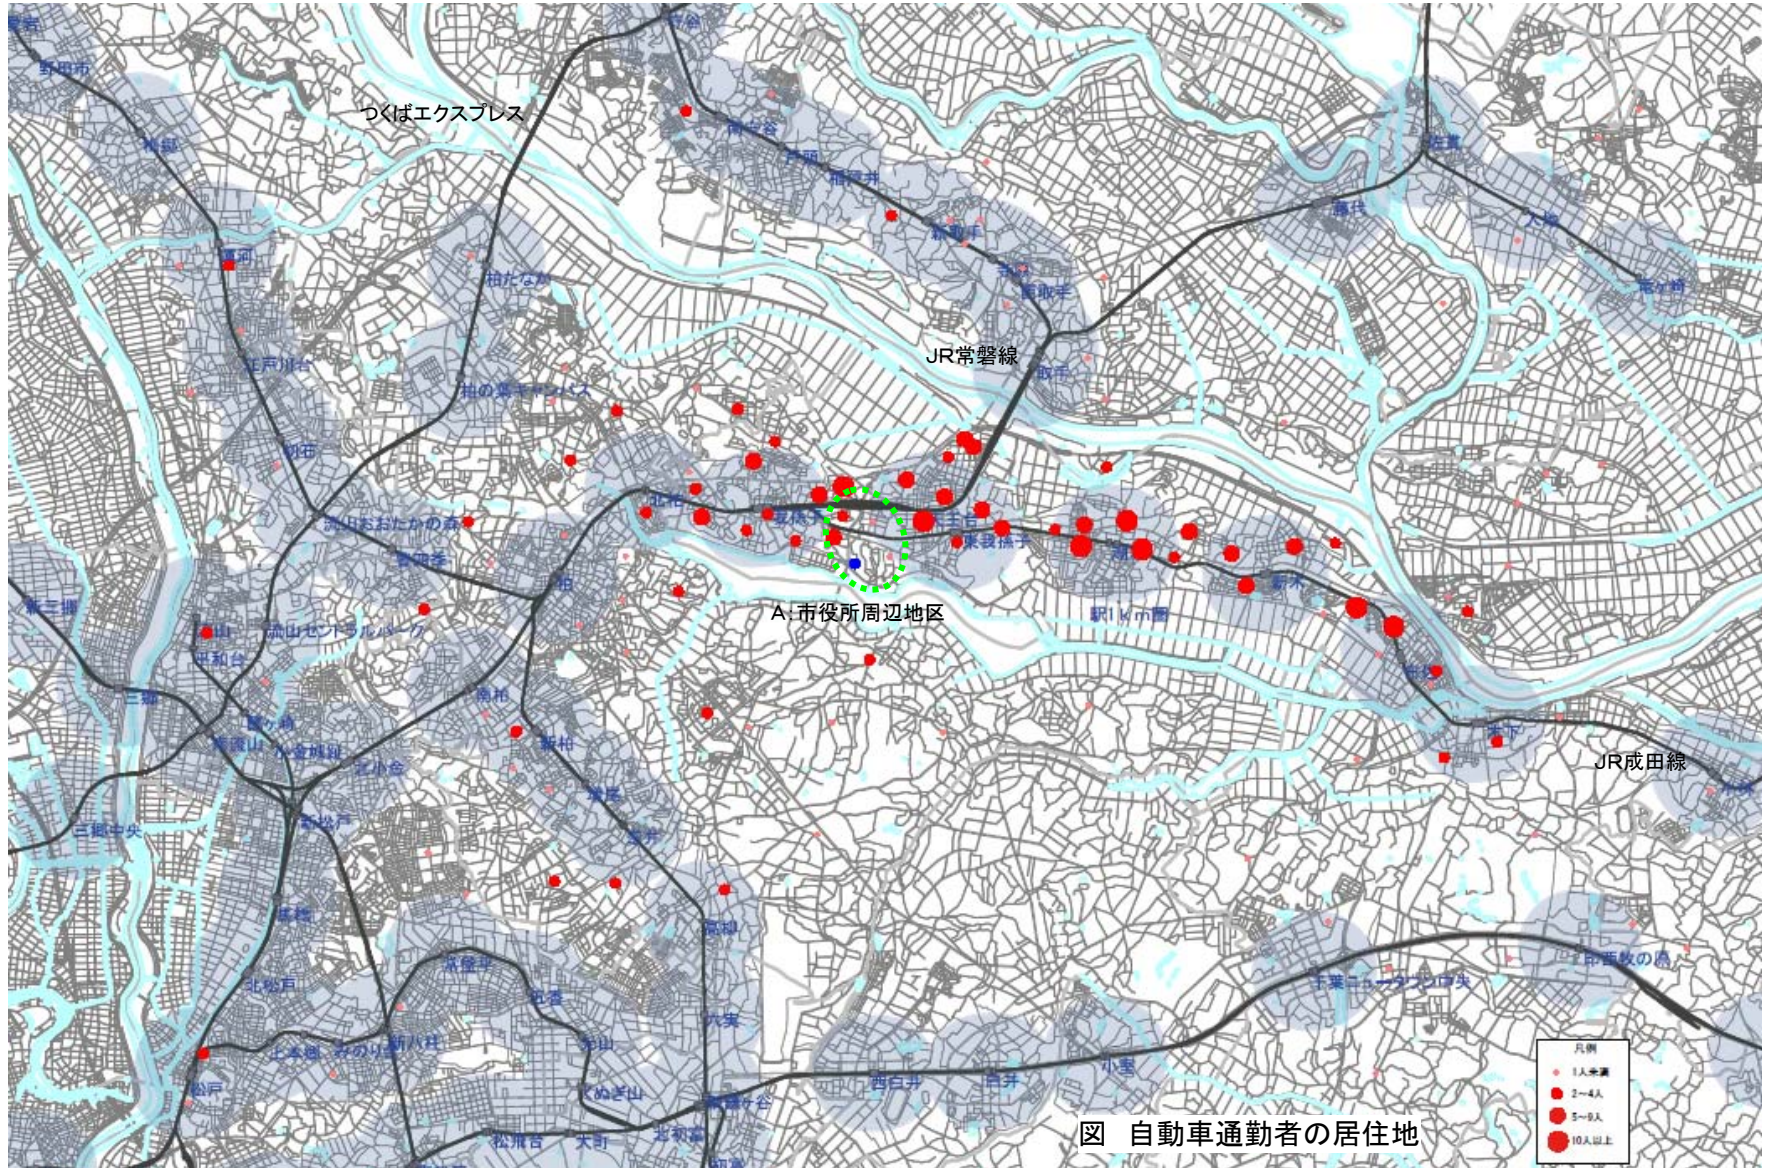

⑦ 我孫子市A:市役所周辺地区(自動車通勤者)

図 自動車通勤者の居住地

⑦ 我孫子市A:市役所周辺地区(公共交通通勤者)

⑦ 我孫子市A:市役所周辺地区(徒歩・自転車通勤者)

図 徒歩・自転車通勤者の居住地

⑧ 我孫子市B:我孫子駅周辺地区(自動車通勤者)

図 自動車通勤者の居住地

⑧ 我孫子市B:我孫子駅周辺地区(公共交通通勤者)

図 公共交通通勤者の居住地

⑧ 我孫子市B:我孫子駅周辺地区(徒歩・自転車通勤者)

図 徒歩・自転車通勤者の居住地

⑨ 我孫子市C:天王台・東我孫子駅周辺地区(自動車通勤者)

⑨ 我孫子市C:天王台・東我孫子駅周辺地区(公共交通通勤者)

図 公共交通通勤者の居住地

⑨ 我孫子市C:天王台・東我孫子駅周辺地区(徒歩・自転車通勤者)

⑩ 我孫子市D湖北駅周辺地区(自動車通勤者)

図 自動車通勤者の居住地

⑩ 我孫子市D湖北駅周辺地区(公共交通通勤者)

図 公共交通通勤者の居住地

⑩ 我孫子市D湖北駅周辺地区(徒歩・自転車通勤者)

図 徒歩・自転車通勤者の居住地

⑪ 我孫子市E:新木駅周辺地区(自動車通勤者)

⑪ 我孫子市E:新木駅周辺地区(公共交通通勤者)

⑪ 我孫子市E:新木駅周辺地区(徒歩・自転車通勤者)

図 徒歩・自転車通勤者の居住地

⑫ 我孫子市F:布佐駅周辺地区(自動車通勤者)

⑫ 我孫子市F:布佐駅周辺地区(公共交通通勤者)

図 公共交通通勤者の居住地

⑫ 我孫子市F:布佐駅周辺地区(徒歩・自転車通勤者)

図 徒歩・自転車通勤者の居住地

⑬ 我孫子市G:利根川周辺地区(自動車通勤者)

⑬ 我孫子市G:利根川周辺地区(徒歩・自転車通勤者)