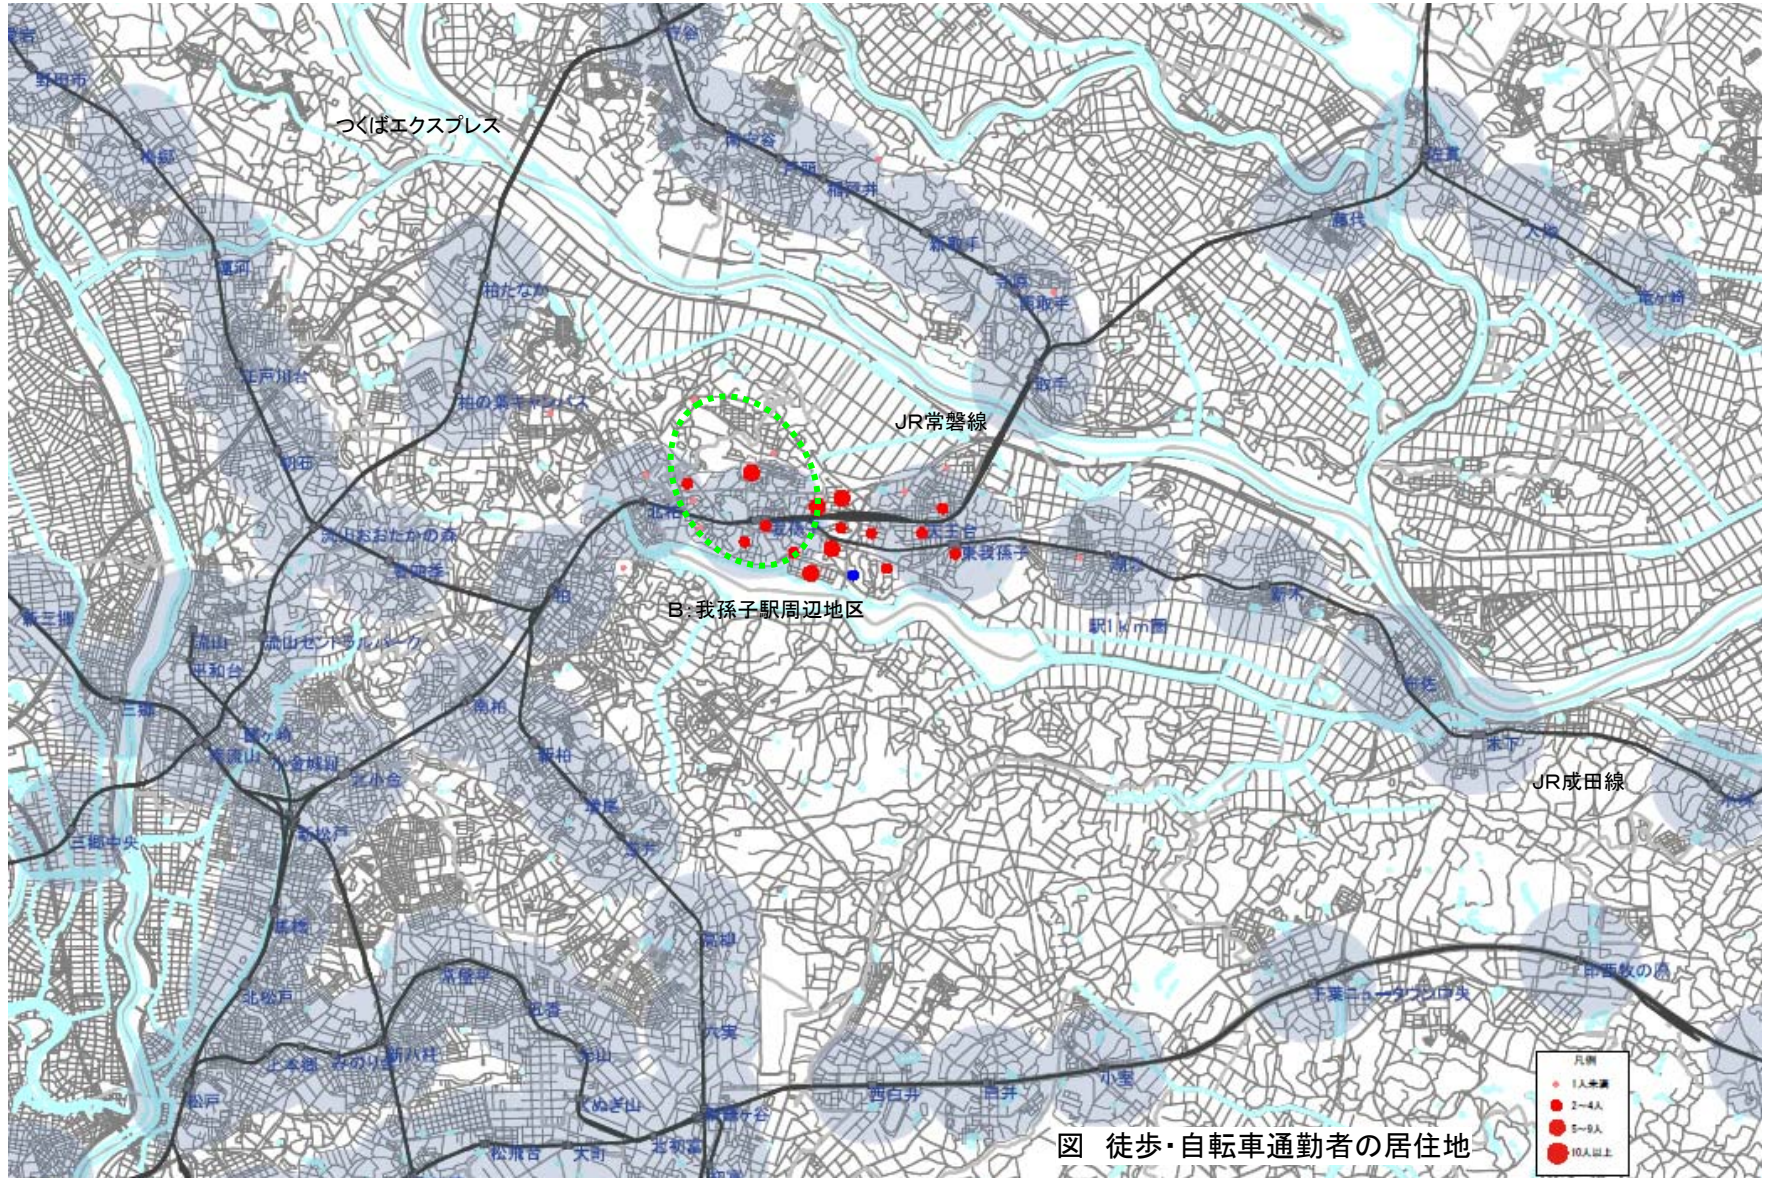

⑦ 我孫子市A:市役所周辺地区(自動車通勤者)

図 自動車通勤者の居住地

⑦ 我孫子市A:市役所周辺地区(公共交通通勤者)

⑦ 我孫子市A:市役所周辺地区(徒歩・自転車通勤者)

図 徒歩・自転車通勤者の居住地

⑧ 我孫子市B:我孫子駅周辺地区(自動車通勤者)

図 自動車通勤者の居住地

⑧ 我孫子市B:我孫子駅周辺地区(公共交通通勤者)

図 公共交通通勤者の居住地

⑧ 我孫子市B:我孫子駅周辺地区(徒歩・自転車通勤者)

図 徒歩・自転車通勤者の居住地

⑨ 我孫子市C:天王台・東我孫子駅周辺地区(自動車通勤者)

⑨ 我孫子市C:天王台・東我孫子駅周辺地区(公共交通通勤者)

図 公共交通通勤者の居住地

⑨ 我孫子市C:天王台・東我孫子駅周辺地区(徒歩・自転車通勤者)

⑩ 我孫子市D湖北駅周辺地区(自動車通勤者)

図 自動車通勤者の居住地

⑩ 我孫子市D湖北駅周辺地区(公共交通通勤者)

図 公共交通通勤者の居住地

⑩ 我孫子市D湖北駅周辺地区(徒歩・自転車通勤者)

図 徒歩・自転車通勤者の居住地

⑪ 我孫子市E:新木駅周辺地区(自動車通勤者)

⑪ 我孫子市E:新木駅周辺地区(公共交通通勤者)

⑪ 我孫子市E:新木駅周辺地区(徒歩・自転車通勤者)

図 徒歩・自転車通勤者の居住地

⑫ 我孫子市F:布佐駅周辺地区(自動車通勤者)

⑫ 我孫子市F:布佐駅周辺地区(公共交通通勤者)

図 公共交通通勤者の居住地

⑫ 我孫子市F:布佐駅周辺地区(徒歩・自転車通勤者)

図 徒歩・自転車通勤者の居住地

⑬ 我孫子市G:利根川周辺地区(自動車通勤者)

⑬ 我孫子市G:利根川周辺地区(徒歩・自転車通勤者)