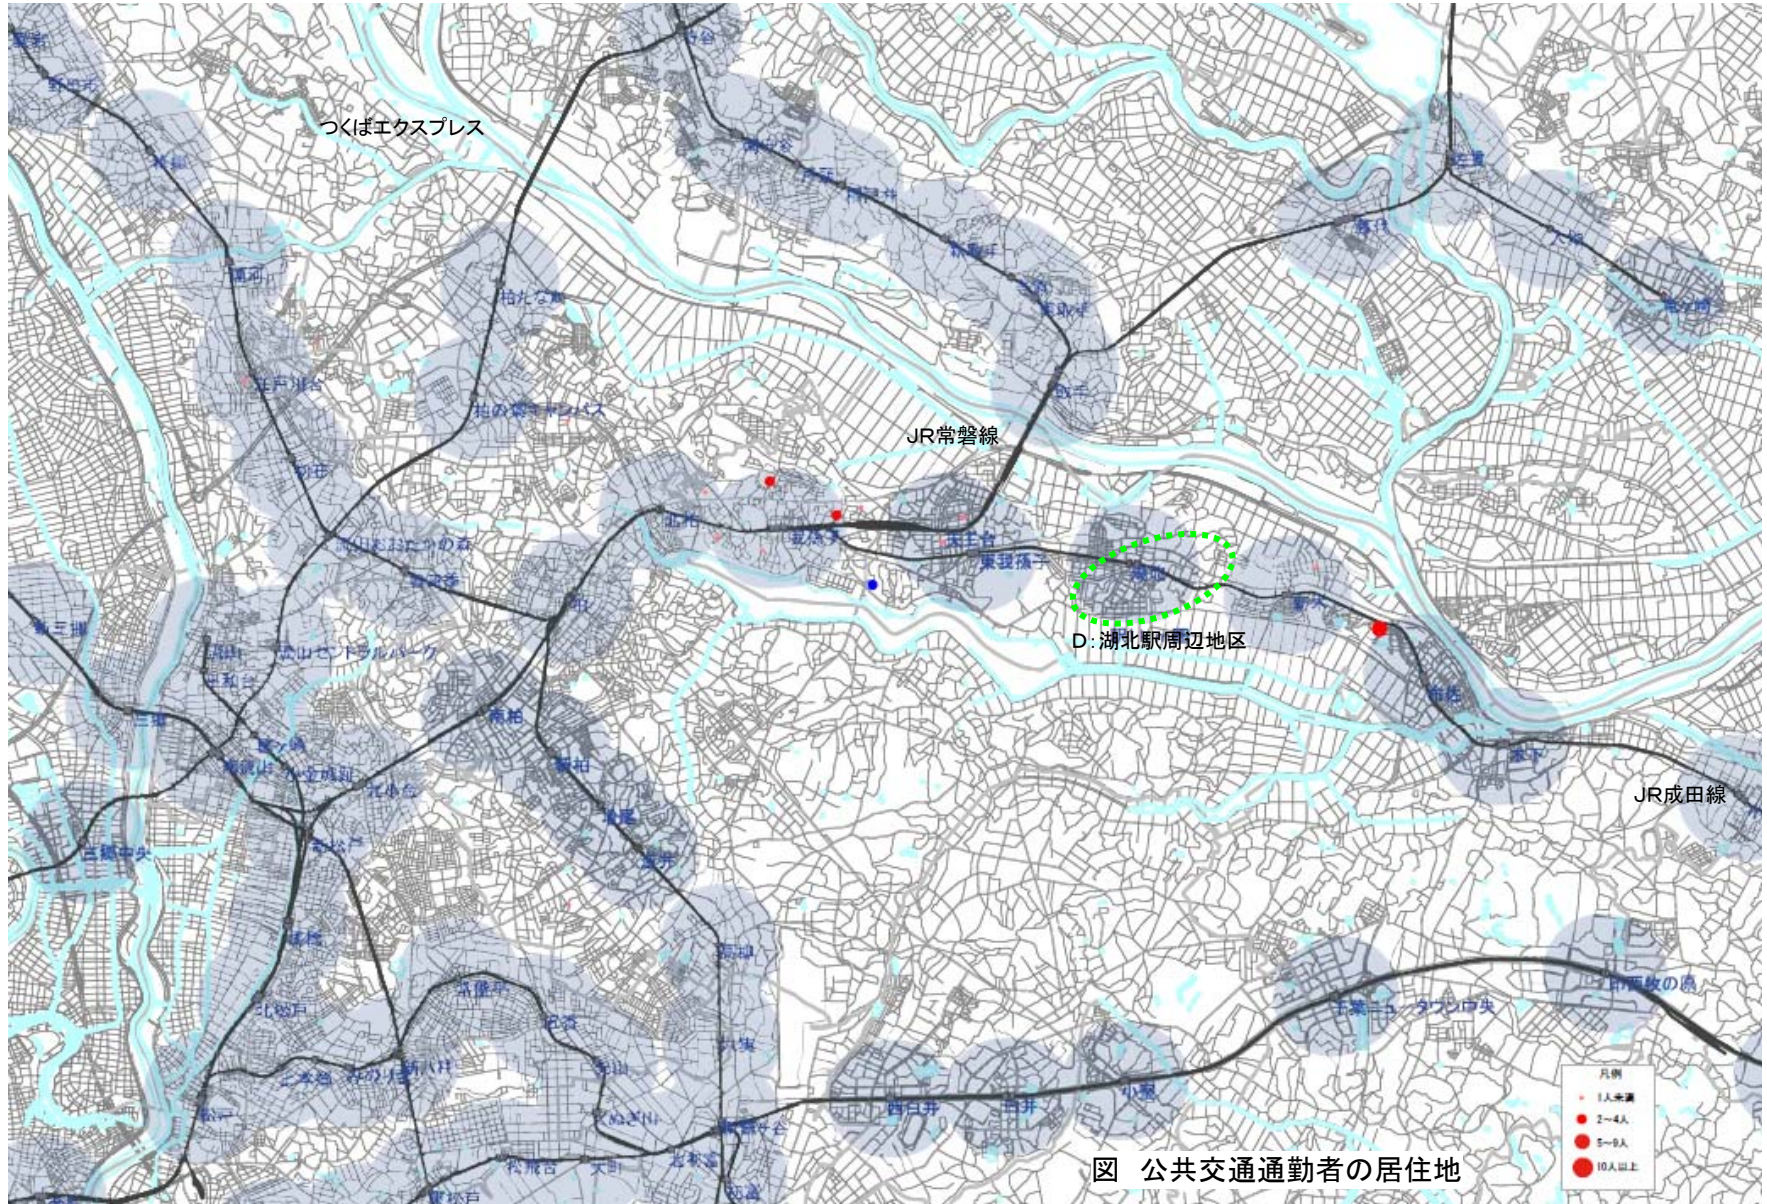

⑦ 我孫子市A:市役所周辺地区(自動車通勤者)

図 自動車通勤者の居住地

⑦ 我孫子市A:市役所周辺地区(公共交通通勤者)

⑦ 我孫子市A:市役所周辺地区(徒歩・自転車通勤者)

図 徒歩・自転車通勤者の居住地

⑧ 我孫子市B:我孫子駅周辺地区(自動車通勤者)

図 自動車通勤者の居住地

⑧ 我孫子市B:我孫子駅周辺地区(公共交通通勤者)

図 公共交通通勤者の居住地

⑧ 我孫子市B:我孫子駅周辺地区(徒歩・自転車通勤者)

図 徒歩・自転車通勤者の居住地

⑨ 我孫子市C:天王台・東我孫子駅周辺地区(自動車通勤者)

⑨ 我孫子市C:天王台・東我孫子駅周辺地区(公共交通通勤者)

図 公共交通通勤者の居住地

⑨ 我孫子市C:天王台・東我孫子駅周辺地区(徒歩・自転車通勤者)

⑩ 我孫子市D湖北駅周辺地区(自動車通勤者)

図 自動車通勤者の居住地

⑩ 我孫子市D湖北駅周辺地区(公共交通通勤者)

図 公共交通通勤者の居住地

⑩ 我孫子市D湖北駅周辺地区(徒歩・自転車通勤者)

図 徒歩・自転車通勤者の居住地

⑪ 我孫子市E:新木駅周辺地区(自動車通勤者)

⑪ 我孫子市E:新木駅周辺地区(公共交通通勤者)

⑪ 我孫子市E:新木駅周辺地区(徒歩・自転車通勤者)

図 徒歩・自転車通勤者の居住地

⑫ 我孫子市F:布佐駅周辺地区(自動車通勤者)

⑫ 我孫子市F:布佐駅周辺地区(公共交通通勤者)

図 公共交通通勤者の居住地

⑫ 我孫子市F:布佐駅周辺地区(徒歩・自転車通勤者)

図 徒歩・自転車通勤者の居住地

⑬ 我孫子市G:利根川周辺地区(自動車通勤者)

⑬ 我孫子市G:利根川周辺地区(徒歩・自転車通勤者)