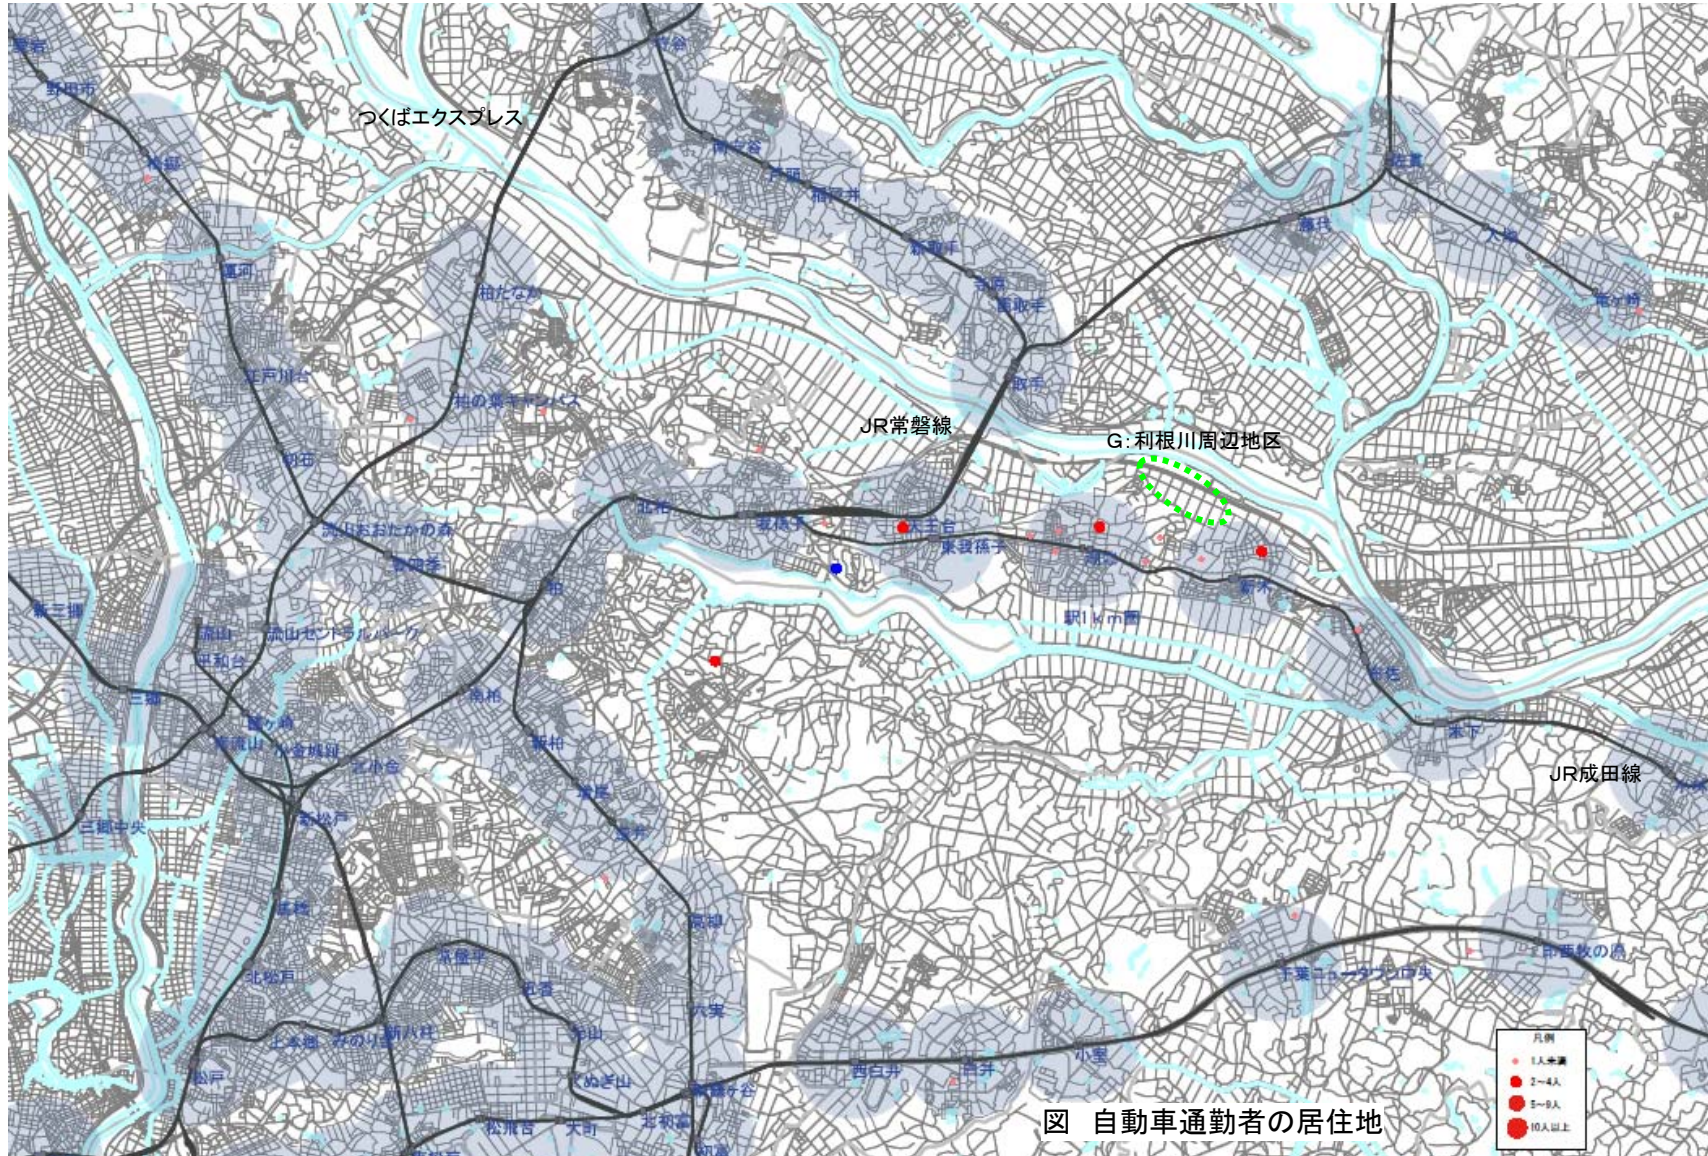

⑦ 我孫子市A:市役所周辺地区(自動車通勤者)

図 自動車通勤者の居住地

⑦ 我孫子市A:市役所周辺地区(公共交通通勤者)

⑦ 我孫子市A:市役所周辺地区(徒歩・自転車通勤者)

図 徒歩・自転車通勤者の居住地

⑧ 我孫子市B:我孫子駅周辺地区(自動車通勤者)

図 自動車通勤者の居住地

⑧ 我孫子市B:我孫子駅周辺地区(公共交通通勤者)

図 公共交通通勤者の居住地

⑧ 我孫子市B:我孫子駅周辺地区(徒歩・自転車通勤者)

図 徒歩・自転車通勤者の居住地

⑨ 我孫子市C:天王台・東我孫子駅周辺地区(自動車通勤者)

⑨ 我孫子市C:天王台・東我孫子駅周辺地区(公共交通通勤者)

図 公共交通通勤者の居住地

⑨ 我孫子市C:天王台・東我孫子駅周辺地区(徒歩・自転車通勤者)

⑩ 我孫子市D湖北駅周辺地区(自動車通勤者)

図 自動車通勤者の居住地

⑩ 我孫子市D湖北駅周辺地区(公共交通通勤者)

図 公共交通通勤者の居住地

⑩ 我孫子市D湖北駅周辺地区(徒歩・自転車通勤者)

図 徒歩・自転車通勤者の居住地

⑪ 我孫子市E:新木駅周辺地区(自動車通勤者)

⑪ 我孫子市E:新木駅周辺地区(公共交通通勤者)

⑪ 我孫子市E:新木駅周辺地区(徒歩・自転車通勤者)

図 徒歩・自転車通勤者の居住地

⑫ 我孫子市F:布佐駅周辺地区(自動車通勤者)

⑫ 我孫子市F:布佐駅周辺地区(公共交通通勤者)

図 公共交通通勤者の居住地

⑫ 我孫子市F:布佐駅周辺地区(徒歩・自転車通勤者)

図 徒歩・自転車通勤者の居住地

⑬ 我孫子市G:利根川周辺地区(自動車通勤者)

⑬ 我孫子市G:利根川周辺地区(徒歩・自転車通勤者)