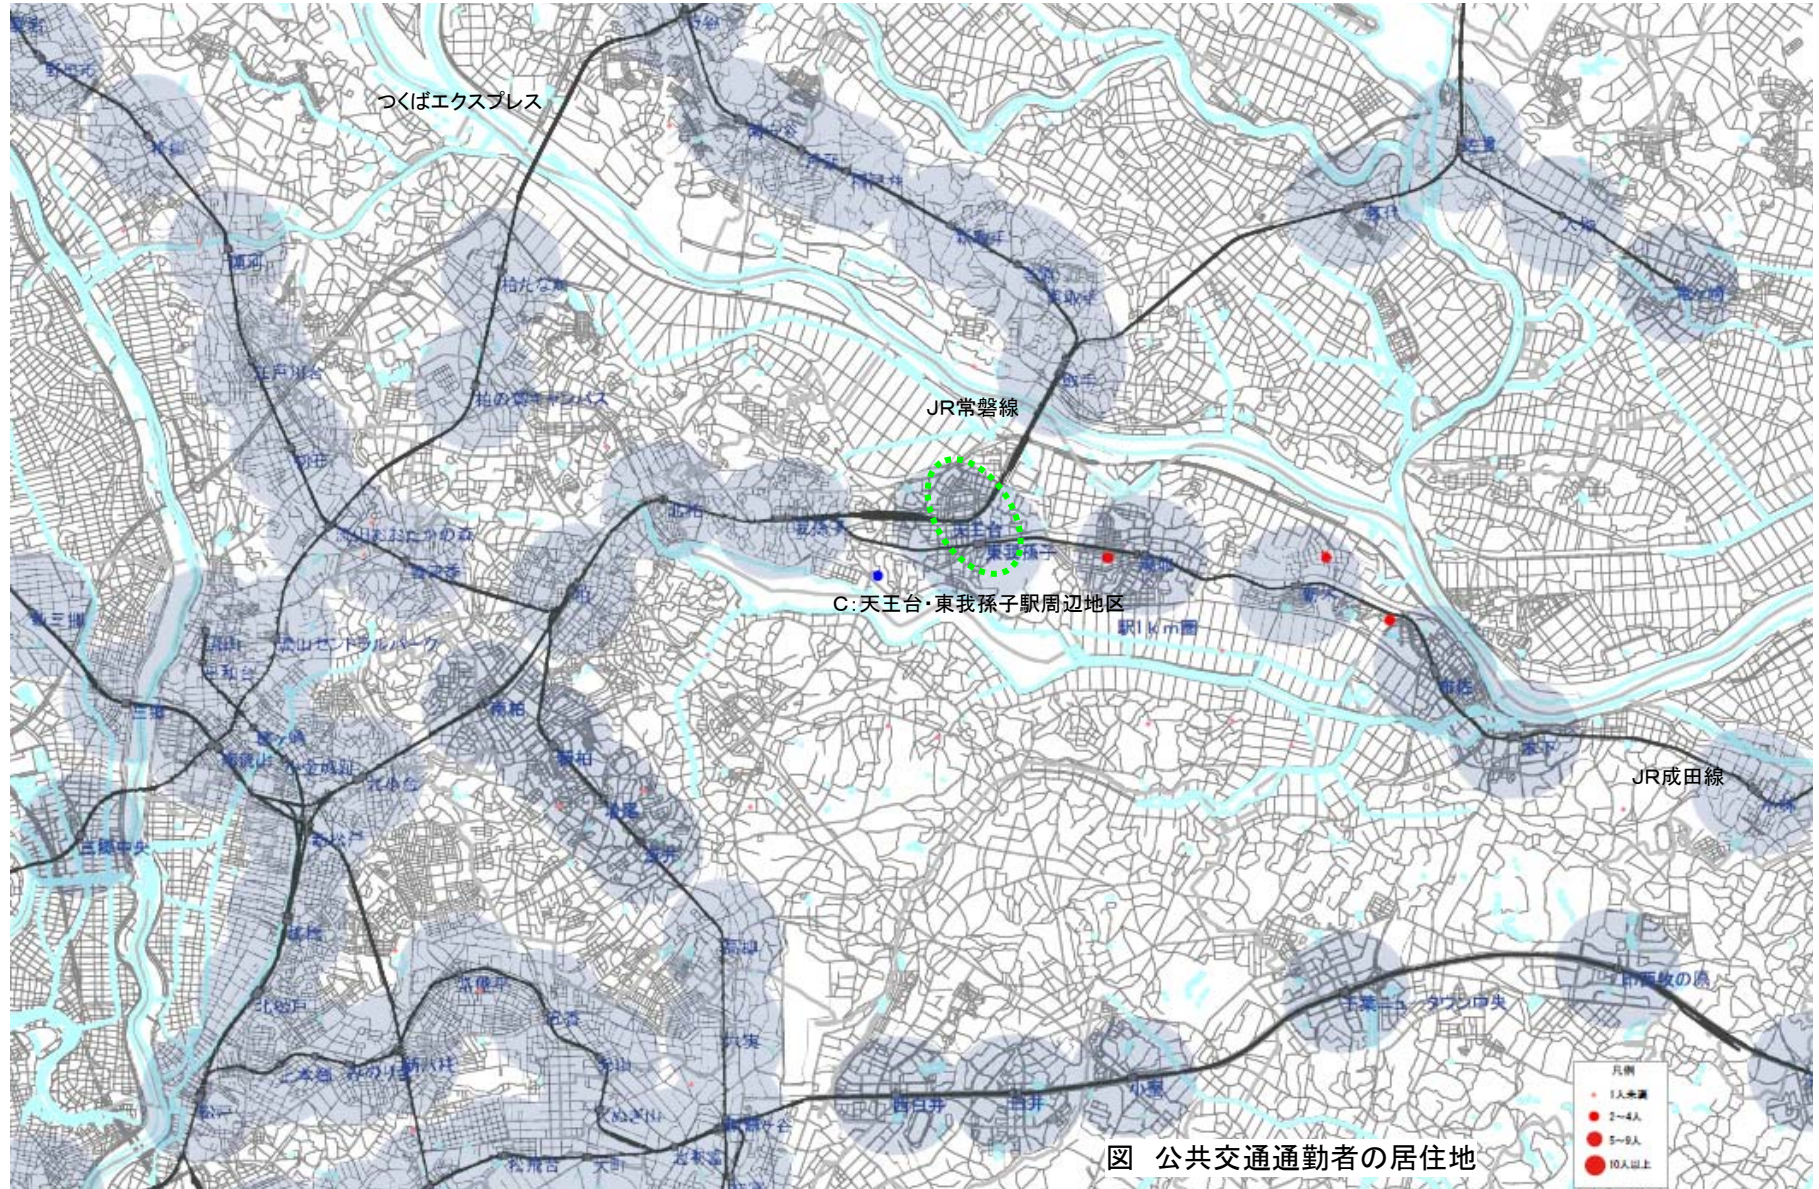

⑦ 我孫子市A:市役所周辺地区(自動車通勤者)

図 自動車通勤者の居住地

⑦ 我孫子市A:市役所周辺地区(公共交通通勤者)

⑦ 我孫子市A:市役所周辺地区(徒歩・自転車通勤者)

図 徒歩・自転車通勤者の居住地

⑧ 我孫子市B:我孫子駅周辺地区(自動車通勤者)

図 自動車通勤者の居住地

⑧ 我孫子市B:我孫子駅周辺地区(公共交通通勤者)

図 公共交通通勤者の居住地

⑧ 我孫子市B:我孫子駅周辺地区(徒歩・自転車通勤者)

図 徒歩・自転車通勤者の居住地

⑨ 我孫子市C:天王台・東我孫子駅周辺地区(自動車通勤者)

⑨ 我孫子市C:天王台・東我孫子駅周辺地区(公共交通通勤者)

図 公共交通通勤者の居住地

⑨ 我孫子市C:天王台・東我孫子駅周辺地区(徒歩・自転車通勤者)

⑩ 我孫子市D湖北駅周辺地区(自動車通勤者)

図 自動車通勤者の居住地

⑩ 我孫子市D湖北駅周辺地区(公共交通通勤者)

図 公共交通通勤者の居住地

⑩ 我孫子市D湖北駅周辺地区(徒歩・自転車通勤者)

図 徒歩・自転車通勤者の居住地

⑪ 我孫子市E:新木駅周辺地区(自動車通勤者)

⑪ 我孫子市E:新木駅周辺地区(公共交通通勤者)

⑪ 我孫子市E:新木駅周辺地区(徒歩・自転車通勤者)

図 徒歩・自転車通勤者の居住地

⑫ 我孫子市F:布佐駅周辺地区(自動車通勤者)

⑫ 我孫子市F:布佐駅周辺地区(公共交通通勤者)

図 公共交通通勤者の居住地

⑫ 我孫子市F:布佐駅周辺地区(徒歩・自転車通勤者)

図 徒歩・自転車通勤者の居住地

⑬ 我孫子市G:利根川周辺地区(自動車通勤者)

⑬ 我孫子市G:利根川周辺地区(徒歩・自転車通勤者)