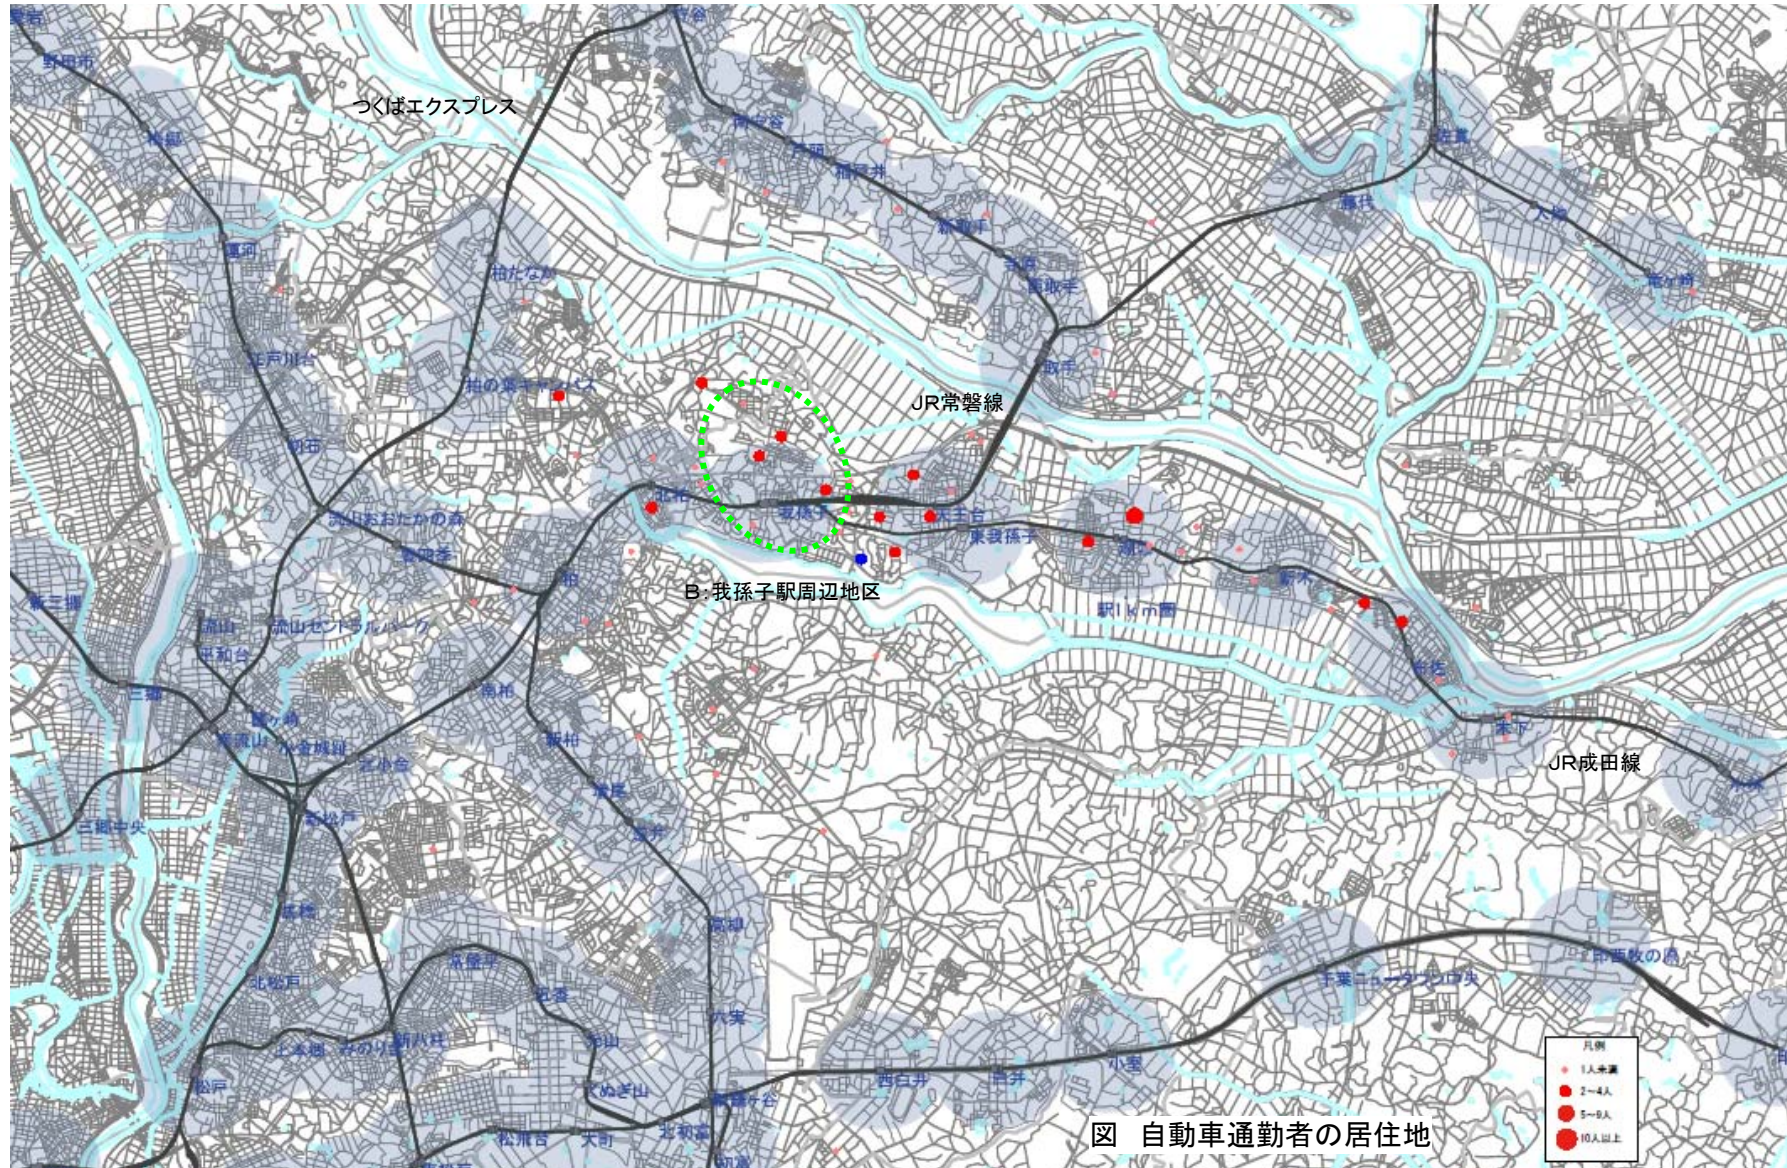

⑦ 我孫子市A:市役所周辺地区(自動車通勤者)

図 自動車通勤者の居住地

⑦ 我孫子市A:市役所周辺地区(公共交通通勤者)

⑦ 我孫子市A:市役所周辺地区(徒歩・自転車通勤者)

図 徒歩・自転車通勤者の居住地

⑧ 我孫子市B:我孫子駅周辺地区(自動車通勤者)

図 自動車通勤者の居住地

⑧ 我孫子市B:我孫子駅周辺地区(公共交通通勤者)

図 公共交通通勤者の居住地

⑧ 我孫子市B:我孫子駅周辺地区(徒歩・自転車通勤者)

図 徒歩・自転車通勤者の居住地

⑨ 我孫子市C:天王台・東我孫子駅周辺地区(自動車通勤者)

⑨ 我孫子市C:天王台・東我孫子駅周辺地区(公共交通通勤者)

図 公共交通通勤者の居住地

⑨ 我孫子市C:天王台・東我孫子駅周辺地区(徒歩・自転車通勤者)

⑩ 我孫子市D湖北駅周辺地区(自動車通勤者)

図 自動車通勤者の居住地

⑩ 我孫子市D湖北駅周辺地区(公共交通通勤者)

図 公共交通通勤者の居住地

⑩ 我孫子市D湖北駅周辺地区(徒歩・自転車通勤者)

図 徒歩・自転車通勤者の居住地

⑪ 我孫子市E:新木駅周辺地区(自動車通勤者)

⑪ 我孫子市E:新木駅周辺地区(公共交通通勤者)

⑪ 我孫子市E:新木駅周辺地区(徒歩・自転車通勤者)

図 徒歩・自転車通勤者の居住地

⑫ 我孫子市F:布佐駅周辺地区(自動車通勤者)

⑫ 我孫子市F:布佐駅周辺地区(公共交通通勤者)

図 公共交通通勤者の居住地

⑫ 我孫子市F:布佐駅周辺地区(徒歩・自転車通勤者)

図 徒歩・自転車通勤者の居住地

⑬ 我孫子市G:利根川周辺地区(自動車通勤者)

⑬ 我孫子市G:利根川周辺地区(徒歩・自転車通勤者)