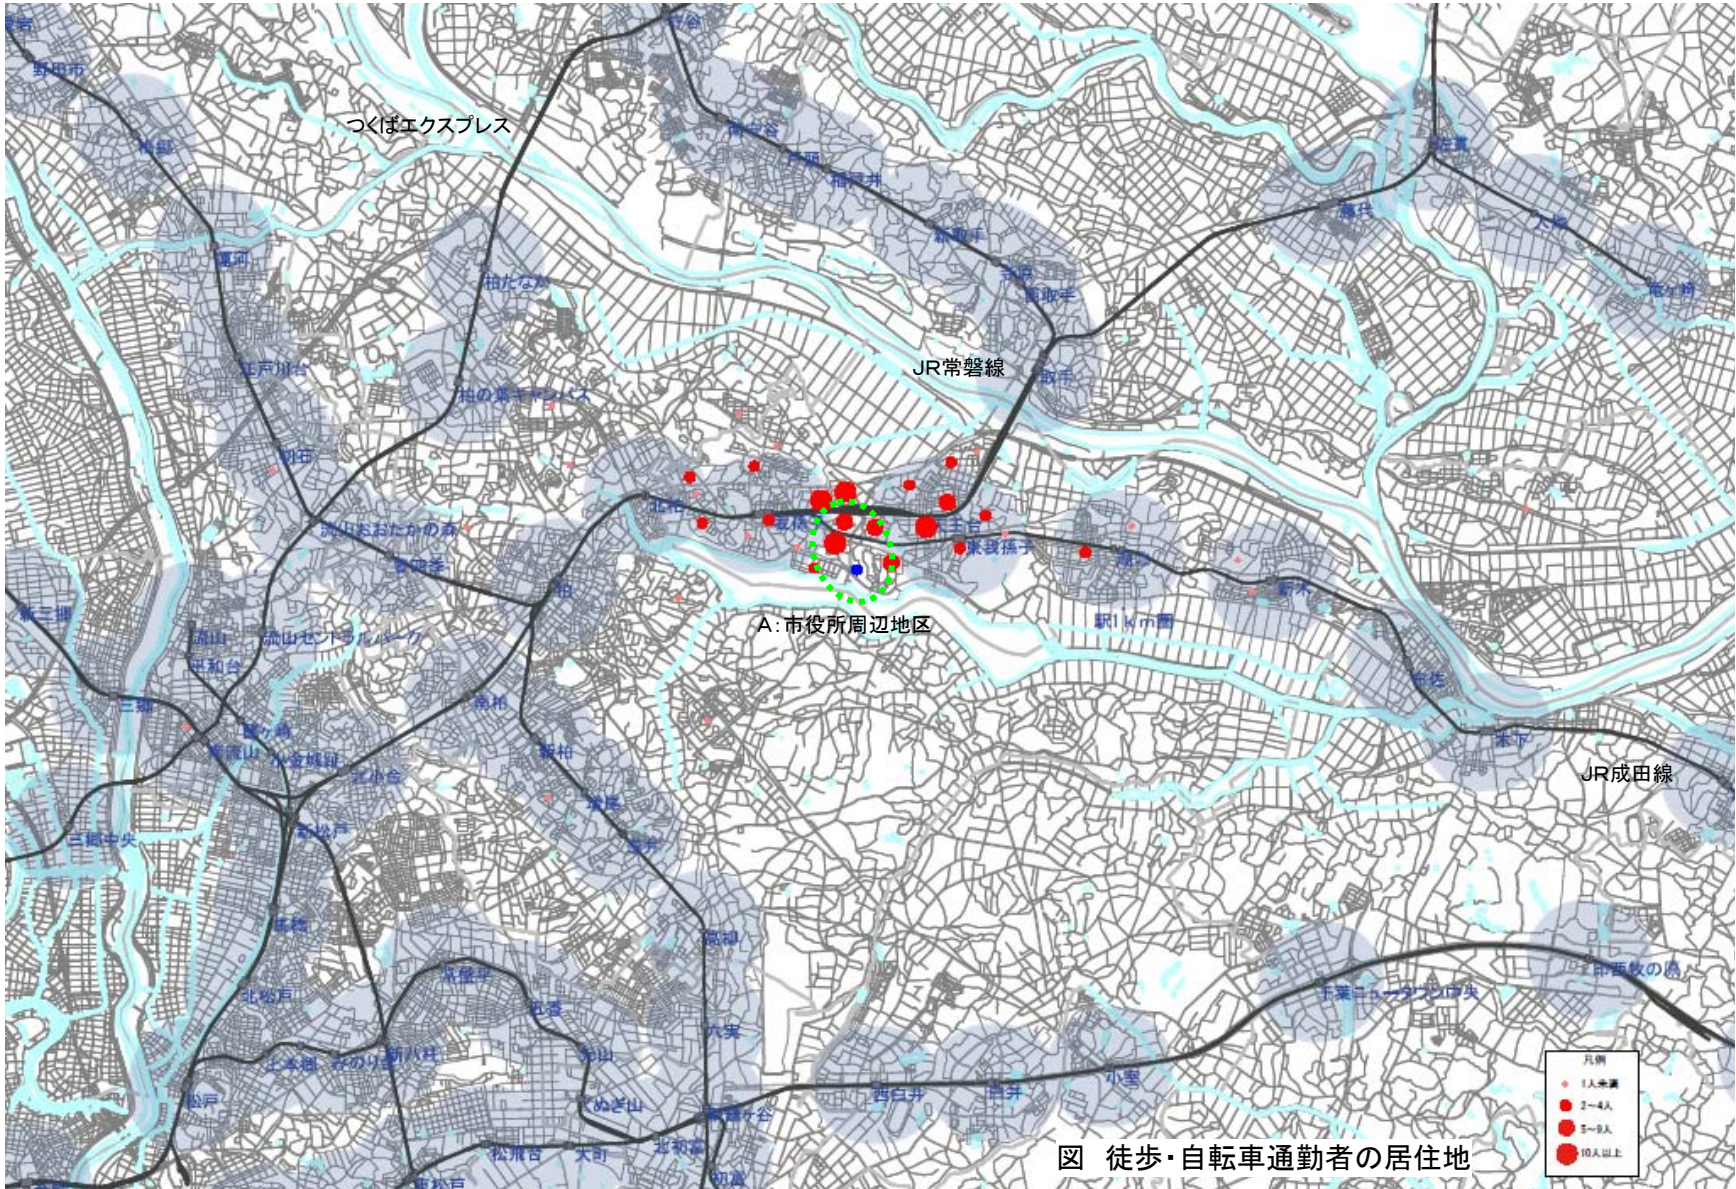

⑦ 我孫子市A:市役所周辺地区(自動車通勤者)

図 自動車通勤者の居住地

⑦ 我孫子市A:市役所周辺地区(公共交通通勤者)

⑦ 我孫子市A:市役所周辺地区(徒歩・自転車通勤者)

図 徒歩・自転車通勤者の居住地

⑧ 我孫子市B:我孫子駅周辺地区(自動車通勤者)

図 自動車通勤者の居住地

⑧ 我孫子市B:我孫子駅周辺地区(公共交通通勤者)

図 公共交通通勤者の居住地

⑧ 我孫子市B:我孫子駅周辺地区(徒歩・自転車通勤者)

図 徒歩・自転車通勤者の居住地

⑨ 我孫子市C:天王台・東我孫子駅周辺地区(自動車通勤者)

⑨ 我孫子市C:天王台・東我孫子駅周辺地区(公共交通通勤者)

図 公共交通通勤者の居住地

⑨ 我孫子市C:天王台・東我孫子駅周辺地区(徒歩・自転車通勤者)

⑩ 我孫子市D湖北駅周辺地区(自動車通勤者)

図 自動車通勤者の居住地

⑩ 我孫子市D湖北駅周辺地区(公共交通通勤者)

図 公共交通通勤者の居住地

⑩ 我孫子市D湖北駅周辺地区(徒歩・自転車通勤者)

図 徒歩・自転車通勤者の居住地

⑪ 我孫子市E:新木駅周辺地区(自動車通勤者)

⑪ 我孫子市E:新木駅周辺地区(公共交通通勤者)

⑪ 我孫子市E:新木駅周辺地区(徒歩・自転車通勤者)

図 徒歩・自転車通勤者の居住地

⑫ 我孫子市F:布佐駅周辺地区(自動車通勤者)

⑫ 我孫子市F:布佐駅周辺地区(公共交通通勤者)

図 公共交通通勤者の居住地

⑫ 我孫子市F:布佐駅周辺地区(徒歩・自転車通勤者)

図 徒歩・自転車通勤者の居住地

⑬ 我孫子市G:利根川周辺地区(自動車通勤者)

⑬ 我孫子市G:利根川周辺地区(徒歩・自転車通勤者)