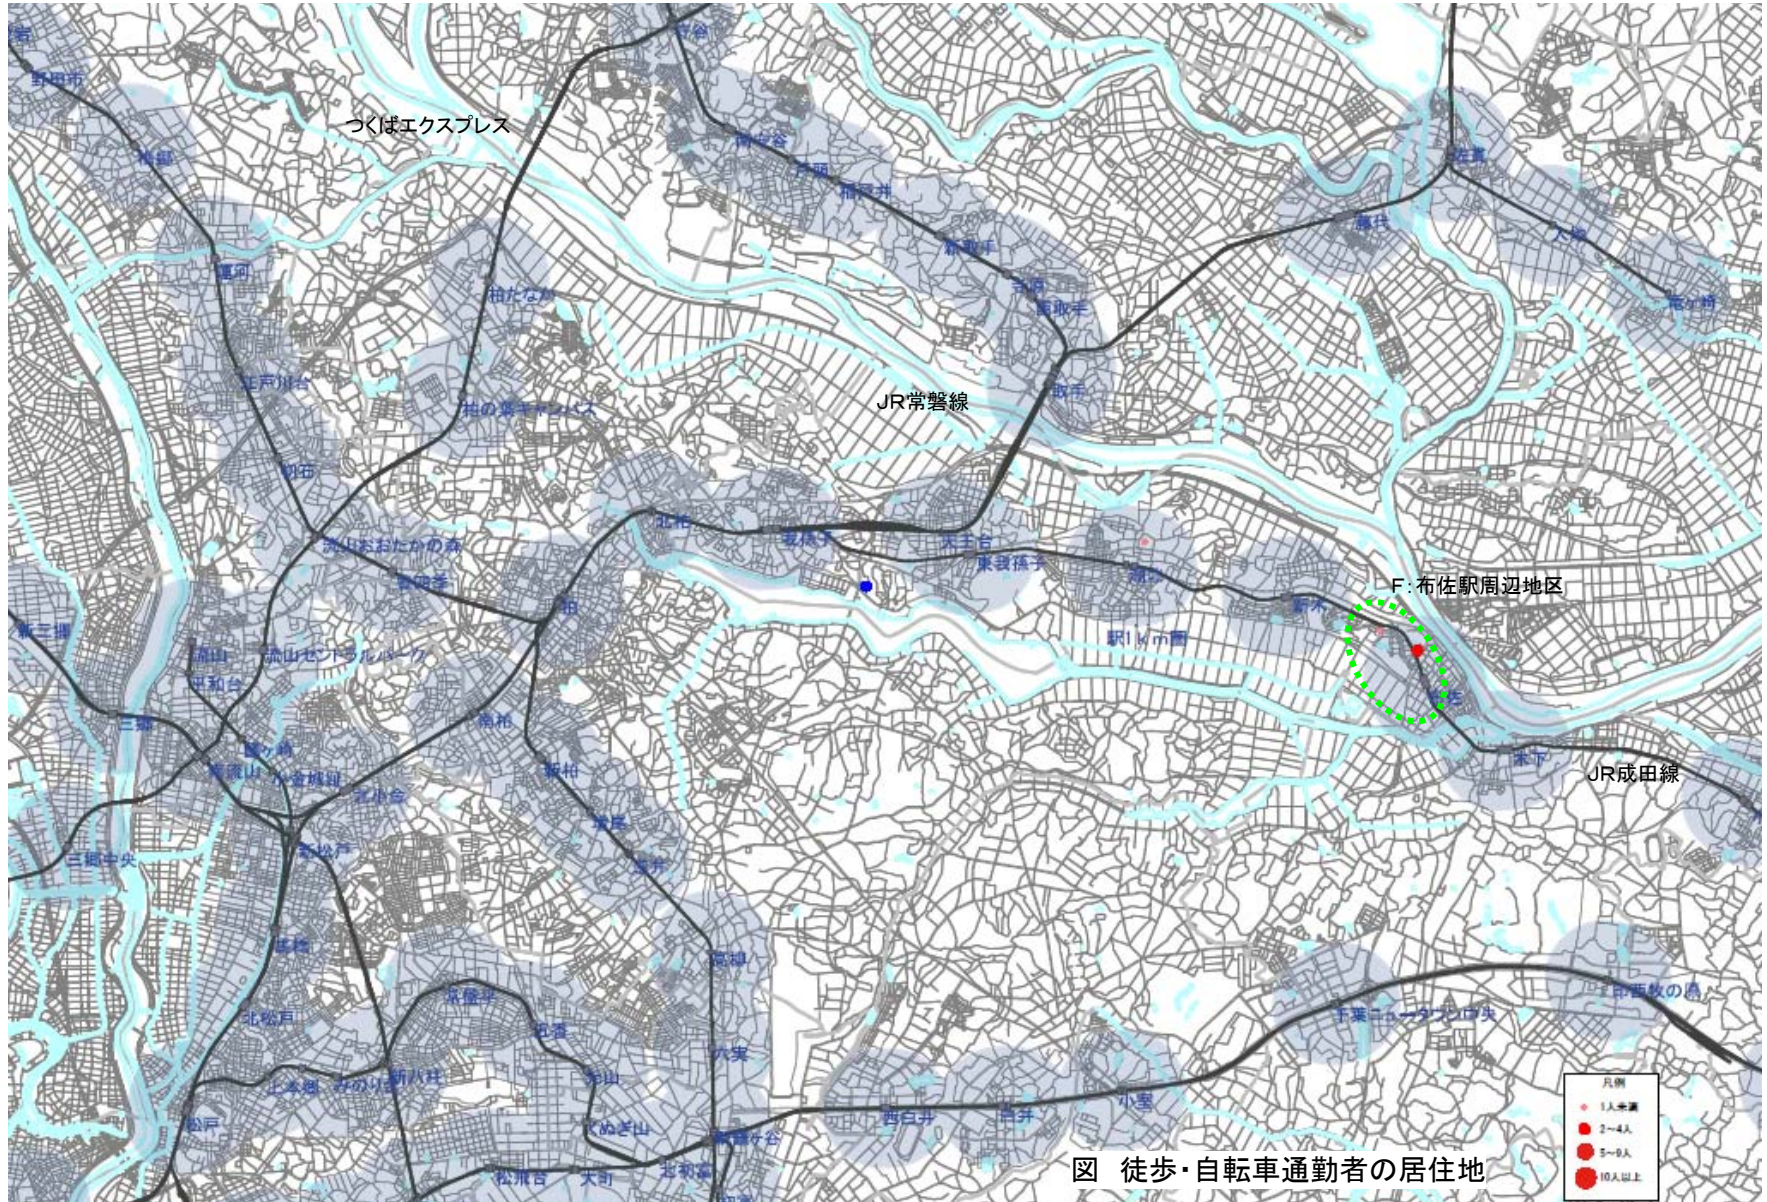

⑦ 我孫子市A:市役所周辺地区(自動車通勤者)

図 自動車通勤者の居住地

⑦ 我孫子市A:市役所周辺地区(公共交通通勤者)

⑦ 我孫子市A:市役所周辺地区(徒歩・自転車通勤者)

図 徒歩・自転車通勤者の居住地

⑧ 我孫子市B:我孫子駅周辺地区(自動車通勤者)

図 自動車通勤者の居住地

⑧ 我孫子市B:我孫子駅周辺地区(公共交通通勤者)

図 公共交通通勤者の居住地

⑧ 我孫子市B:我孫子駅周辺地区(徒歩・自転車通勤者)

図 徒歩・自転車通勤者の居住地

⑨ 我孫子市C:天王台・東我孫子駅周辺地区(自動車通勤者)

⑨ 我孫子市C:天王台・東我孫子駅周辺地区(公共交通通勤者)

図 公共交通通勤者の居住地

⑨ 我孫子市C:天王台・東我孫子駅周辺地区(徒歩・自転車通勤者)

⑩ 我孫子市D湖北駅周辺地区(自動車通勤者)

図 自動車通勤者の居住地

⑩ 我孫子市D湖北駅周辺地区(公共交通通勤者)

図 公共交通通勤者の居住地

⑩ 我孫子市D湖北駅周辺地区(徒歩・自転車通勤者)

図 徒歩・自転車通勤者の居住地

⑪ 我孫子市E:新木駅周辺地区(自動車通勤者)

⑪ 我孫子市E:新木駅周辺地区(公共交通通勤者)

⑪ 我孫子市E:新木駅周辺地区(徒歩・自転車通勤者)

図 徒歩・自転車通勤者の居住地

⑫ 我孫子市F:布佐駅周辺地区(自動車通勤者)

⑫ 我孫子市F:布佐駅周辺地区(公共交通通勤者)

図 公共交通通勤者の居住地

⑫ 我孫子市F:布佐駅周辺地区(徒歩・自転車通勤者)

図 徒歩・自転車通勤者の居住地

⑬ 我孫子市G:利根川周辺地区(自動車通勤者)

⑬ 我孫子市G:利根川周辺地区(徒歩・自転車通勤者)