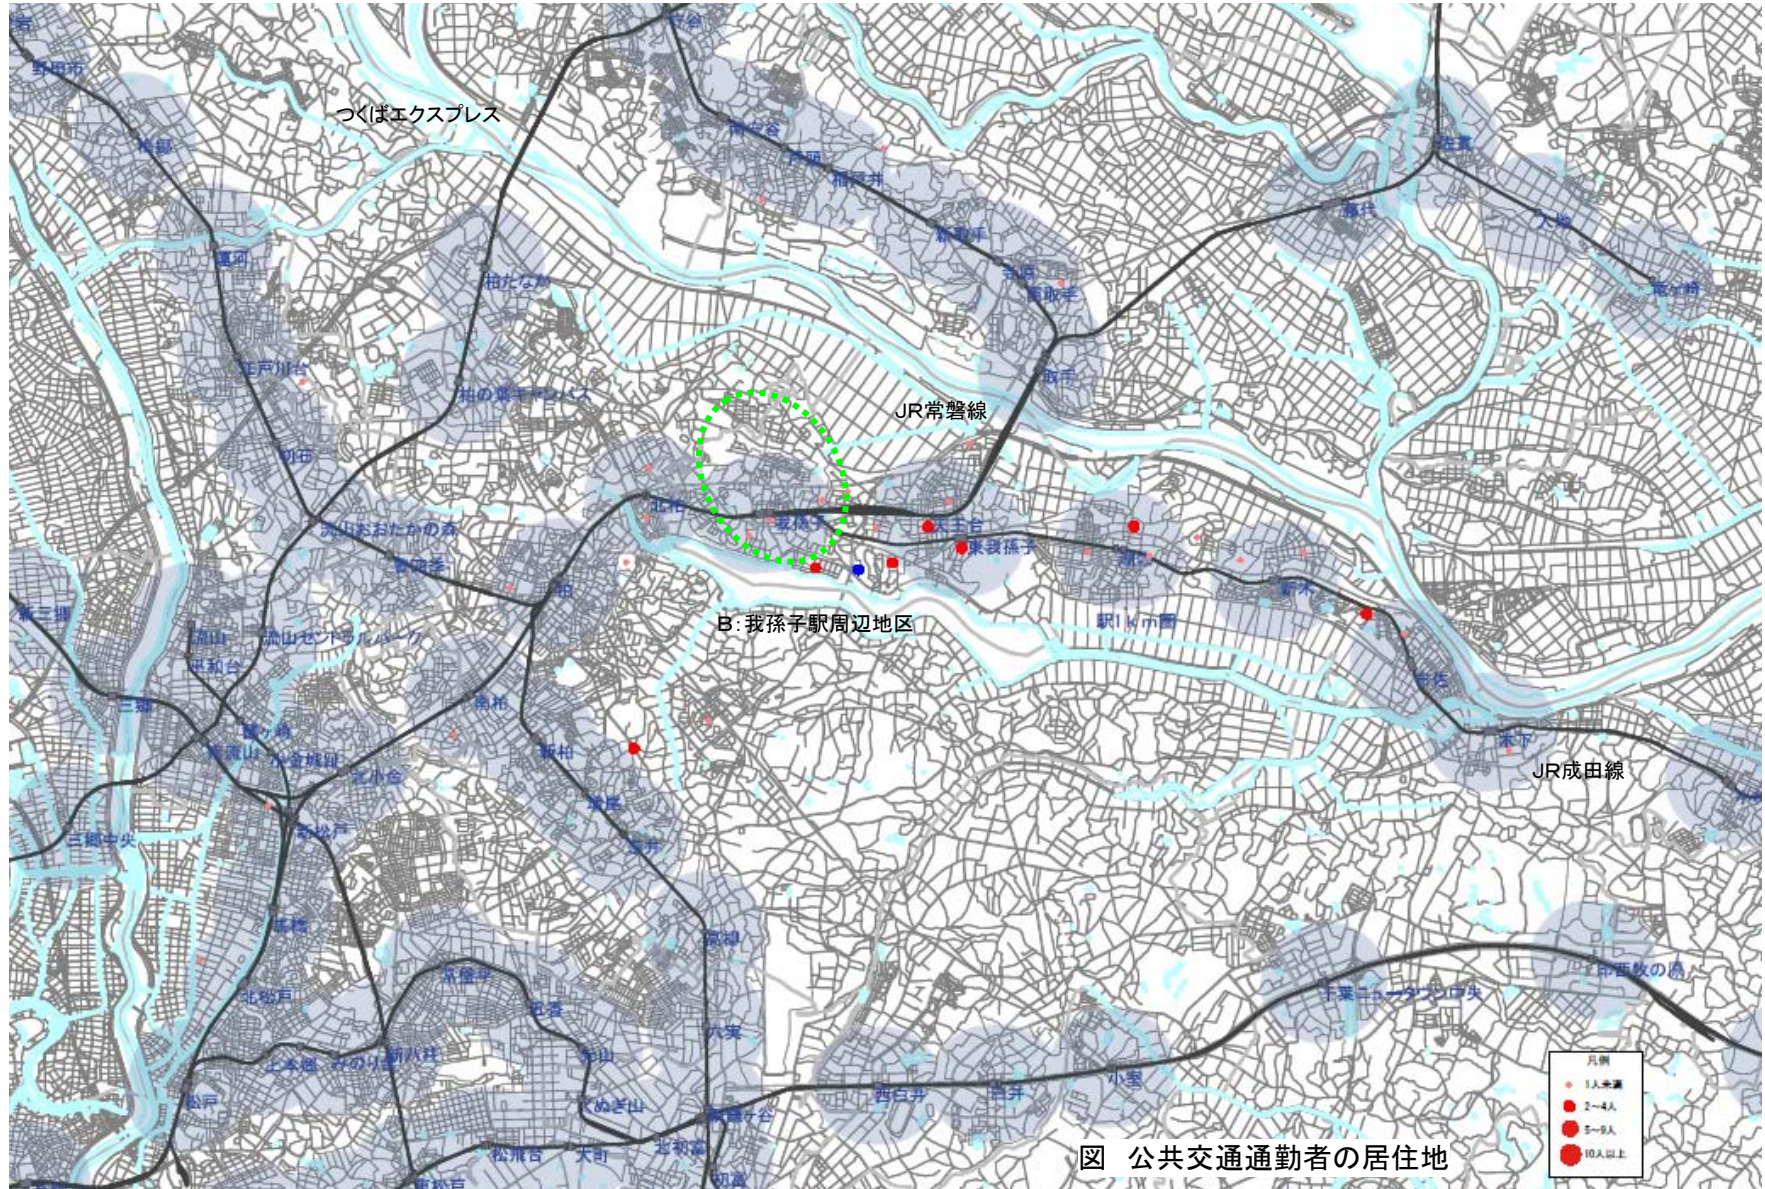

⑦ 我孫子市A:市役所周辺地区(自動車通勤者)

図 自動車通勤者の居住地

⑦ 我孫子市A:市役所周辺地区(公共交通通勤者)

⑦ 我孫子市A:市役所周辺地区(徒歩・自転車通勤者)

図 徒歩・自転車通勤者の居住地

⑧ 我孫子市B:我孫子駅周辺地区(自動車通勤者)

図 自動車通勤者の居住地

⑧ 我孫子市B:我孫子駅周辺地区(公共交通通勤者)

図 公共交通通勤者の居住地

⑧ 我孫子市B:我孫子駅周辺地区(徒歩・自転車通勤者)

図 徒歩・自転車通勤者の居住地

⑨ 我孫子市C:天王台・東我孫子駅周辺地区(自動車通勤者)

⑨ 我孫子市C:天王台・東我孫子駅周辺地区(公共交通通勤者)

図 公共交通通勤者の居住地

⑨ 我孫子市C:天王台・東我孫子駅周辺地区(徒歩・自転車通勤者)

⑩ 我孫子市D湖北駅周辺地区(自動車通勤者)

図 自動車通勤者の居住地

⑩ 我孫子市D湖北駅周辺地区(公共交通通勤者)

図 公共交通通勤者の居住地

⑩ 我孫子市D湖北駅周辺地区(徒歩・自転車通勤者)

図 徒歩・自転車通勤者の居住地

⑪ 我孫子市E:新木駅周辺地区(自動車通勤者)

⑪ 我孫子市E:新木駅周辺地区(公共交通通勤者)

⑪ 我孫子市E:新木駅周辺地区(徒歩・自転車通勤者)

図 徒歩・自転車通勤者の居住地

⑫ 我孫子市F:布佐駅周辺地区(自動車通勤者)

⑫ 我孫子市F:布佐駅周辺地区(公共交通通勤者)

図 公共交通通勤者の居住地

⑫ 我孫子市F:布佐駅周辺地区(徒歩・自転車通勤者)

図 徒歩・自転車通勤者の居住地

⑬ 我孫子市G:利根川周辺地区(自動車通勤者)

⑬ 我孫子市G:利根川周辺地区(徒歩・自転車通勤者)