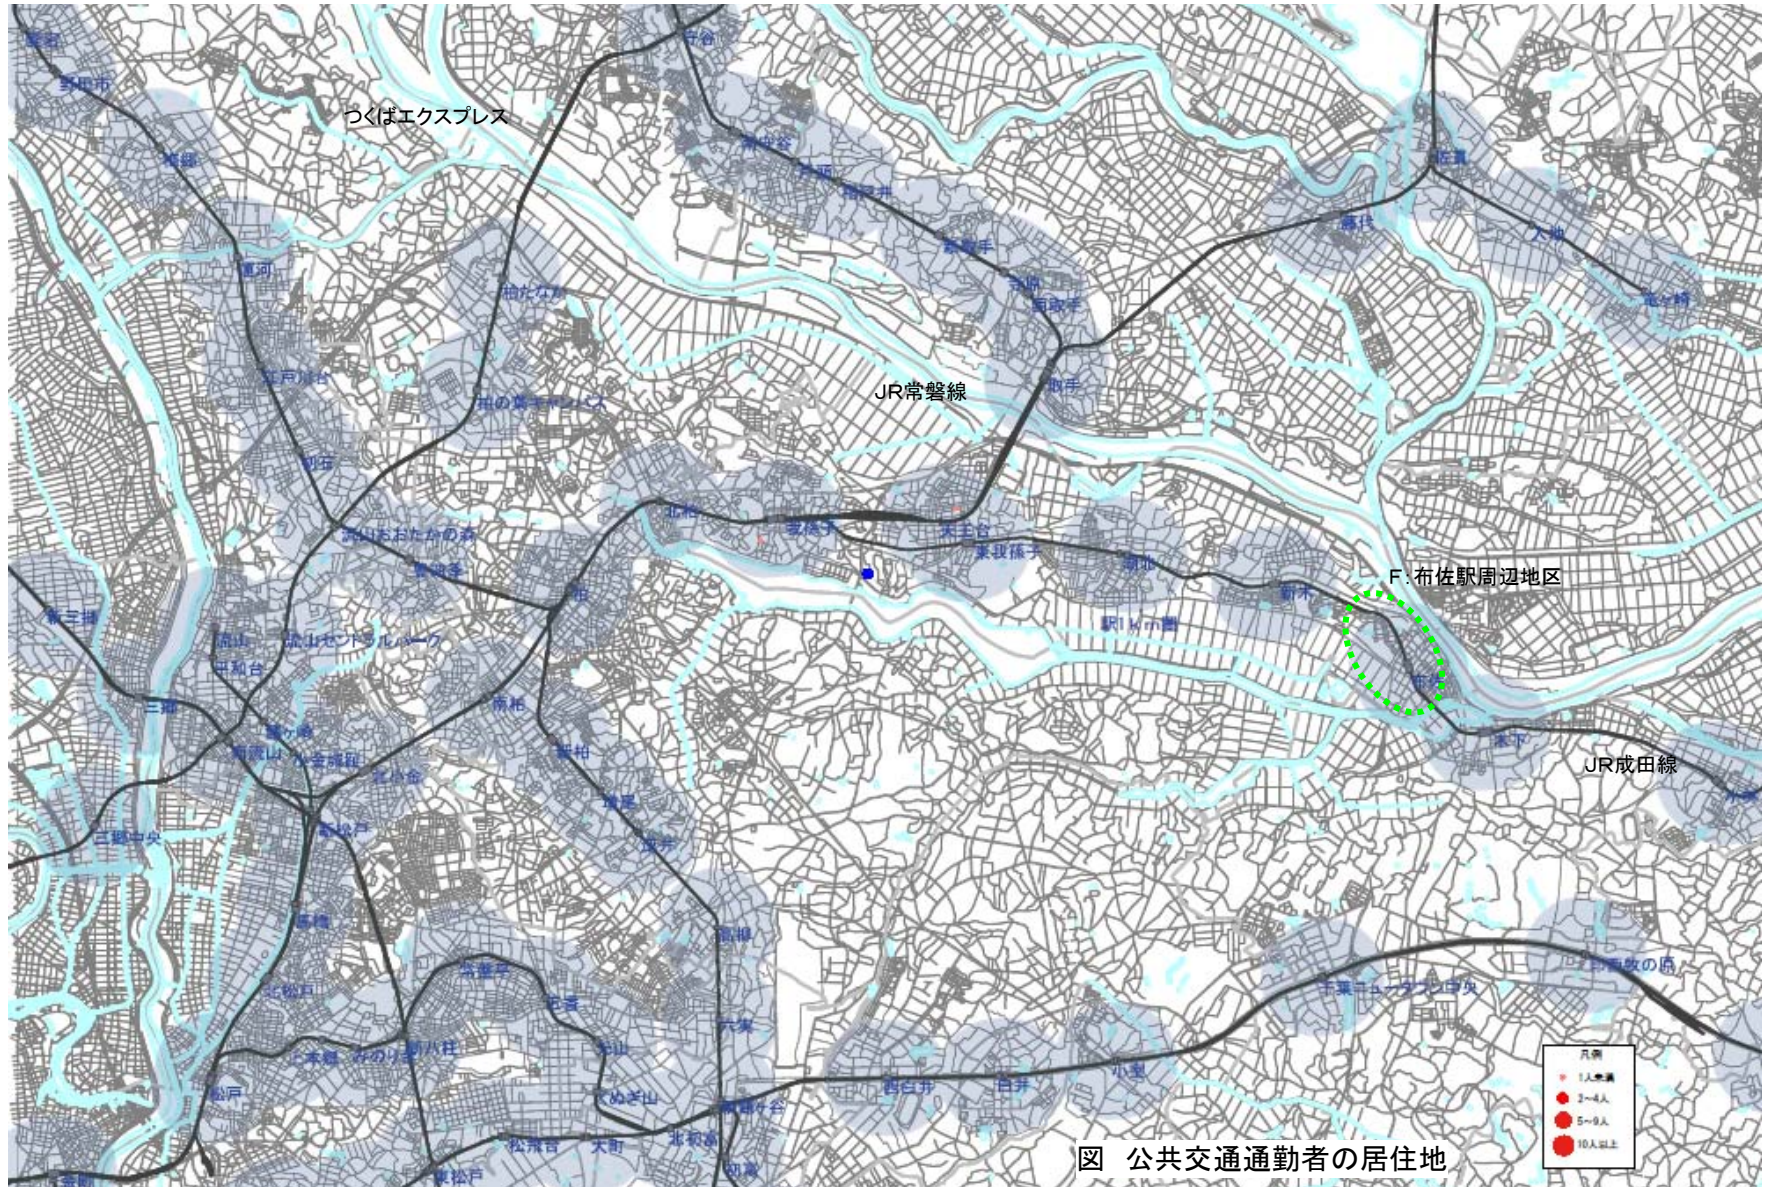

⑦ 我孫子市A:市役所周辺地区(自動車通勤者)

図 自動車通勤者の居住地

⑦ 我孫子市A:市役所周辺地区(公共交通通勤者)

⑦ 我孫子市A:市役所周辺地区(徒歩・自転車通勤者)

図 徒歩・自転車通勤者の居住地

⑧ 我孫子市B:我孫子駅周辺地区(自動車通勤者)

図 自動車通勤者の居住地

⑧ 我孫子市B:我孫子駅周辺地区(公共交通通勤者)

図 公共交通通勤者の居住地

⑧ 我孫子市B:我孫子駅周辺地区(徒歩・自転車通勤者)

図 徒歩・自転車通勤者の居住地

⑨ 我孫子市C:天王台・東我孫子駅周辺地区(自動車通勤者)

⑨ 我孫子市C:天王台・東我孫子駅周辺地区(公共交通通勤者)

図 公共交通通勤者の居住地

⑨ 我孫子市C:天王台・東我孫子駅周辺地区(徒歩・自転車通勤者)

⑩ 我孫子市D湖北駅周辺地区(自動車通勤者)

図 自動車通勤者の居住地

⑩ 我孫子市D湖北駅周辺地区(公共交通通勤者)

図 公共交通通勤者の居住地

⑩ 我孫子市D湖北駅周辺地区(徒歩・自転車通勤者)

図 徒歩・自転車通勤者の居住地

⑪ 我孫子市E:新木駅周辺地区(自動車通勤者)

⑪ 我孫子市E:新木駅周辺地区(公共交通通勤者)

⑪ 我孫子市E:新木駅周辺地区(徒歩・自転車通勤者)

図 徒歩・自転車通勤者の居住地

⑫ 我孫子市F:布佐駅周辺地区(自動車通勤者)

⑫ 我孫子市F:布佐駅周辺地区(公共交通通勤者)

図 公共交通通勤者の居住地

⑫ 我孫子市F:布佐駅周辺地区(徒歩・自転車通勤者)

図 徒歩・自転車通勤者の居住地

⑬ 我孫子市G:利根川周辺地区(自動車通勤者)

⑬ 我孫子市G:利根川周辺地区(徒歩・自転車通勤者)