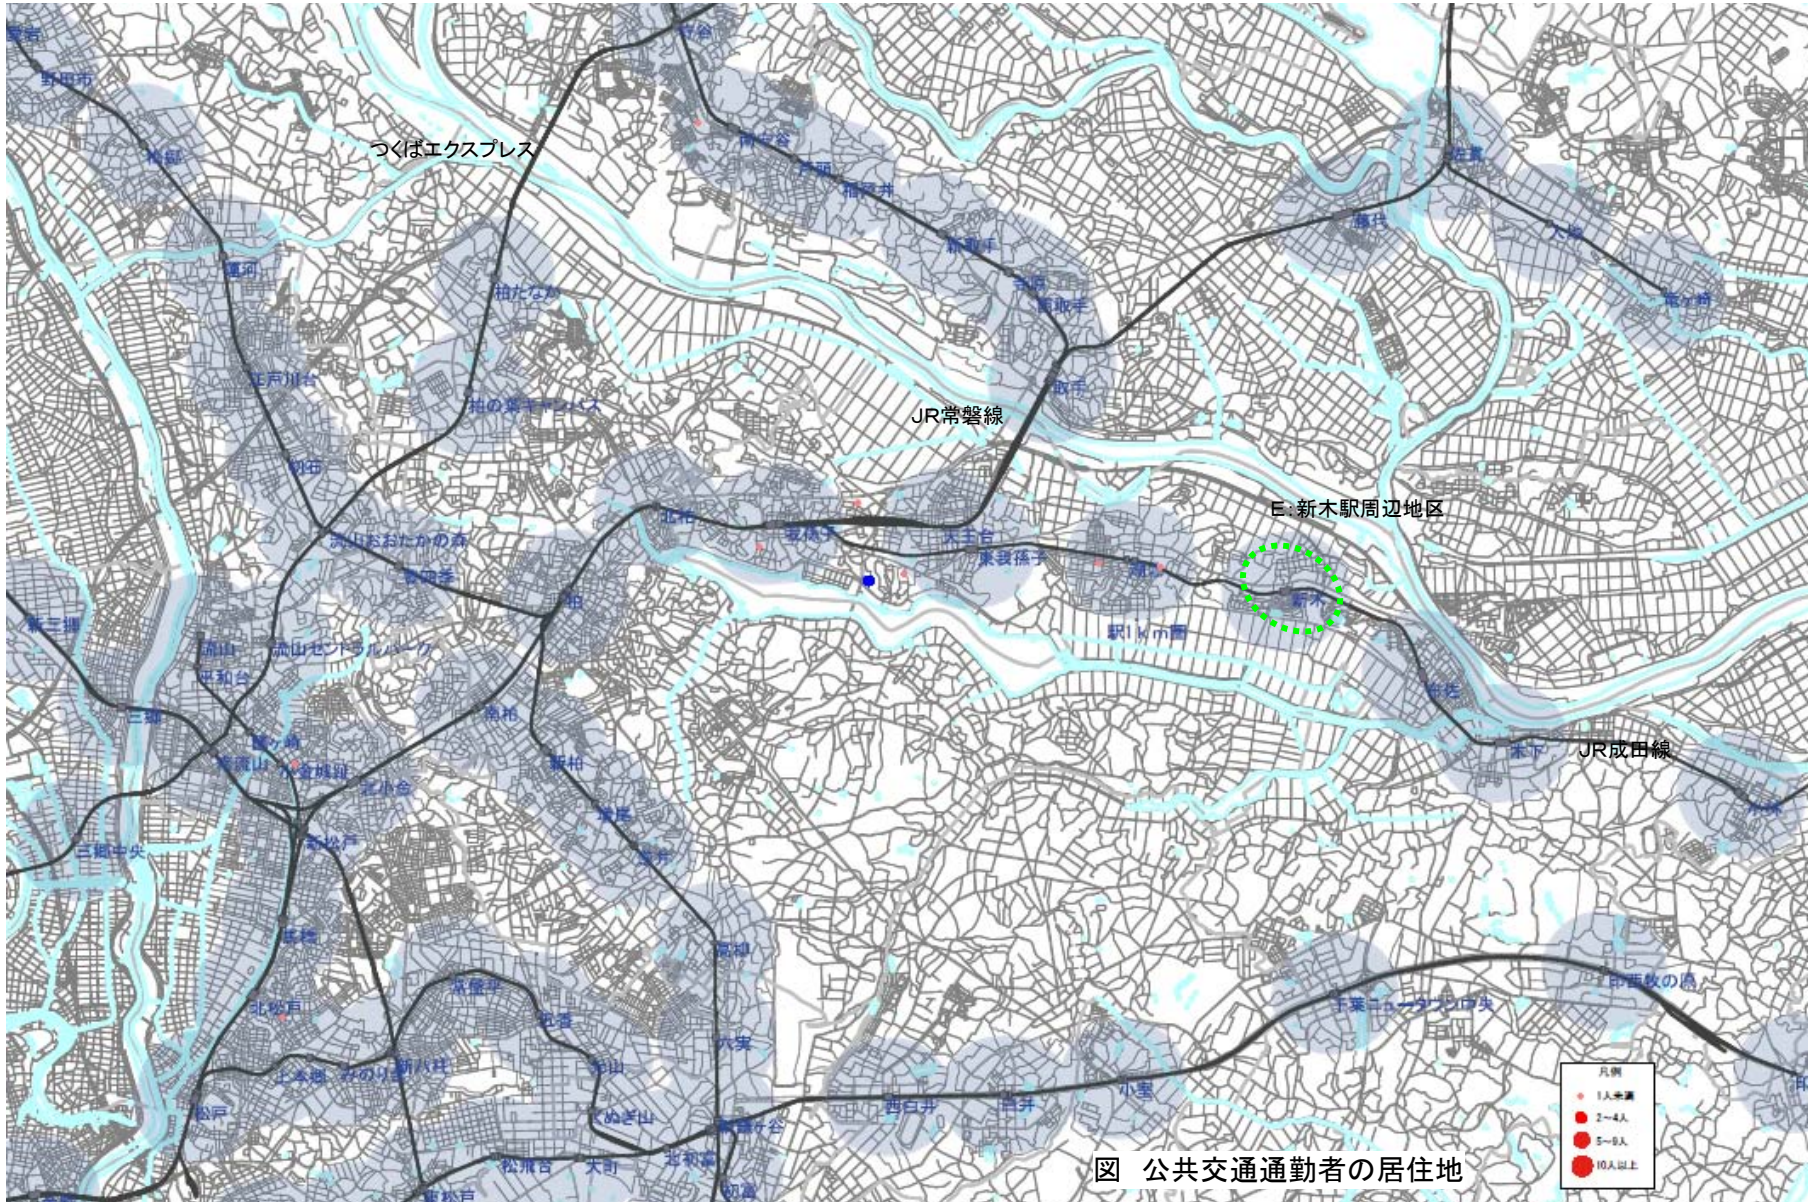

⑦ 我孫子市A:市役所周辺地区(自動車通勤者)

図 自動車通勤者の居住地

⑦ 我孫子市A:市役所周辺地区(公共交通通勤者)

⑦ 我孫子市A:市役所周辺地区(徒歩・自転車通勤者)

図 徒歩・自転車通勤者の居住地

⑧ 我孫子市B:我孫子駅周辺地区(自動車通勤者)

図 自動車通勤者の居住地

⑧ 我孫子市B:我孫子駅周辺地区(公共交通通勤者)

図 公共交通通勤者の居住地

⑧ 我孫子市B:我孫子駅周辺地区(徒歩・自転車通勤者)

図 徒歩・自転車通勤者の居住地

⑨ 我孫子市C:天王台・東我孫子駅周辺地区(自動車通勤者)

⑨ 我孫子市C:天王台・東我孫子駅周辺地区(公共交通通勤者)

図 公共交通通勤者の居住地

⑨ 我孫子市C:天王台・東我孫子駅周辺地区(徒歩・自転車通勤者)

⑩ 我孫子市D湖北駅周辺地区(自動車通勤者)

図 自動車通勤者の居住地

⑩ 我孫子市D湖北駅周辺地区(公共交通通勤者)

図 公共交通通勤者の居住地

⑩ 我孫子市D湖北駅周辺地区(徒歩・自転車通勤者)

図 徒歩・自転車通勤者の居住地

⑪ 我孫子市E:新木駅周辺地区(自動車通勤者)

⑪ 我孫子市E:新木駅周辺地区(公共交通通勤者)

⑪ 我孫子市E:新木駅周辺地区(徒歩・自転車通勤者)

図 徒歩・自転車通勤者の居住地

⑫ 我孫子市F:布佐駅周辺地区(自動車通勤者)

⑫ 我孫子市F:布佐駅周辺地区(公共交通通勤者)

図 公共交通通勤者の居住地

⑫ 我孫子市F:布佐駅周辺地区(徒歩・自転車通勤者)

図 徒歩・自転車通勤者の居住地

⑬ 我孫子市G:利根川周辺地区(自動車通勤者)

⑬ 我孫子市G:利根川周辺地区(徒歩・自転車通勤者)