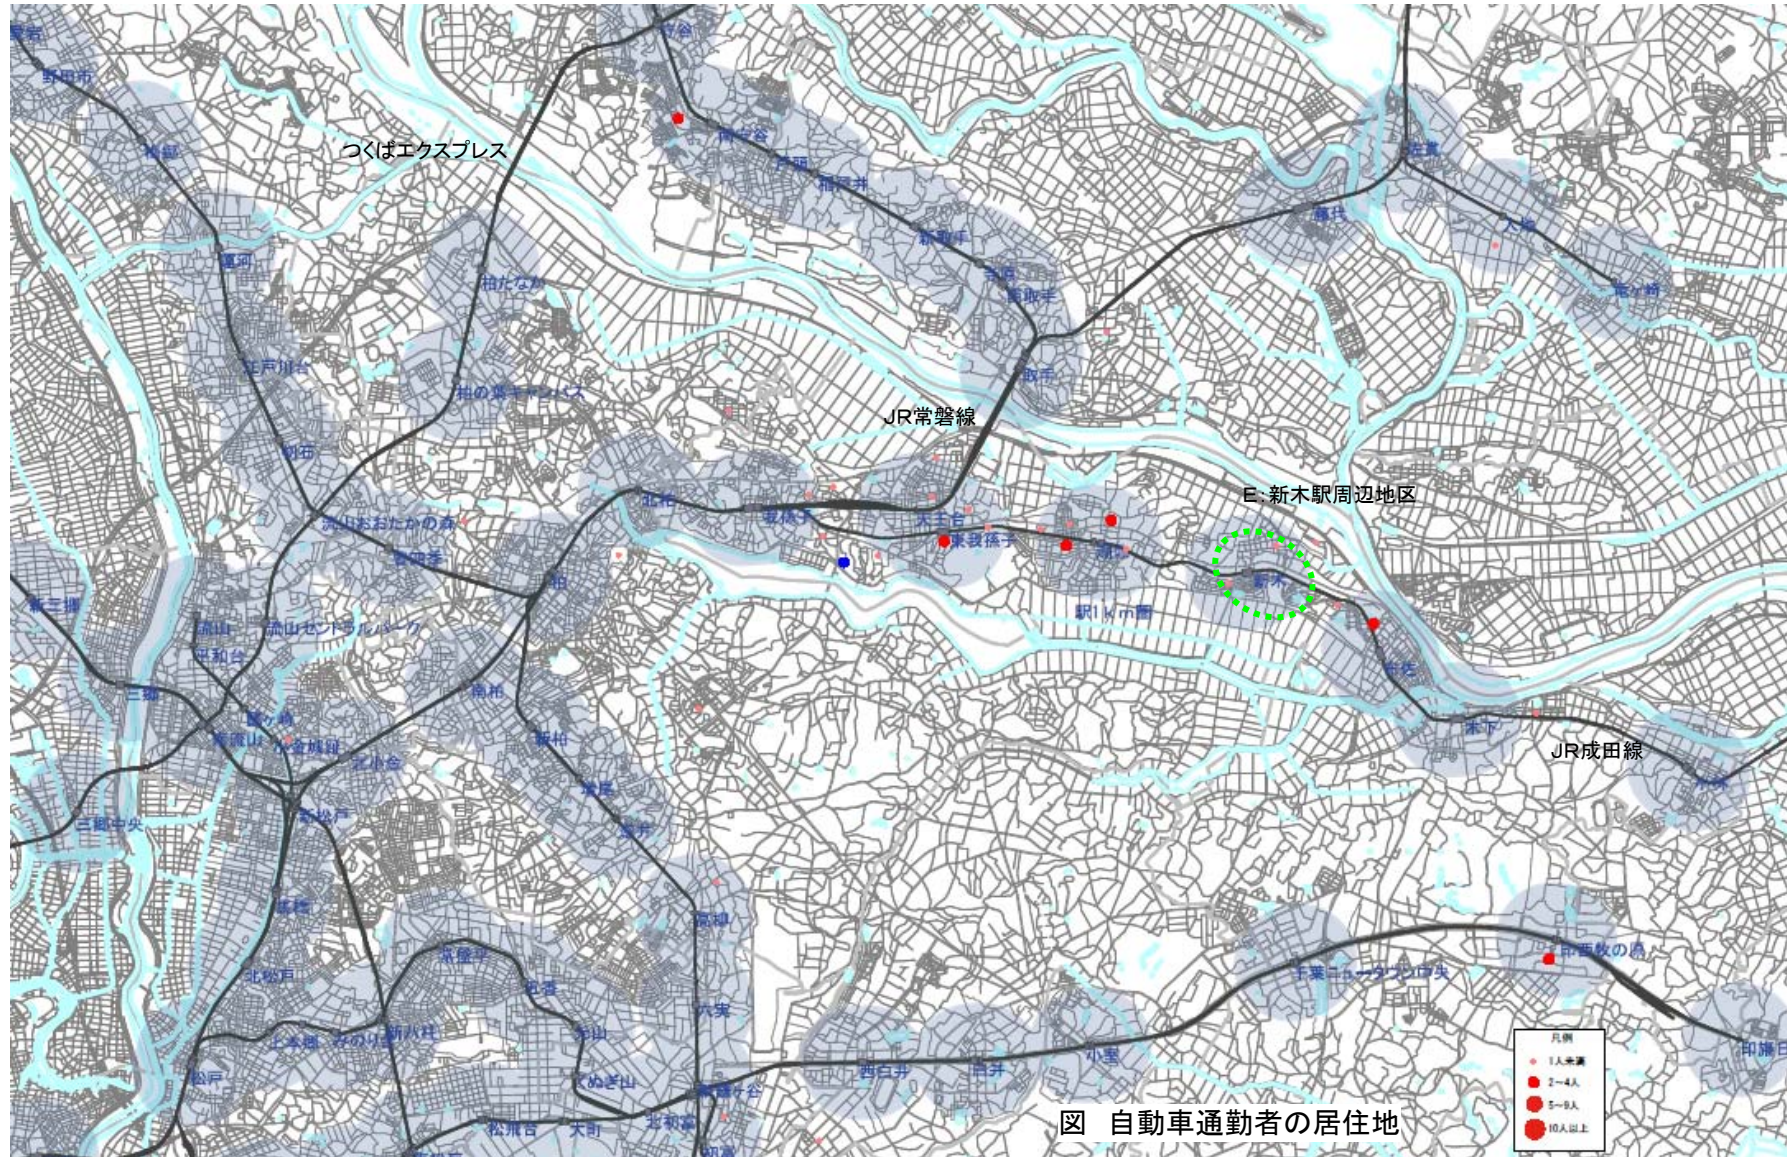

⑦ 我孫子市A:市役所周辺地区(自動車通勤者)

図 自動車通勤者の居住地

⑦ 我孫子市A:市役所周辺地区(公共交通通勤者)

⑦ 我孫子市A:市役所周辺地区(徒歩・自転車通勤者)

図 徒歩・自転車通勤者の居住地

⑧ 我孫子市B:我孫子駅周辺地区(自動車通勤者)

図 自動車通勤者の居住地

⑧ 我孫子市B:我孫子駅周辺地区(公共交通通勤者)

図 公共交通通勤者の居住地

⑧ 我孫子市B:我孫子駅周辺地区(徒歩・自転車通勤者)

図 徒歩・自転車通勤者の居住地

⑨ 我孫子市C:天王台・東我孫子駅周辺地区(自動車通勤者)

⑨ 我孫子市C:天王台・東我孫子駅周辺地区(公共交通通勤者)

図 公共交通通勤者の居住地

⑨ 我孫子市C:天王台・東我孫子駅周辺地区(徒歩・自転車通勤者)

⑩ 我孫子市D湖北駅周辺地区(自動車通勤者)

図 自動車通勤者の居住地

⑩ 我孫子市D湖北駅周辺地区(公共交通通勤者)

図 公共交通通勤者の居住地

⑩ 我孫子市D湖北駅周辺地区(徒歩・自転車通勤者)

図 徒歩・自転車通勤者の居住地

⑪ 我孫子市E:新木駅周辺地区(自動車通勤者)

⑪ 我孫子市E:新木駅周辺地区(公共交通通勤者)

⑪ 我孫子市E:新木駅周辺地区(徒歩・自転車通勤者)

図 徒歩・自転車通勤者の居住地

⑫ 我孫子市F:布佐駅周辺地区(自動車通勤者)

⑫ 我孫子市F:布佐駅周辺地区(公共交通通勤者)

図 公共交通通勤者の居住地

⑫ 我孫子市F:布佐駅周辺地区(徒歩・自転車通勤者)

図 徒歩・自転車通勤者の居住地

⑬ 我孫子市G:利根川周辺地区(自動車通勤者)

⑬ 我孫子市G:利根川周辺地区(徒歩・自転車通勤者)