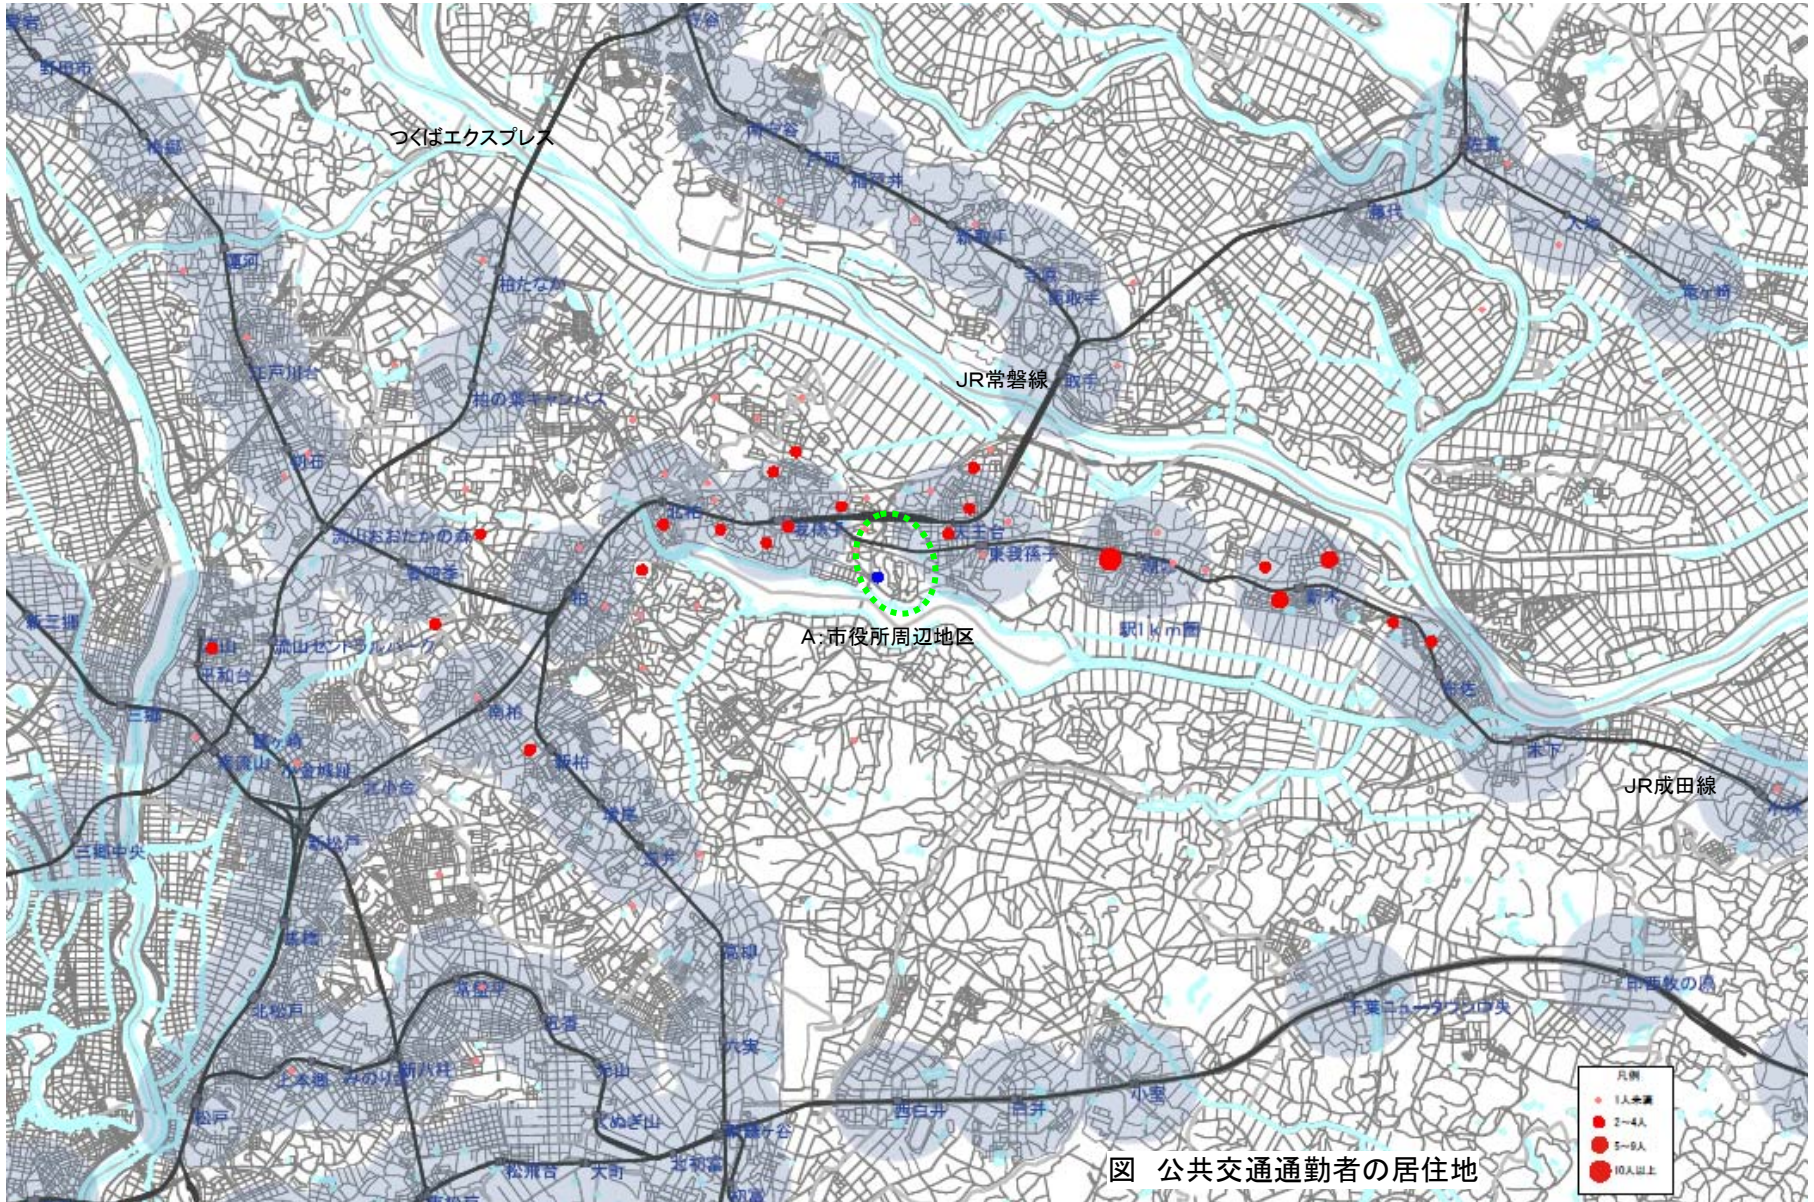

⑦ 我孫子市A:市役所周辺地区(自動車通勤者)

図 自動車通勤者の居住地

⑦ 我孫子市A:市役所周辺地区(公共交通通勤者)

⑦ 我孫子市A:市役所周辺地区(徒歩・自転車通勤者)

図 徒歩・自転車通勤者の居住地

⑧ 我孫子市B:我孫子駅周辺地区(自動車通勤者)

図 自動車通勤者の居住地

⑧ 我孫子市B:我孫子駅周辺地区(公共交通通勤者)

図 公共交通通勤者の居住地

⑧ 我孫子市B:我孫子駅周辺地区(徒歩・自転車通勤者)

図 徒歩・自転車通勤者の居住地

⑨ 我孫子市C:天王台・東我孫子駅周辺地区(自動車通勤者)

⑨ 我孫子市C:天王台・東我孫子駅周辺地区(公共交通通勤者)

図 公共交通通勤者の居住地

⑨ 我孫子市C:天王台・東我孫子駅周辺地区(徒歩・自転車通勤者)

⑩ 我孫子市D湖北駅周辺地区(自動車通勤者)

図 自動車通勤者の居住地

⑩ 我孫子市D湖北駅周辺地区(公共交通通勤者)

図 公共交通通勤者の居住地

⑩ 我孫子市D湖北駅周辺地区(徒歩・自転車通勤者)

図 徒歩・自転車通勤者の居住地

⑪ 我孫子市E:新木駅周辺地区(自動車通勤者)

⑪ 我孫子市E:新木駅周辺地区(公共交通通勤者)

⑪ 我孫子市E:新木駅周辺地区(徒歩・自転車通勤者)

図 徒歩・自転車通勤者の居住地

⑫ 我孫子市F:布佐駅周辺地区(自動車通勤者)

⑫ 我孫子市F:布佐駅周辺地区(公共交通通勤者)

図 公共交通通勤者の居住地

⑫ 我孫子市F:布佐駅周辺地区(徒歩・自転車通勤者)

図 徒歩・自転車通勤者の居住地

⑬ 我孫子市G:利根川周辺地区(自動車通勤者)

⑬ 我孫子市G:利根川周辺地区(徒歩・自転車通勤者)