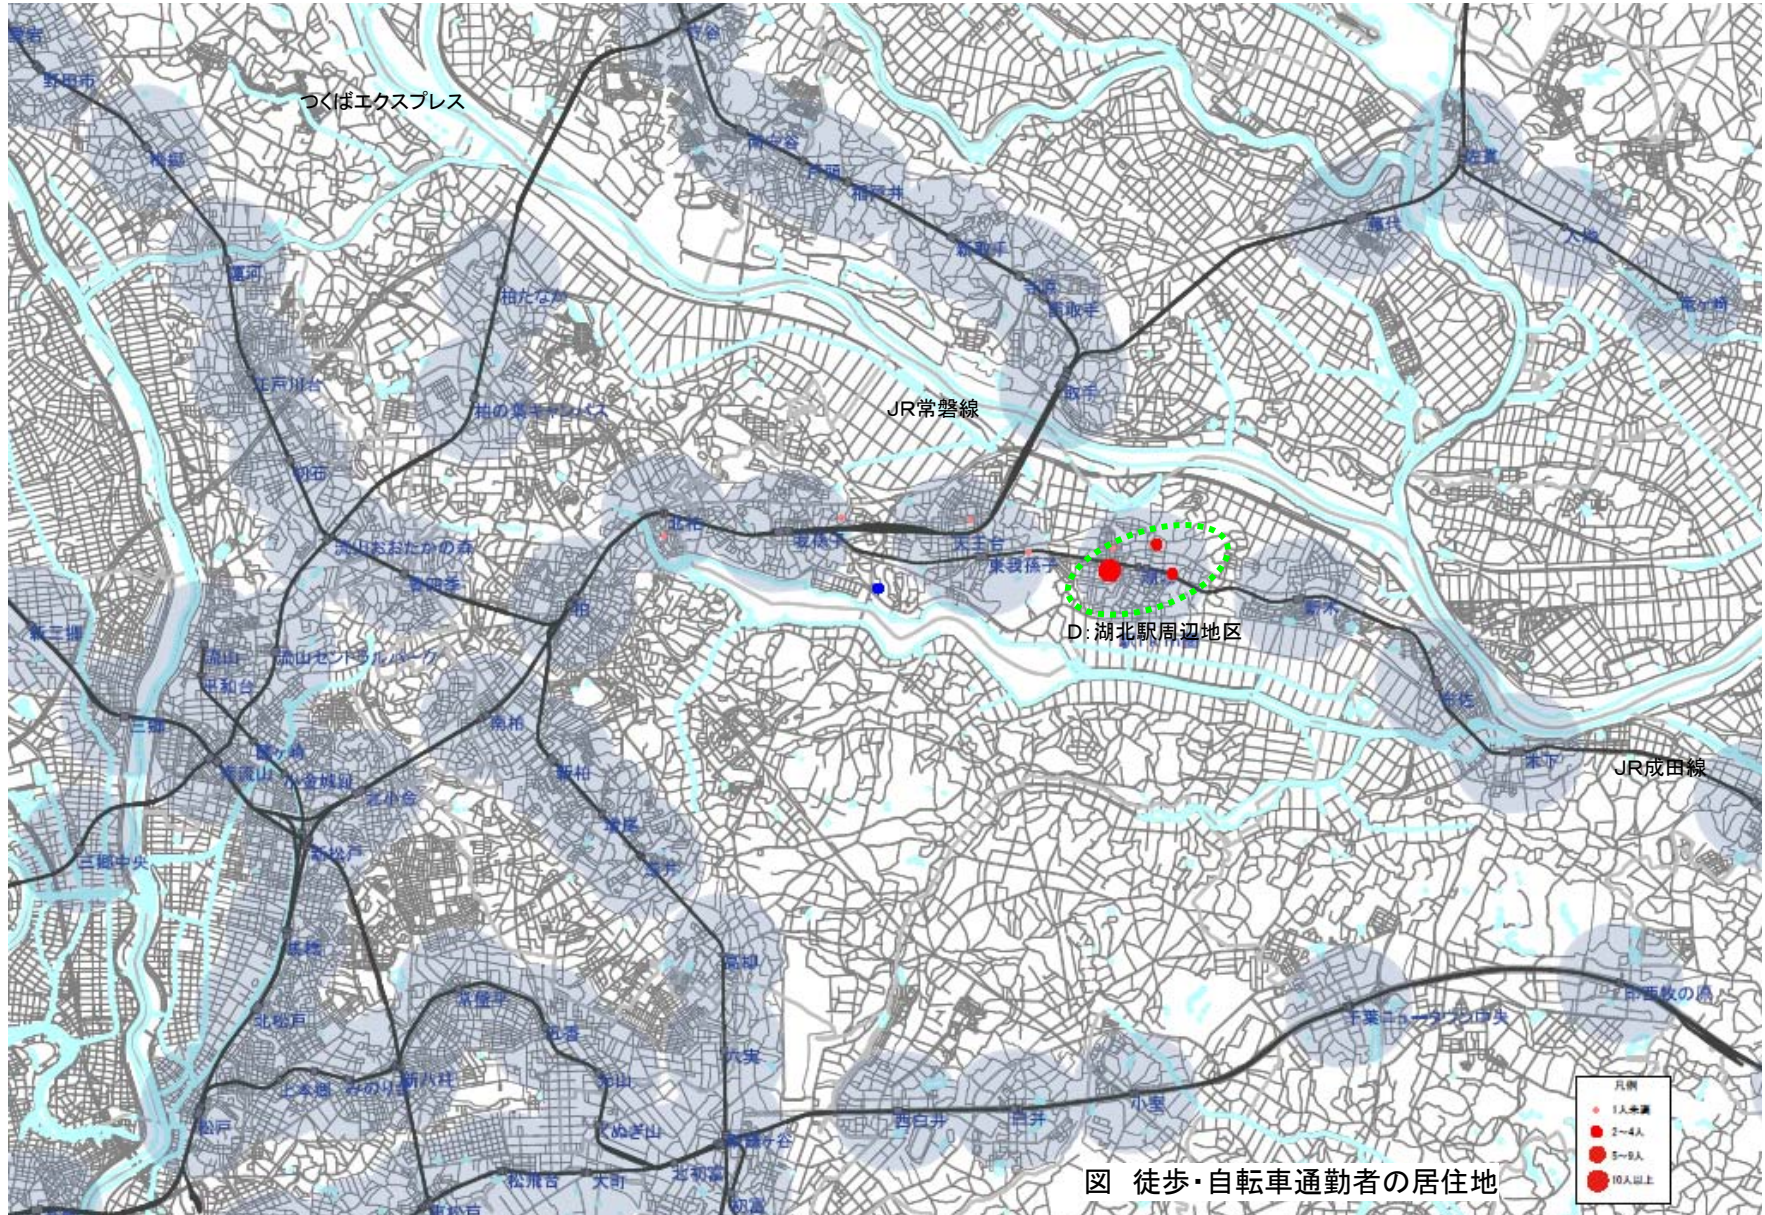

⑦ 我孫子市A:市役所周辺地区(自動車通勤者)

図 自動車通勤者の居住地

⑦ 我孫子市A:市役所周辺地区(公共交通通勤者)

⑦ 我孫子市A:市役所周辺地区(徒歩・自転車通勤者)

図 徒歩・自転車通勤者の居住地

⑧ 我孫子市B:我孫子駅周辺地区(自動車通勤者)

図 自動車通勤者の居住地

⑧ 我孫子市B:我孫子駅周辺地区(公共交通通勤者)

図 公共交通通勤者の居住地

⑧ 我孫子市B:我孫子駅周辺地区(徒歩・自転車通勤者)

図 徒歩・自転車通勤者の居住地

⑨ 我孫子市C:天王台・東我孫子駅周辺地区(自動車通勤者)

⑨ 我孫子市C:天王台・東我孫子駅周辺地区(公共交通通勤者)

図 公共交通通勤者の居住地

⑨ 我孫子市C:天王台・東我孫子駅周辺地区(徒歩・自転車通勤者)

⑩ 我孫子市D湖北駅周辺地区(自動車通勤者)

図 自動車通勤者の居住地

⑩ 我孫子市D湖北駅周辺地区(公共交通通勤者)

図 公共交通通勤者の居住地

⑩ 我孫子市D湖北駅周辺地区(徒歩・自転車通勤者)

図 徒歩・自転車通勤者の居住地

⑪ 我孫子市E:新木駅周辺地区(自動車通勤者)

⑪ 我孫子市E:新木駅周辺地区(公共交通通勤者)

⑪ 我孫子市E:新木駅周辺地区(徒歩・自転車通勤者)

図 徒歩・自転車通勤者の居住地

⑫ 我孫子市F:布佐駅周辺地区(自動車通勤者)

⑫ 我孫子市F:布佐駅周辺地区(公共交通通勤者)

図 公共交通通勤者の居住地

⑫ 我孫子市F:布佐駅周辺地区(徒歩・自転車通勤者)

図 徒歩・自転車通勤者の居住地

⑬ 我孫子市G:利根川周辺地区(自動車通勤者)

⑬ 我孫子市G:利根川周辺地区(徒歩・自転車通勤者)