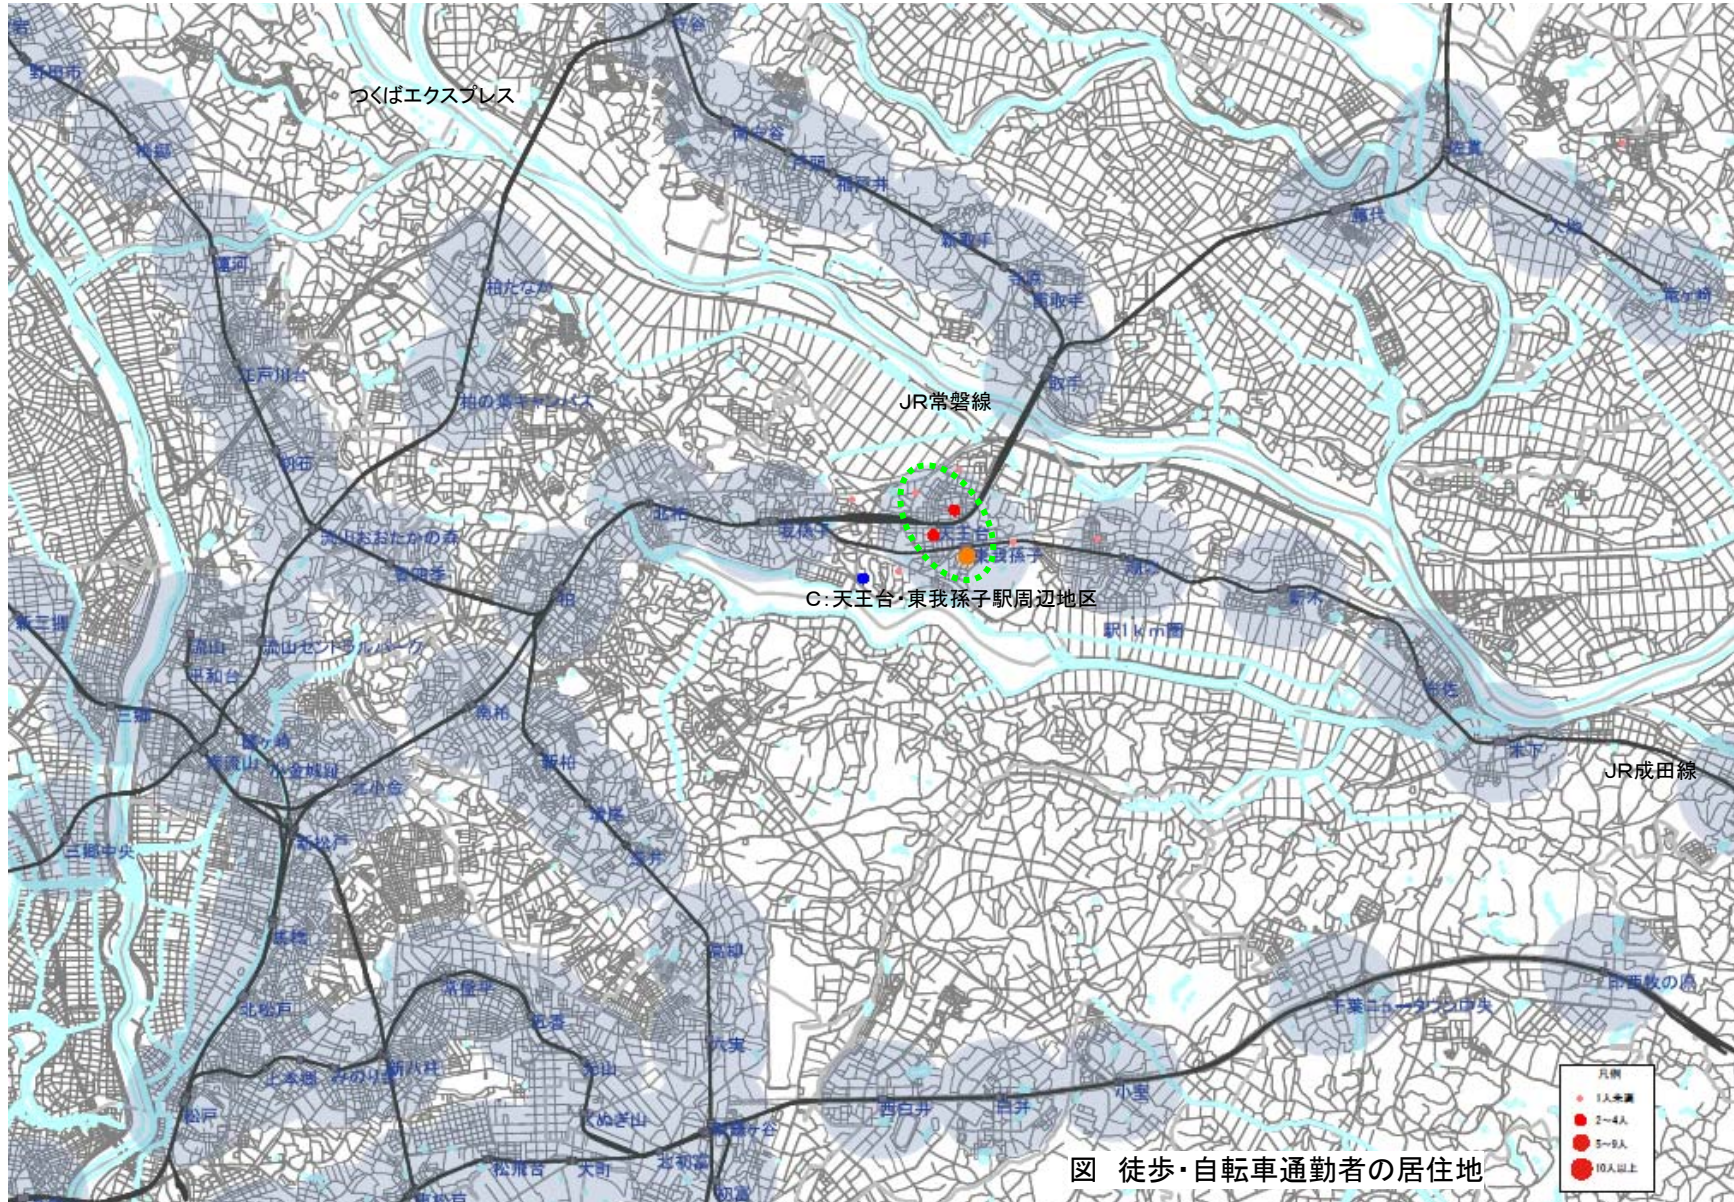

⑦ 我孫子市A:市役所周辺地区(自動車通勤者)

図 自動車通勤者の居住地

⑦ 我孫子市A:市役所周辺地区(公共交通通勤者)

⑦ 我孫子市A:市役所周辺地区(徒歩・自転車通勤者)

図 徒歩・自転車通勤者の居住地

⑧ 我孫子市B:我孫子駅周辺地区(自動車通勤者)

図 自動車通勤者の居住地

⑧ 我孫子市B:我孫子駅周辺地区(公共交通通勤者)

図 公共交通通勤者の居住地

⑧ 我孫子市B:我孫子駅周辺地区(徒歩・自転車通勤者)

図 徒歩・自転車通勤者の居住地

⑨ 我孫子市C:天王台・東我孫子駅周辺地区(自動車通勤者)

⑨ 我孫子市C:天王台・東我孫子駅周辺地区(公共交通通勤者)

図 公共交通通勤者の居住地

⑨ 我孫子市C:天王台・東我孫子駅周辺地区(徒歩・自転車通勤者)

⑩ 我孫子市D湖北駅周辺地区(自動車通勤者)

図 自動車通勤者の居住地

⑩ 我孫子市D湖北駅周辺地区(公共交通通勤者)

図 公共交通通勤者の居住地

⑩ 我孫子市D湖北駅周辺地区(徒歩・自転車通勤者)

図 徒歩・自転車通勤者の居住地

⑪ 我孫子市E:新木駅周辺地区(自動車通勤者)

⑪ 我孫子市E:新木駅周辺地区(公共交通通勤者)

⑪ 我孫子市E:新木駅周辺地区(徒歩・自転車通勤者)

図 徒歩・自転車通勤者の居住地

⑫ 我孫子市F:布佐駅周辺地区(自動車通勤者)

⑫ 我孫子市F:布佐駅周辺地区(公共交通通勤者)

図 公共交通通勤者の居住地

⑫ 我孫子市F:布佐駅周辺地区(徒歩・自転車通勤者)

図 徒歩・自転車通勤者の居住地

⑬ 我孫子市G:利根川周辺地区(自動車通勤者)

⑬ 我孫子市G:利根川周辺地区(徒歩・自転車通勤者)