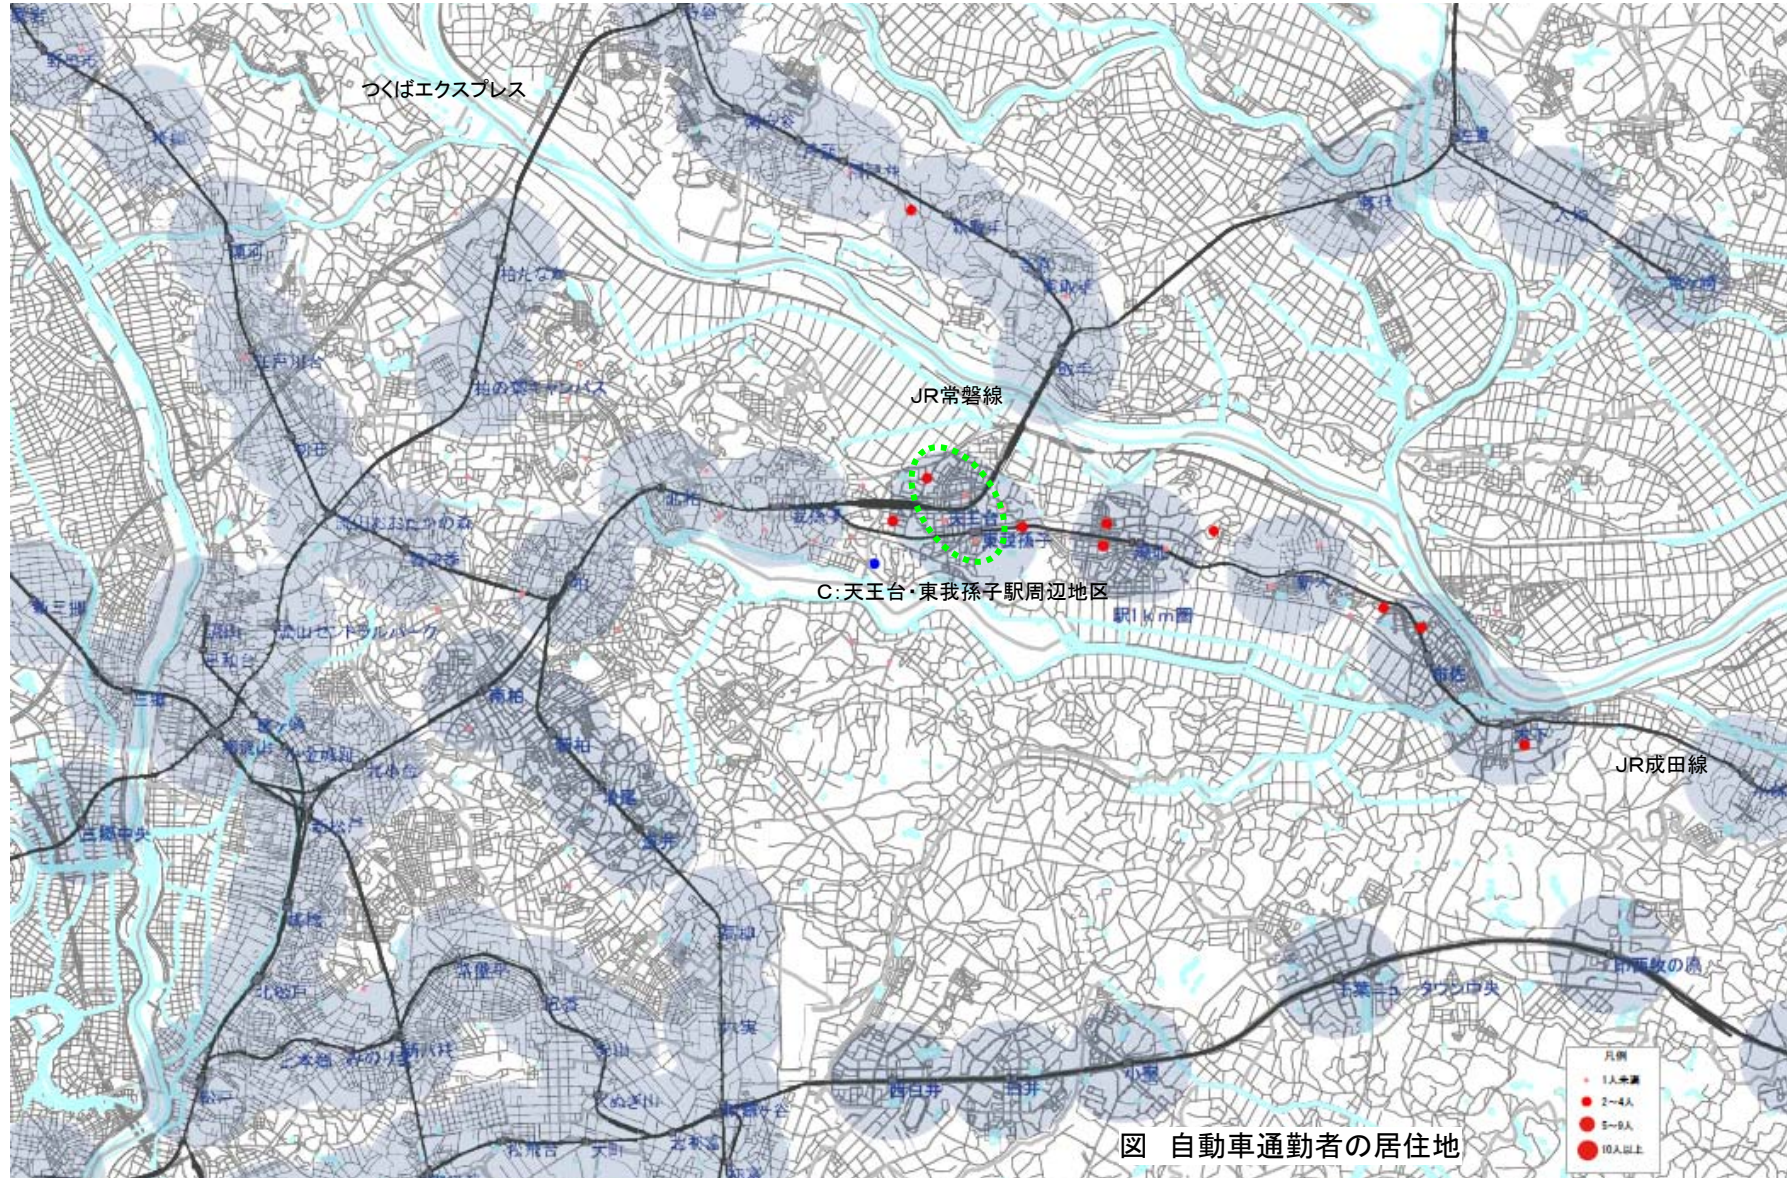

⑦ 我孫子市A:市役所周辺地区(自動車通勤者)

図 自動車通勤者の居住地

⑦ 我孫子市A:市役所周辺地区(公共交通通勤者)

⑦ 我孫子市A:市役所周辺地区(徒歩・自転車通勤者)

図 徒歩・自転車通勤者の居住地

⑧ 我孫子市B:我孫子駅周辺地区(自動車通勤者)

図 自動車通勤者の居住地

⑧ 我孫子市B:我孫子駅周辺地区(公共交通通勤者)

図 公共交通通勤者の居住地

⑧ 我孫子市B:我孫子駅周辺地区(徒歩・自転車通勤者)

図 徒歩・自転車通勤者の居住地

⑨ 我孫子市C:天王台・東我孫子駅周辺地区(自動車通勤者)

⑨ 我孫子市C:天王台・東我孫子駅周辺地区(公共交通通勤者)

図 公共交通通勤者の居住地

⑨ 我孫子市C:天王台・東我孫子駅周辺地区(徒歩・自転車通勤者)

⑩ 我孫子市D湖北駅周辺地区(自動車通勤者)

図 自動車通勤者の居住地

⑩ 我孫子市D湖北駅周辺地区(公共交通通勤者)

図 公共交通通勤者の居住地

⑩ 我孫子市D湖北駅周辺地区(徒歩・自転車通勤者)

図 徒歩・自転車通勤者の居住地

⑪ 我孫子市E:新木駅周辺地区(自動車通勤者)

⑪ 我孫子市E:新木駅周辺地区(公共交通通勤者)

⑪ 我孫子市E:新木駅周辺地区(徒歩・自転車通勤者)

図 徒歩・自転車通勤者の居住地

⑫ 我孫子市F:布佐駅周辺地区(自動車通勤者)

⑫ 我孫子市F:布佐駅周辺地区(公共交通通勤者)

図 公共交通通勤者の居住地

⑫ 我孫子市F:布佐駅周辺地区(徒歩・自転車通勤者)

図 徒歩・自転車通勤者の居住地

⑬ 我孫子市G:利根川周辺地区(自動車通勤者)

⑬ 我孫子市G:利根川周辺地区(徒歩・自転車通勤者)