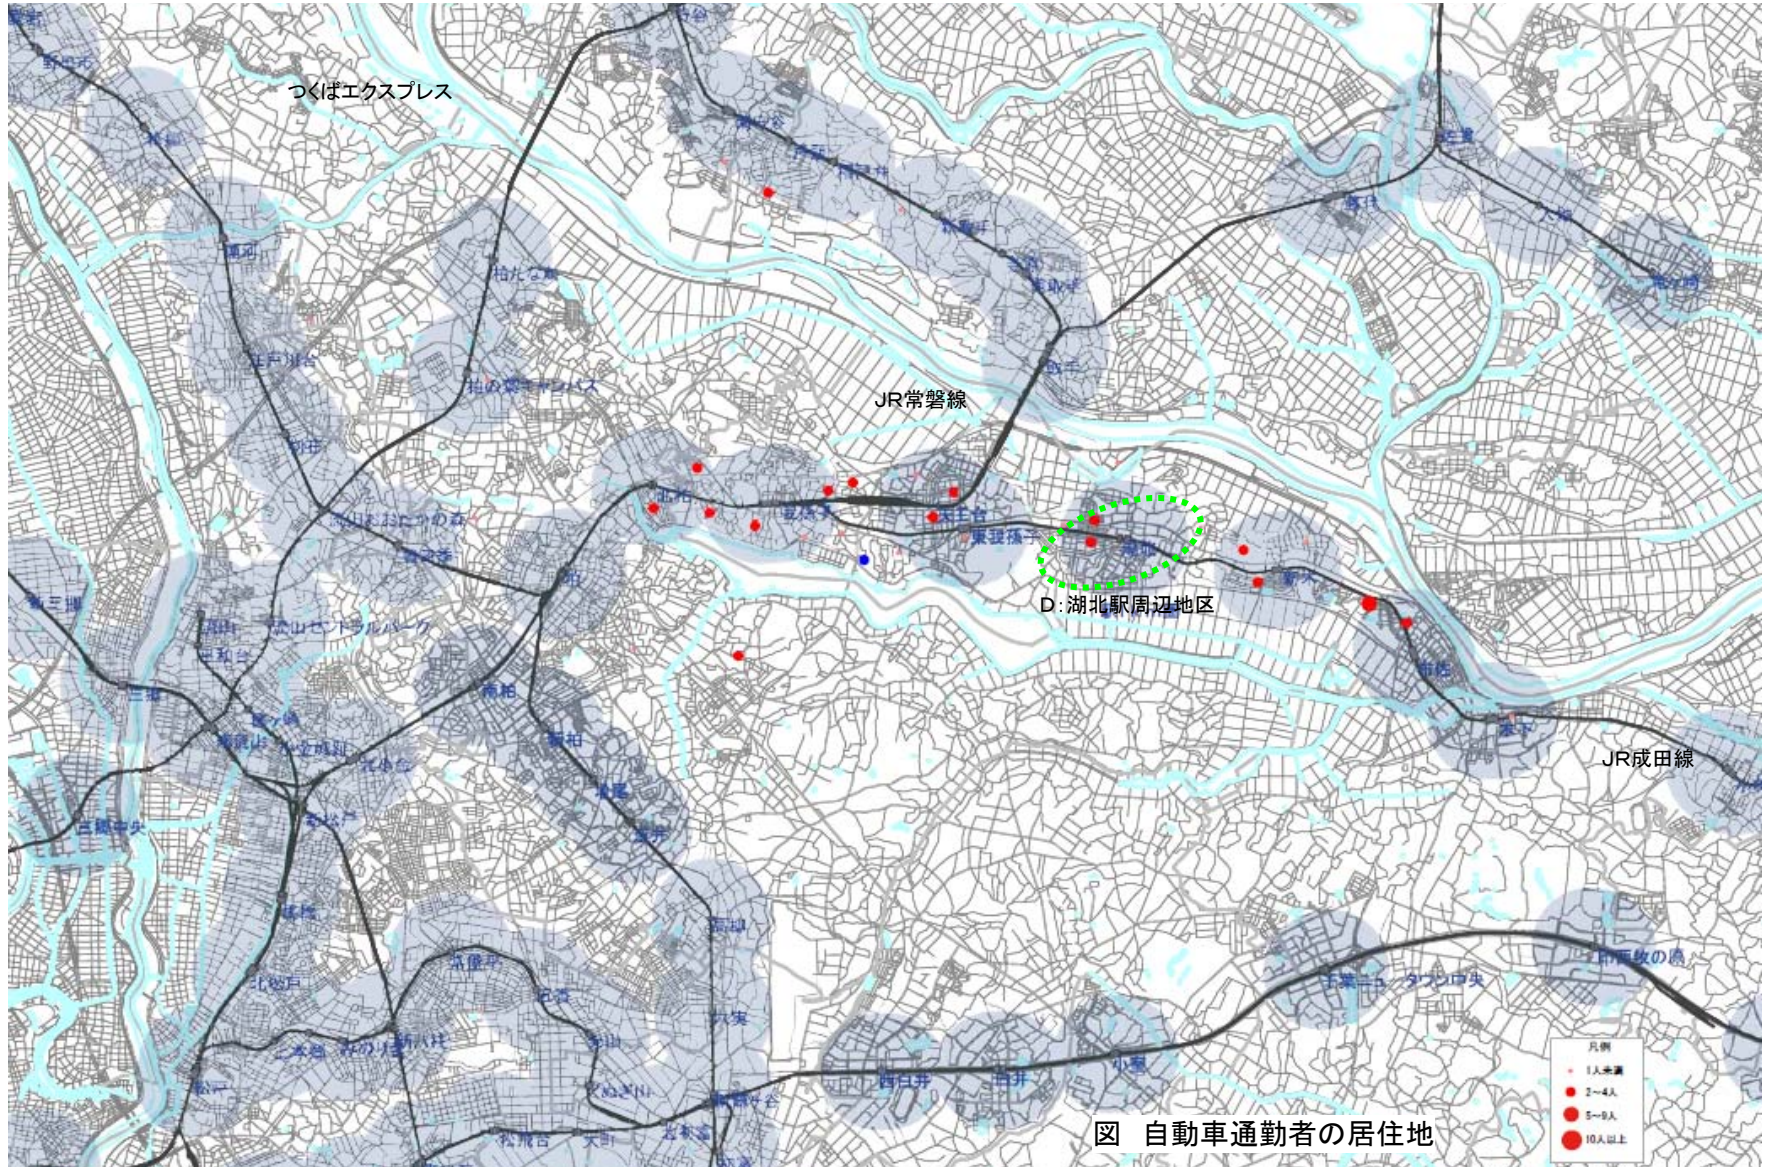

⑦ 我孫子市A:市役所周辺地区(自動車通勤者)

図 自動車通勤者の居住地

⑦ 我孫子市A:市役所周辺地区(公共交通通勤者)

⑦ 我孫子市A:市役所周辺地区(徒歩・自転車通勤者)

図 徒歩・自転車通勤者の居住地

⑧ 我孫子市B:我孫子駅周辺地区(自動車通勤者)

図 自動車通勤者の居住地

⑧ 我孫子市B:我孫子駅周辺地区(公共交通通勤者)

図 公共交通通勤者の居住地

⑧ 我孫子市B:我孫子駅周辺地区(徒歩・自転車通勤者)

図 徒歩・自転車通勤者の居住地

⑨ 我孫子市C:天王台・東我孫子駅周辺地区(自動車通勤者)

⑨ 我孫子市C:天王台・東我孫子駅周辺地区(公共交通通勤者)

図 公共交通通勤者の居住地

⑨ 我孫子市C:天王台・東我孫子駅周辺地区(徒歩・自転車通勤者)

⑩ 我孫子市D湖北駅周辺地区(自動車通勤者)

図 自動車通勤者の居住地

⑩ 我孫子市D湖北駅周辺地区(公共交通通勤者)

図 公共交通通勤者の居住地

⑩ 我孫子市D湖北駅周辺地区(徒歩・自転車通勤者)

図 徒歩・自転車通勤者の居住地

⑪ 我孫子市E:新木駅周辺地区(自動車通勤者)

⑪ 我孫子市E:新木駅周辺地区(公共交通通勤者)

⑪ 我孫子市E:新木駅周辺地区(徒歩・自転車通勤者)

図 徒歩・自転車通勤者の居住地

⑫ 我孫子市F:布佐駅周辺地区(自動車通勤者)

⑫ 我孫子市F:布佐駅周辺地区(公共交通通勤者)

図 公共交通通勤者の居住地

⑫ 我孫子市F:布佐駅周辺地区(徒歩・自転車通勤者)

図 徒歩・自転車通勤者の居住地

⑬ 我孫子市G:利根川周辺地区(自動車通勤者)

⑬ 我孫子市G:利根川周辺地区(徒歩・自転車通勤者)