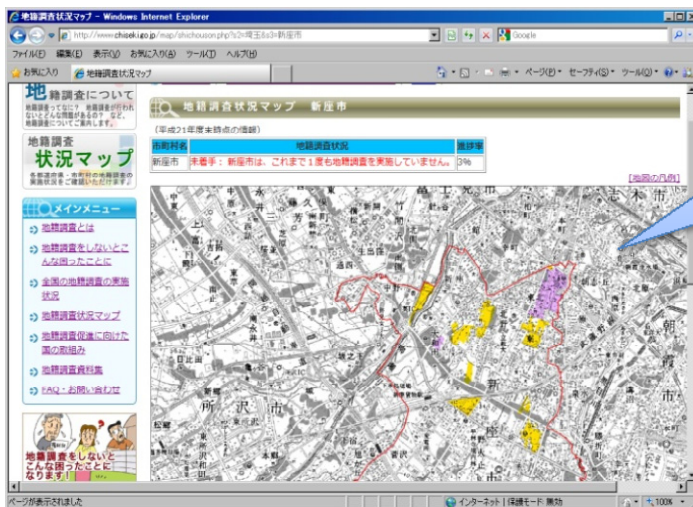

地籍調査WEBサイト を開設します

<http://www.chiseki.go.jp/>

平成22年5月に新たな国土調査事業十箇年計画が策定され、地籍調査の更なる促進が図られています。

地籍調査について、より多くの方々に知っていただき、円滑な調査を行うために、「地籍調査Webサイト」を開設します。

「地籍調査Webサイト」の主なコンテンツ

地籍調査状況マップ

初公開

全国の市町村ごとの地籍調査実施状況、進捗率を調べることができます。また、実際にどこの地域で調査が行われたのか、地図で確認することができます。

お住まいの地域の
周辺で地籍調査が
行われているかど
うかがわかります。

(地籍調査状況マップ表示例)

地籍調査をしないとこんな困ったことに

地籍調査が行われていない場合に発生する可能性のあるトラブル例を紹介しています。

第6次国土調査事業十箇年計画の解説

よくあるお問い合わせ

都道府県、市町村地籍調査担当部局一覧

まんが地籍調査