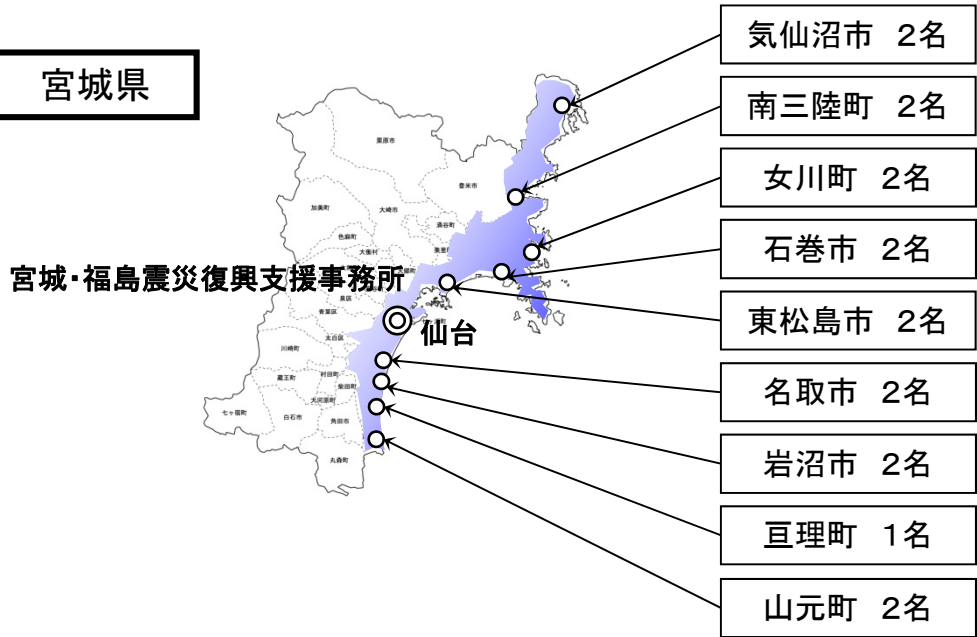

東日本大震災の復興支援の取り組みについて

復興支援に係るUR職員の派遣状況(平成24年3月1日現在)

- ◎被災市町村への派遣 [計34人]
 - 岩手県7市町村 15人
 - 宮城県9市町 17人
 - 福島県1町 2人
- ◎復興支援事務所 [計40人]
 - 岩手震災復興支援事務所 (盛岡) 20人
 - 宮城・福島震災復興支援事務所 (仙台) 20人
- 合計74人

岩手県

宮城県

福島県