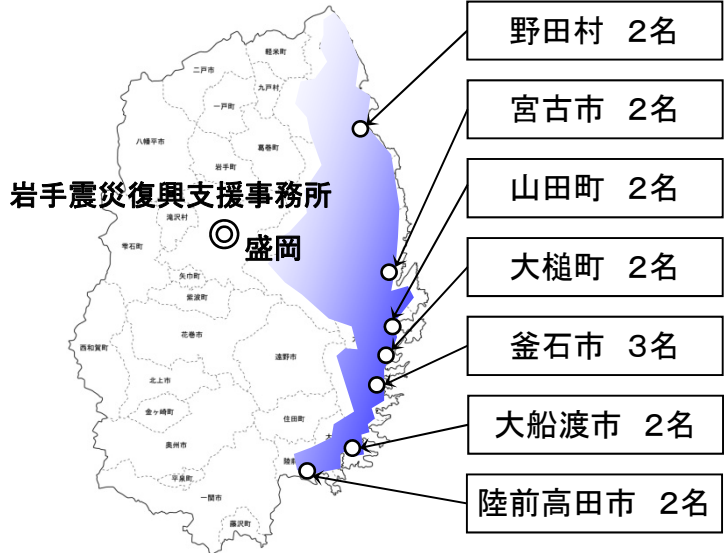

東日本大震災の復興支援の取り組みについて

復興支援に係るUR職員の派遣状況(平成24年3月1日現在)

- ◎被災市町村への派遣 [計34人]
 - 岩手県7市町村 15人
 - 宮城県9市町 17人
 - 福島県1町 2人
- ◎復興支援事務所 [計40人]
 - 岩手震災復興支援事務所 (盛岡) 20人
 - 宮城・福島震災復興支援事務所 (仙台) 20人
- 合計74人

岩手県

宮城県

福島県