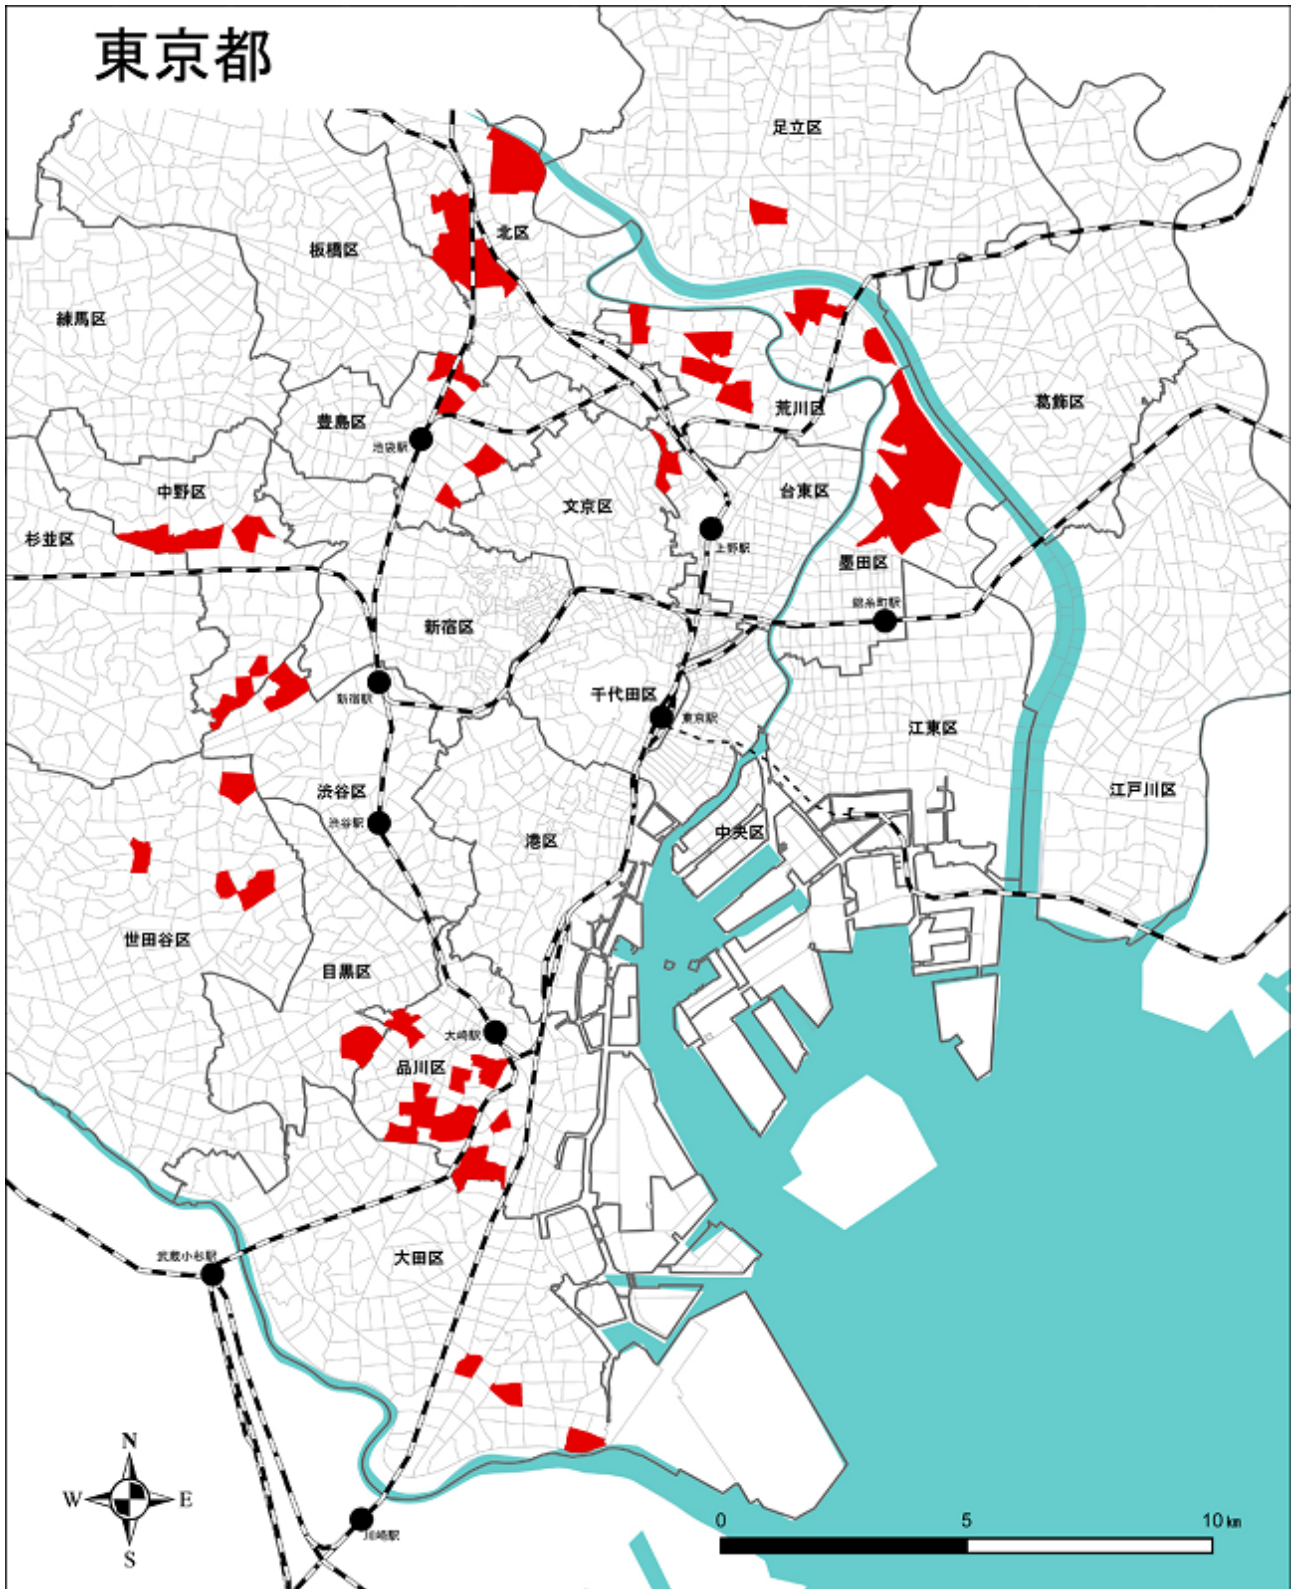

# 別紙 3

## 東京都の「地震時等に著しく危険な密集市街地」の区域図

 地震時等に著しく危険な密集市街地