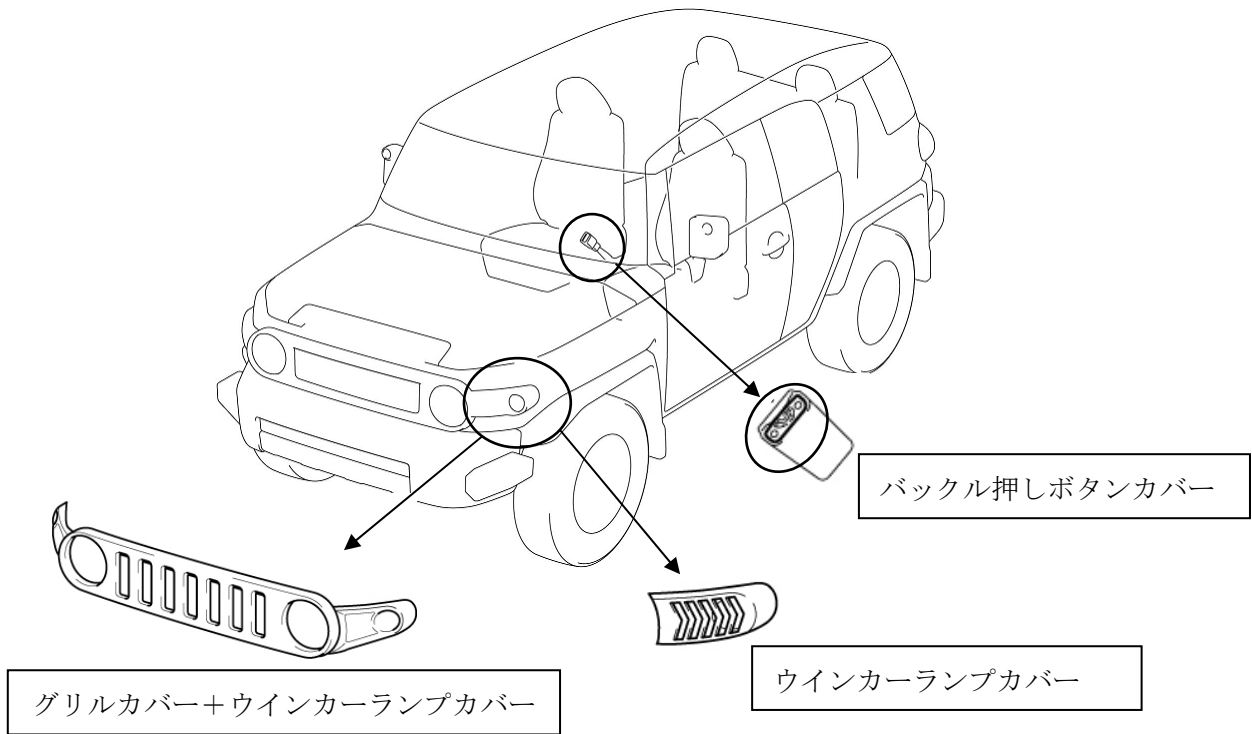

## 改善箇所説明図 ②

注：□ は取外し部品を示す。

### 基準不適合発生内容

後付カスタマイズパーツにおいて、装飾カバーを灯火器類やシートベルトに装着すると、保安基準に抵触する。

### 改善の内容

当該カバーを装着した車両から、カバーを取り外す。

識別：改善済車両には車台番号打刻位置のハイフン位置下部に黄色ペイントを塗布する。