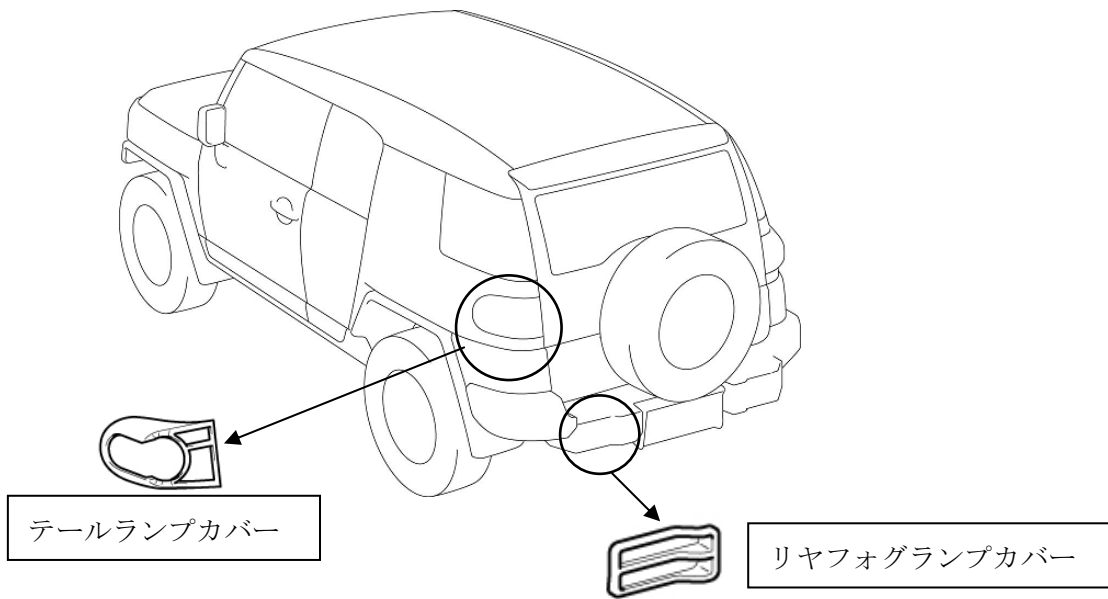

## 改善箇所説明図 ②

注：□ は取外し部品を示す。

### 基準不適合発生内容

後付カスタマイズパーツにおいて、装飾カバーを灯火器類やシートベルトに装着すると、保安基準に抵触する。

### 改善の内容

当該カバーを装着した車両から、カバーを取り外す。

識別：改善済車両には車台番号打刻位置のハイフン位置下部に黄色ペイントを塗布する。