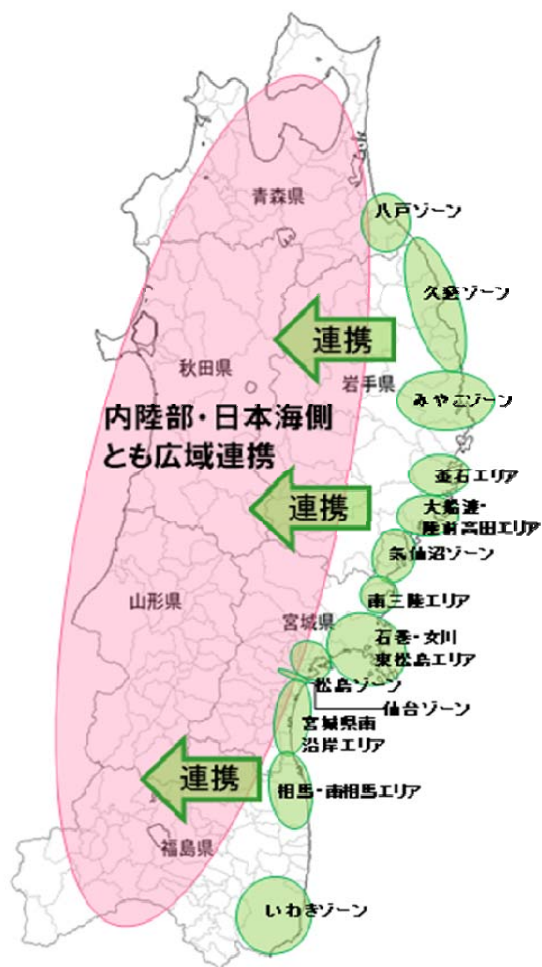

【交流拡大事業 モニターツアー対象エリア・ゾーン】

エリア・ゾーン名	市町村名
八戸ゾーン	八戸市
久慈ゾーン	洋野町
	久慈市
	野田村
	普代村
みやこゾーン	田野畑村
	岩泉町
	宮古市
釜石エリア	大槌町
	釜石市
	大船渡 陸前高田エリア
陸前高田エリア	陸前高田市
	住田町
気仙沼ゾーン	気仙沼市
南三陸エリア	南三陸町
石巻・女川 東松島エリア	石巻市
	女川町
	東松島市
松島ゾーン	七ヶ浜町
	利府町
	塩竈市
	多賀城市
	松島町
仙台ゾーン	仙台市
宮城県南 沿岸エリア	名取市
	岩沼市
	亶理町
	山元町
相馬・南相馬 エリア	南相馬市
	新地町
	相馬市
いわきゾーン	いわき市