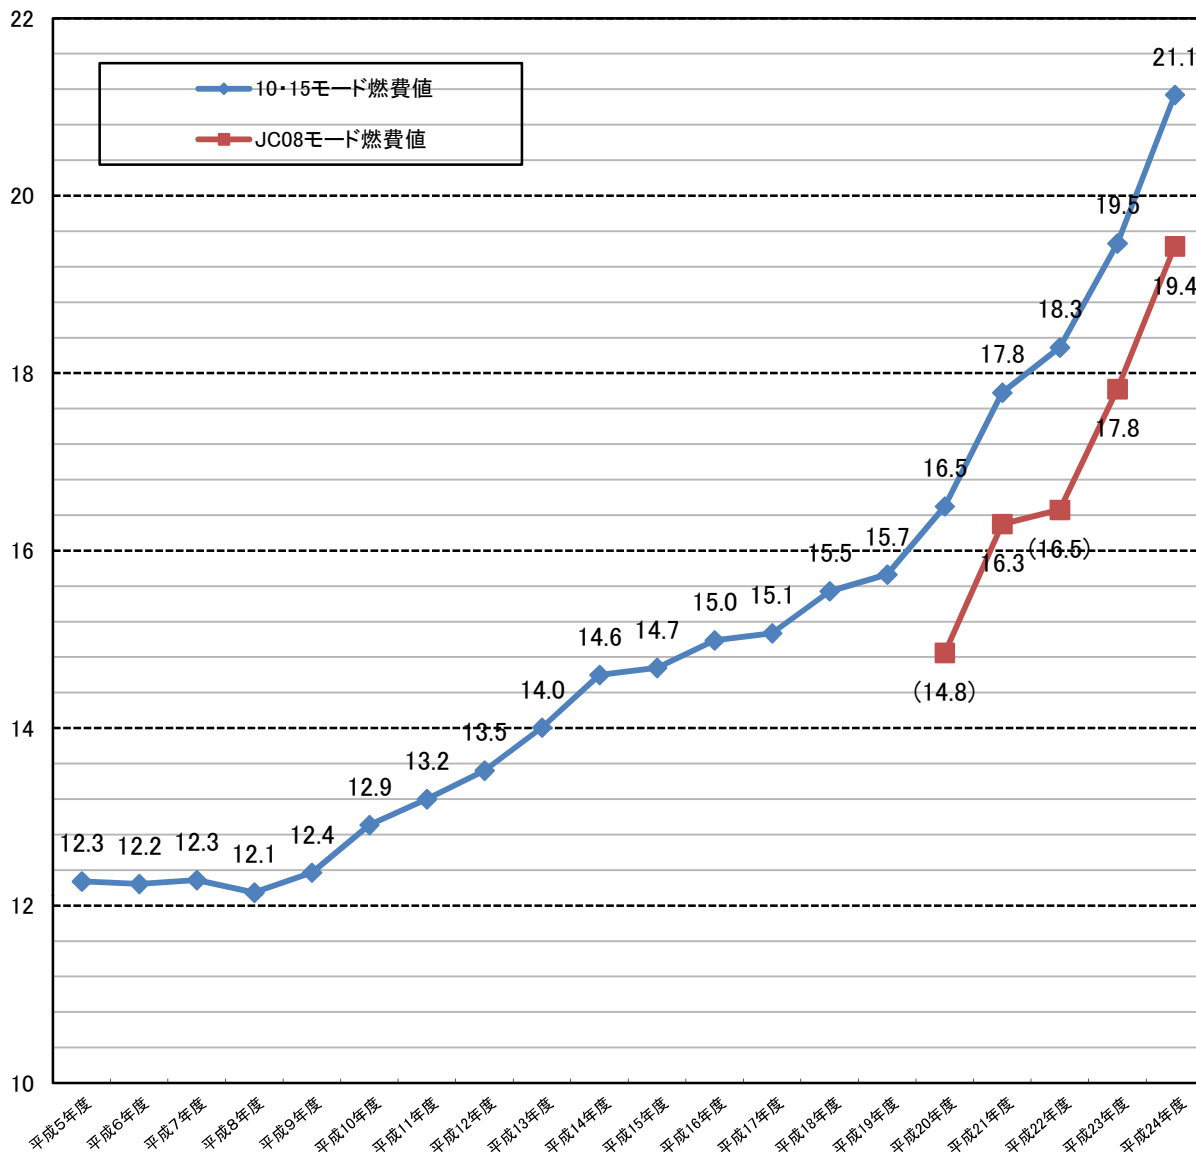

ガソリン乗用車の平均燃費値の推移

燃費値(km/L)

※括弧書きの数値は推計値