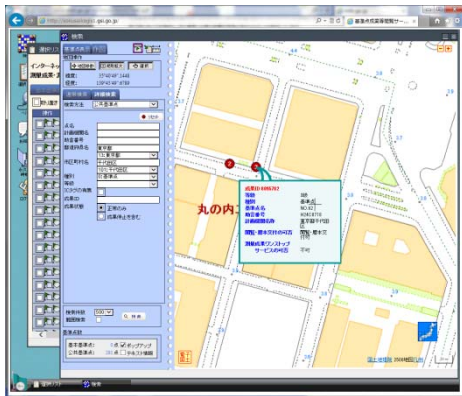

基準点の設置イメージ

公共が管理する地下街

道路の下にある地下街のイメージ
(地下街の安心避難対策ガイドライン
平成26年4月国土交通省から引用)

基準点の管理・情報配信

公共による基準点情報の管理と配信

基準点成果等閲覧サービス(国土地理院)

基準点の設置イメージ

基準点イメージ

基準点座標の活用

計測した屋内の形状の情報への座標
付けによる、屋内外のシームレス化

屋内のレーザー計測のイメージ

測位のインフラの正確な座標
付け

出典:(株)エムティーアイ

(国土のグランドデザイン2050
参考資料から引用)