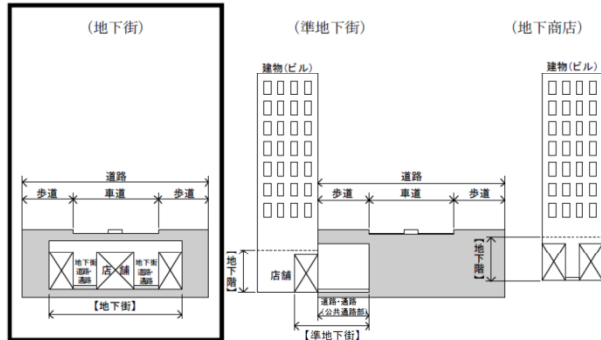

基準点の設置イメージ

公共が管理する地下街

道路の下にある地下街のイメージ
(地下街の安心避難対策ガイドライン
平成26年4月国土交通省から引用)

基準点の管理・情報配信

公共による基準点情報の管理と配信

基準点成果等閲覧サービス(国土地理院)

基準点の設置イメージ

基準点イメージ

基準点座標の活用

計測した屋内の形状の情報への座標
付けによる、屋内外のシームレス化

屋内のレーザー計測のイメージ

測位のインフラの正確な座標
付け

出典:(株)エムティーアイ

(国土のグランドデザイン2050
参考資料から引用)