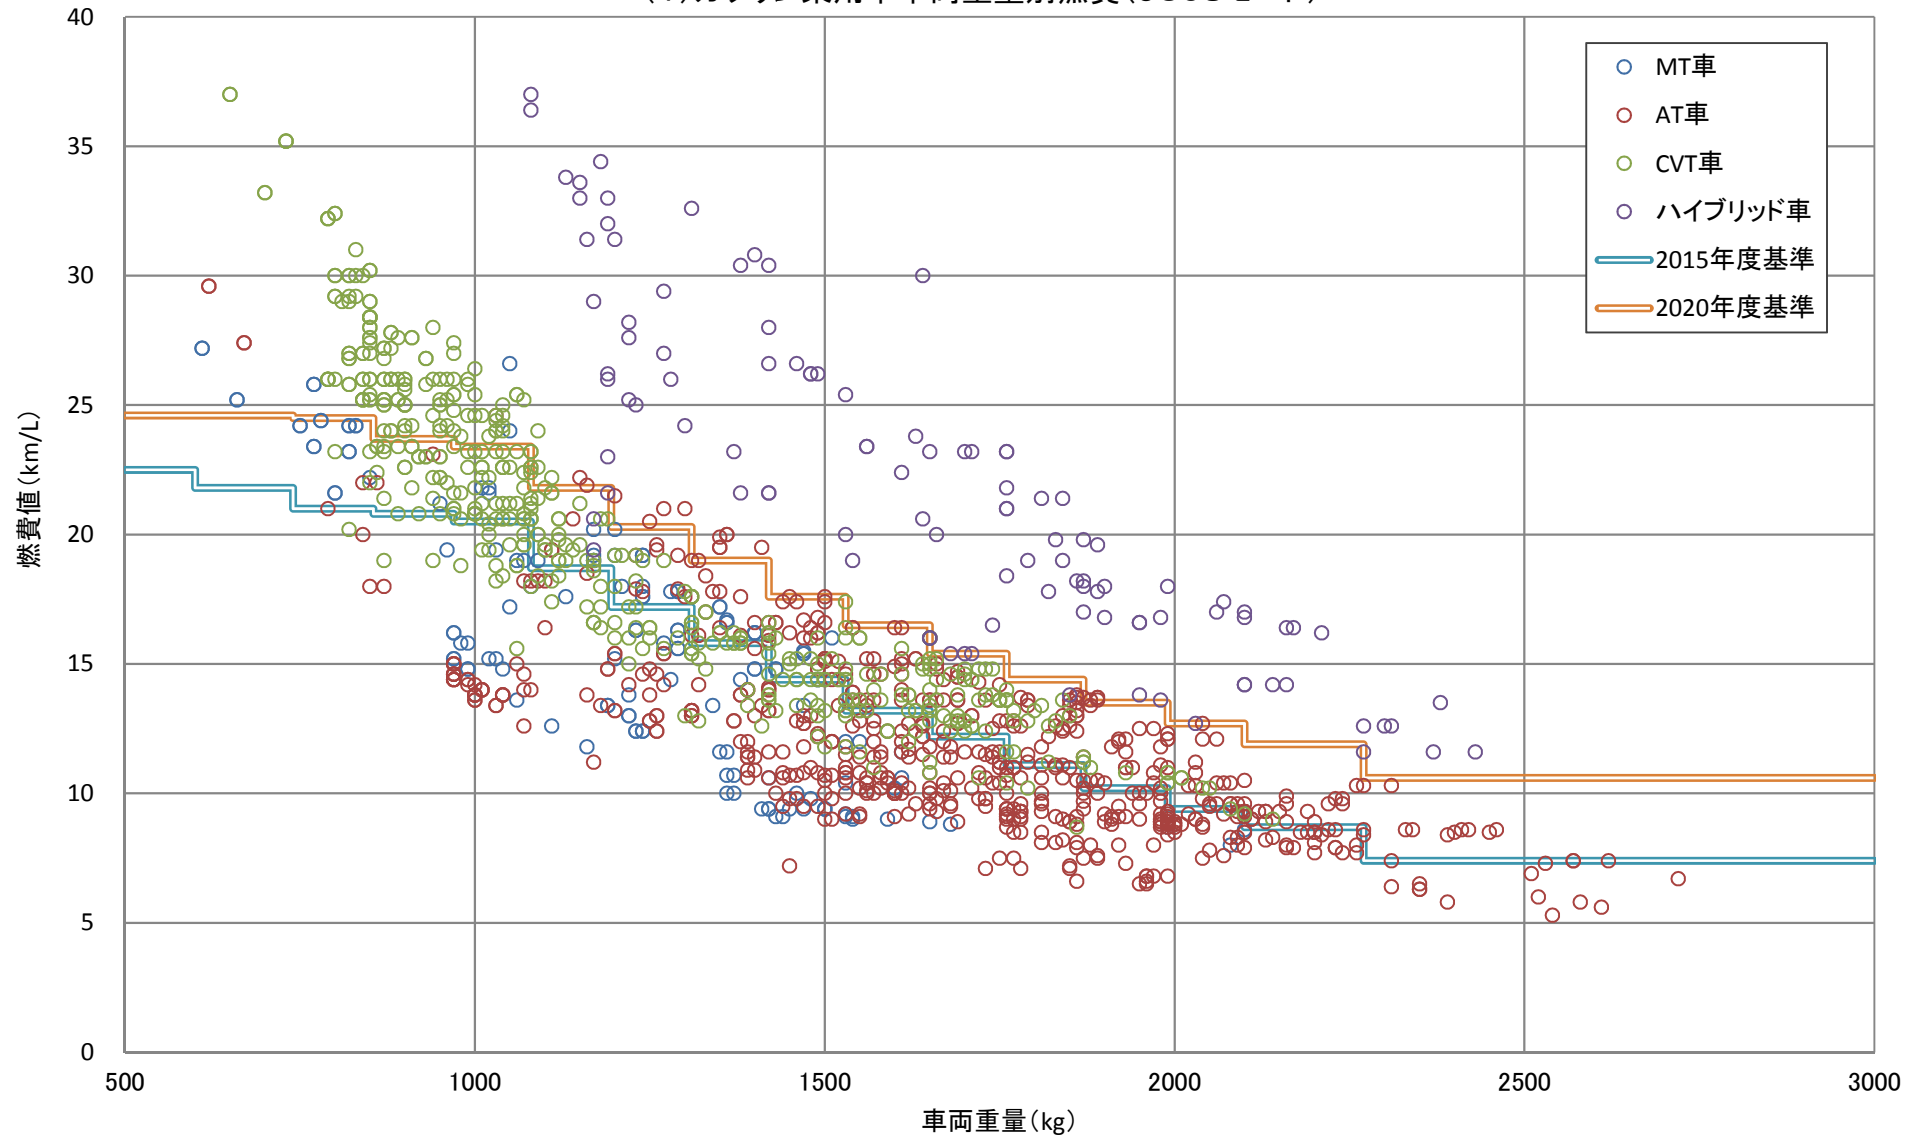

5. 乗用車の燃費・CO2排出量

(1) ガソリン乗用車車両重量別燃費 (JC08モード)

(2) 乗用車車両重量別CO2排出量(JC08モード)

(3) 乗用車排気量別燃費 (JC08モード)

(4) 乗用車排気量別CO2排出量(JC08モード)