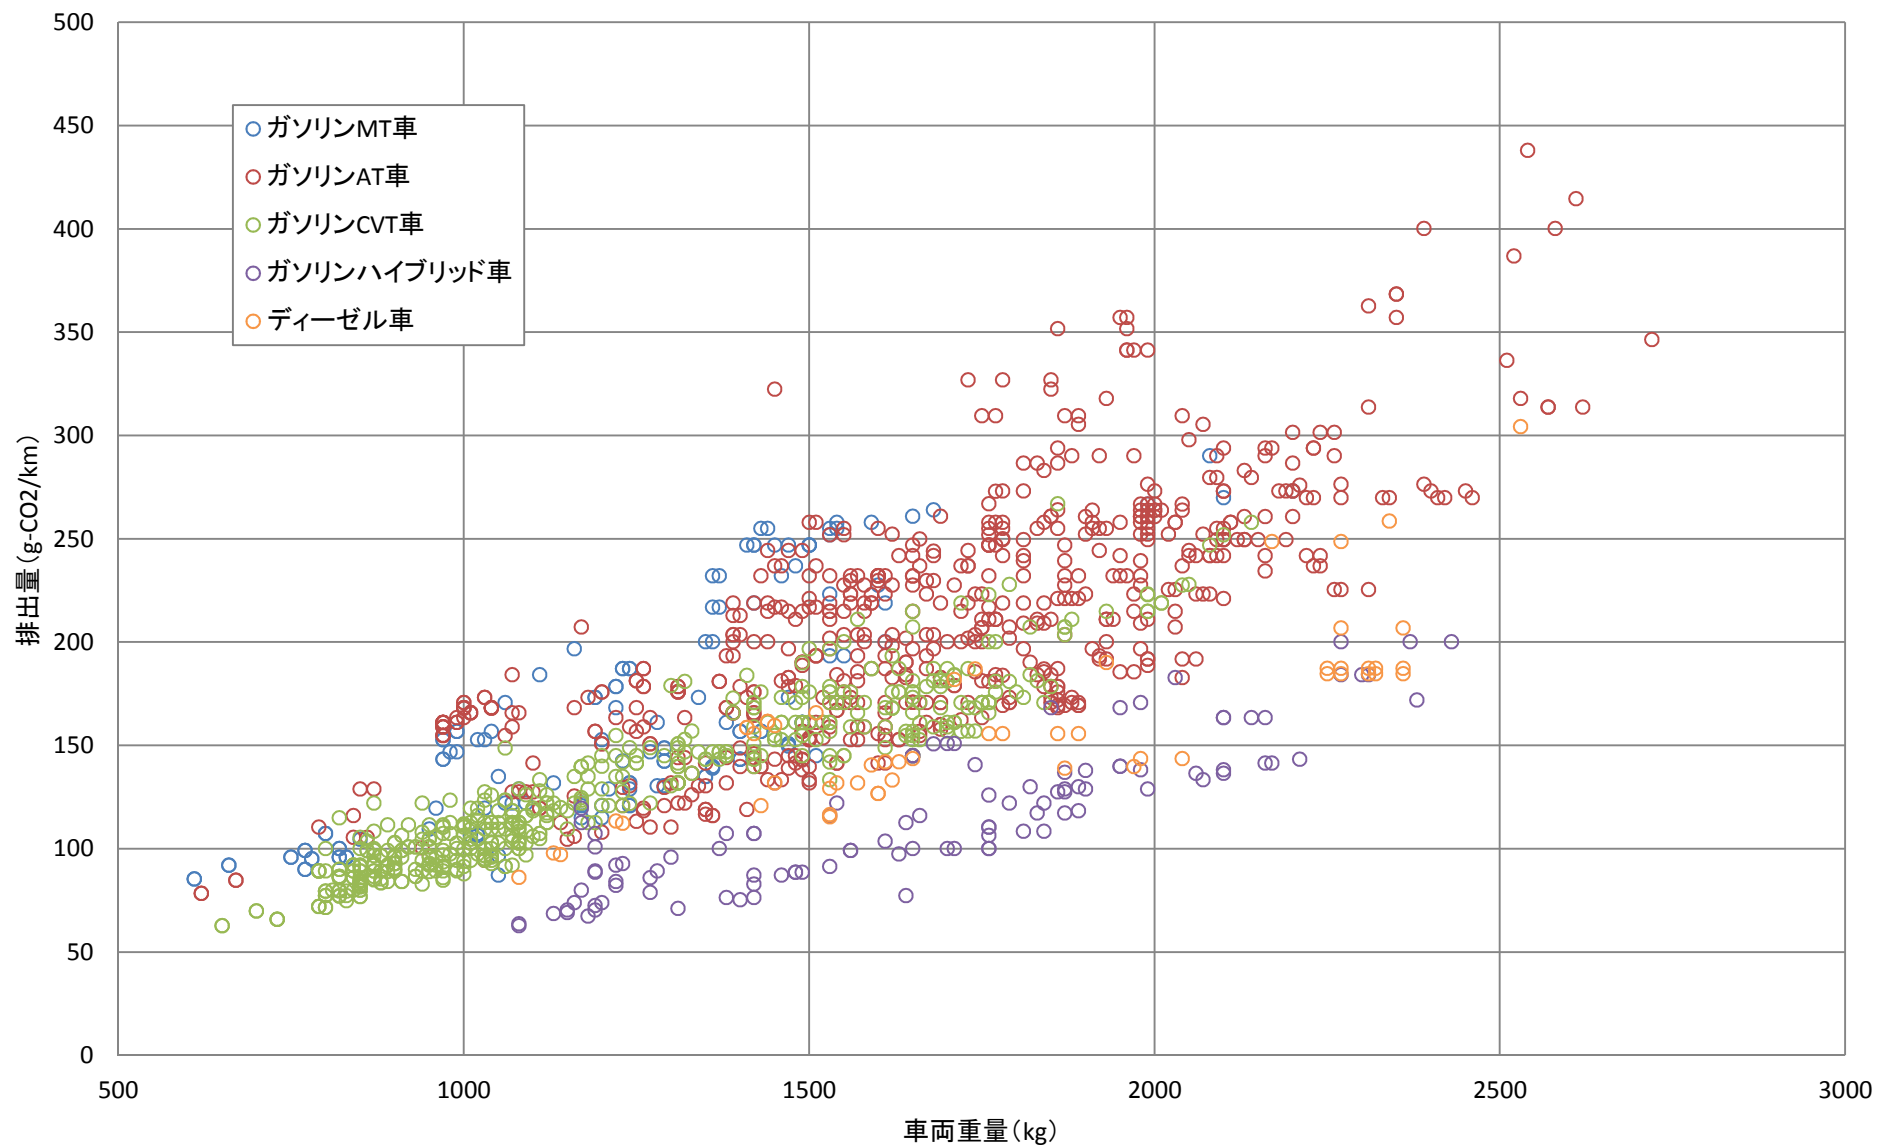

5. 乗用車の燃費・CO2排出量

(1) ガソリン乗用車車両重量別燃費 (JC08モード)

(2) 乗用車車両重量別CO2排出量(JC08モード)

(3) 乗用車排気量別燃費 (JC08モード)

(4) 乗用車排気量別CO2排出量(JC08モード)