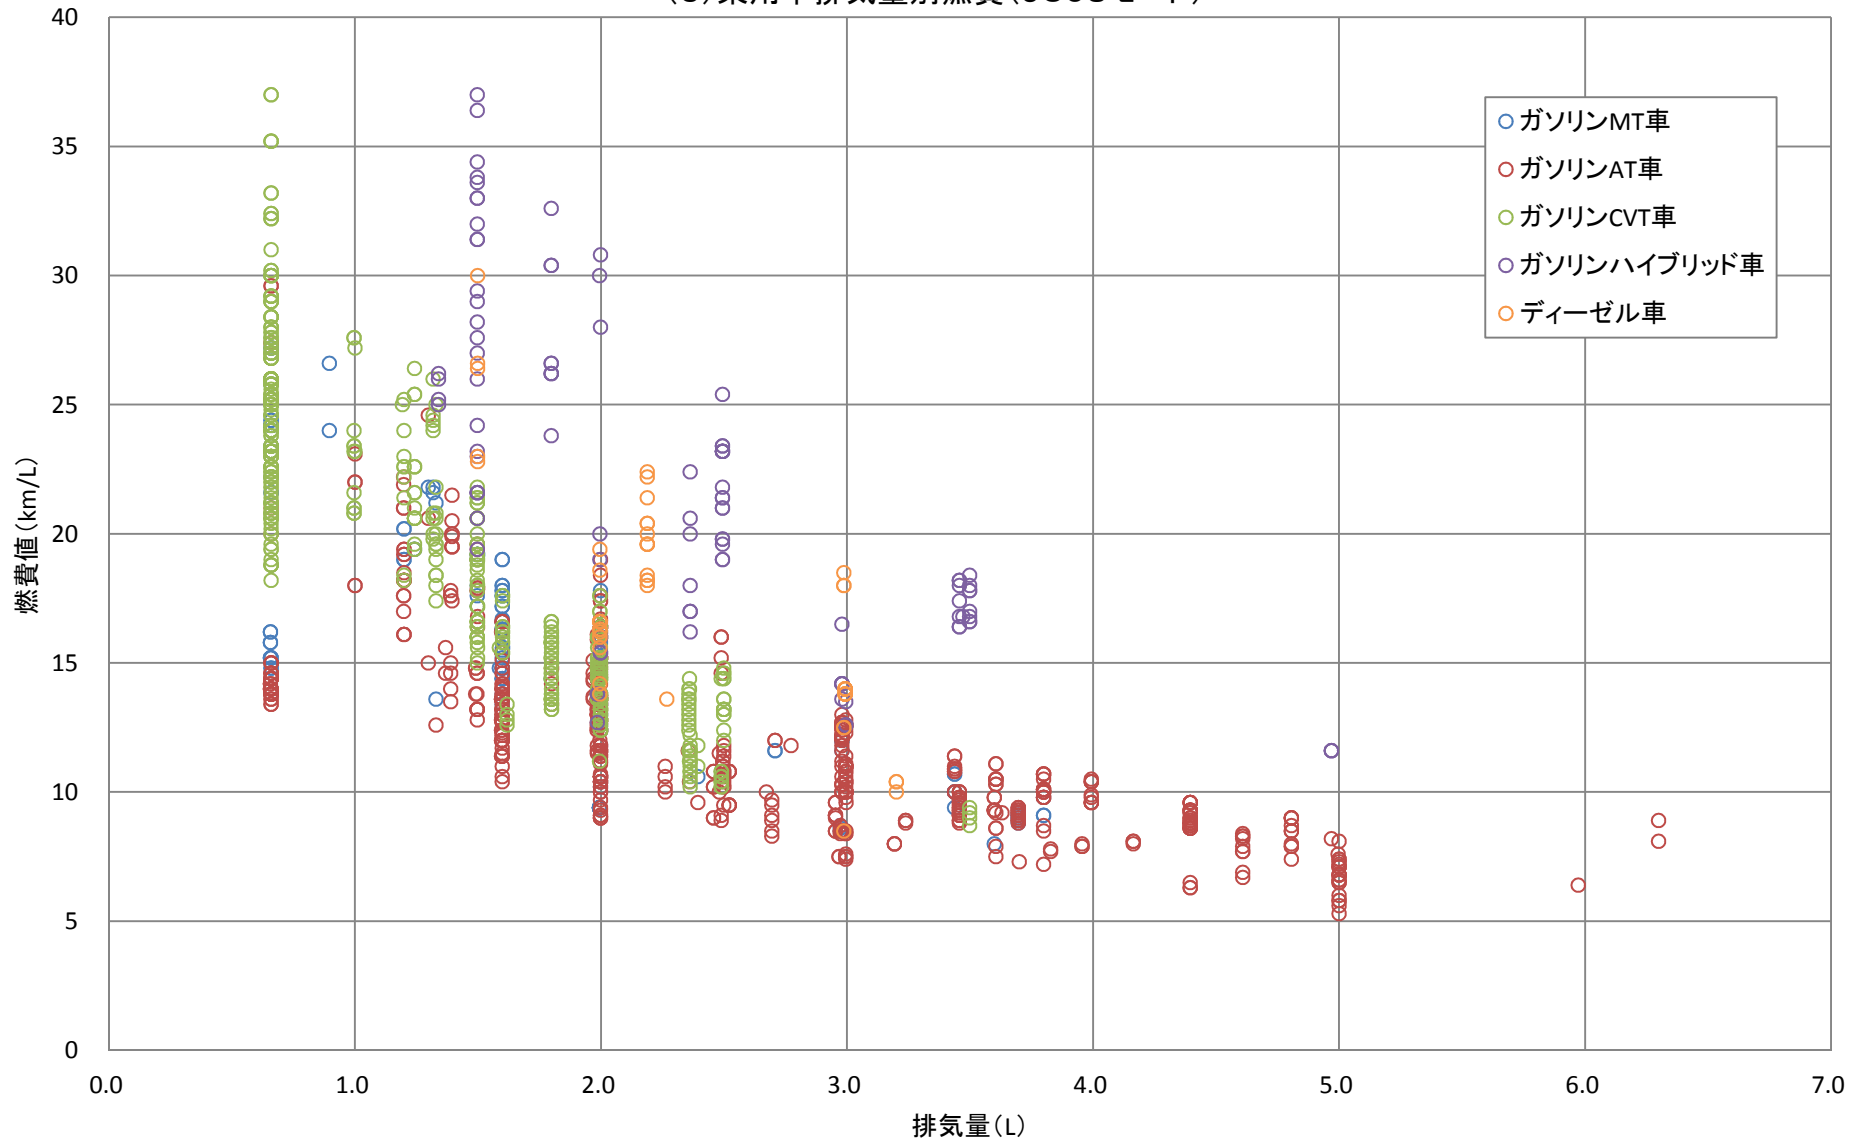

5. 乗用車の燃費・CO2排出量

(1) ガソリン乗用車車両重量別燃費 (JC08モード)

(2) 乗用車車両重量別CO2排出量(JC08モード)

(3) 乗用車排気量別燃費 (JC08モード)

(4) 乗用車排気量別CO2排出量(JC08モード)