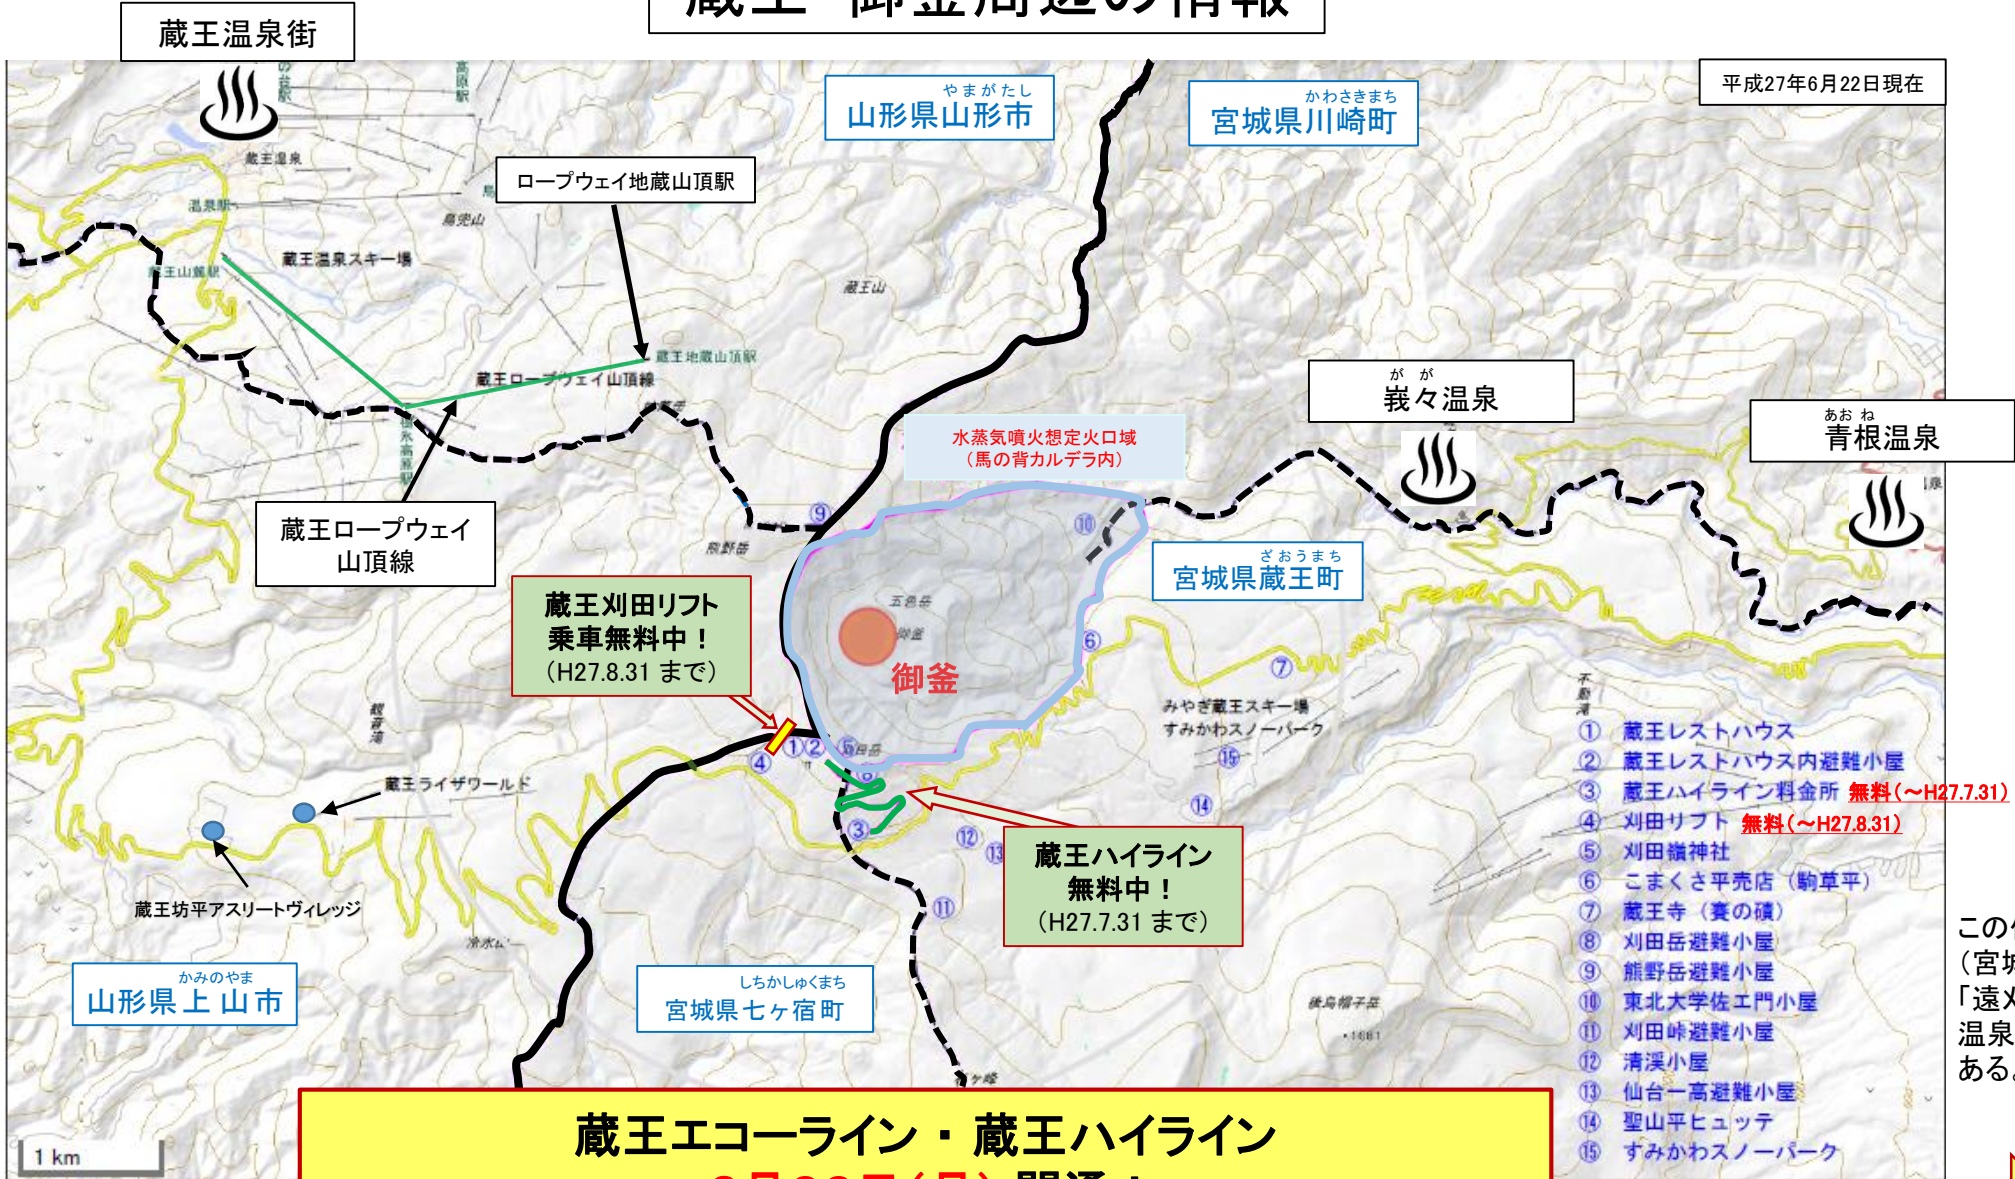

蔵王・御釜周辺の情報

蔵王エコーライン・蔵王ハイライン
6月22日(月) 開通!
 * 蔵王ハイラインは、平成27年7月31日まで通行無料!
 * 蔵王刈田リフトは、平成27年8月31日まで乗車無料!