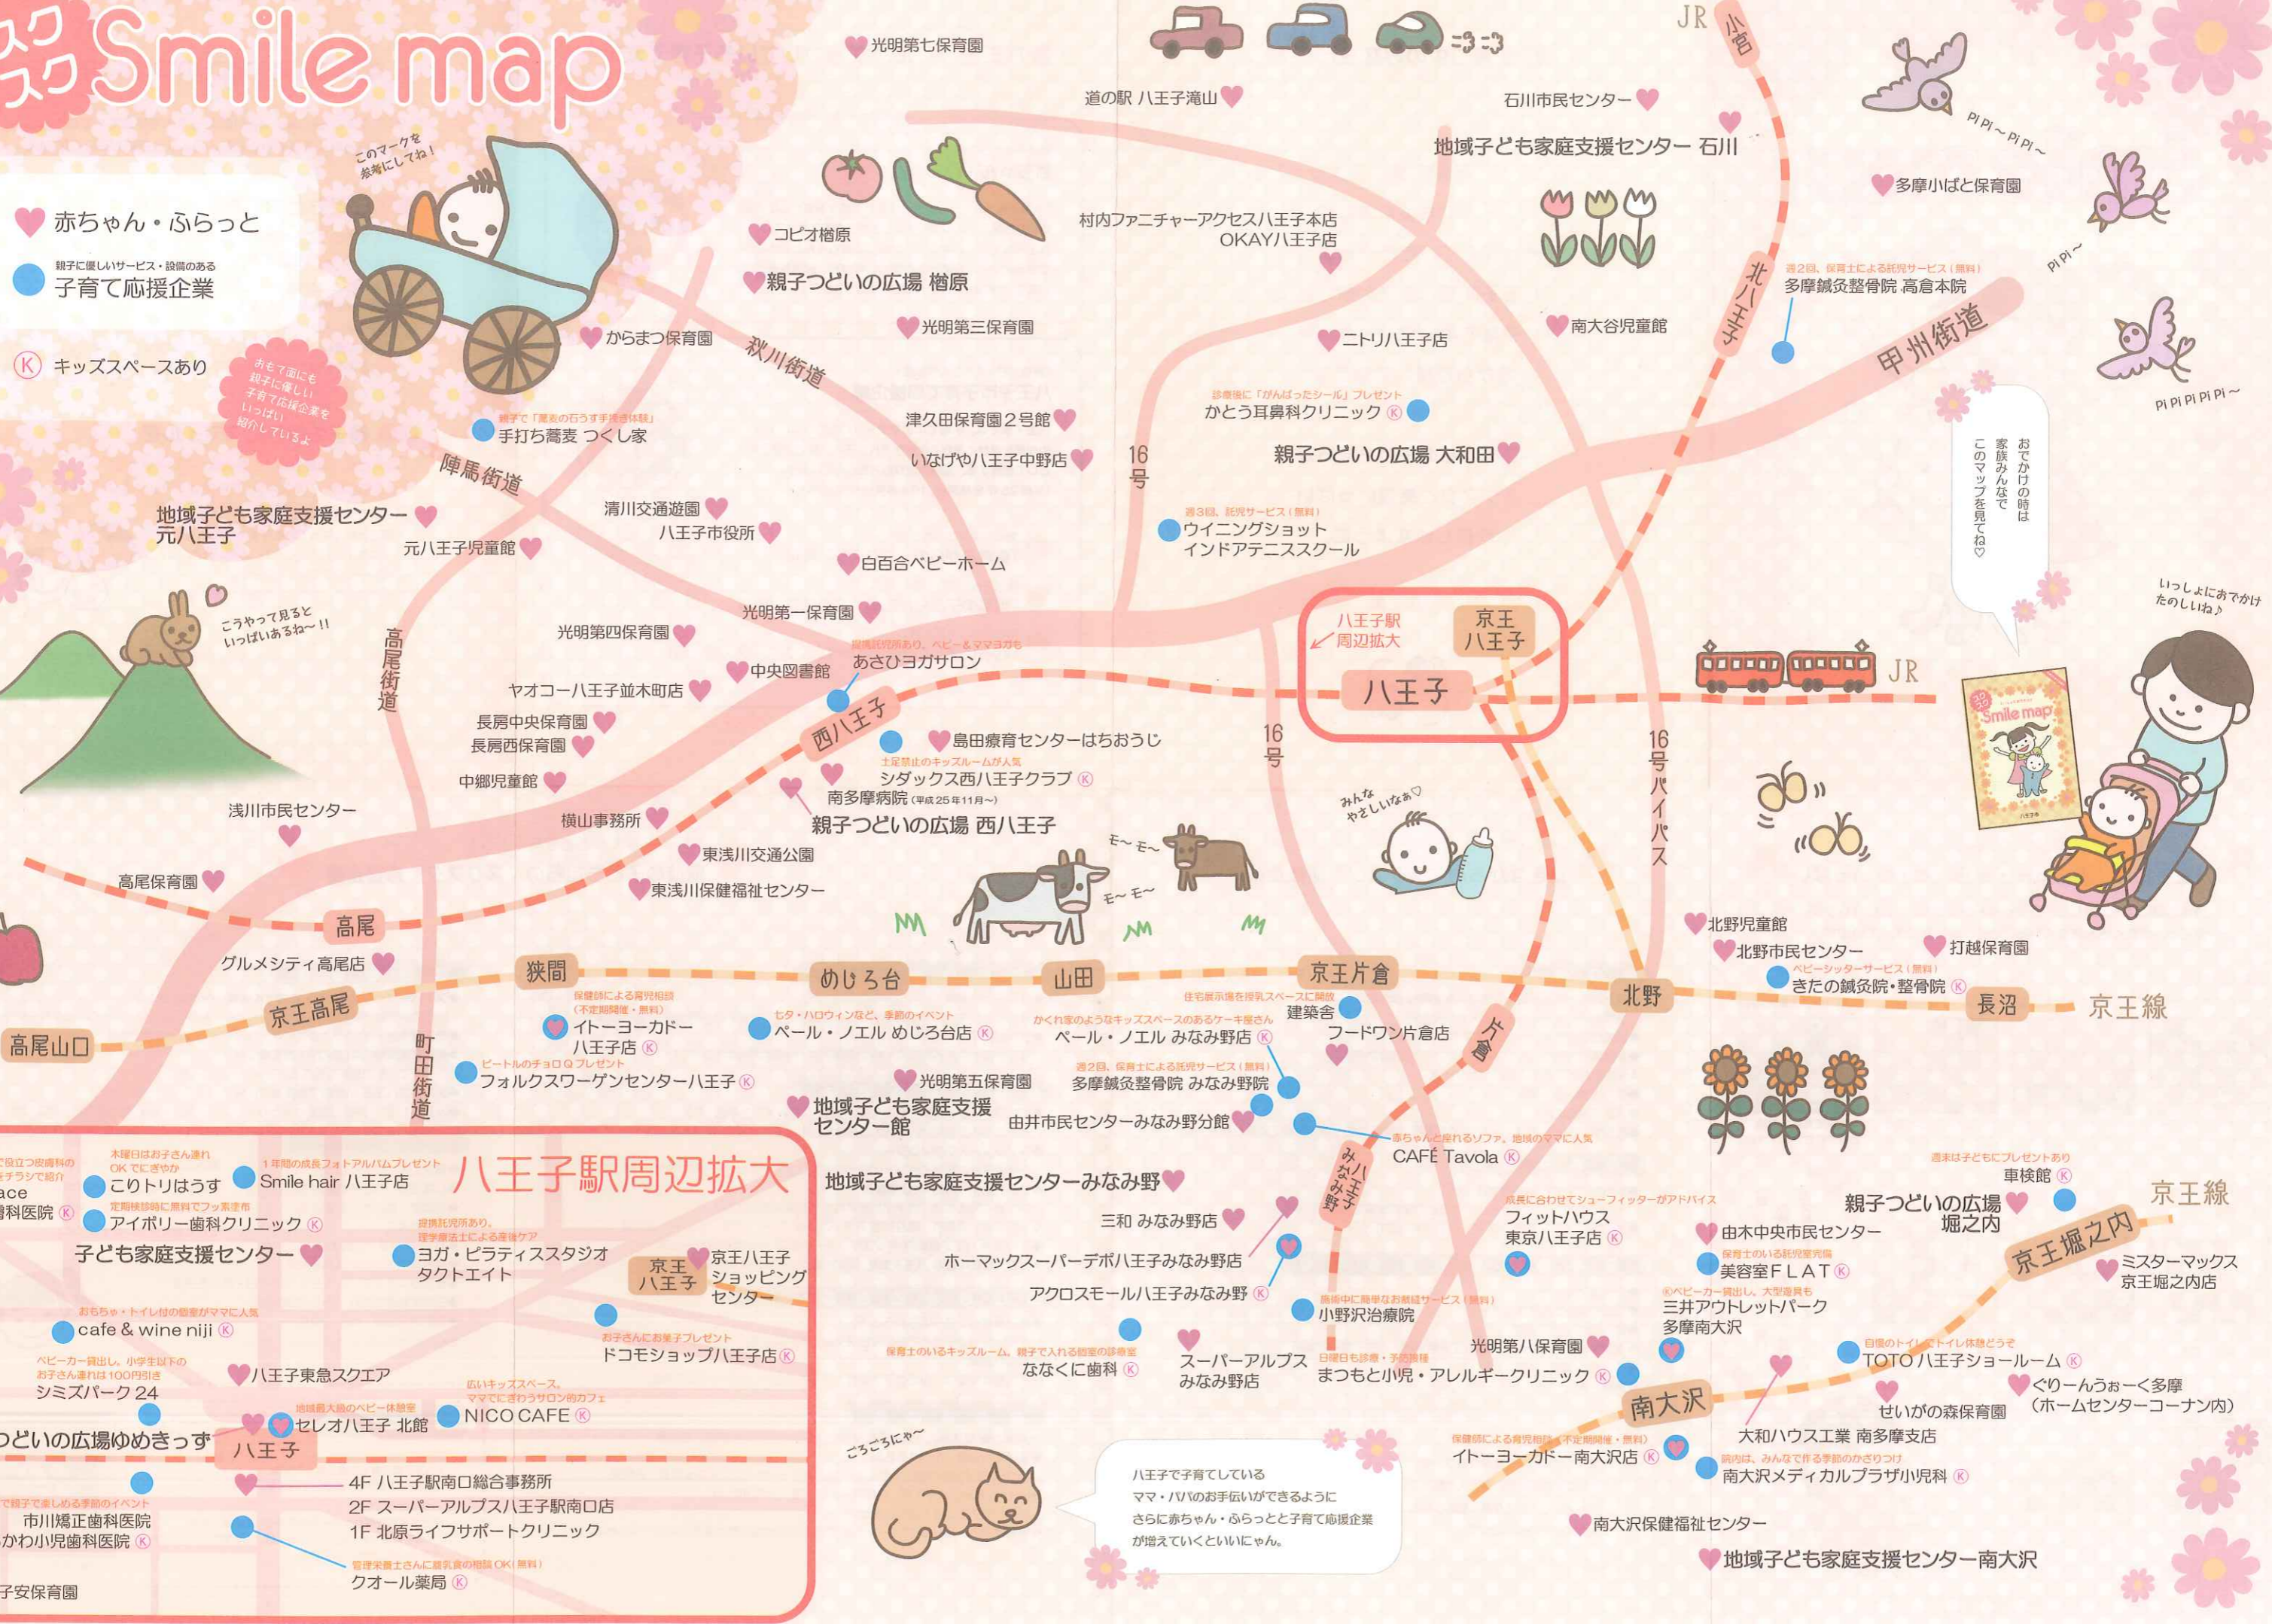

「八王子市子育て応援企業」

- ①市のホームページから「八王子市子育て応援企業」で検索。各企業のより詳しい情報があります。
- ②子育てひろばで子ども家庭支援センターや親子つどいの広場にある、「子育て応援ファイル」。この中には、各企業からのメッセージやチラシをご用意しています。

布製の手作りシンボルマークは、触るとふわふわの

「子育て応援 ファイル」

※八王子市では、赤ちゃん・ふらっと設置事業者も募集しています。詳しくは、子どものしあわせ課へお問い合わせ下さい。

Smile map

- 赤ちゃん・ふらっと
- 親子に優しいサービス・設備のある
子育て応援企業
- K キッズスペースあり

おもて面にも
親子に優しい
子育て応援企業を
いっぱい
紹介しているよ

こうやって見ると
いっぱいあるね!!

おでかけの時は
家族みんなで
このマップを見てね♡

いっしょにおでかけ
たのしいね♪

このマークを
参考にしな!

八王子駅周辺拡大

- 家庭で役立つ皮膚科の知識をチラシで紹介 Grace 皮膚科医院 K
- 木曜日はお子さん連れOKでにぎやか こりとりはうす
- 1年間の成長フォトアルバムプレゼント Smile hair 八王子店
- 定期検診時に無料でフッ素塗布 アイポリー歯科クリニック K
- 提携託児所あり。理学療法士による産後ケア ヨガ・ピラティススタジオ タクトエイト
- おもちっ・トイレ付の個室がママに人気 cafe & wine nijii K
- ベビーカー貸出し。小学生以下のお子さん連れは100円引き シミズパーク 24
- 広いキッズスペース。ママでにぎわうサロンの前カフェ NICO CAFE K
- 地域最大級のベビー体験室 セレオ八王子 北館
- 4F 八王子駅南口総合事務所
- 2F スーパーアルプス八王子駅南口店
- 1F 北原ライフサポートクリニック
- 管理栄養士さんによる母乳の相談 OK (無料) クオール薬局 K
- 子育て応援企業
- 子安保育園
- 親子つどいの広場ゆめきっす 八王子
- 市川矯正歯科医院
- いちかわ小児歯科医院 K
- 4F 八王子駅南口総合事務所
- 2F スーパーアルプス八王子駅南口店
- 1F 北原ライフサポートクリニック
- 管理栄養士さんによる母乳の相談 OK (無料) クオール薬局 K
- 子育て応援企業
- 子安保育園

八王子で子育てしているママ・パパのお手伝いができるようにさらに赤ちゃん・ふらっとと子育て応援企業が増えていくといいにゃん。

●●●●●●●●●● ●●●●●●●●●● **八王子市内の赤ちゃん・ふらっと設置施設** ●●●●●●●●●●

赤ちゃん・ふらっとは、平成27年5月現在、市内に103か所設置されており、ママやパパが赤ちゃんを連れて外出できる強い味方として、多くの親子連れに利用されています。

本市の商業施設に設置されたふらっとの中で、利用者の多い施設では1日150組以上の利用があります。