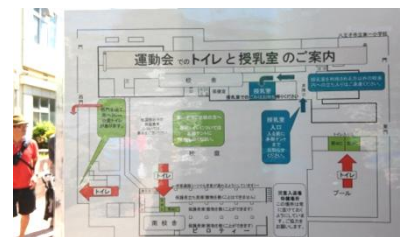

(1) 「子育てしやすいまちの推進」を目的とし、官民協働で、赤ちゃんふらっとの設置により親子で安心して外出できる環境整備を推進している。

- ・平成27年6月現在 103箇所（民間施設55、公共施設48）
- ・独自の補助制度を創設（設置費用9/10補助・上限100万円）
- ・市民のニーズ調査実施（外出時に困ること3割、設置希望場所）
- ・利用促進・周知活動（マップ・ポスター・SNS）⇒認知度8割（平成26年1月 国土交通省「バリアフリー化推進功労者大臣表彰」）

イメージ

(2) 「移動式赤ちゃん・ふらっと」の導入

イベント時に、屋外で利用できる移動式の赤ちゃん・ふらっとを導入し、希望者（団体）に貸し出す。（平成27年9月予定）

(3) 「八王子まつり（8月）」などでの赤ちゃん休憩室

70万人が訪れる本市最大のイベントの中心地に、赤ちゃん休憩所を設置。酷暑の中での親子がほっとできる居場所を提供。

平成26年度は、3日間で1,200人近くに利用され喜ばれた。

(4) 小学校の運動会等での授乳室の設置

小学校の保護者が参加する行事の際に、授乳やおむつ交換が必要な方への配慮をしてもらえるよう学校に依頼し、授乳室等の設置を促している。

小学校の運動会で、入口に設置された案内板
授乳室・トイレを分かりやすく表示

(5) オープンデータの活用促進

赤ちゃん・ふらっと設置施設の行政情報をオープンデータとして公開。それを地域の課題解決や地域貢献を行っているIT事業者が活用し、アプリによるGPSと連動した地図情報サービスを開発・提供している。