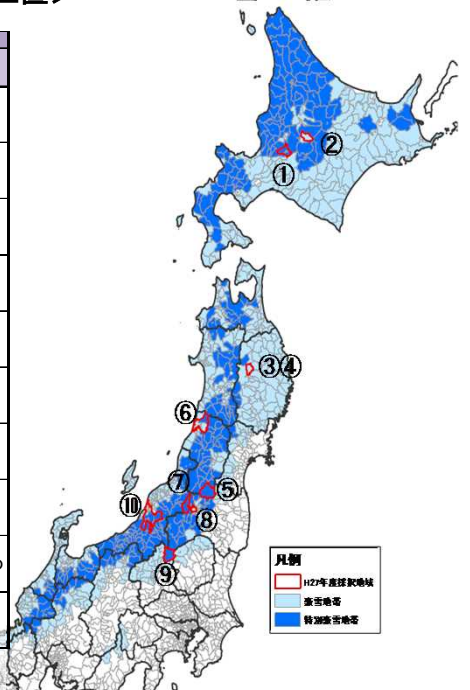

10地域はどんなところ?

北海道2地域、東北6地域、関東1地域、北陸1地域の合計10地域となります。
取組主体別にみると、社会福祉協議会(3)、町内会・自治会(2)、公益法人(2)、NPO法人(1)、大学(1)、地方自治体(1)の内訳となります。

特徴的な取組は?

民間企業の営業所スタッフが各地域の除雪ボランティアに参加する可能性を検討する取組や、大学内の学生ボランティアセンターの活動を活性化する取組などがあります。
また、雪下ろしの安全対策に取り組むところも2地域みられます。

有識者もサポート!

「H27克雪調査」のサポートのために、専門家で構成する懇談会を設置しています。

8月4日には第1回懇談会が開催され、10地域のサポートのあり方について話しあいました。

<懇談会>

<10地域の取組概要・位置>

自治体概要				取組概要		
NO	道府県	市町村	地域指定状況	取組主体	取組名	取組区分
①	北海道	三笠市	特豪	一般社団法人北海道開発技術センター	企業の支店・営業所ネットワークを活用した地域内除雪ボランティア支援体制の構築	C
②	北海道	上富良野町	豪雪	社会福祉法人上富良野町社会福祉協議会	スノーバスターズ	B、C
③	岩手県	滝沢市	豪雪	滝沢市上の山自治会	自治会住民総参加による上の山地区地域除排雪「上の山まごころ除雪隊」	C
④	岩手県	滝沢市	豪雪	岩手県立大学学生ボランティアセンター	川前SSB(川前 Students Snow Busters)	C、D
⑤	山形県	米沢市	特豪	社会福祉法人米沢市社会福祉協議会	除雪ボランティアセンターの機能強化	C、D
⑥	山形県	酒田市	一部特豪、豪雪	日向コミュニティ振興会	日向ささえあい除雪ボランティア	C
⑦	福島県	西会津町	特豪	西会津町	雪対策座談会/克雪活動支援事業	C
⑧	福島県	会津坂下町	豪雪	特定非営利活動法人市民活動支援組織NIVO	スノーパトロール! 7地区一丸 子ども達の道を拓け	C、D
⑨	群馬県	片品村	特豪	社会福祉法人片品村社会福祉協議会	上州雪かき道場(除雪ボランティア受入)事業	A、C、D
⑩	新潟県	長岡市	一部特豪、豪雪	特定非営利活動法人中越防災フロンティア	「越後雪かき道場」が築き上げてきた除雪救援、除雪安全のノウハウの全国的普及	B、D