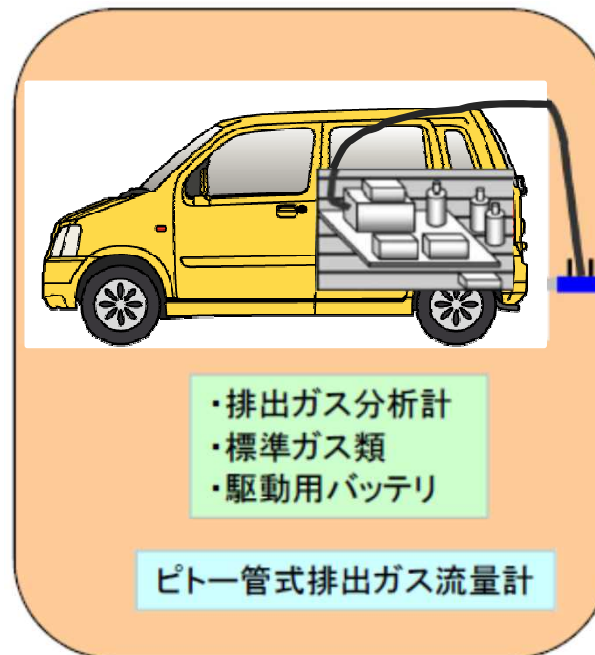

現在の台上試験

JC08モード

車載式排出ガス測定システム(PEMS)を用いた実走行時における排出ガス試験

【PEMS】

Portable Emission Measurement System