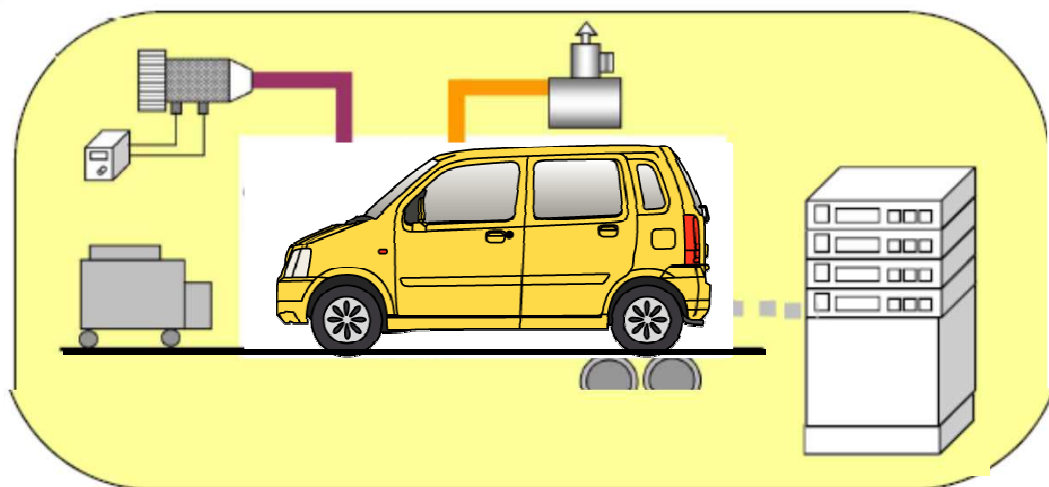

現在の台上試験

JC08モード

車載式排出ガス測定システム(PEMS)を用いた実走行時における排出ガス試験

【PEMS】

Portable Emission Measurement System