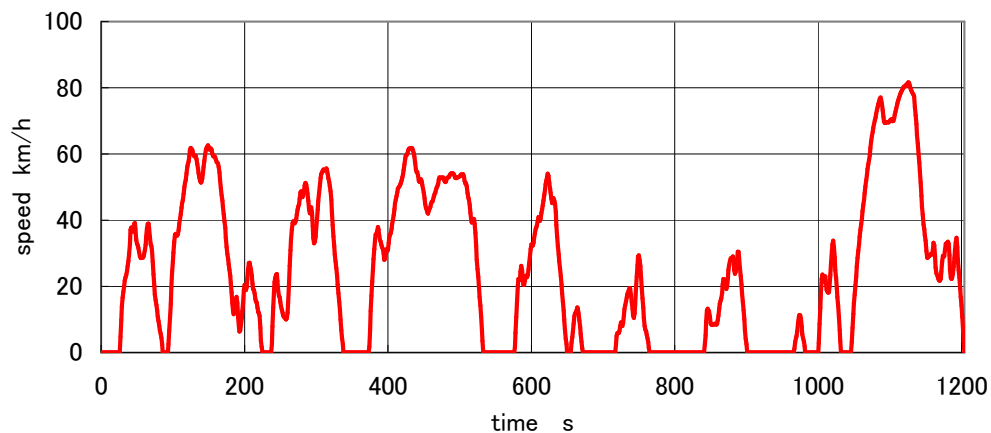

現在の台上試験

JC08モード

車載式排出ガス測定システム(PEMS)を用いた実走行時における排出ガス試験

【PEMS】

Portable Emission Measurement System