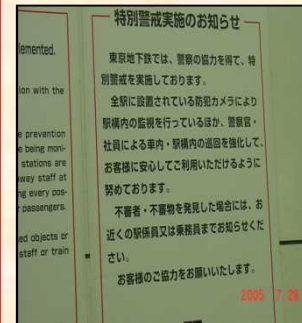

## 駅係員・ガードマン等による巡回警備

駅係員・ガードマンによる  
日々の定期的な巡回警備

腕章等の着用により、  
「目に見える」巡回警備

警察官による巡回・立哨

## 不審物発見に係る電子掲示板・構内放送等による協力要請

ポスターの掲示

電子掲示板の  
テロップ表示

## カメラによるモニタリング

駅構内の  
重要ポイント  
にカメラ設置

録画機能付きモニター  
で保存・チェック

ロンドンの地下鉄等同時爆発テロにおいても、カメラ  
の映像記録が容疑者特定の有効な手がかりとなった。