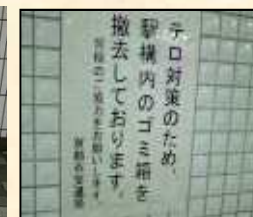

## カメラによるモニタリング

駅構内の  
重要ポイント  
にカメラ設置

録画機能付きモニター  
で保存・チェック

ロンドンの地下鉄等同時爆発テロにおいても、カメラ  
の映像記録が容疑者特定の有効な手がかりとなった。

### ◆我が国の駅構内における カメラの設置状況

## ゴミ箱の集約・撤去

駅係員の目の届く場所に設置

中身が見える透明ゴミ箱

ゴミ箱撤去の貼り紙