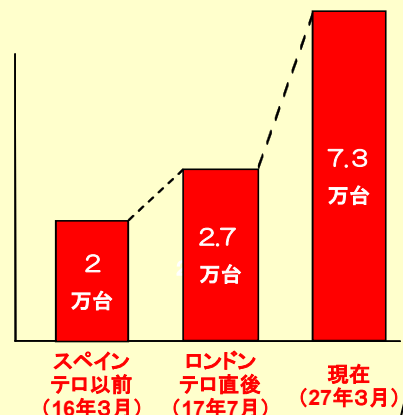

## 不審物発見に係る電子掲示板・構内放送等による協力要請

ポスターの掲示

電子掲示板の  
テロップ表示

## カメラによるモニタリング

駅構内の  
重要ポイント  
にカメラ設置

録画機能付きモニター  
で保存・チェック

ロンドンの地下鉄等同時爆発テロにおいても、カメラ  
の映像記録が容疑者特定の有効な手がかりとなった。

### ◆我が国の駅構内における カメラの設置状況