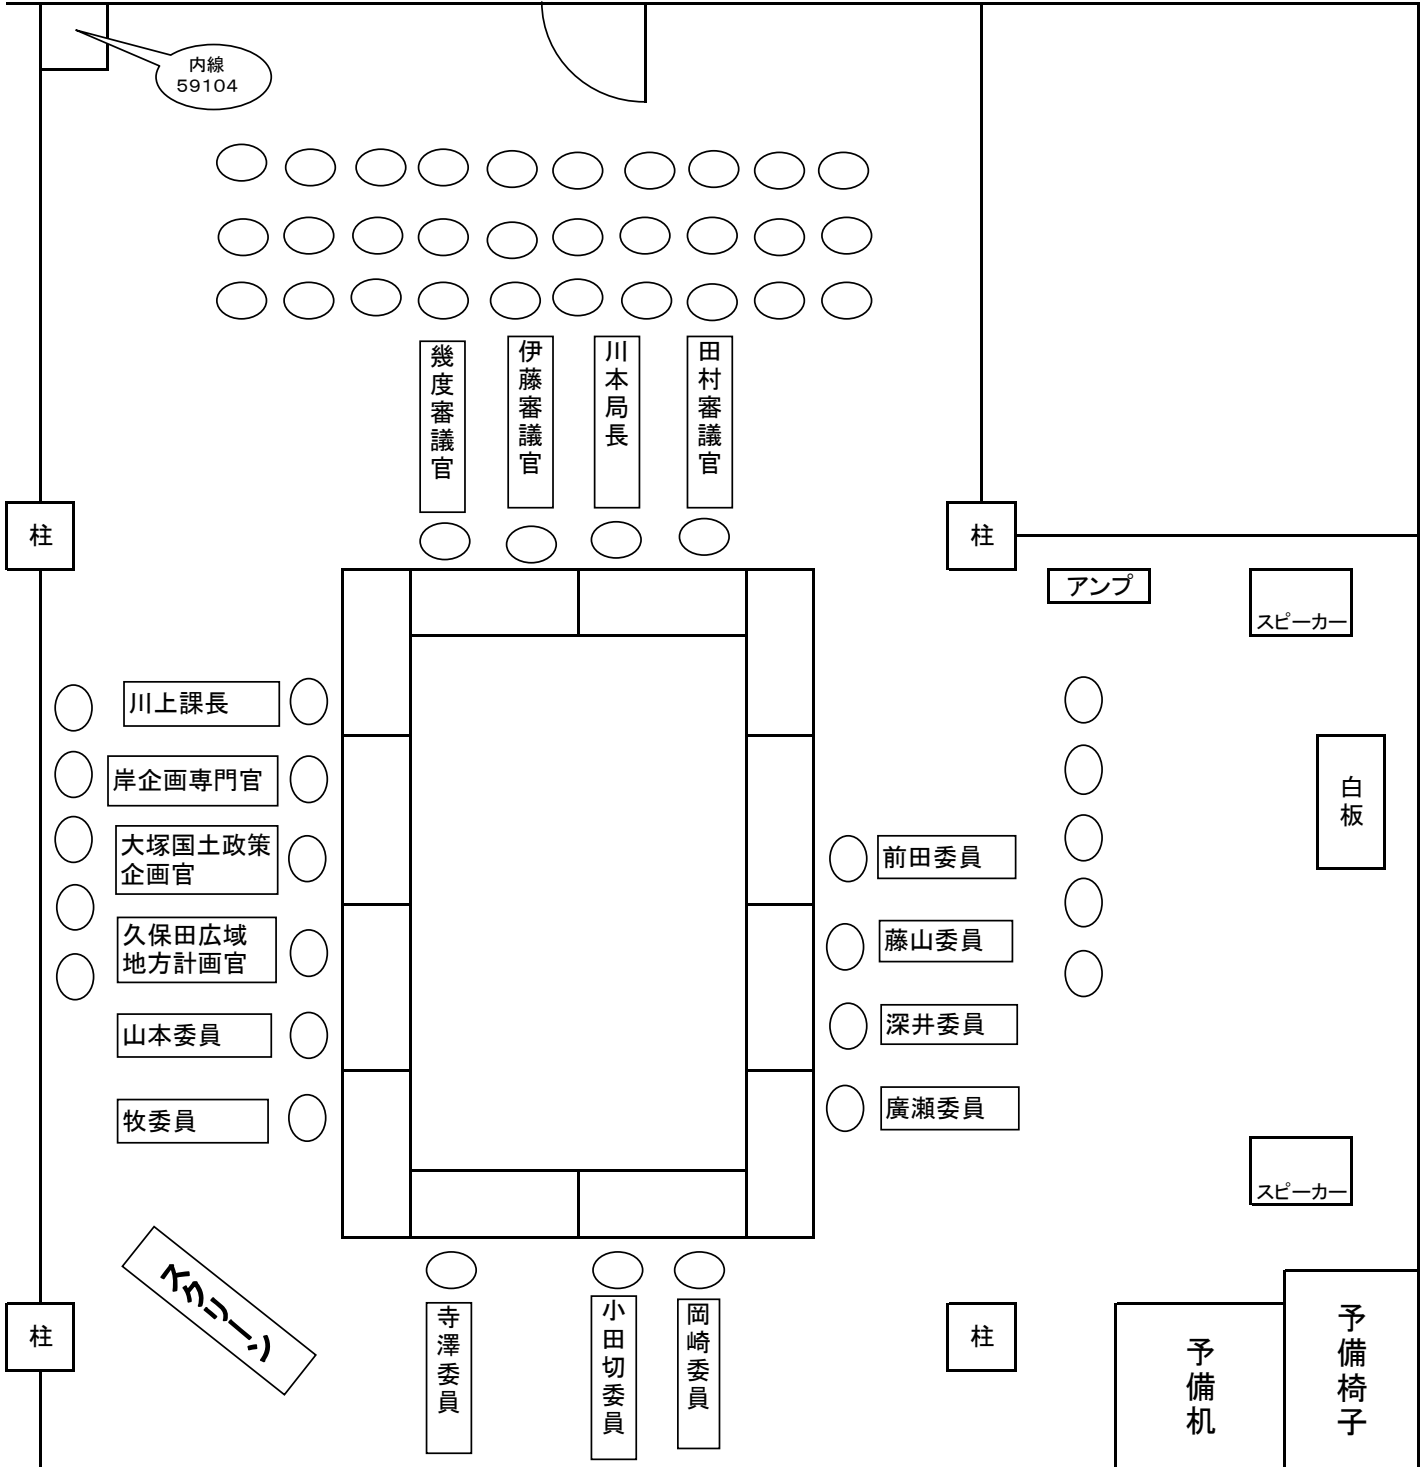

第3回過疎集落研究会 10階共用会議室B 座席図

廊下側

窓側