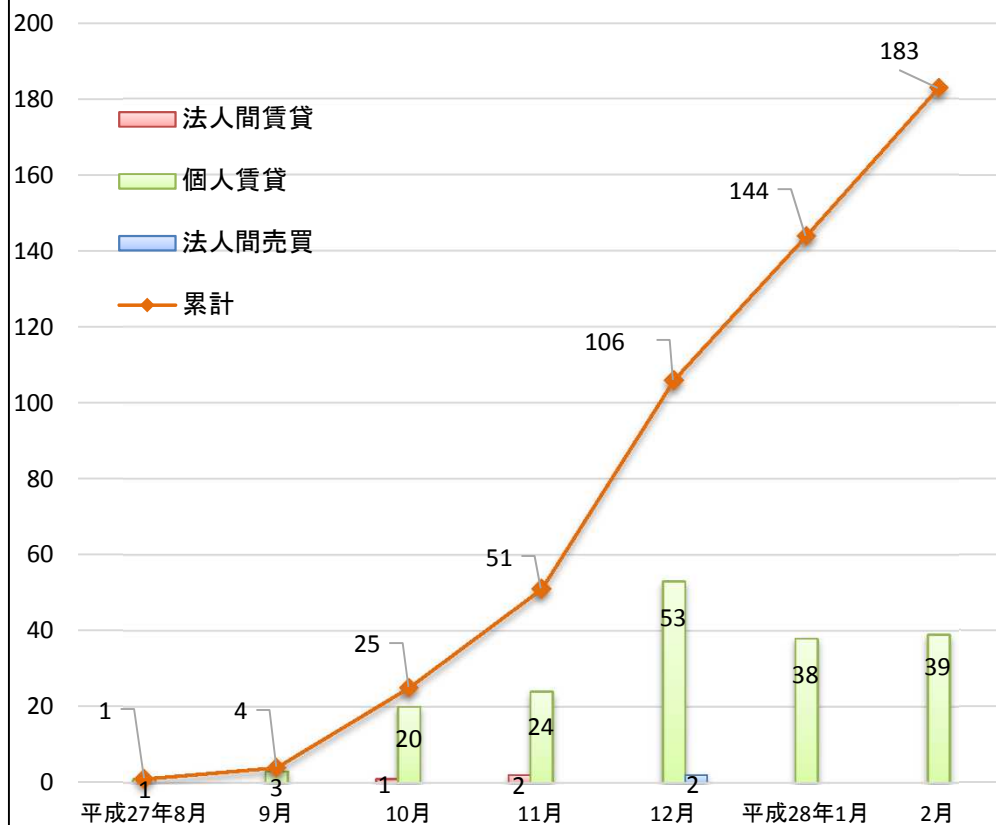

# 社会実験の実施状況(これまでの実施件数)

資料5

## I 下重説実施件数

	法人間売買 (うち海外)	法人間売買の 仲介・代理(うち海外)	法人間賃貸の仲介・ 代理(うち海外)	法人間以外賃貸の 仲介・代理(うち海外)
平成27年8月				1
平成27年9月				3
平成27年10月			1	20 (1)
平成27年11月			2	24
平成27年12月		2		53 (1)
平成28年1月				38
平成28年2月				39
計	0	2 (0)	3 (0)	178 (2)

件数の推移