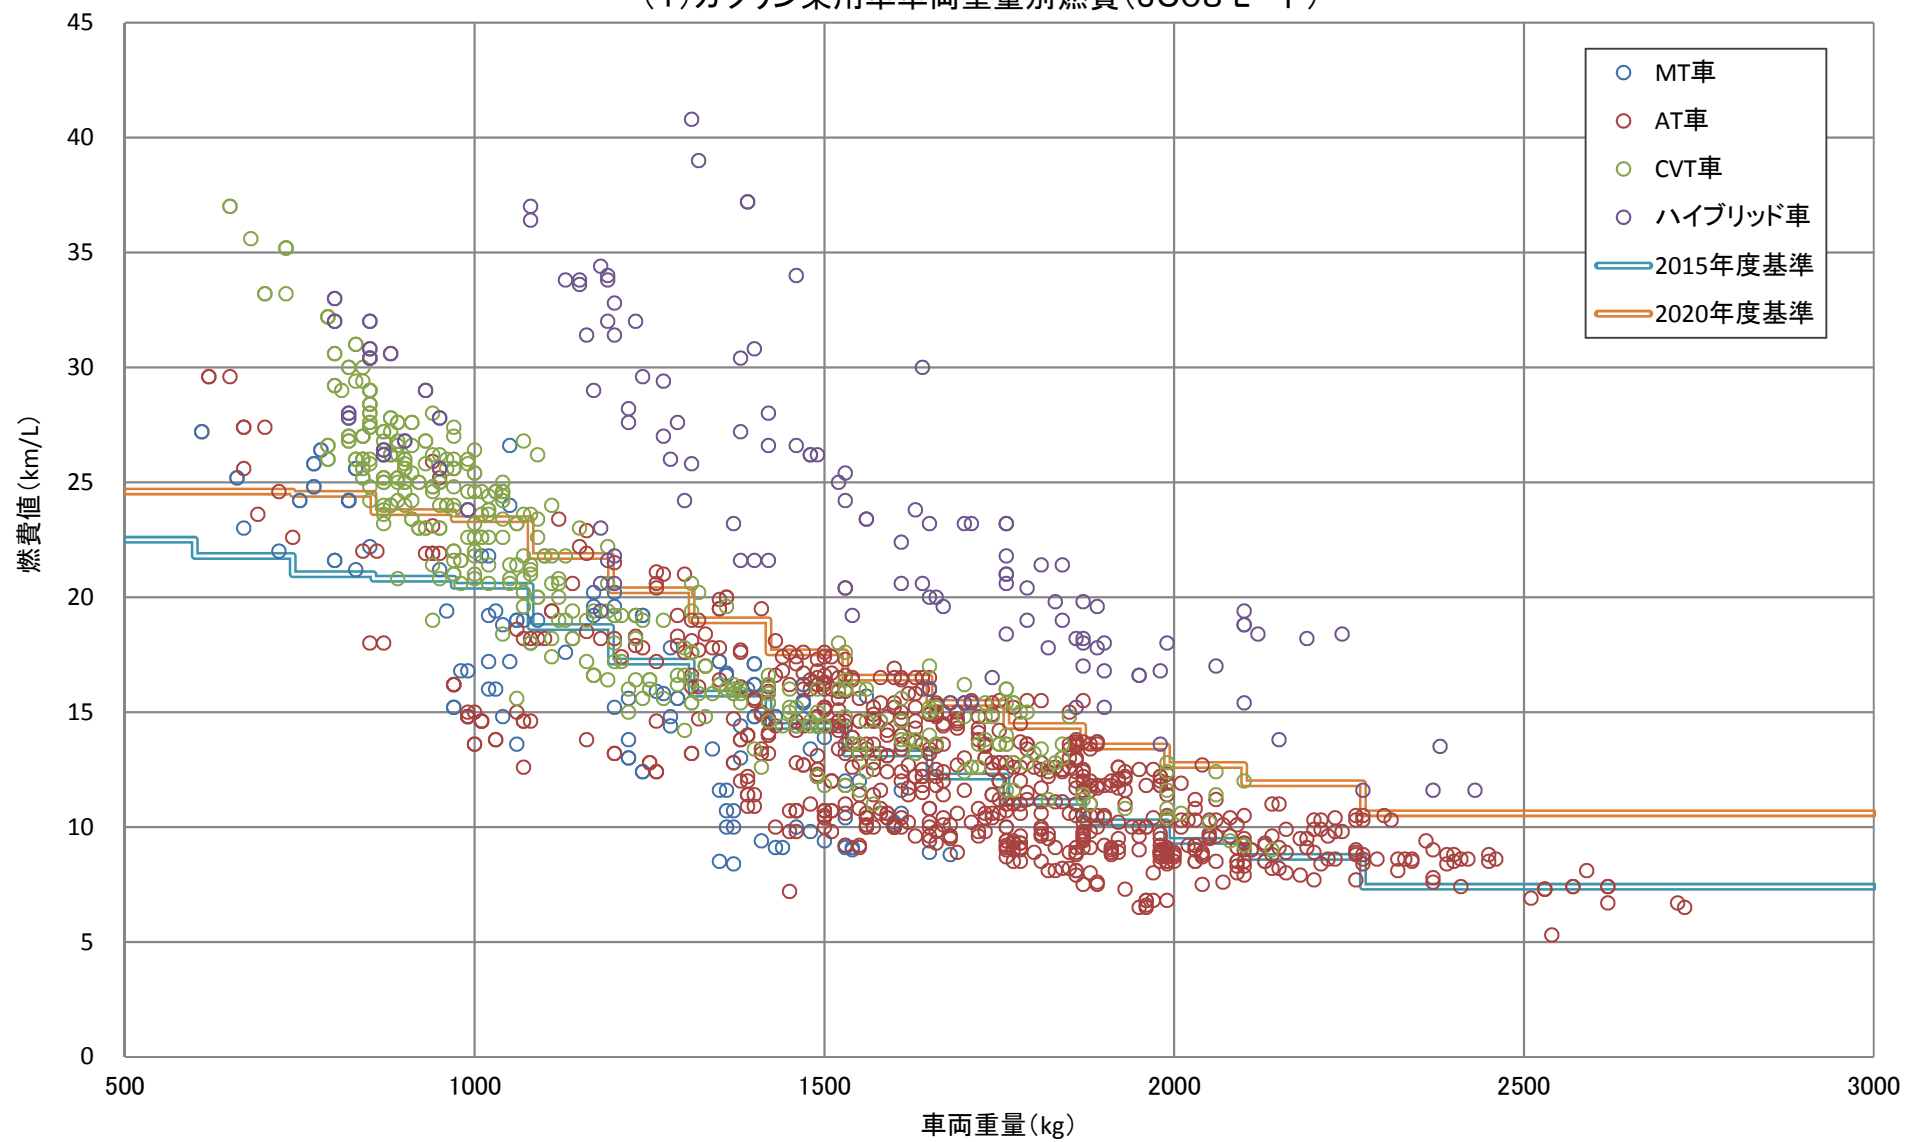

## 5. 乗用車の燃費・CO2排出量

(1) ガソリン乗用車車両重量別燃費 (JC08モード)

(2) 乗用車車両重量別CO2排出量(JC08モード)

(4) 乗用車排気量別CO2排出量(JC08モード)