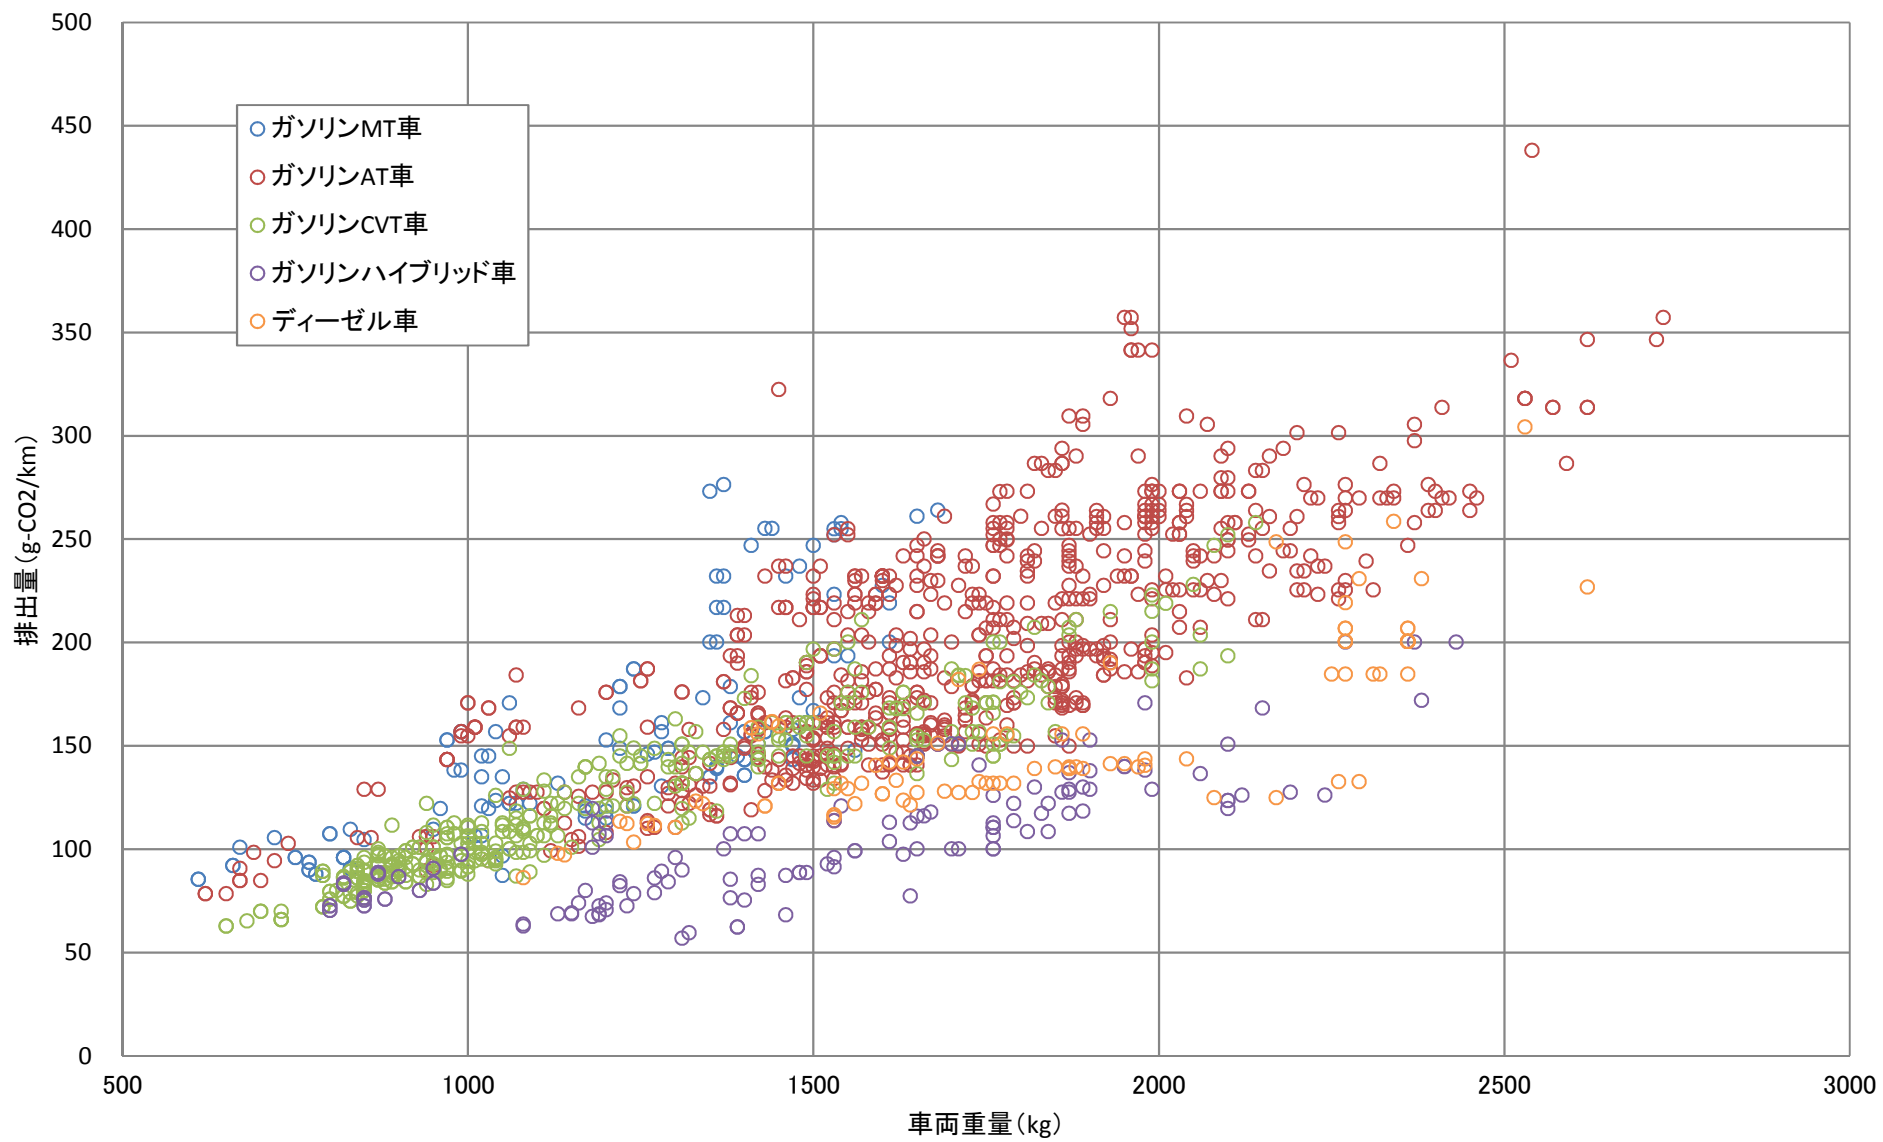

## 5. 乗用車の燃費・CO2排出量

(1) ガソリン乗用車車両重量別燃費 (JC08モード)

(2) 乗用車車両重量別CO2排出量(JC08モード)

(4) 乗用車排気量別CO2排出量(JC08モード)