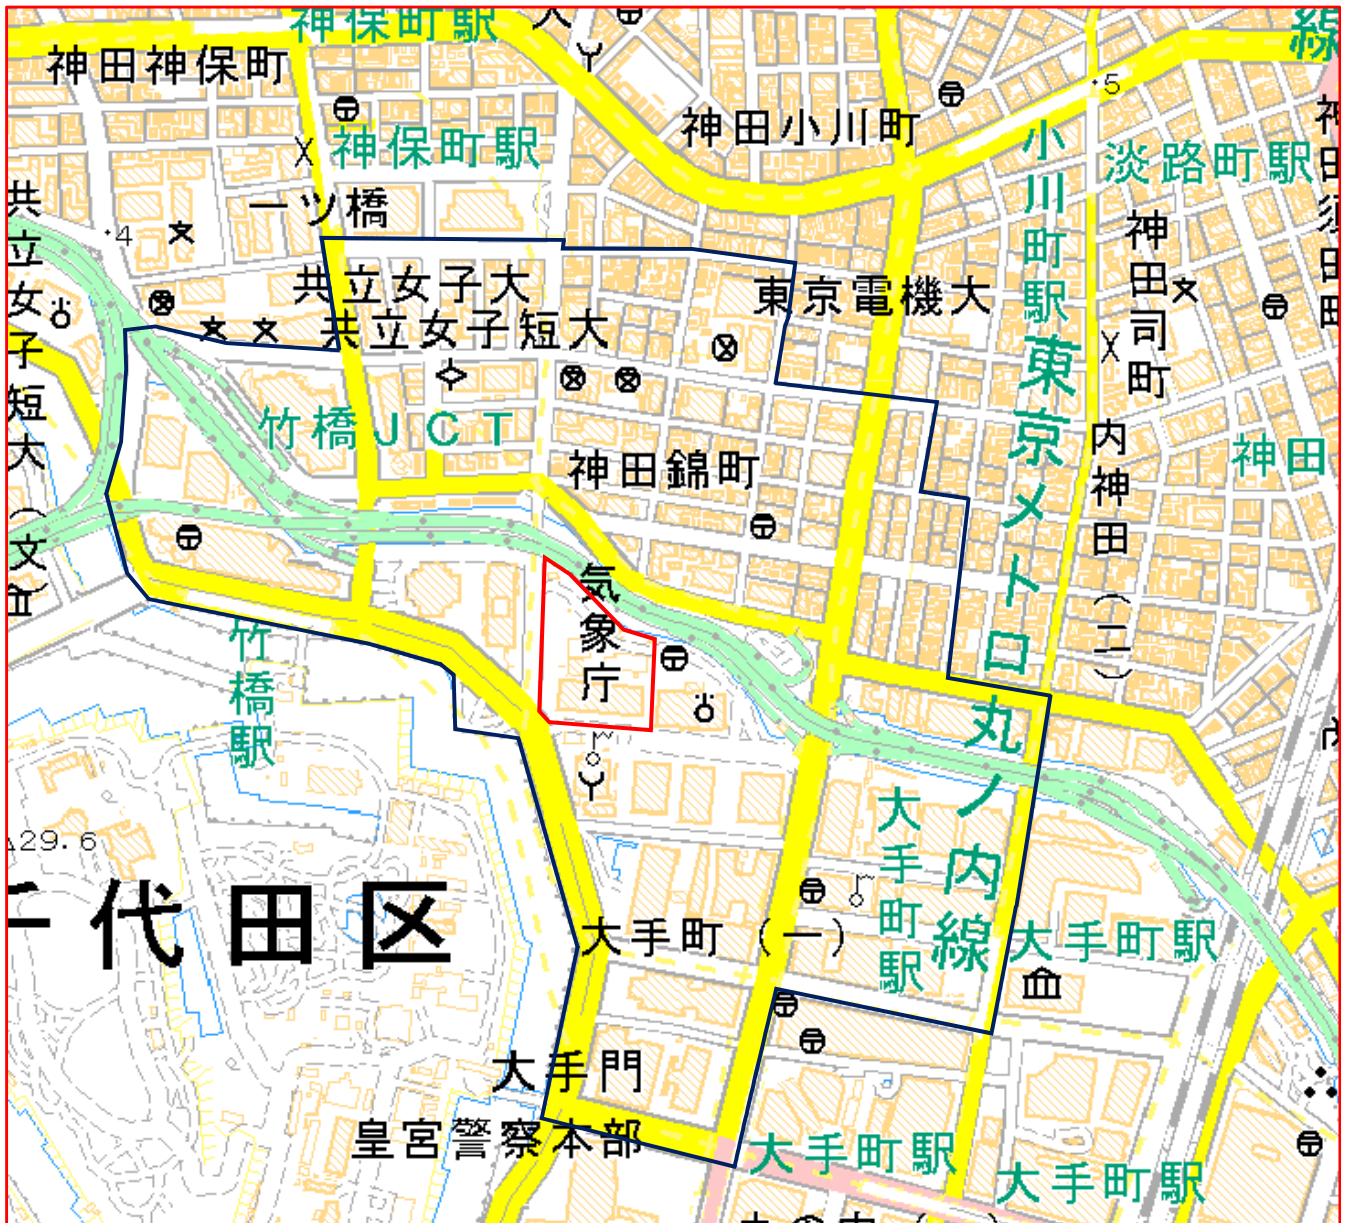

国土交通省周辺地域

(東京都千代田区霞が関2丁目1番2号)

この地図は、縮尺2万5,000分の1の地形図相当の地図であり、一定の誤差を有しております。また、地図上に記載した区域を示す線はデータ作成上の誤差を含んでいます。そのため、区域の概略の位置を示す参考図として御利用ください。

国土地理院の地理院地図を利用

対象施設の敷地

対象施設周辺地域

国土交通省周辺地域

(東京都大手町1丁目3番4号)

この地図は、縮尺2万5,000分の1の地形図相当の誤差を有しております。また、地図上に記載した区域を示す線はデータ作成上の誤差を含んでいます。そのため、区域の概略の位置を示す参考図として御利用ください。

国土地理院の地理院地図を利用

対象施設の敷地

対象施設周辺地域