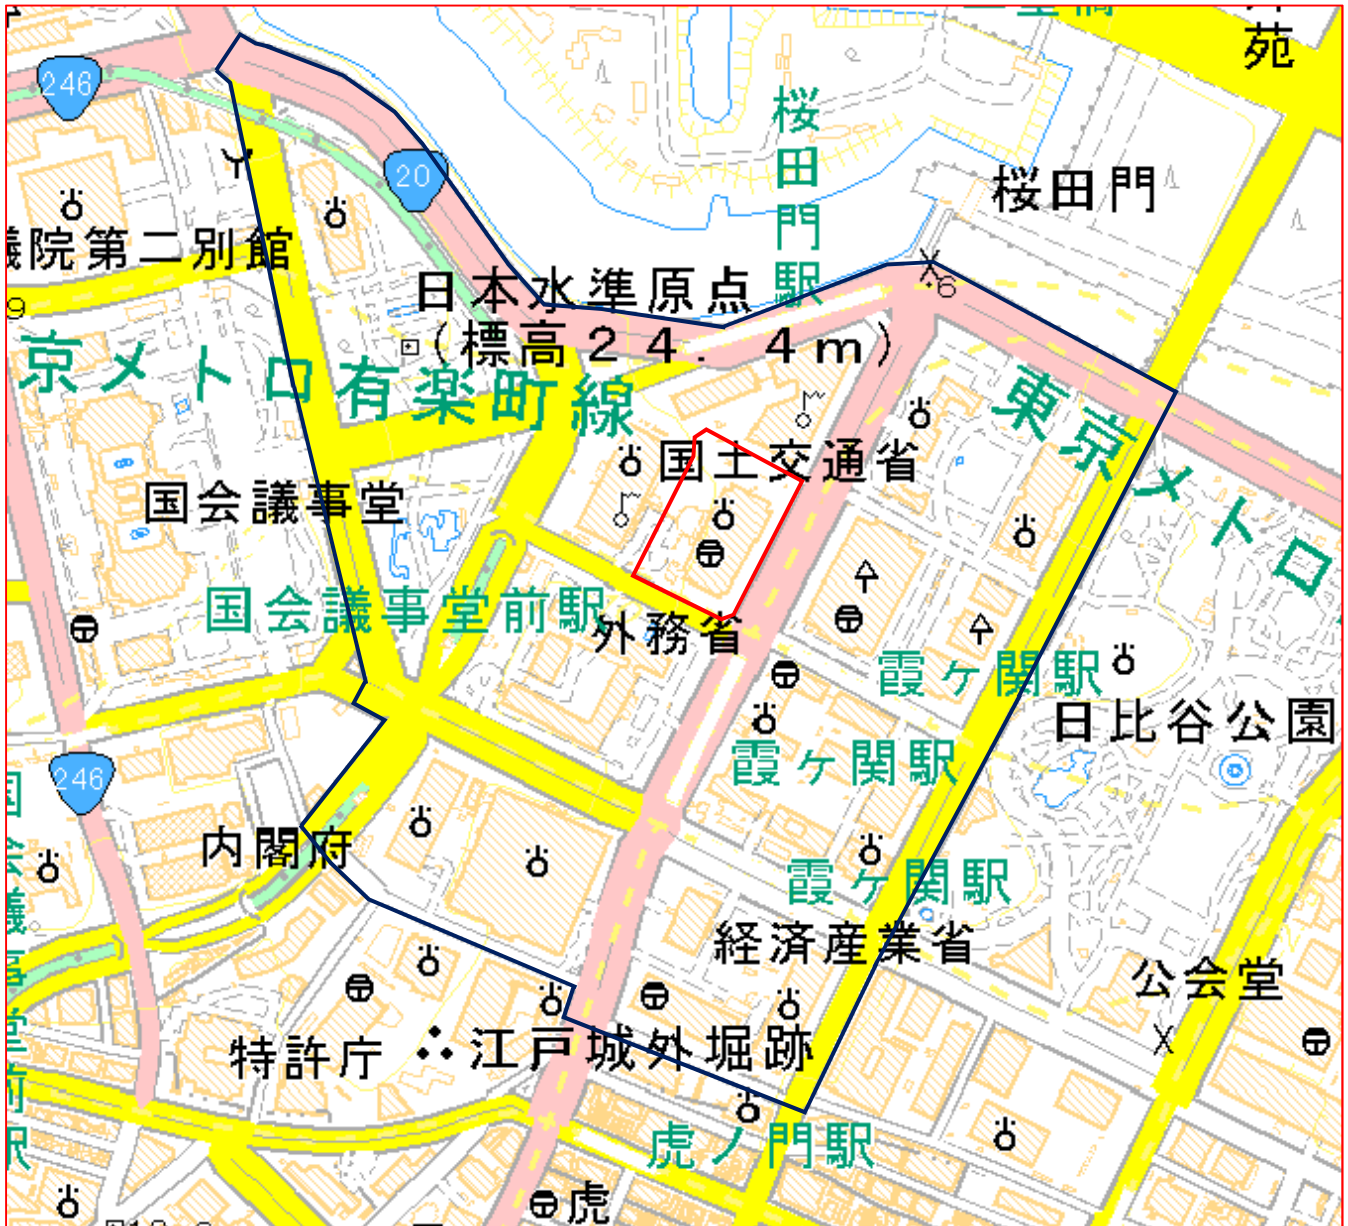

国土交通省周辺地域

(東京都千代田区霞が関2丁目1番2号)

この地図は、縮尺2万5,000分の1の地形図相当の地図であり、一定の誤差を有しております。また、地図上に記載した区域を示す線はデータ作成上の誤差を含んでいます。そのため、区域の概略の位置を示す参考図として御利用ください。

国土地理院の地理院地図を利用

対象施設の敷地

対象施設周辺地域

国土交通省周辺地域

(東京都大手町1丁目3番4号)

この地図は、縮尺2万5,000分の1の地形図相当の誤差を有しております。また、地図上に記載した区域を示す線はデータ作成上の誤差を含んでいます。そのため、区域の概略の位置を示す参考図として御利用ください。

国土地理院の地理院地図を利用

対象施設の敷地

対象施設周辺地域