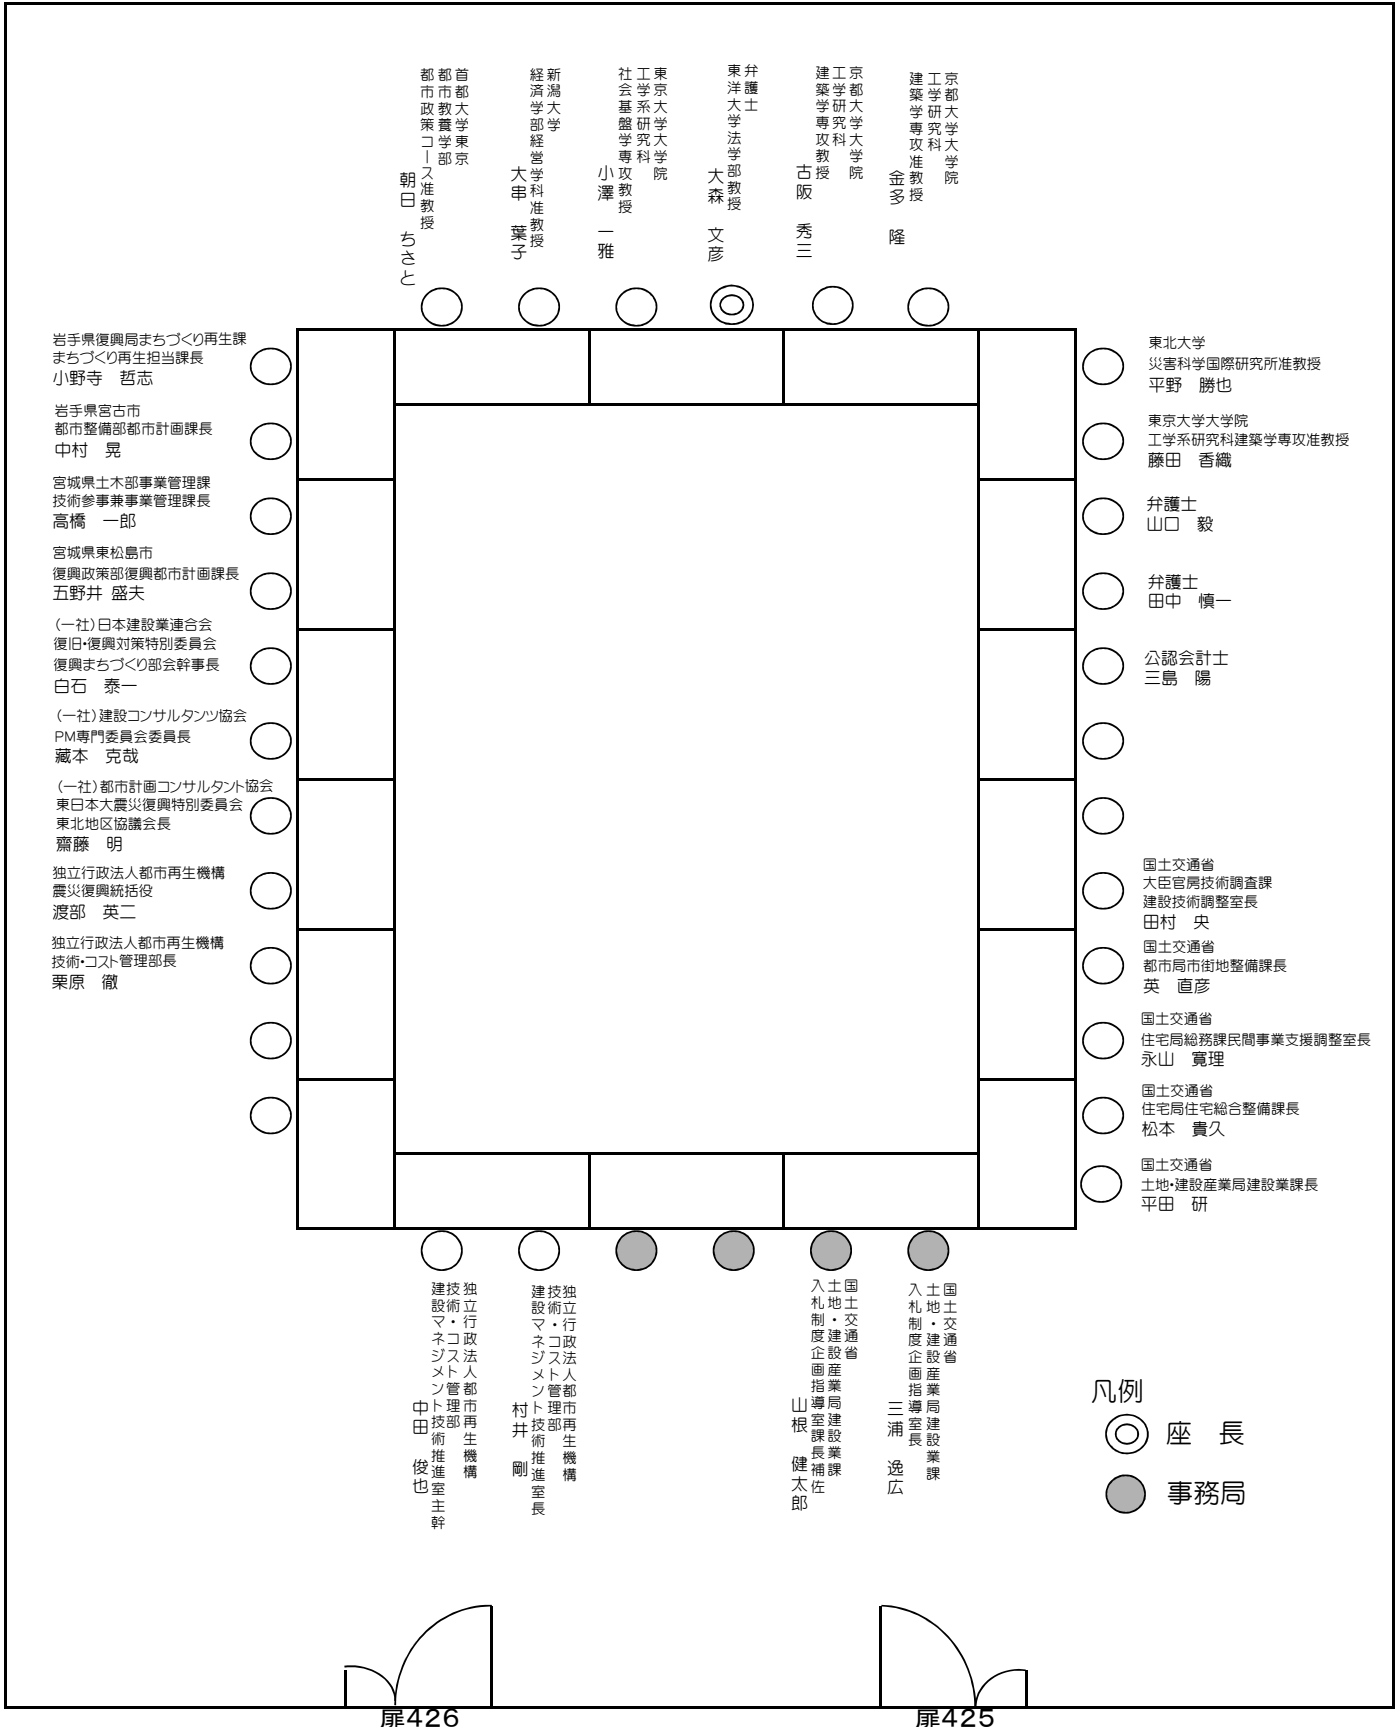

第3回 東日本復興CM方式の検証と今後の活用に向けた研究会 配席図

※敬称略