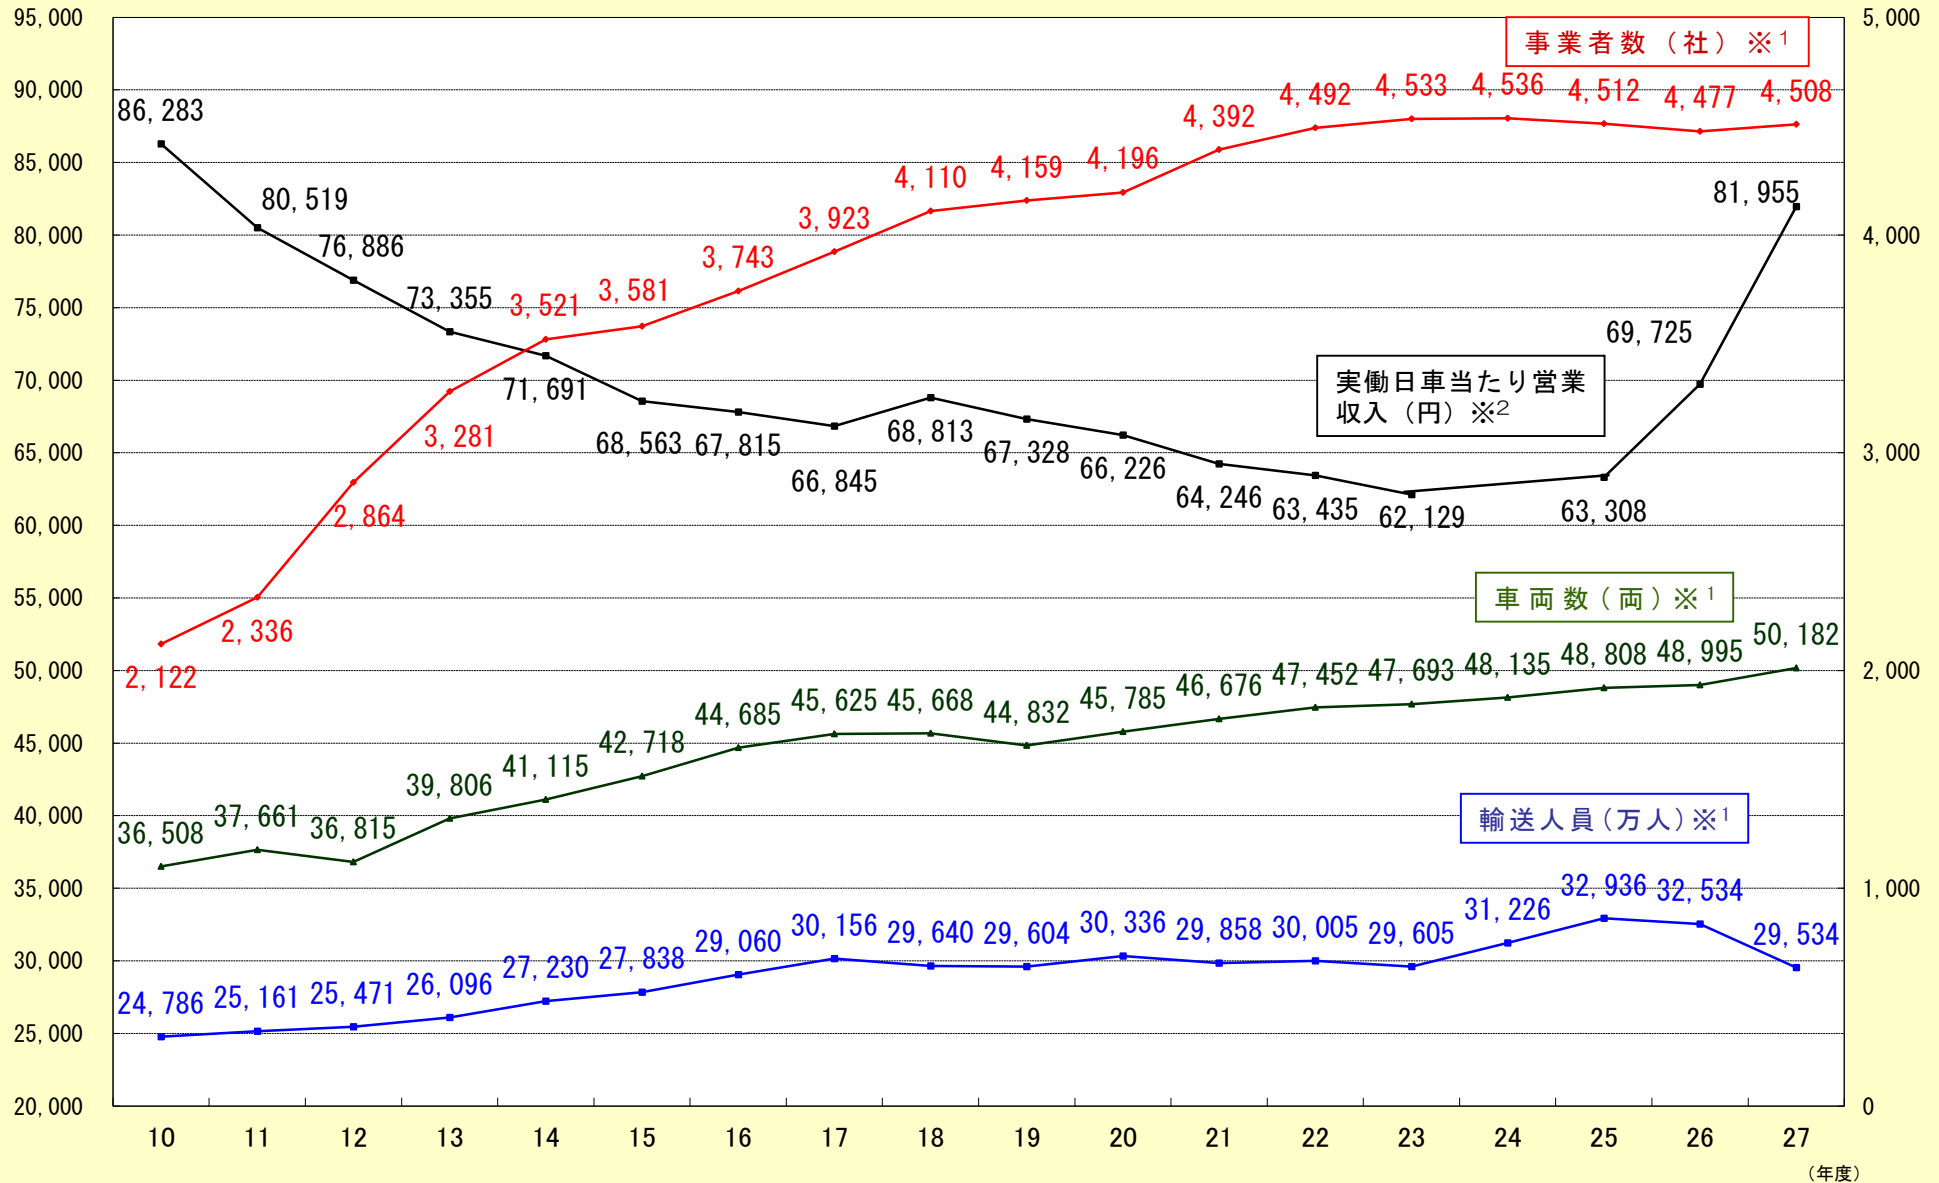

貸切バス事業の概況

※¹ 国土交通省調べ

※² 日本バス協会調べ（24年度の数値については調査対象事業者が異なっているためデータ上記載していない。）