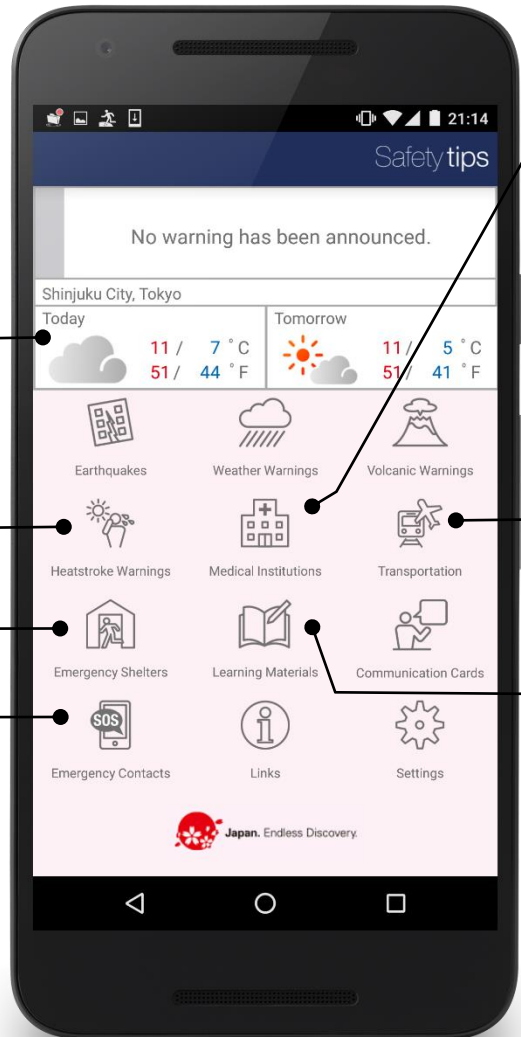

プッシュ型情報発信アプリ「Safety tips」の機能向上(新たに追加する機能)

天気予報

熱中症情報

熱中症解説・
対応フロー
チャートへ遷移

外国人受入可能な医療機関情報

各都道府県の外国人
受入可能な医療機関
情報を提供(約900件)

避難所情報(外部アプリ)

緊急連絡先情報

・110番、119番の利用上の注意
点とワンクリックダイヤル

・利用者の登録した母国情報
に応じた大使館へのワンクリッ
クダイヤル

□ 対応言語
英語、中国語(簡体字/繁体字)、韓国語、日本語

交通機関情報

事前学習

各災害についての解説

応急処置情報

プッシュ型情報発信アプリ「Safety tips」の機能向上(機能を改善する内容)

改善前: トップ画面

改善後: トップ画面

メニューをアイコン化し、色調・デザインもシンプルなものへ変更

言語はアプリ内で選択可能に

地震発生時の周辺震度も表示

災害発生箇所と現在地の見える化

対応フローチャートを充実

リンク先を充実