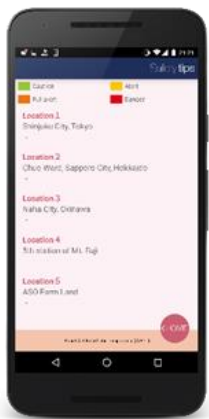

プッシュ型情報発信アプリ「Safety tips」の機能向上(新たに追加する機能)

天気予報

熱中症情報

熱中症解説・
対応フロー
チャートへ遷移

外国人受入可能な医療機関情報

各都道府県の外国人
受入可能な医療機関
情報を提供(約900件)

避難所情報(外部アプリ)

緊急連絡先情報

・110番、119番の利用上の注意
点とワンクリックダイヤル

・利用者の登録した母国情報
に応じた大使館へのワンクリッ
クダイヤル

□ 対応言語
英語、中国語(簡体字/繁体字)、韓国語、日本語

交通機関情報

事前学習

各災害についての解説

応急処置情報

プッシュ型情報発信アプリ「Safety tips」の機能向上(機能を改善する内容)

改善前: トップ画面

改善後: トップ画面

メニューをアイコン化し、色調・デザインもシンプルなものへ変更

言語はアプリ内で選択可能に

地震発生時の周辺震度も表示

災害発生箇所と現在地の見える化

対応フローチャートを充実

リンク先を充実