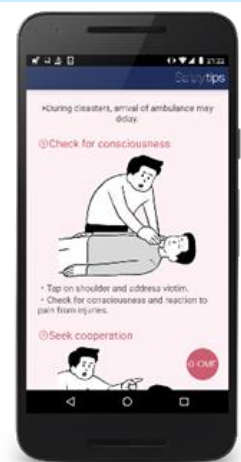

プッシュ型情報発信アプリ「Safety tips」の機能向上(新たに追加する機能)

天気予報

熱中症情報

熱中症解説・
対応フロー
チャートへ遷移

外国人受入可能な医療機関情報

各都道府県の外国人
受入可能な医療機関
情報を提供(約900件)

避難所情報(外部アプリ)

緊急連絡先情報

・110番、119番の利用上の注意
点とワンクリックダイヤル

・利用者の登録した母国情報
に応じた大使館へのワンクリッ
クダイヤル

□ 対応言語
英語、中国語(簡体字/繁体字)、韓国語、日本語

交通機関情報

事前学習

各災害についての解説

応急処置情報

プッシュ型情報発信アプリ「Safety tips」の機能向上(機能を改善する内容)

改善前: トップ画面

改善後: トップ画面

メニューをアイコン化し、色調・デザインもシンプルなものへ変更

言語はアプリ内で選択可能に

地震発生時の周辺震度も表示

災害発生箇所と現在地の見える化

対応フローチャートを充実

リンク先を充実