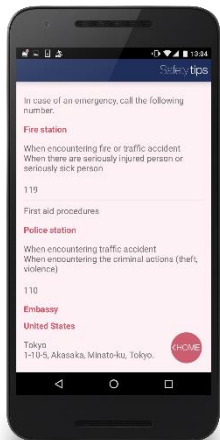

プッシュ型情報発信アプリ「Safety tips」の機能向上(新たに追加する機能)

天気予報

熱中症情報

熱中症解説・
対応フロー
チャートへ遷移

外国人受入可能な医療機関情報

各都道府県の外国人
受入可能な医療機関
情報を提供(約900件)

避難所情報(外部アプリ)

緊急連絡先情報

・110番、119番の利用上の注意
点とワンクリックダイヤル

・利用者の登録した母国情報
に応じた大使館へのワンクリッ
クダイヤル

□ 対応言語
英語、中国語(簡体字/繁体字)、韓国語、日本語

交通機関情報

事前学習

各災害についての解説

応急処置情報

プッシュ型情報発信アプリ「Safety tips」の機能向上(機能を改善する内容)

改善前: トップ画面

改善後: トップ画面

メニューをアイコン化し、色調・デザインもシンプルなものへ変更

言語はアプリ内で選択可能に

地震発生時の周辺震度も表示

災害発生箇所と現在地の見える化

対応フローチャートを充実

リンク先を充実