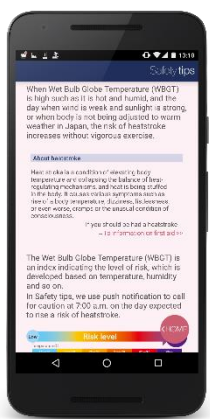

プッシュ型情報発信アプリ「Safety tips」の機能向上(新たに追加する機能)

天気予報

熱中症情報

熱中症解説・
対応フロー
チャートへ遷移

外国人受入可能な医療機関情報

各都道府県の外国人
受入可能な医療機関
情報を提供(約900件)

避難所情報(外部アプリ)

緊急連絡先情報

・110番、119番の利用上の注意
点とワンクリックダイヤル

・利用者の登録した母国情報
に応じた大使館へのワンクリッ
クダイヤル

□ 対応言語
英語、中国語(簡体字/繁体字)、韓国語、日本語

交通機関情報

事前学習

各災害についての解説

応急処置情報

プッシュ型情報発信アプリ「Safety tips」の機能向上(機能を改善する内容)

改善前: トップ画面

改善後: トップ画面

メニューをアイコン化し、色調・デザインもシンプルなものへ変更

言語はアプリ内で選択可能に

地震発生時の周辺震度も表示

災害発生箇所と現在地の見える化

対応フローチャートを充実

リンク先を充実