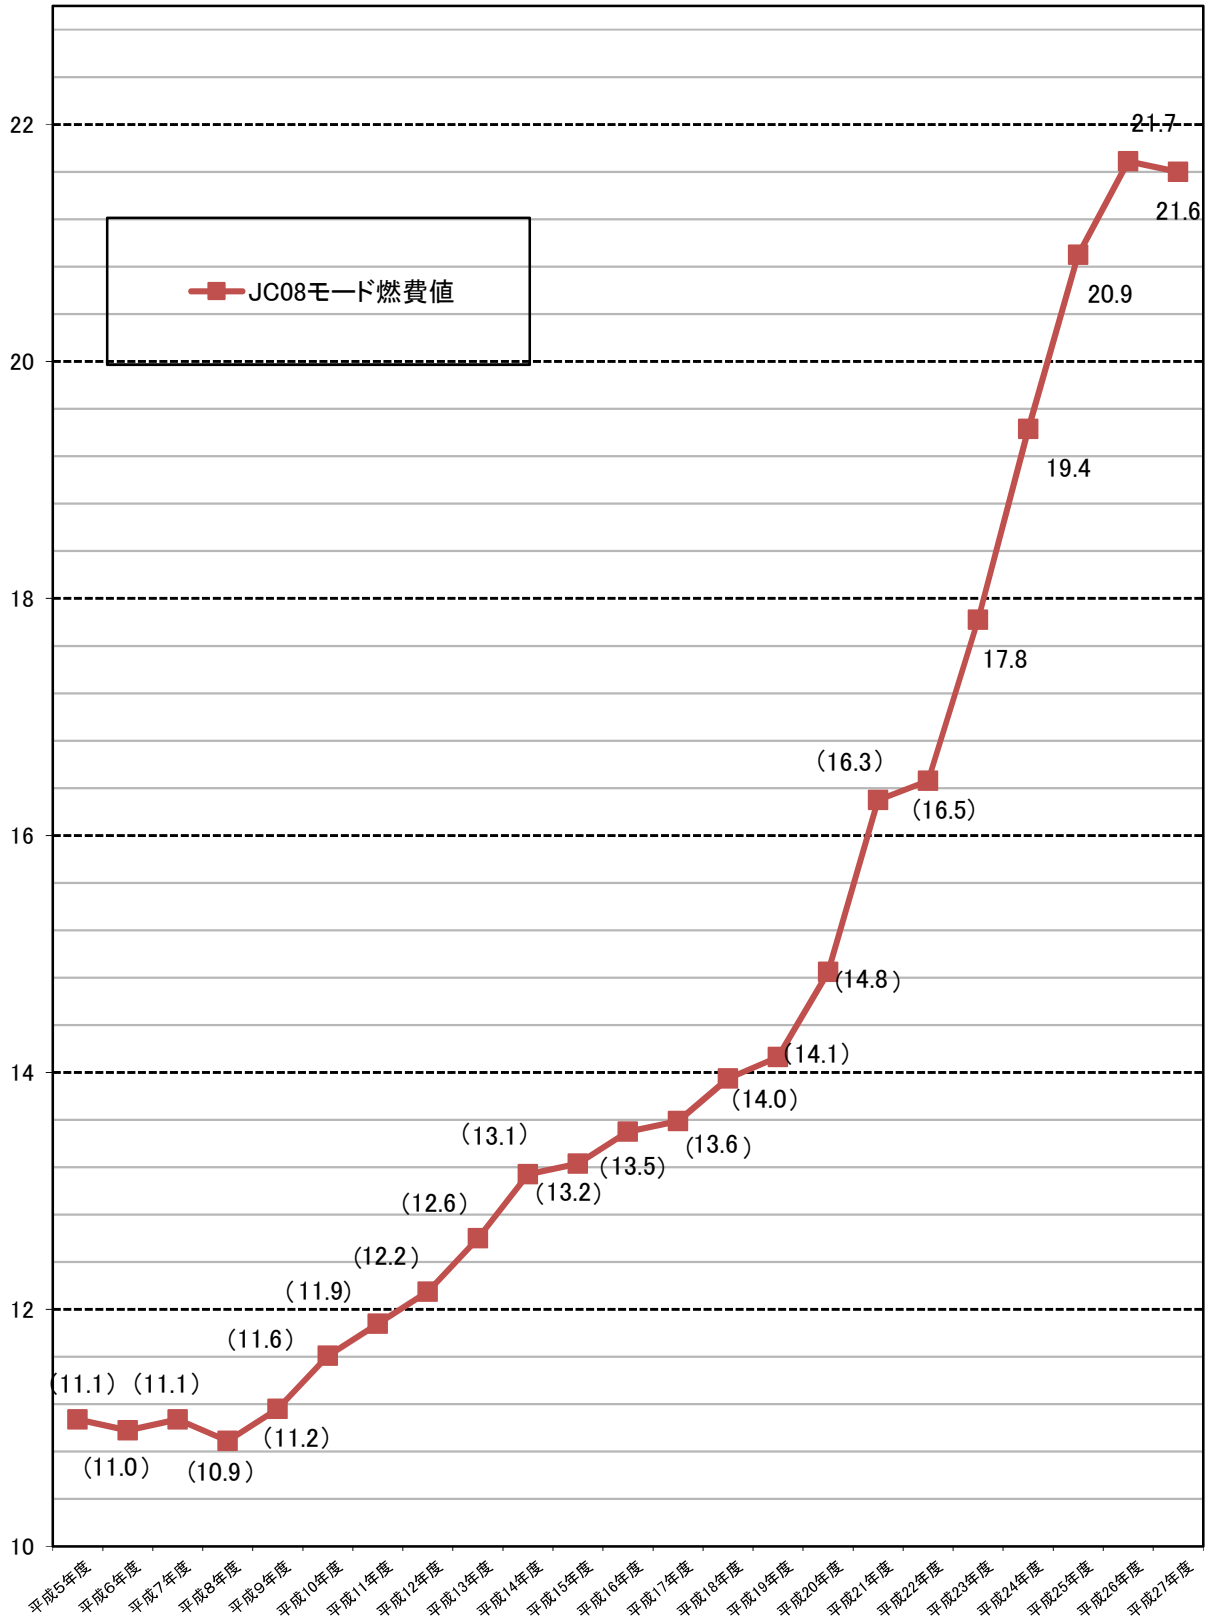

図1 ガソリン乗用車の平均燃費値の推移

燃費値(km/L)

※平均燃費値は、各年度における出荷台数による加重平均により算出

※括弧書きの数値は推計値(平成22年度以前は10・15モードをJC08モードに換算した値)