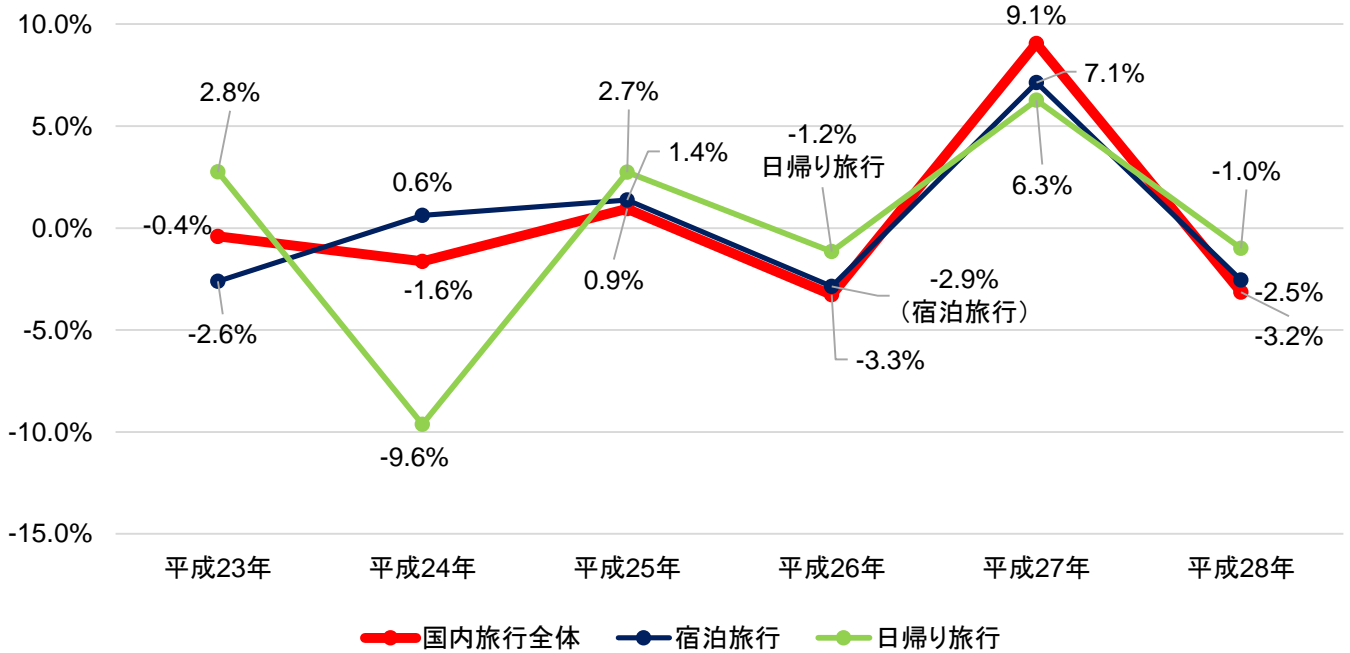

参考6 日本人国内旅行一人1回当たり旅行単価の前年同期比の推移