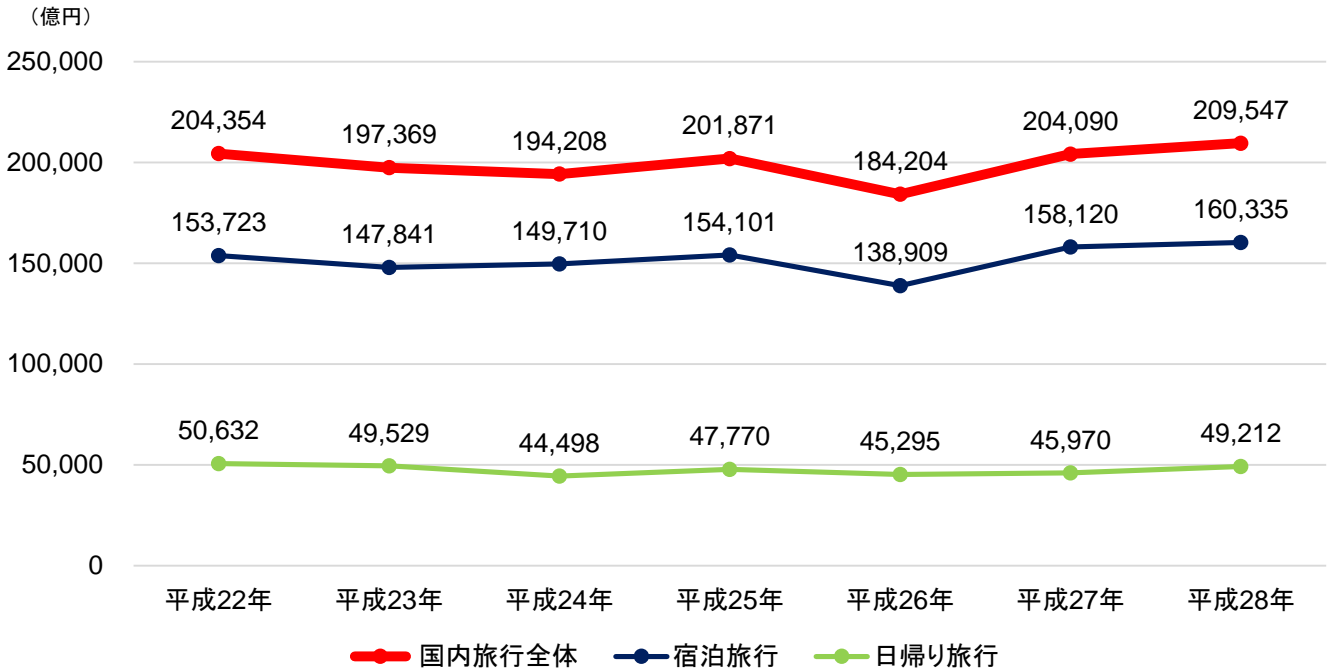

日本人国内旅行消費額の参考資料

参考1 日本人国内旅行消費額の推移