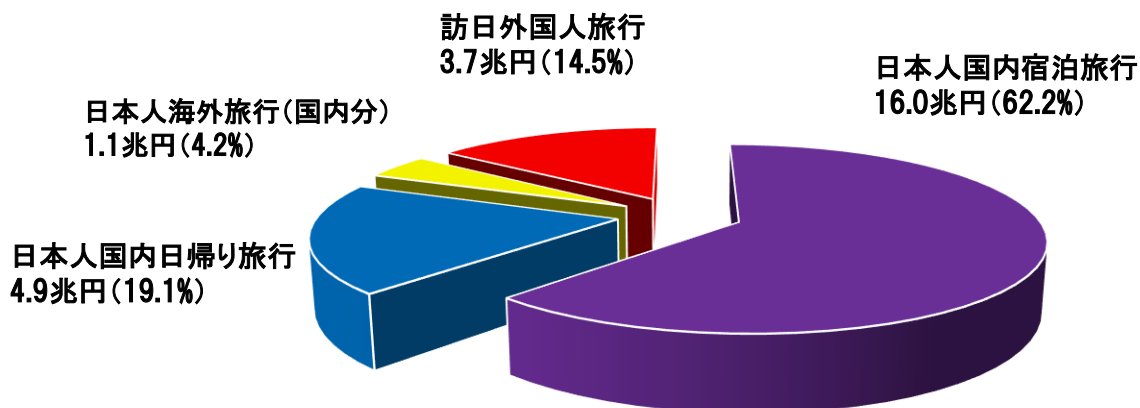

平成28年(2016年)の旅行消費額について

「旅行・観光消費動向調査」平成28年年間値(確報)の公表に伴い、日本人海外旅行(国内分)や訪日外国人旅行等による消費額を含めた平成28年の我が国での旅行消費額を併せて公表します。

25.8兆円

観光庁「旅行・観光消費動向調査」、「訪日外国人消費動向調査」より算出

旅行消費額の推移について(2010年～2016年)

単位:兆円

	2010年	2011年	2012年	2013年	2014年	2015年	2016年
日本人国内宿泊旅行	15.4	14.8	15.0	15.4	13.9	15.8	16.0
日本人国内日帰り旅行	5.1	5.0	4.4	4.8	4.5	4.6	4.9
日本人海外旅行(国内分)	1.1	1.2	1.3	1.2	1.1	1.0	1.1
訪日外国人旅行	1.1	0.8	1.1	1.4	2.0	3.5	3.7
合計	22.7	21.8	21.8	22.8	21.6	24.8	25.8