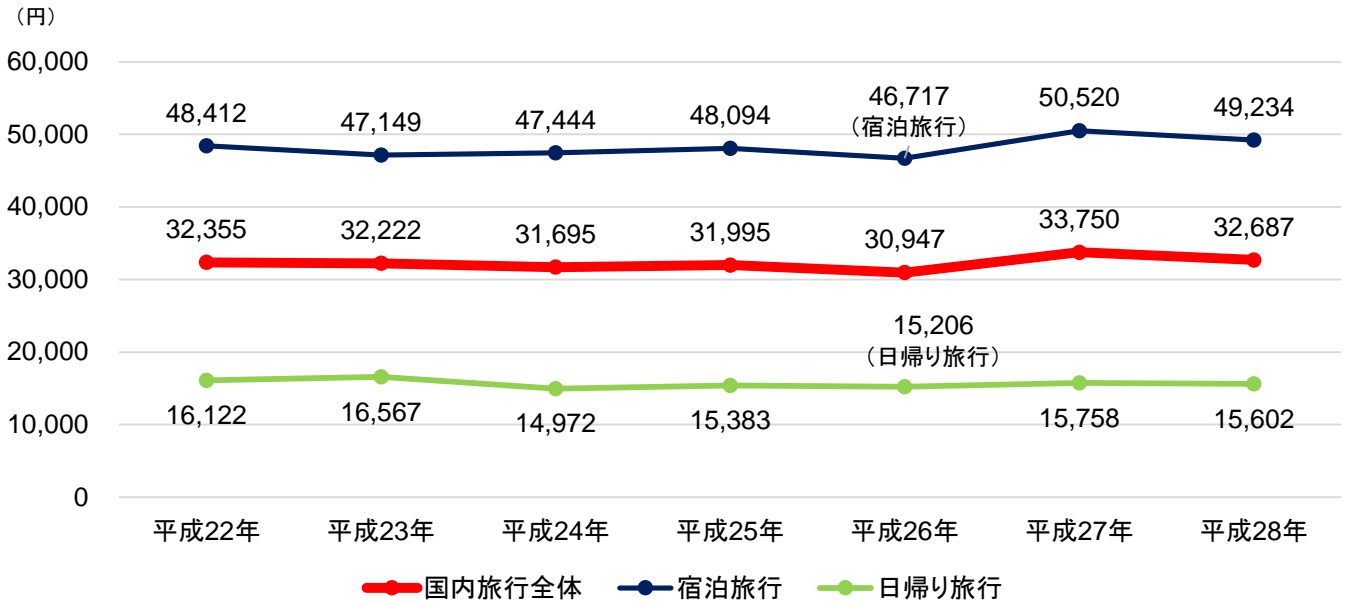

平成28年の日本人国内延べ旅行者数

単位:万人

	国内旅行全体		
	国内旅行全体	宿泊旅行	日帰り旅行
平成28年	64,108	32,566	31,542
平成27年	60,472	31,299	29,173
前年比	6.0%	4.0%	8.1%

<③日本人国内旅行の一人1回当たり旅行単価>

- **日本人国内旅行の一人1回当たり旅行単価は32,687円**で、前年比**3.2%減**。
- 旅行形態別では、**宿泊旅行が49,234円**で前年比**2.5%減**。**日帰り旅行が15,602円**で前年比**1.0%減**となった。

平成28年の日本人国内旅行の一人1回当たり旅行単価

単位:円

	国内旅行全体		
	国内旅行全体	宿泊旅行	日帰り旅行
平成28年	32,687	49,234	15,602
平成27年	33,750	50,520	15,758
前年比	-3.2%	-2.5%	-1.0%

【問い合わせ先】 観光戦略課 調査室 田村、藤田
TEL 03-5253-8111(内線27-217、27-218)
03-5253-8325(直通)
FAX 03-5253-1563

日本人国内旅行消費額の参考資料

参考1 日本人国内旅行消費額の推移

参考2 日本人国内旅行消費額の前年同期比の推移

日本人国内延べ旅行者数の参考資料

参考3 日本人国内延べ旅行者数の推移

参考4 日本人国内延べ旅行者数の前年同期比の推移

日本人国内旅行の一人1回当たり旅行単価の参考資料

参考5 日本人国内旅行一人1回当たり旅行単価の推移