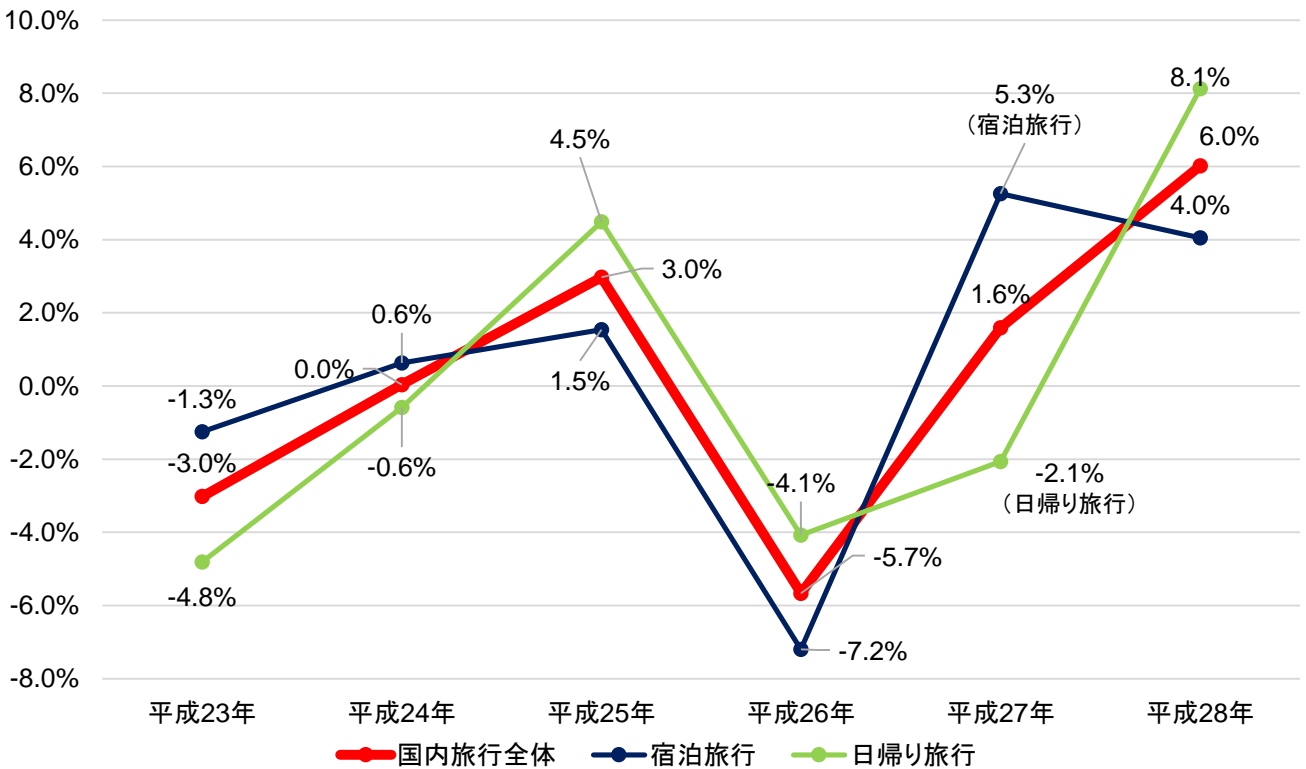

日本人国内旅行消費額の参考資料

参考1 日本人国内旅行消費額の推移

参考2 日本人国内旅行消費額の前年同期比の推移

日本人国内延べ旅行者数の参考資料

参考3 日本人国内延べ旅行者数の推移

参考4 日本人国内延べ旅行者数の前年同期比の推移

日本人国内旅行の一人1回当たり旅行単価の参考資料

参考5 日本人国内旅行一人1回当たり旅行単価の推移