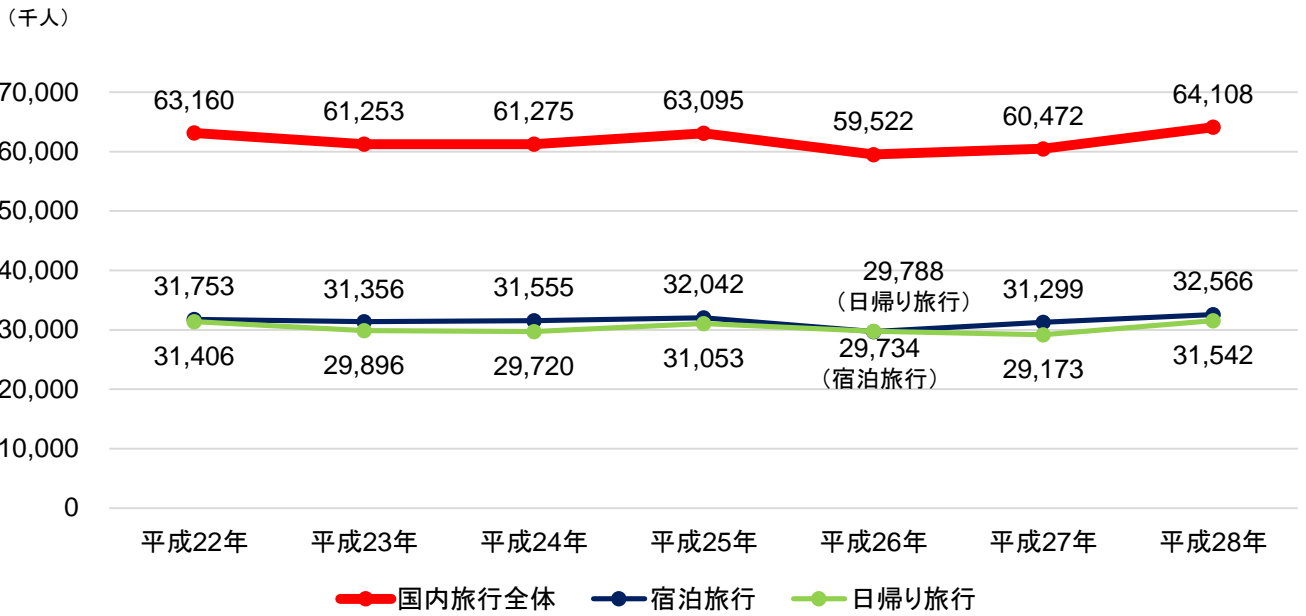

平成28年の日本人国内旅行の一人1回当たり旅行単価

単位:円

	国内旅行全体		
	国内旅行全体	宿泊旅行	日帰り旅行
平成28年	32,687	49,234	15,602
平成27年	33,750	50,520	15,758
前年比	-3.2%	-2.5%	-1.0%

【問い合わせ先】 観光戦略課 調査室 田村、藤田
TEL 03-5253-8111(内線27-217、27-218)
03-5253-8325(直通)
FAX 03-5253-1563

日本人国内旅行消費額の参考資料

参考1 日本人国内旅行消費額の推移

参考2 日本人国内旅行消費額の前年同期比の推移

日本人国内延べ旅行者数の参考資料

参考3 日本人国内延べ旅行者数の推移

参考4 日本人国内延べ旅行者数の前年同期比の推移

日本人国内旅行の一人1回当たり旅行単価の参考資料

参考5 日本人国内旅行一人1回当たり旅行単価の推移