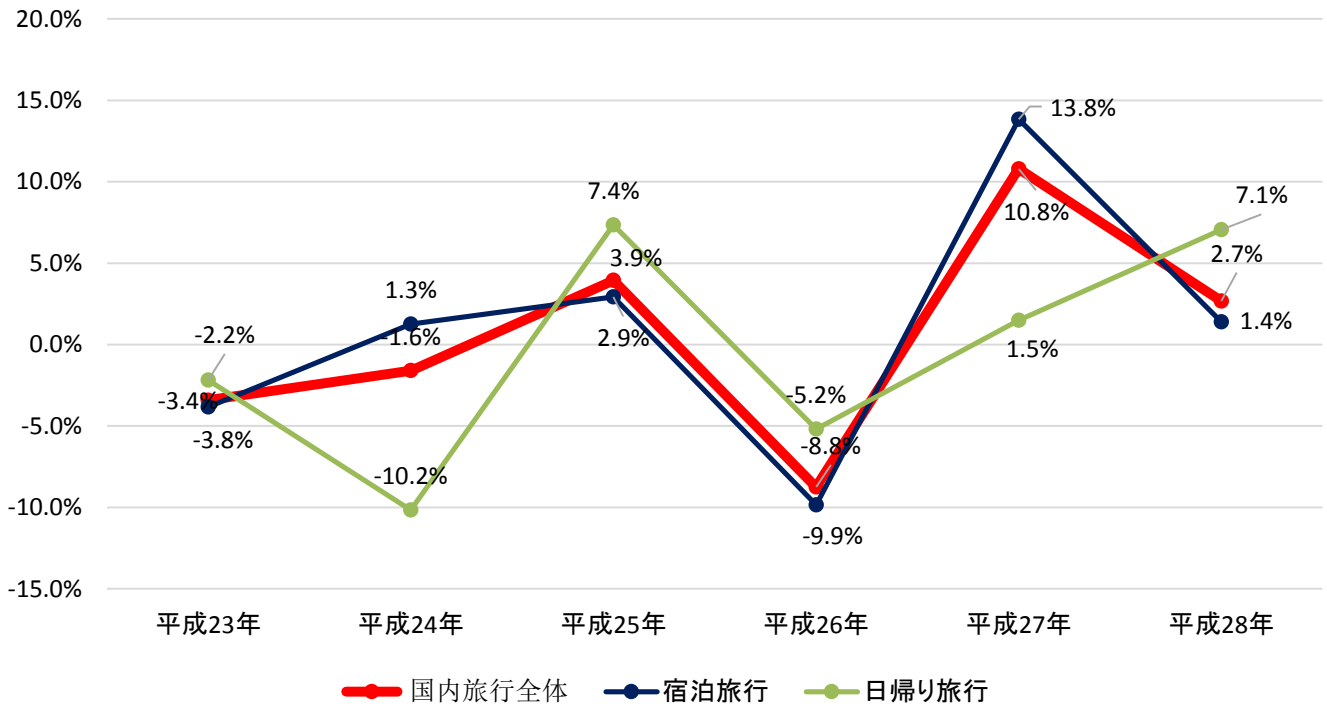

参考2 日本人国内旅行消費額の前年同期比の推移