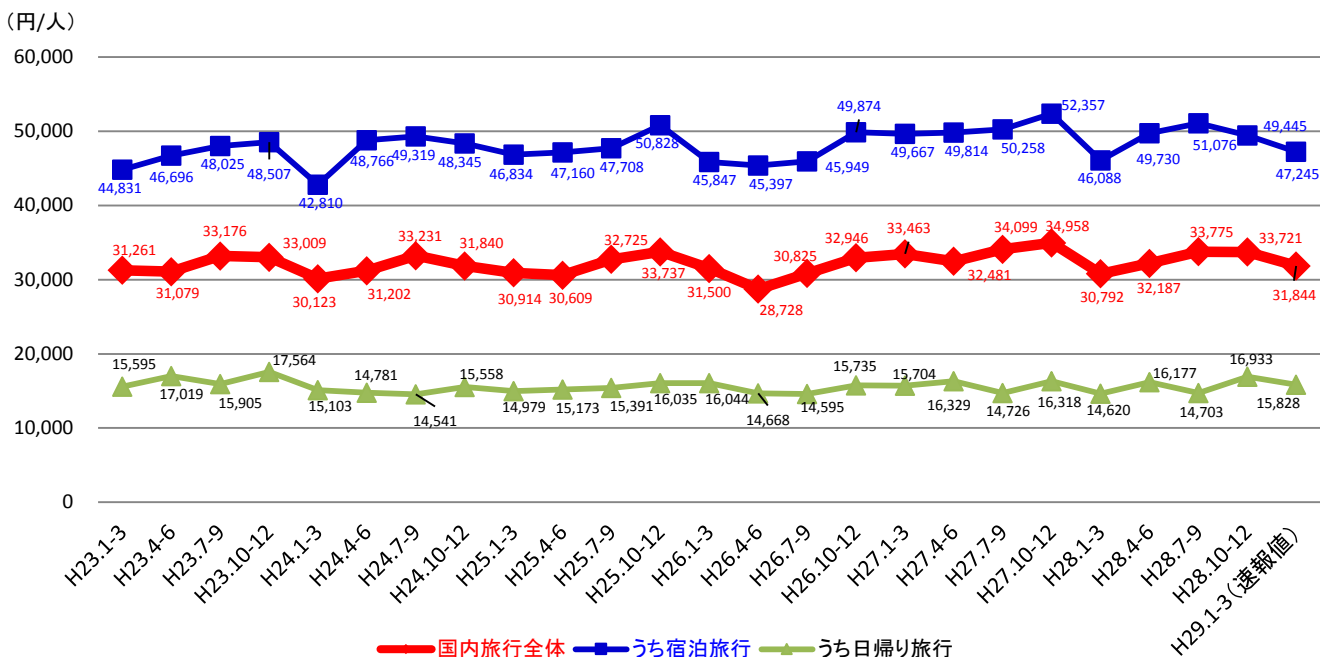

国内旅行全体	うち宿泊旅行			うち日帰り旅行					
	1月	2月	3月	1月	2月	3月			
平成29年1-3月期(速報値)	13,746	12,037	18,371	11,036	8,657	13,702	2,710	3,380	4,669
平成28年1-3月期(確報値)	14,012	12,489	17,612	11,166	9,445	13,320	2,846	3,044	4,292
対前年同月比増加率	-1.9%	-3.6%	+4.3%	-1.2%	-8.3%	+2.9%	-4.8%	+11.0%	+8.8%

※平成29年各月の数値を平成28年各月の数値と比較した増減を示した。

日本人国内延べ旅行者数の参考資料(四半期)

参考4 日本人国内延べ旅行者数の推移(平成29年1-3月期を除き確報値)

参考5 日本人国内延べ旅行者数の前年同期比の推移(平成29年10-12月期を除き確報値)

日本人国内旅行の一人1回当たり旅行単価の参考資料(四半期)

参考6 日本人国内旅行一人1回当たり旅行単価の推移(平成29年1-3月期を除き確報値)