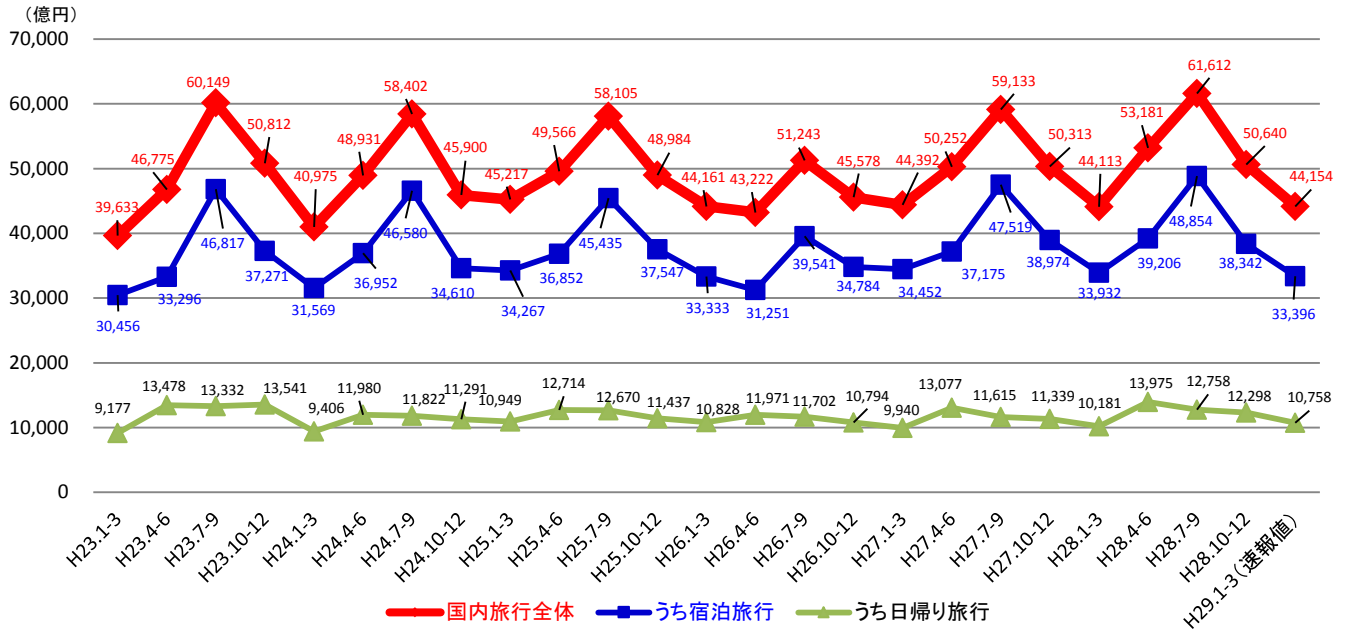

日本人国内旅行消費額の参考資料(四半期)

(億円)

参考1 日本人国内旅行消費額の推移(平成29年1-3月期を除き確報値)