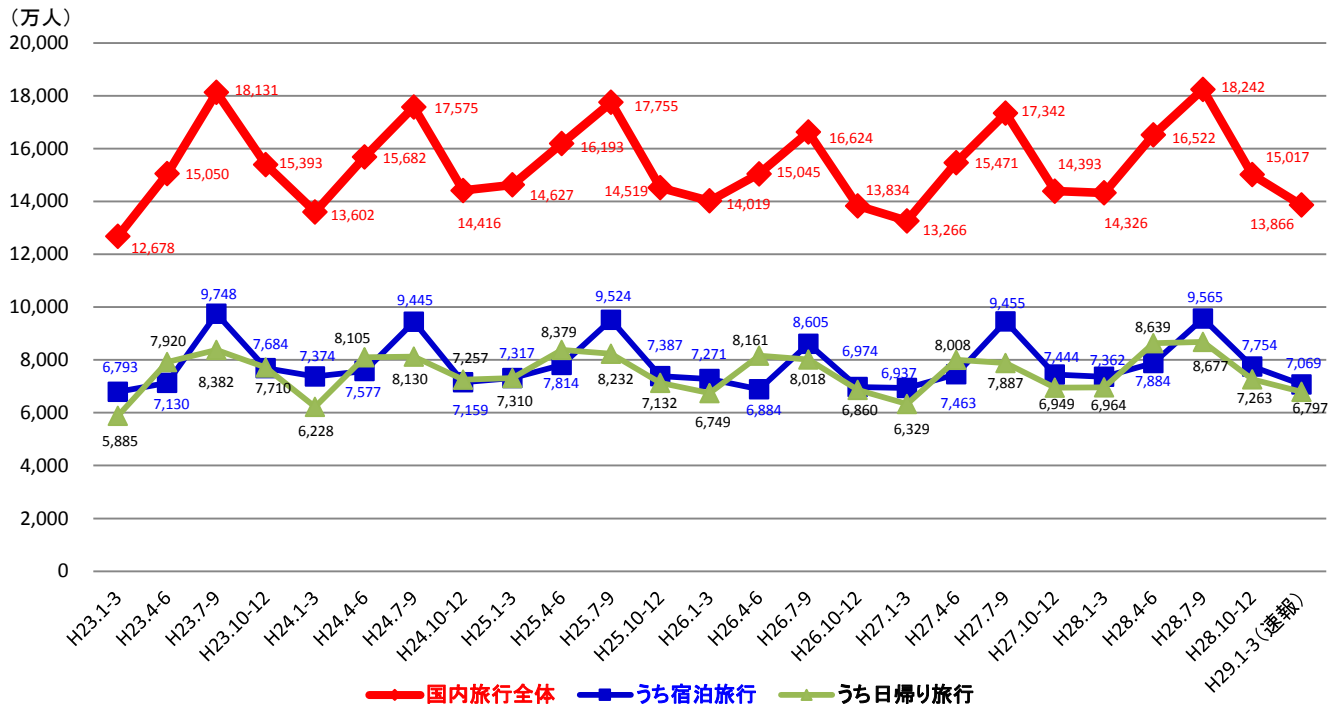

日本人国内延べ旅行者数の参考資料(四半期)

参考4 日本人国内延べ旅行者数の推移(平成29年1-3月期を除き確報値)