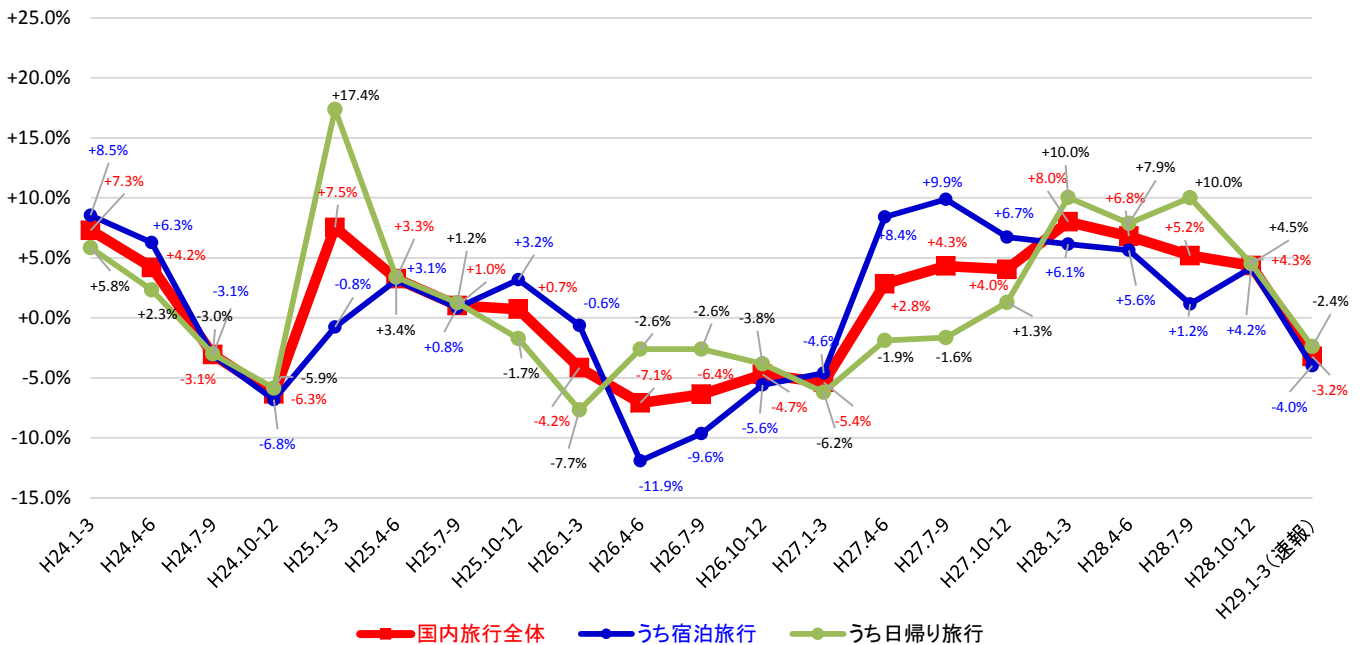

参考5 日本人国内延べ旅行者数の前年同期比の推移(平成29年10-12月期を除き確報値)