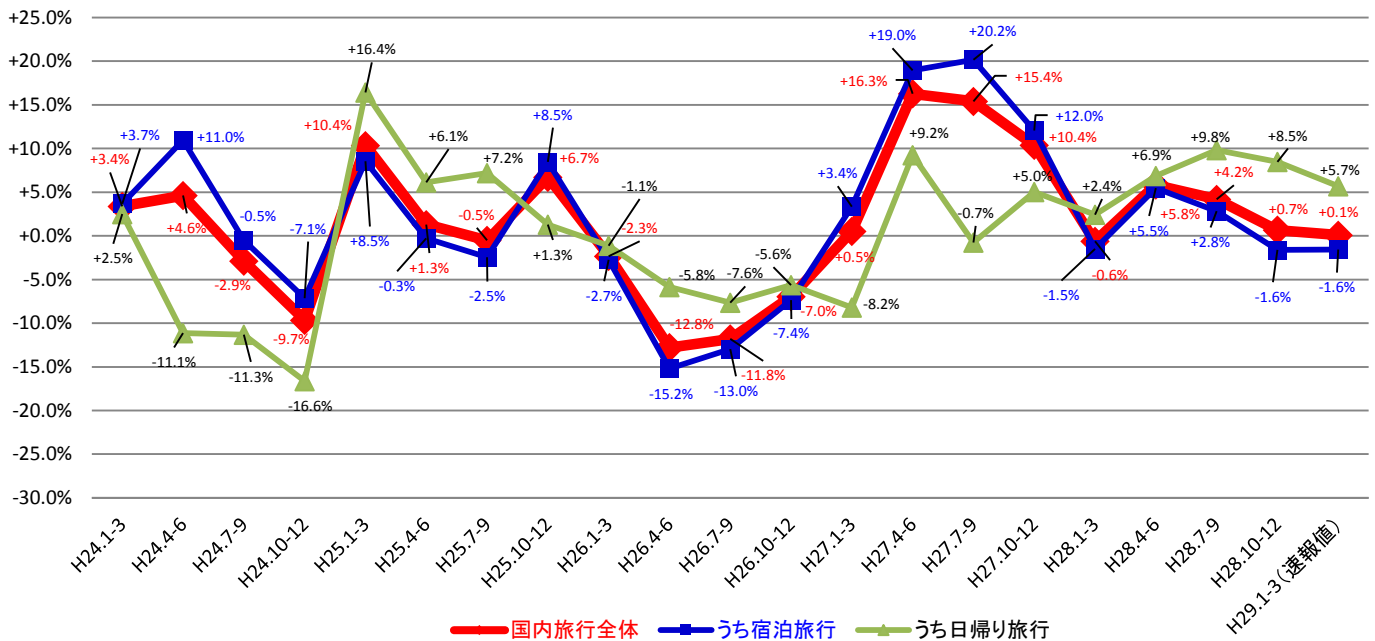

参考2 日本人国内旅行消費額の前年同期比の推移(平成29年1-3月期を除き確報値)

参考3 平成29年1-3月の各月の日本人国内旅行消費額および前年同月比の推移※

単位: 億円

国内旅行全体	うち宿泊旅行			うち日帰り旅行					
	1月	2月	3月	1月	2月	3月			
平成29年1-3月期(速報値)	13,746	12,037	18,371	11,036	8,657	13,702	2,710	3,380	4,669
平成28年1-3月期(確報値)	14,012	12,489	17,612	11,166	9,445	13,320	2,846	3,044	4,292
対前年同月比増加率	-1.9%	-3.6%	+4.3%	-1.2%	-8.3%	+2.9%	-4.8%	+11.0%	+8.8%

※平成29年各月の数値を平成28年各月の数値と比較した増減を示した。