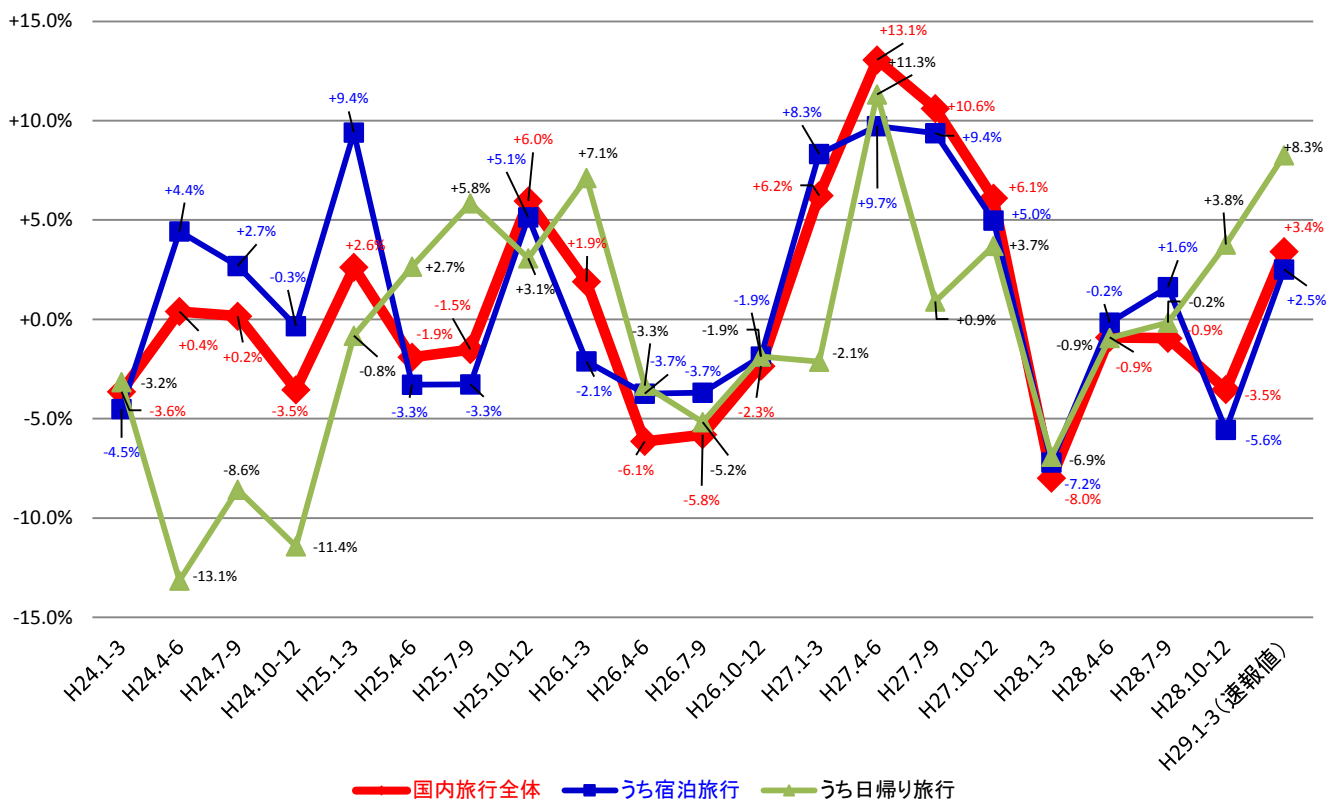

参考7 日本人国内旅行一人1回当たり旅行単価の前年同期比の推移(平成29年1-3月期を除き確報値)