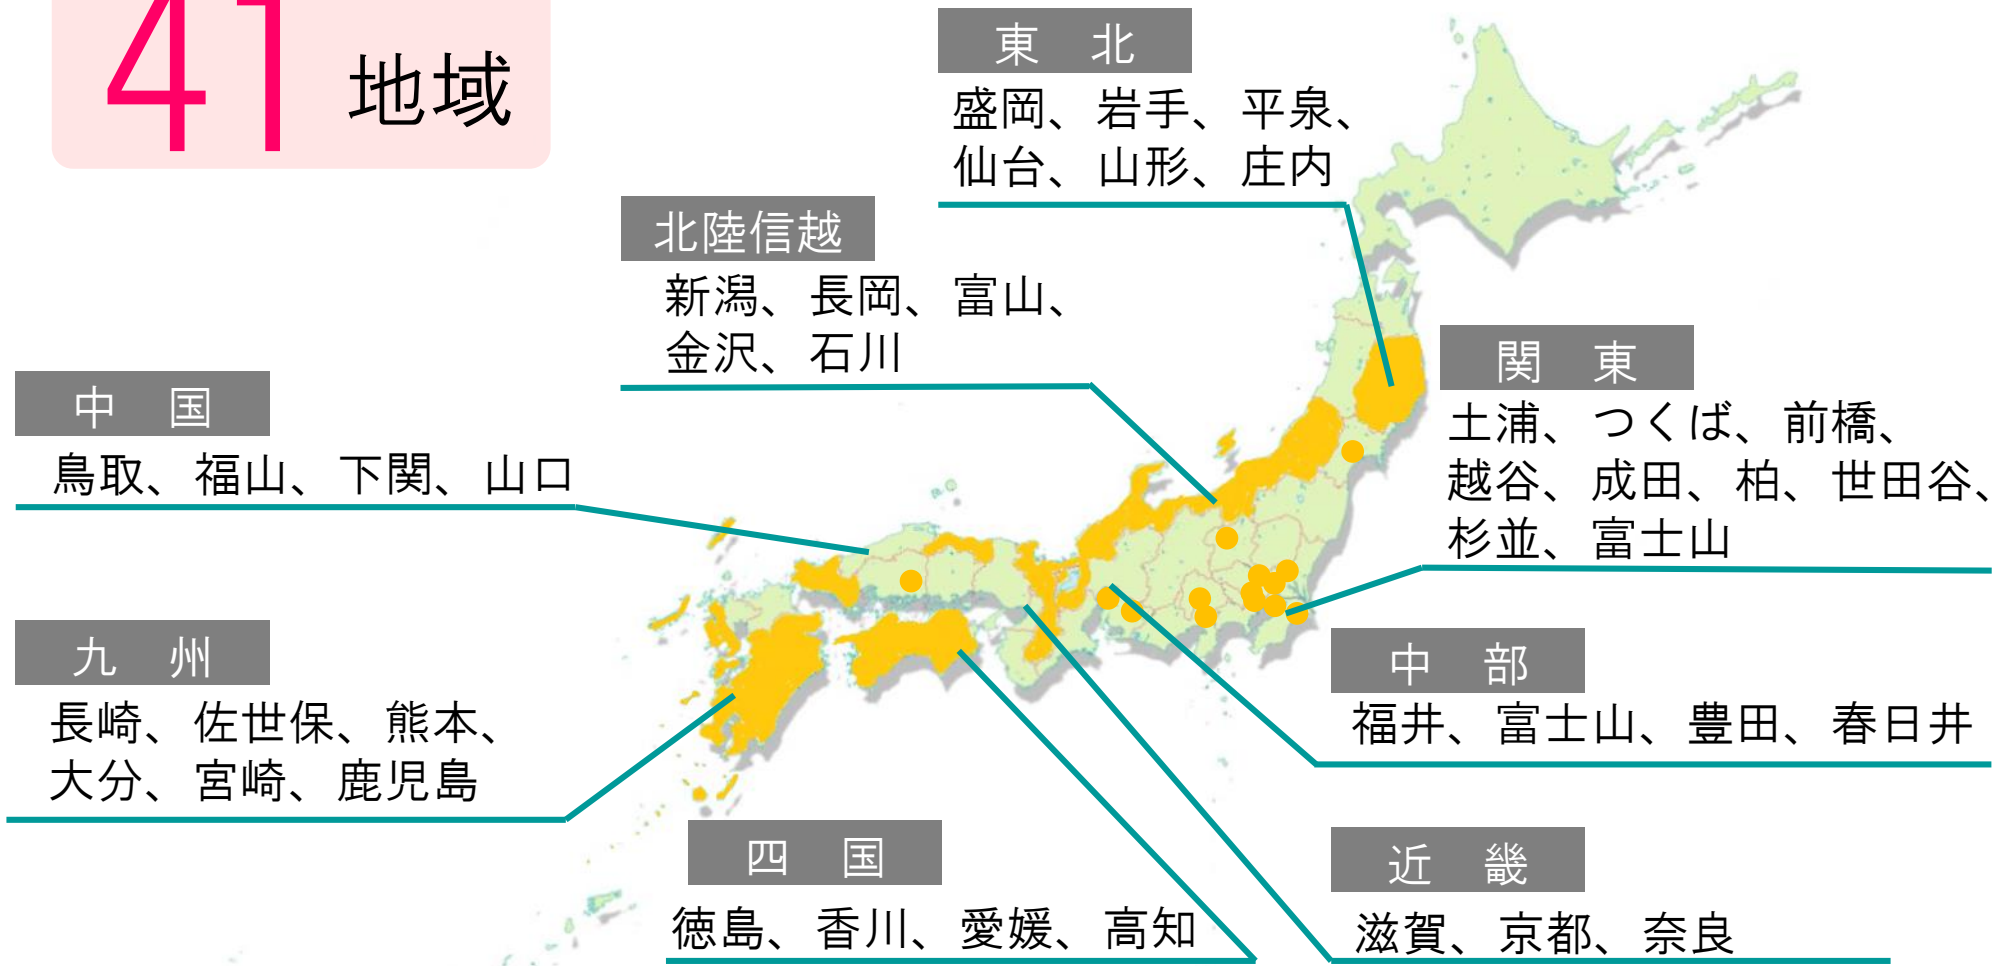

41 地域

今後のスケジュール

平成29年12月 図柄の提案

平成30年10月頃 交付開始

地方版図柄入りナンバープレート導入地域

運輸局	導入地域 (ナンバー表示)	対象区域
東北	盛岡	盛岡市、八幡平市、滝沢市、紫波郡（紫波町、矢巾町）
	岩手	宮古市、大船渡市、花巻市、北上市、久慈市、遠野市、陸前高田市、釜石市、二戸市、岩手郡（雫石町、葛巻町、岩手町）、和賀郡（西和賀町）、気仙郡（住田町）、上閉伊郡（大槌町）、下閉伊郡（山田町、岩泉町、田野畑村、普代村）、九戸郡（軽米町、九戸村、野田村、洋野町）、二戸郡（一戸町）
	平泉	一関市、奥州市、胆沢郡（金ヶ崎町）、西磐井郡（平泉町）
	仙台	仙台市
	山形	山形市、米沢市、天童市、南陽市、新庄市、長井市、上山市、尾花沢市、東根市、村山市、寒河江市、最上郡（金山町、最上町、舟形町、真室川町、大蔵村、鮭川村、戸沢村）、北村山郡（大石田町）、東村山郡（中山町、山辺町）、西村山郡（河北町、西川町、朝日町、大江町）、東置賜郡（高畠町、川西町）、西置賜郡（小国町、白鷹町、飯豊町）
	庄内	鶴岡市、酒田市、東田川郡（三川町、庄内町）、飽海郡（遊佐町）
関東	土浦	土浦市、石岡市、かすみがうら市、龍ヶ崎市、牛久市、取手市、稲敷市、稲敷郡（阿見町、美浦村、河内町）、北相馬郡（利根町）
	つくば	つくば市、つくばみらい市、古河市、筑西市、下妻市、常総市、坂東市、結城市、守谷市、桜川市、結城郡（八千代町）、猿島郡（境町、五霞町）
	前橋	前橋市、北群馬郡（吉岡町）
	越谷	越谷市
	成田	成田市、山武市、富里市、山武郡（横芝光町、芝山町）、香取郡（神崎町、多古町）
	柏	柏市、我孫子市
	世田谷	世田谷区
	杉並	杉並区
富士山	富士吉田市、南都留郡（道志村、西桂町、忍野村、山中湖村、鳴沢村、富士河口湖町）	

北陸信越	新潟	新潟市、新発田市、村上市、五泉市、燕市、三条市、加茂市、佐渡市、阿賀野市、胎内市、北蒲原郡（聖籠町）、西蒲原郡（弥彦村）、東蒲原郡（阿賀町）、南蒲原郡（田上町）、岩船郡（粟島浦村、関川村）
	長岡	長岡市、小千谷市、見附市、十日町市、柏崎市、上越市、糸魚川市、魚沼市、南魚沼市、妙高市、三島郡（出雲崎町）、中魚沼郡（津南町）、南魚沼郡（湯沢町）、刈羽郡（刈羽村）
	富山	県内全域
	金沢	金沢市、かほく市、河北郡（津幡町、内灘町）
	石川	加賀市、小松市、能美市、白山市、羽咋市、七尾市、輪島市、珠洲市、野々市市、能美郡（川北町）、羽咋郡（志賀町、宝達志水町）、鹿島郡（中能登町）、鳳珠郡（穴水町、能登町）
中部	福井	県内全域
	富士山	富士宮市、富士市、御殿場市、裾野市、駿東郡（小山町）
	豊田	豊田市
	春日井	春日井市
近畿	滋賀	県内全域
	京都	府内全域
	奈良	県内全域
中国	鳥取	県内全域
	福山	福山市、尾道市、三原市、竹原市、府中市、豊田郡（大崎上島町）、世羅郡（世羅町）、神石郡（神石高原町）
	下関	下関市
	山口	岩国市、宇部市、下松市、山陽小野田市、周南市、長門市、萩市、光市、防府市、美祢市、柳井市、山口市、阿武郡（阿武町）、大島郡（周防大島町）、玖珂郡（和木町）、熊毛郡（上関町、田布施町、平生町）
四国	徳島	県内全域
	香川	県内全域
	愛媛	県内全域
	高知	県内全域
九州	長崎	長崎市、諫早市、大村市、島原市、五島市、雲仙市、南島原市、南松浦郡（新上五島町）、西彼杵郡（時津町、長与町） 対馬市、壱岐市
	佐世保	佐世保市、平戸市、松浦市、西海市、東彼杵郡（川棚町、波佐見町、東彼杵町）、北松浦郡（小値賀町、佐々町）

	熊本	県内全域
	大分	県内全域
	宮崎	県内全域
	鹿児島	鹿児島市、出水市、指宿市、西之表市、鹿屋市、枕崎市、阿久根市、垂水市、薩摩川内市、日置市、曾於市、いちき串木野市、南さつま市、霧島市、志布志市、南九州市、伊佐市、姶良市、鹿児島郡（十島村、三島村）、出水郡（長島町）、曾於郡（大崎町）、熊毛郡（中種子町、南種子町、屋久島町）、薩摩郡（さつま町）、姶良郡（湧水町）、肝属郡（東串良町、錦江町、南大隅町、肝付町）