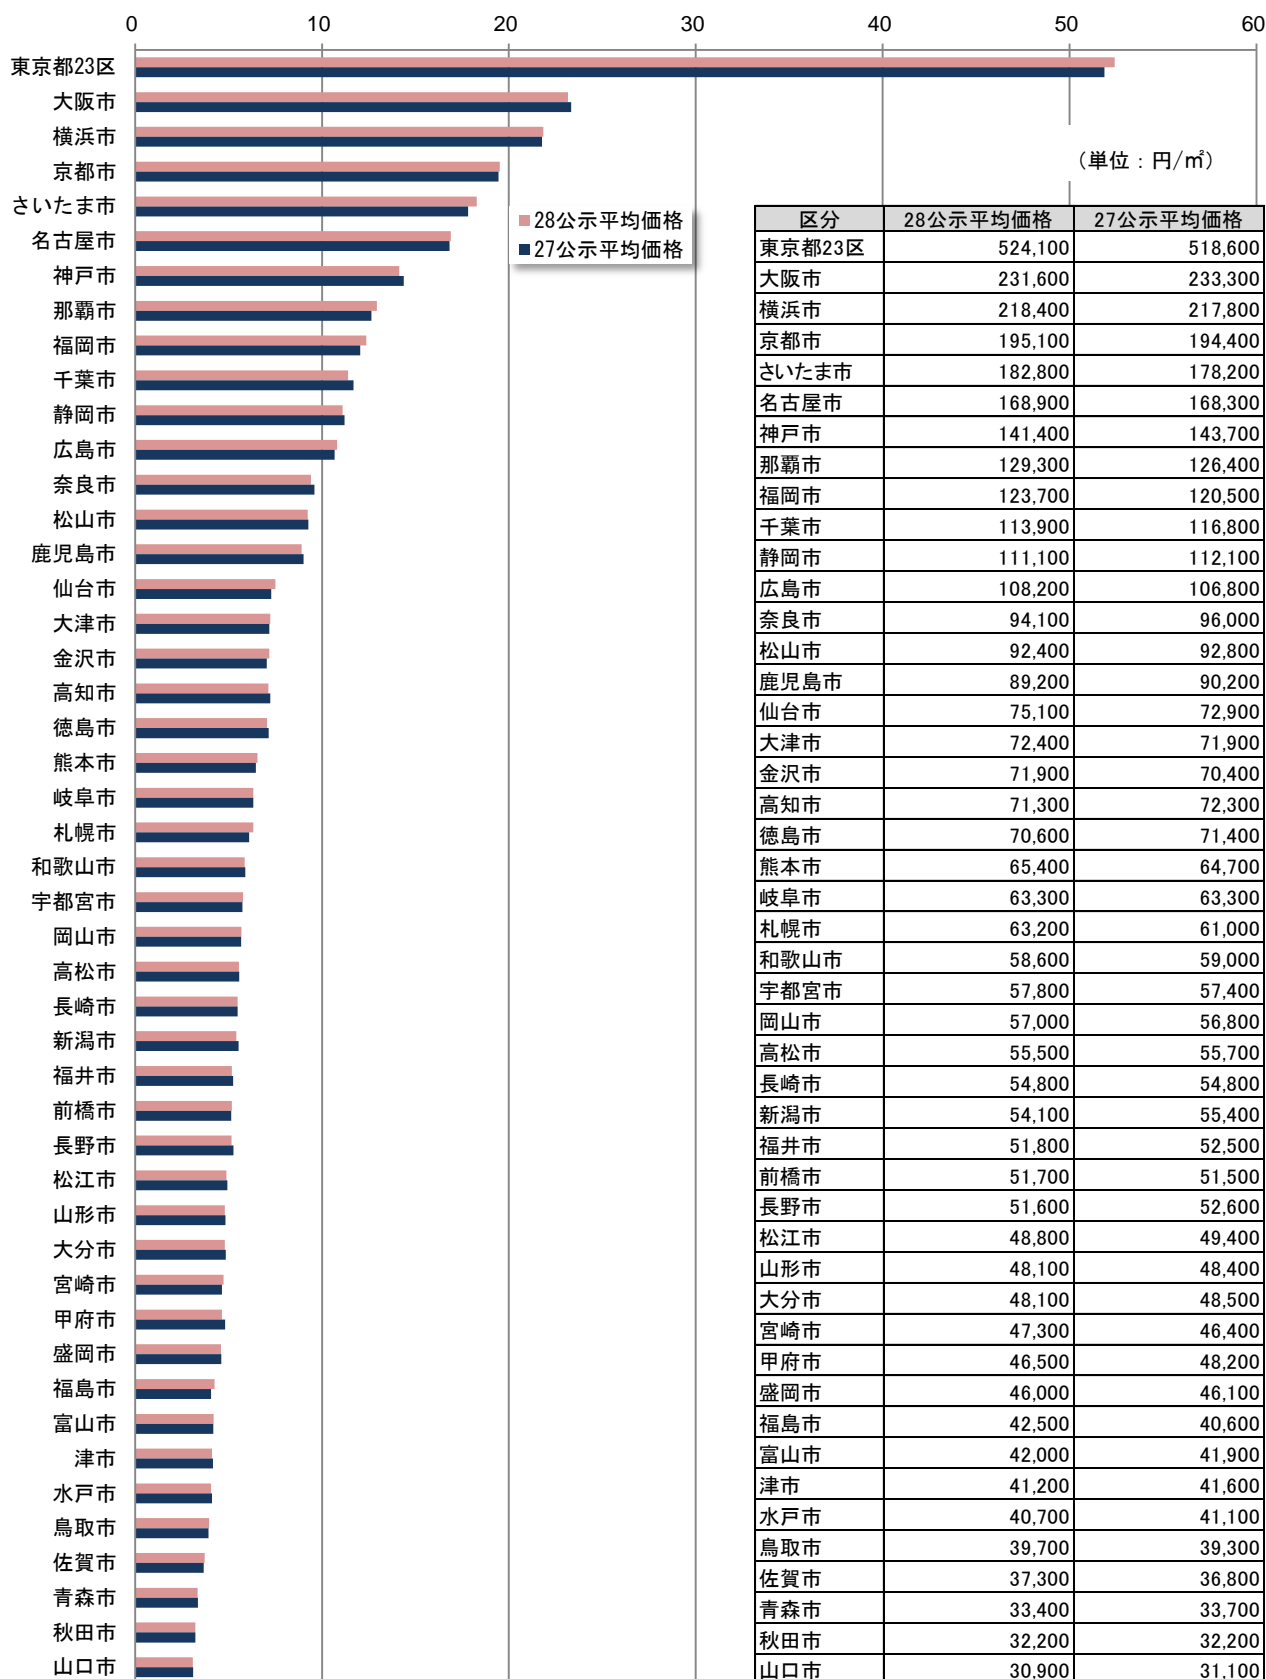

### 都道府県庁所在地の住宅地「平均」価格

(単位：万円/㎡)

(単位：円/㎡)