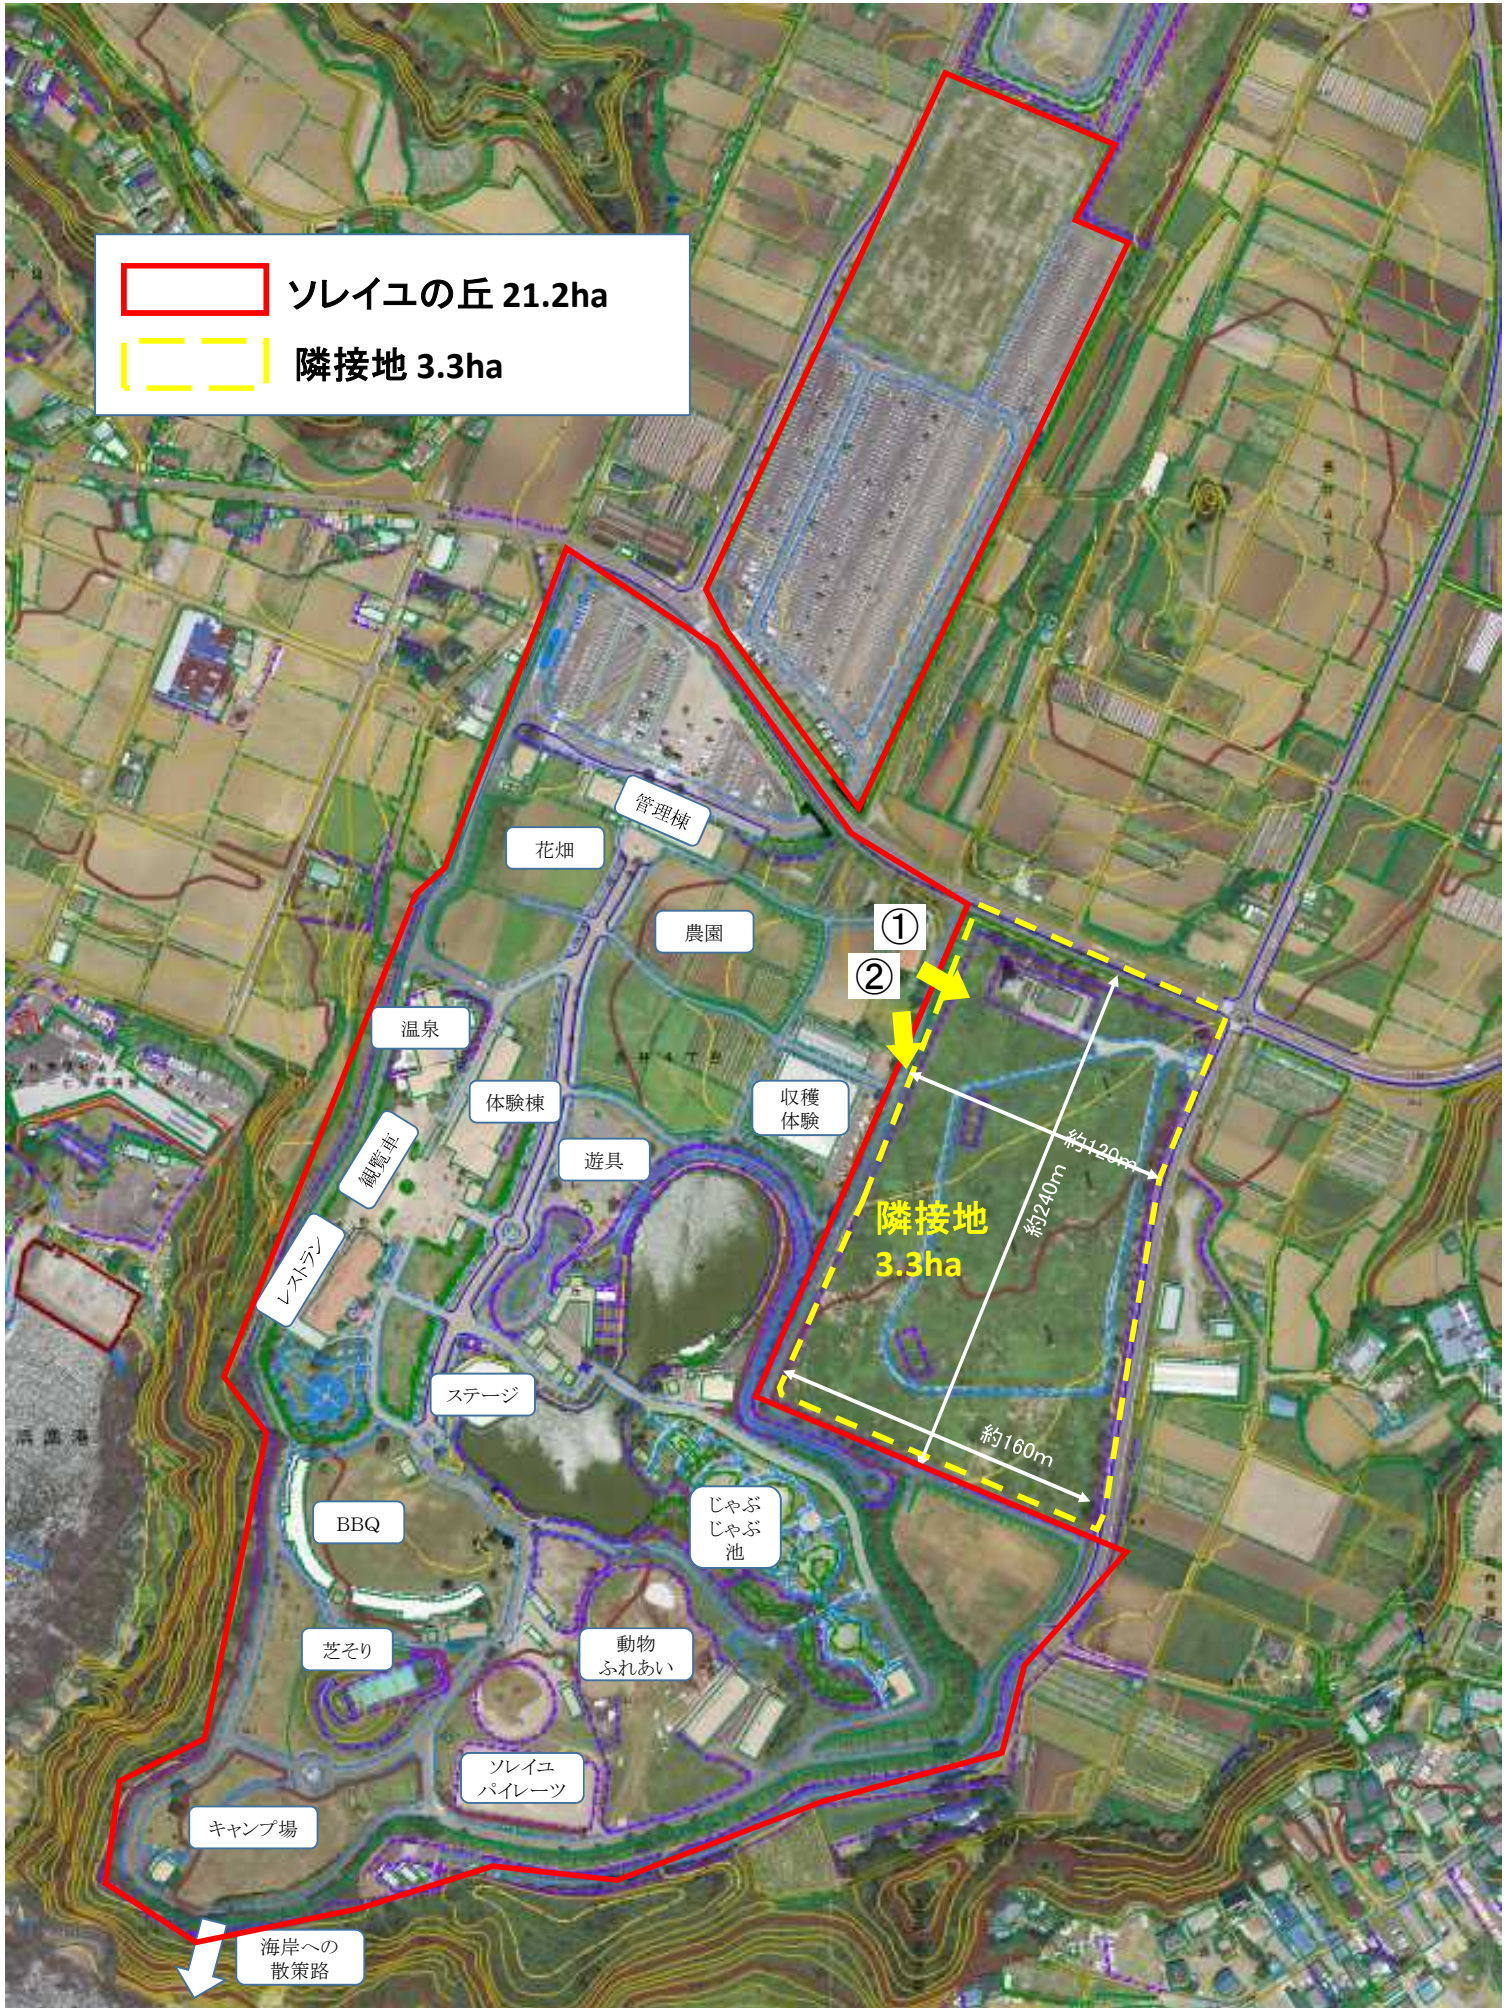

目次

- ・ 事業位置図
 - ・ 長井海の手公園施設及び隣接地敷地図
- ・ 長井海の手公園（ソレイユの丘）隣接地現況写真

- ・ **事業位置図**

- ・ 長井海の手公園施設及び隣接地敷地図
- ・ 長井海の手公園（ソレイユの丘）隣接地現況写真

事業位置図

平成二十八年八月

編者：P&A 株式会社 発行：2016年10月15日 印刷：2016年10月15日

- ・ 事業位置図
- ・ 長井海の手公園施設及び隣接地敷地図
- ・ 長井海の手公園（ソレイユの丘）隣接地現況写真

長井海の手公園施設及び隣接地敷地図

- ・ 事業位置図
- ・ 長井海の手公園施設及び隣接地敷地図
- ・ 長井海の手公園（ソレイユの丘）隣接地現況写真

長井海の手公園(ソレイユの丘)隣接地現況写真

現況写真①

現況写真②