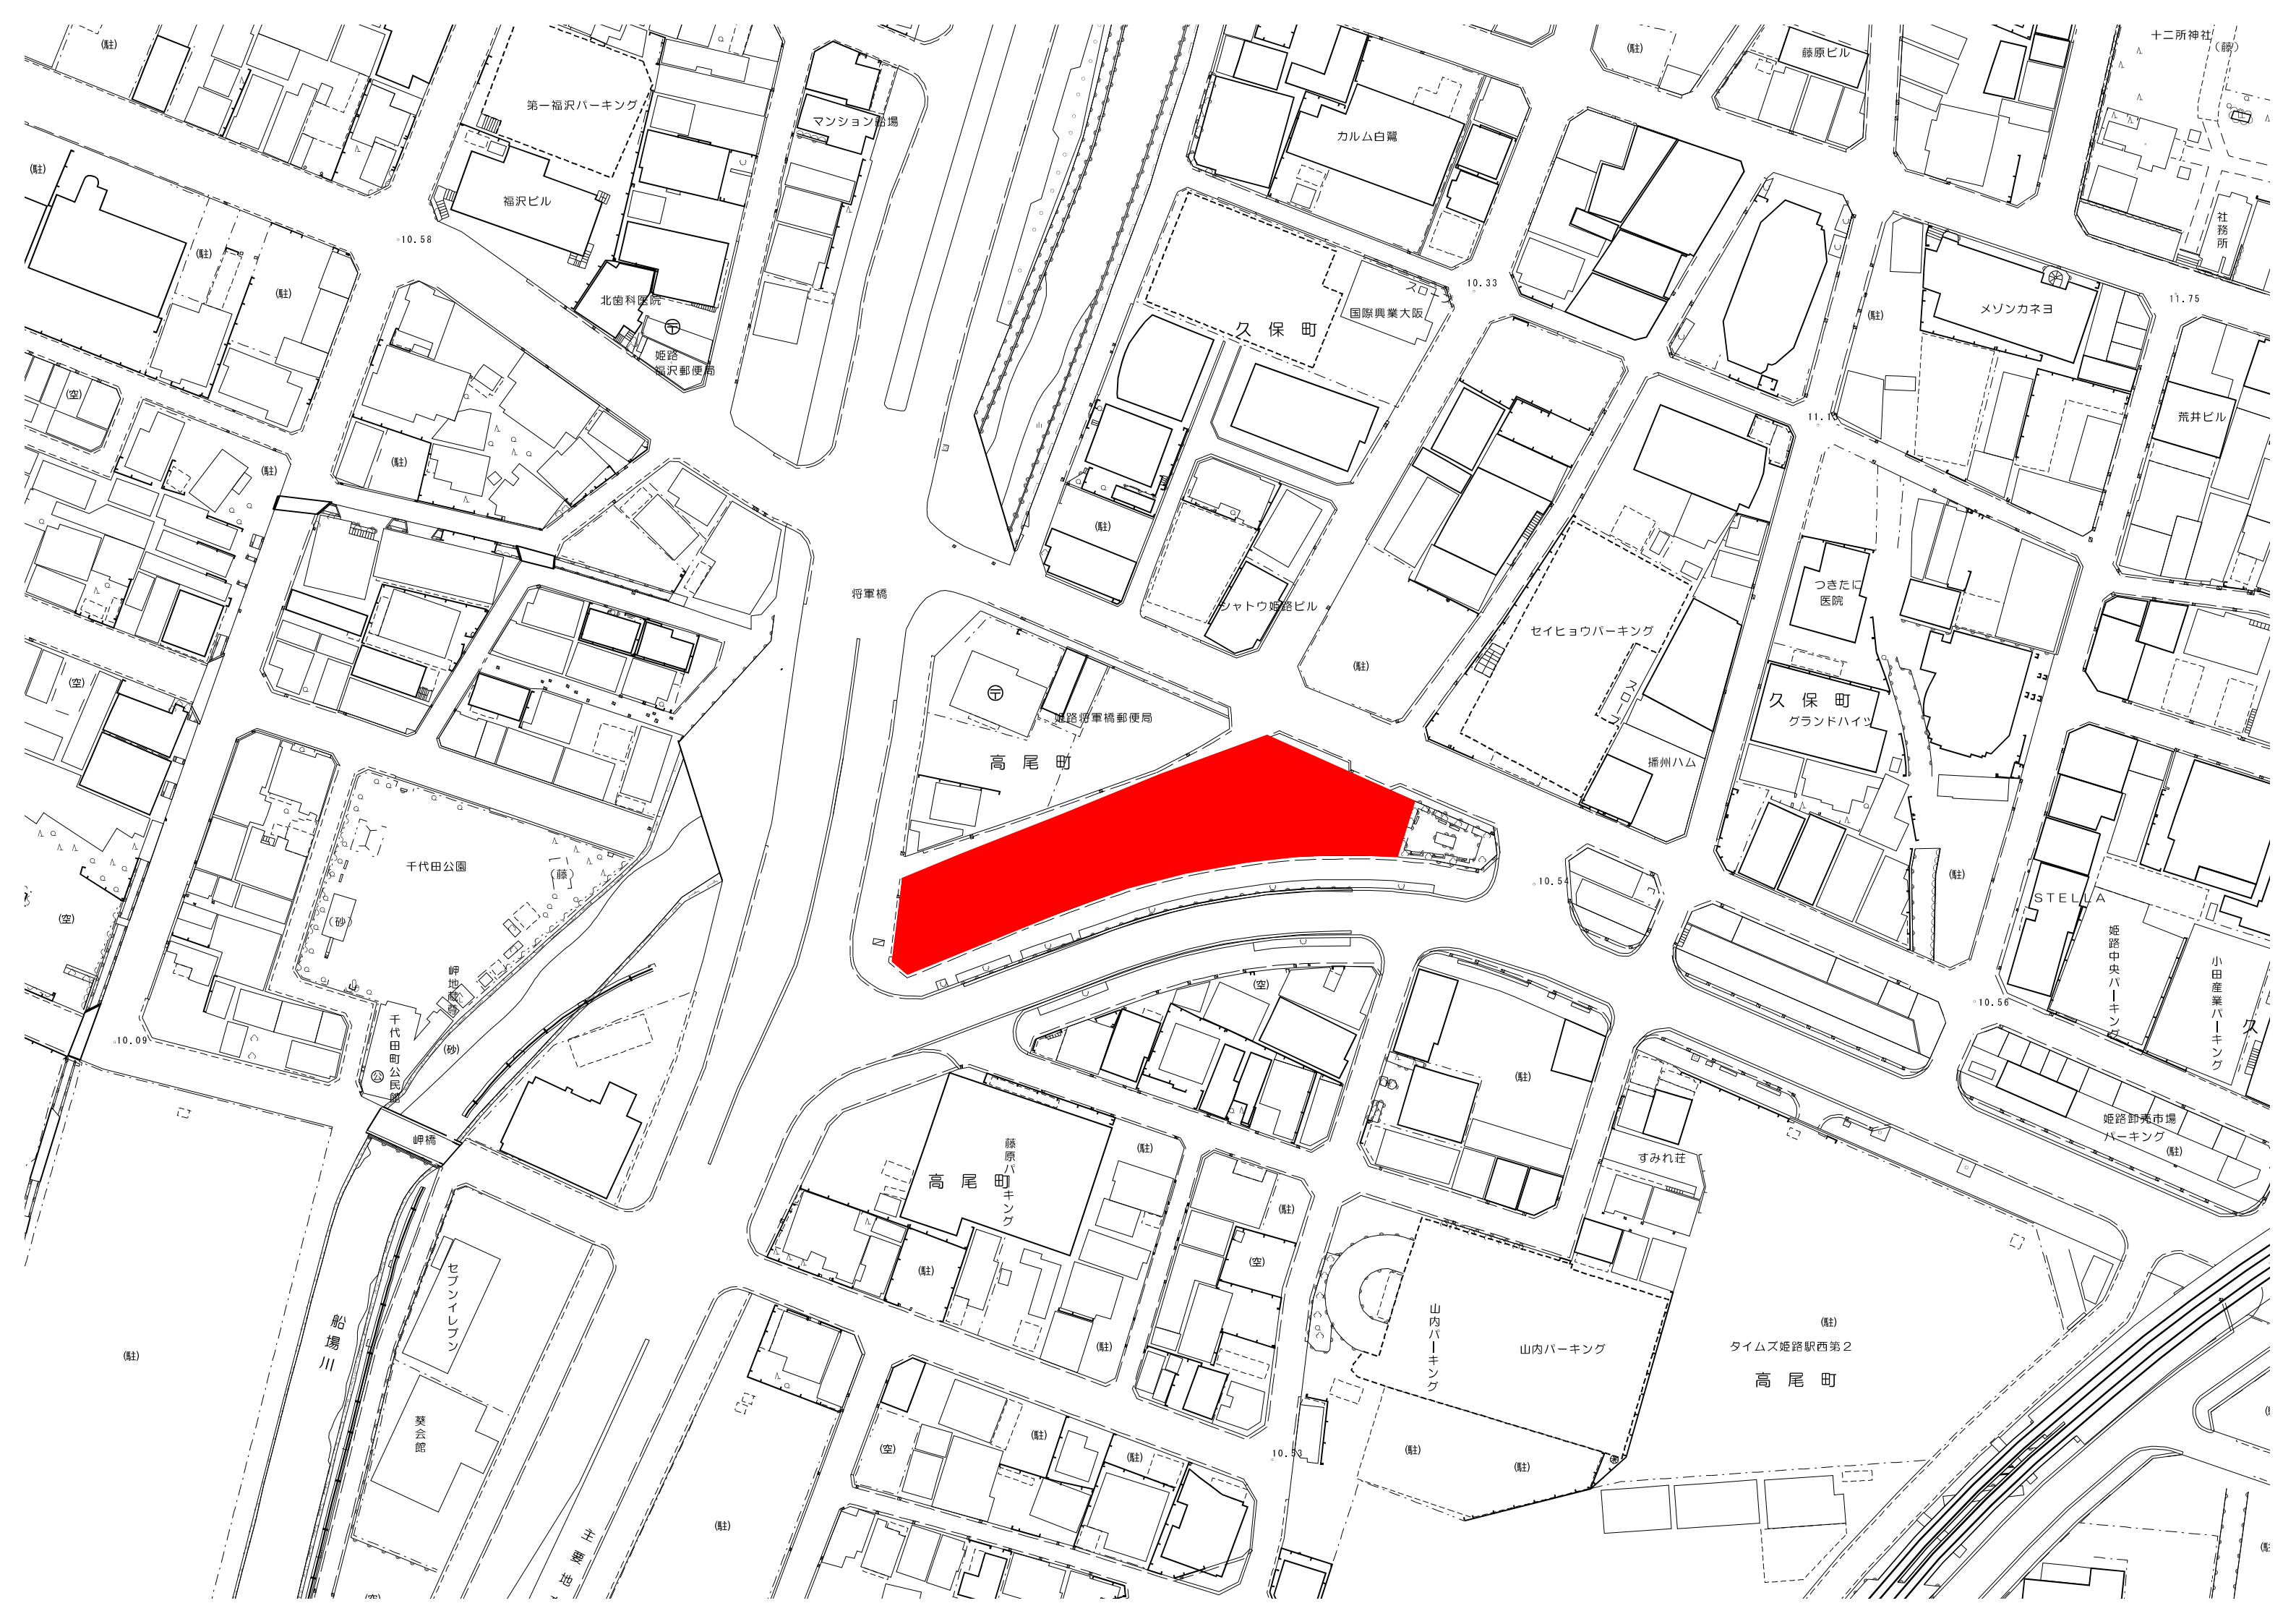

目次

- ・ 計画地の位置図（1/1000、1/2500、1/7000）
 - ・ 航空写真（1/1000、1/2500）
 - ・ 現況の写真
 - ・ 観光関連資料

- ・ 計画地の位置図（1/1000、1/2500、1/7000）
 - ・ 航空写真（1/1000、1/2500）
 - ・ 現況の写真
 - ・ 観光関連資料

第一福沢パーキング

マンション市場

福沢ビル

北園科医院
姫路
福沢郵便局

カルム白鷺

久保町

国際興業大阪
スロ

メソソカネヨ

荒井ビル

シャドウ姫路ビル

セイヒョウパーキング

つぎたに
医院
久保町
グランドハイツ

高尾町

すみれ荘

船場川

セブンイレブン

森公会館

山内パーキング

山内パーキング

タイムズ姫路駅西第2
高尾町

船場川