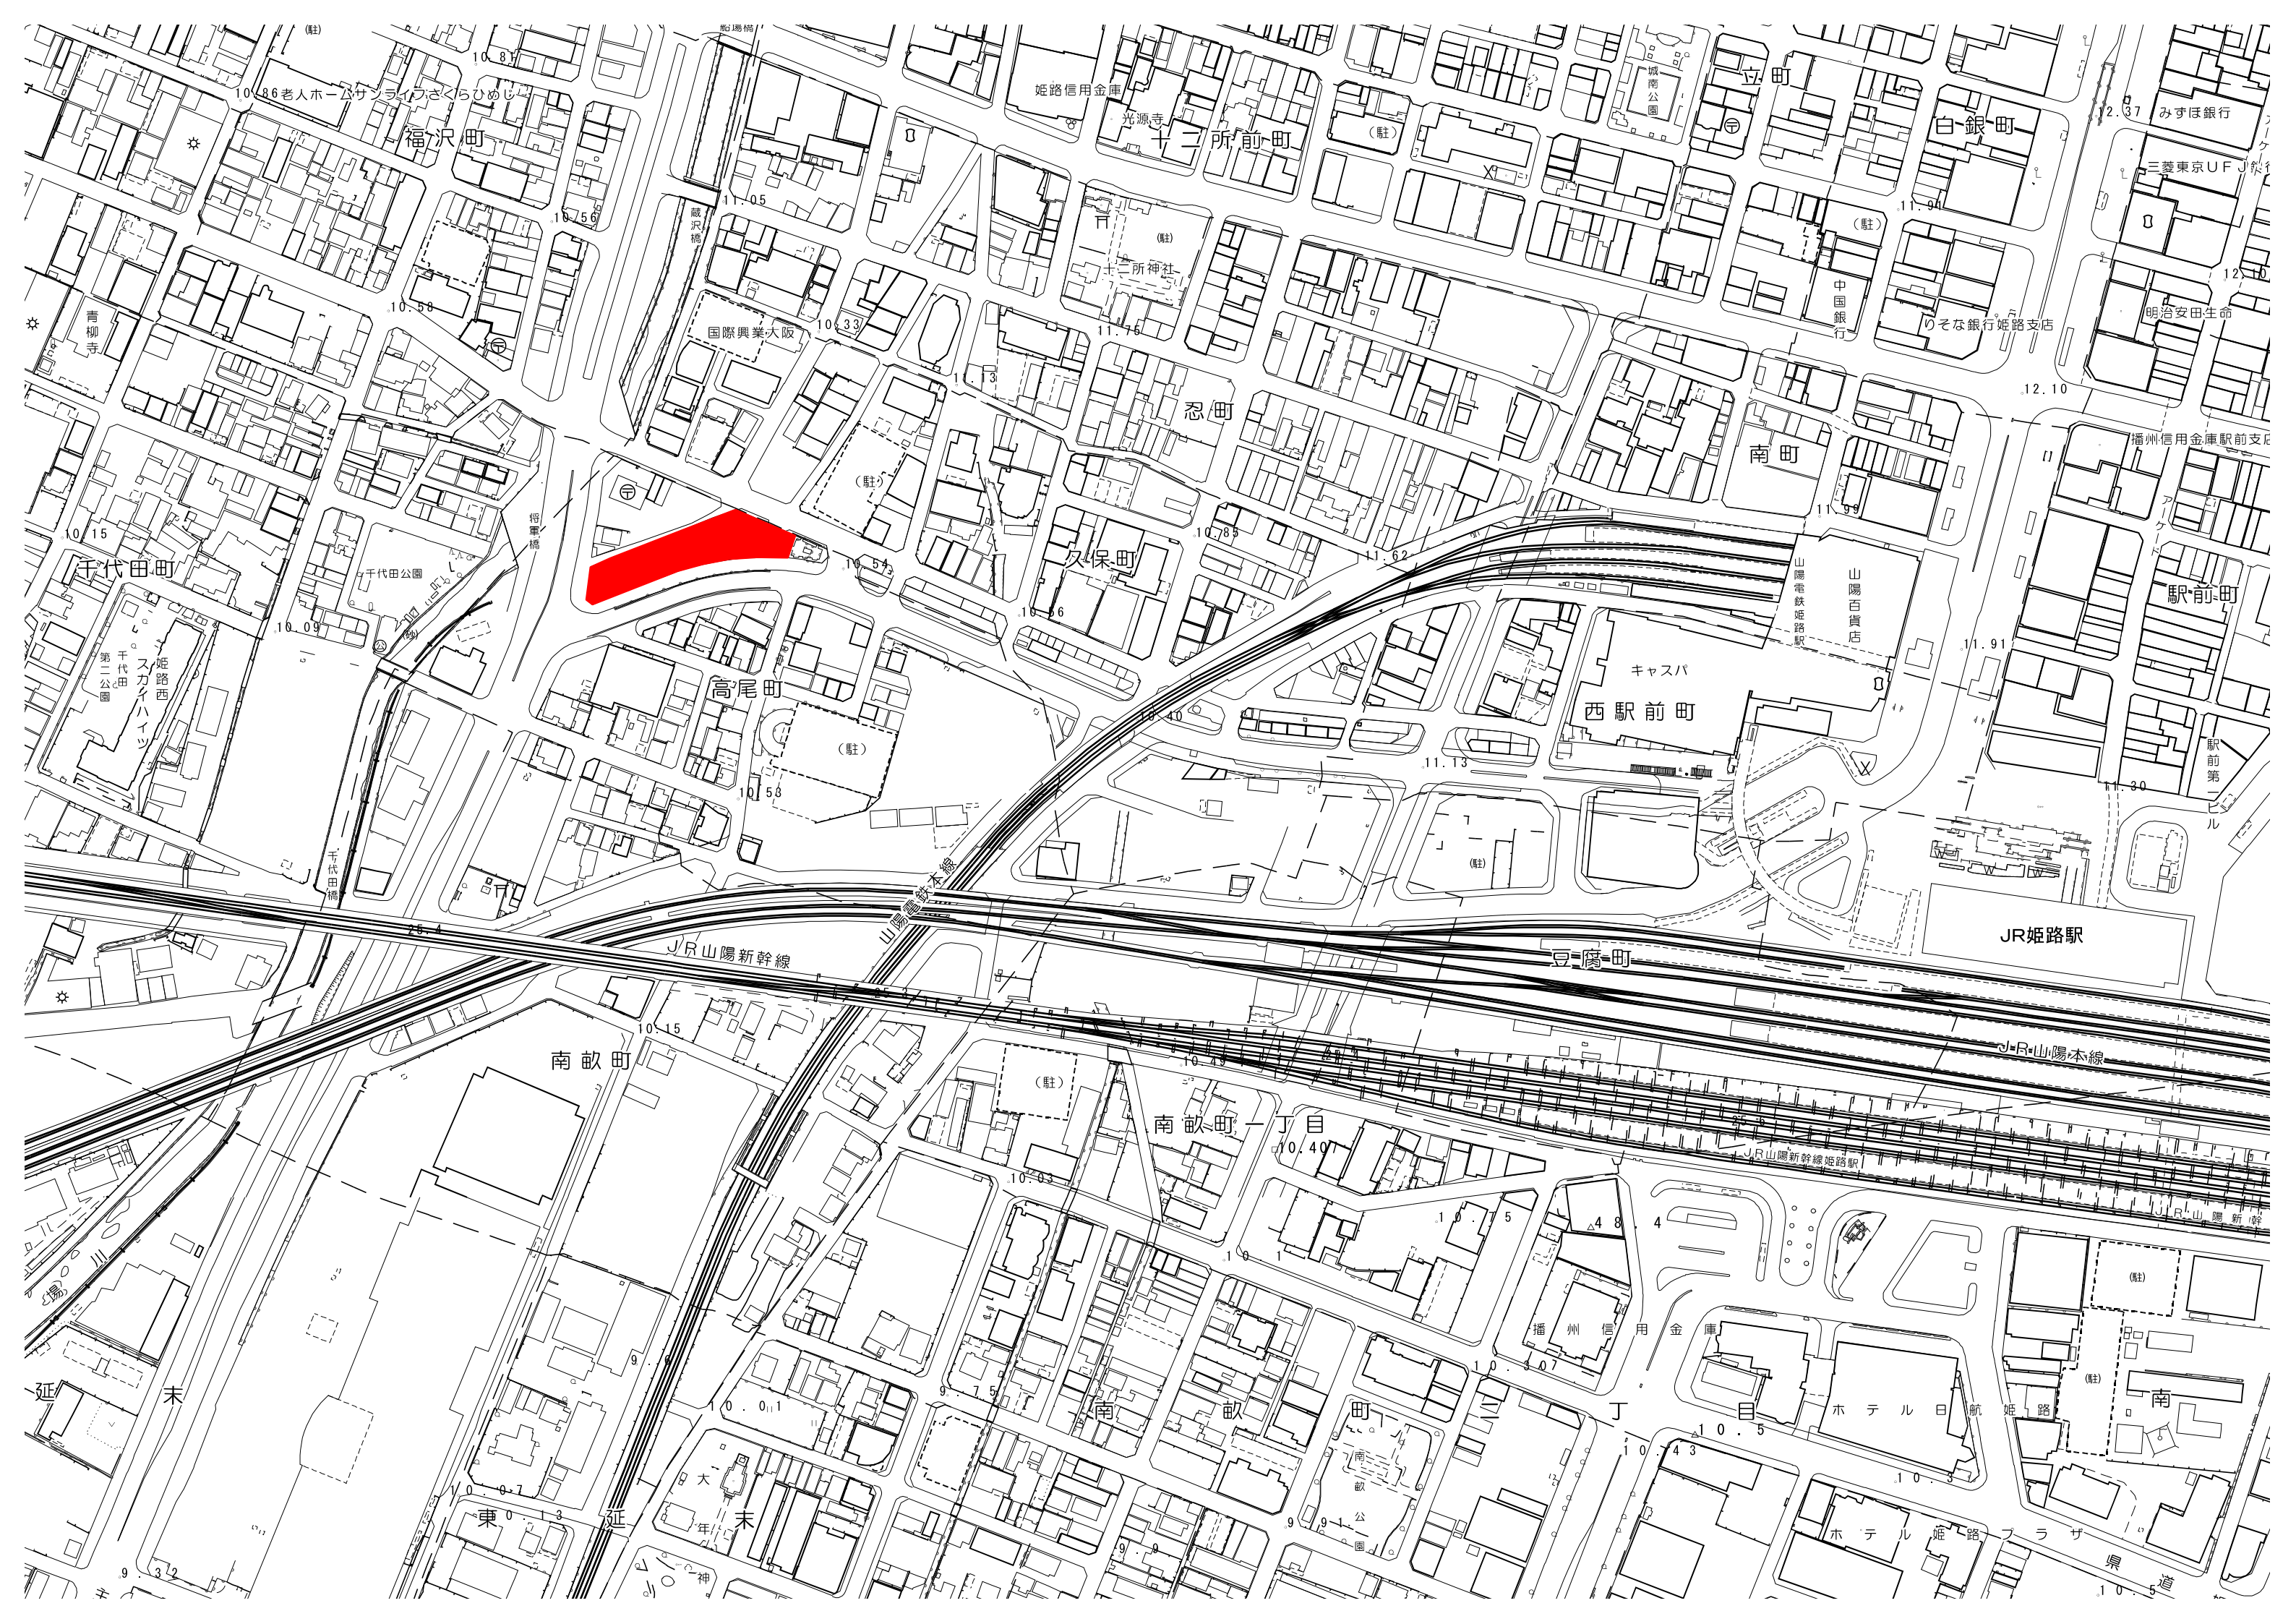

すみれ荘

船場川

セブンイレブン

森公会館

山内パーキング

山内パーキング

タイムズ姫路駅西第2
高尾町

船場川