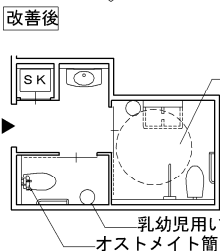

2. 7 便所・洗面所

便所・洗面所 6

●便所・洗面所の例 1

●便所・洗面所の例 2

●便所・洗面所の例 3

●その他の便房の改善例

・その他の便房で和風便器の場合

- ・和風便器を腰掛便座に交換する
- ・内開き戸を外開き戸に改善し緊急時の対応をはかる
- ・便座からの立ち座りを補助する手すりを設ける
- ・オストメイト簡易型設備を設ける

●小規模施設での改善例

○改善例 1

- ・多機能便房（車いす使用者用便房+乳幼児連れ対応）とオストメイト簡易型便房を設ける。

○改善例 2

- ・男女共用の車いす使用者用簡易型便房と、オストメイト簡易型便房を設ける。
- ・乳幼児用おむつ交換台を設ける。

○改善例 3

- ・男女兼用の車いす使用者用簡易型便房を設ける
- ・乳幼児用おむつ交換台を設ける
- ・オストメイト簡易型便房を設ける
- ・便房の戸を引き戸とする
- ・便房内に手すりを設ける
- ・小便器に手すりを設ける