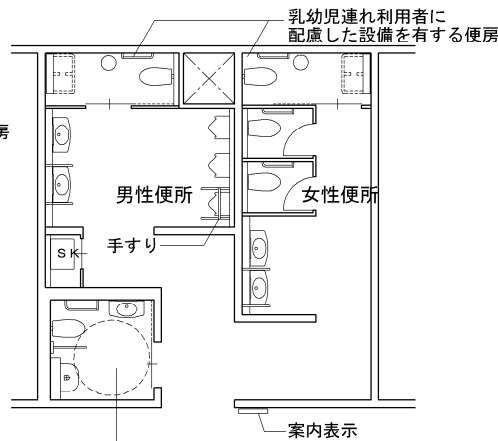

2. 7 便所・洗面所

便所・洗面所 6

●便所・洗面所の例 1

●便所・洗面所の例 2

●便所・洗面所の例 3

●その他の便房の改善例

・その他の便房で和風便器の場合

- ・和風便器を腰掛便座に交換する
- ・内開き戸を外開き戸に改善し緊急時の対応をはかる
- ・便座からの立ち座りを補助する手すりを設ける
- ・オストメイト簡易型設備を設ける

●小規模施設での改善例

○改善例 1

- ・多機能便房（車いす使用者用便房+乳幼児連れ対応）とオストメイト簡易型便房を設ける。

○改善例 2

- ・男女共用の車いす使用者用簡易型便房と、オストメイト簡易型便房を設ける。
- ・乳幼児用おむつ交換台を設ける。

○改善例 3

- ・男女兼用の車いす使用者用簡易型便房を設ける
- ・乳幼児用おむつ交換台を設ける
- ・オストメイト簡易型便房を設ける
- ・便房の戸を引き戸とする
- ・便房内に手すりを設ける
- ・小便器に手すりを設ける