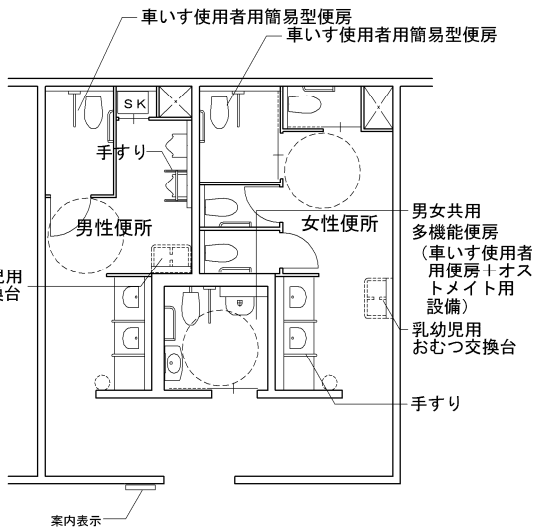

2. 7 便所・洗面所

便所・洗面所 6

●便所・洗面所の例 1

●便所・洗面所の例 2

●便所・洗面所の例 3

●その他の便房の改善例

・その他の便房で和風便器の場合

- ・和風便器を腰掛便座に交換する
- ・内開き戸を外開き戸に改善し緊急時の対応をはかる
- ・便座からの立ち座りを補助する手すりを設ける
- ・オストメイト簡易型設備を設ける

●小規模施設での改善例

○改善例 1

- ・多機能便房（車いす使用者用便房+乳幼児連れ対応）とオストメイト簡易型便房を設ける。

○改善例 2

- ・男女共用の車いす使用者用簡易型便房と、オストメイト簡易型便房を設ける。
- ・乳幼児用おむつ交換台を設ける。

○改善例 3

- ・男女兼用の車いす使用者用簡易型便房を設ける
- ・乳幼児用おむつ交換台を設ける
- ・オストメイト簡易型便房を設ける
- ・便房の戸を引き戸とする
- ・便房内に手すりを設ける
- ・小便器に手すりを設ける