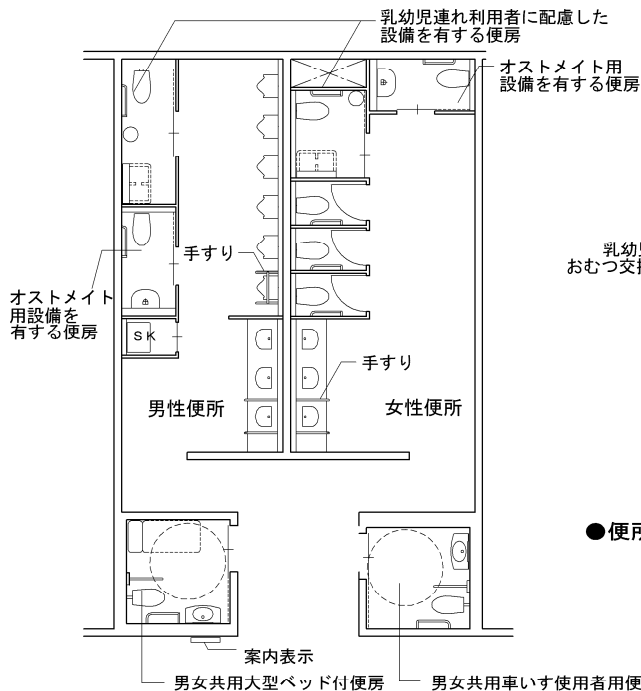

2. 7 便所・洗面所

便所・洗面所 6

●便所・洗面所の例 1

●便所・洗面所の例 2

●便所・洗面所の例 3

●その他の便房の改善例

・その他の便房で和風便器の場合

- ・和風便器を腰掛便座に交換する
- ・内開き戸を外開き戸に改善し緊急時の対応をはかる
- ・便座からの立ち座りを補助する手すりを設ける
- ・オストメイト簡易型設備を設ける

●小規模施設での改善例

○改善例 1

- ・多機能便房（車いす使用者用便房+乳幼児連れ対応）とオストメイト簡易型便房を設ける。

○改善例 2

- ・男女共用の車いす使用者用簡易型便房と、オストメイト簡易型便房を設ける。
- ・乳幼児用おむつ交換台を設ける。

○改善例 3

- ・男女兼用の車いす使用者用簡易型便房を設ける
- ・乳幼児用おむつ交換台を設ける
- ・オストメイト簡易型便房を設ける
- ・便房の戸を引き戸とする
- ・便房内に手すりを設ける
- ・小便器に手すりを設ける