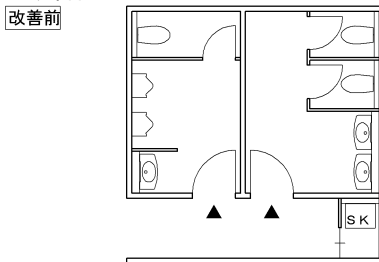

●小規模施設での改善例

○改善例 1

- ・多機能便房（車いす使用者用便房+乳幼児連れ対応）とオストメイト簡易型便房を設ける。

○改善例 2

- ・男女共用の車いす使用者用簡易型便房と、オストメイト簡易型便房を設ける。
- ・乳幼児用おむつ交換台を設ける。

○改善例 3

- ・男女兼用の車いす使用者用簡易型便房を設ける
- ・乳幼児用おむつ交換台を設ける
- ・オストメイト簡易型便房を設ける
- ・便房の戸を引き戸とする
- ・便房内に手すりを設ける
- ・小便器に手すりを設ける