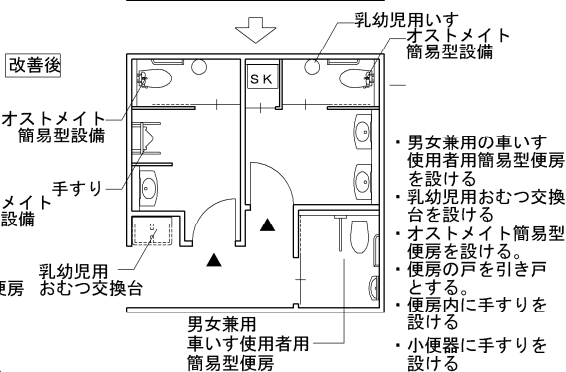

2. 7 便所・洗面所

便所・洗面所 6

●便所・洗面所の例 1

●便所・洗面所の例 2

●便所・洗面所の例 3

●その他の便房の改善例

・その他の便房で和風便器の場合

- ・和風便器を腰掛便座に交換する
- ・内開き戸を外開き戸に改善し緊急時の対応をはかる
- ・便座からの立ち座りを補助する手すりを設ける
- ・オストメイト簡易型設備を設ける

●小規模施設での改善例

○改善例 1

- ・多機能便房（車いす使用者用便房+乳幼児連れ対応）とオストメイト簡易型便房を設ける。

○改善例 2

- ・男女共用の車いす使用者用簡易型便房と、オストメイト簡易型便房を設ける。
- ・乳幼児用おむつ交換台を設ける。

○改善例 3

- ・男女兼用の車いす使用者用簡易型便房を設ける
- ・乳幼児用おむつ交換台を設ける
- ・オストメイト簡易型便房を設ける
- ・便房の戸を引き戸とする
- ・便房内に手すりを設ける
- ・小便器に手すりを設ける