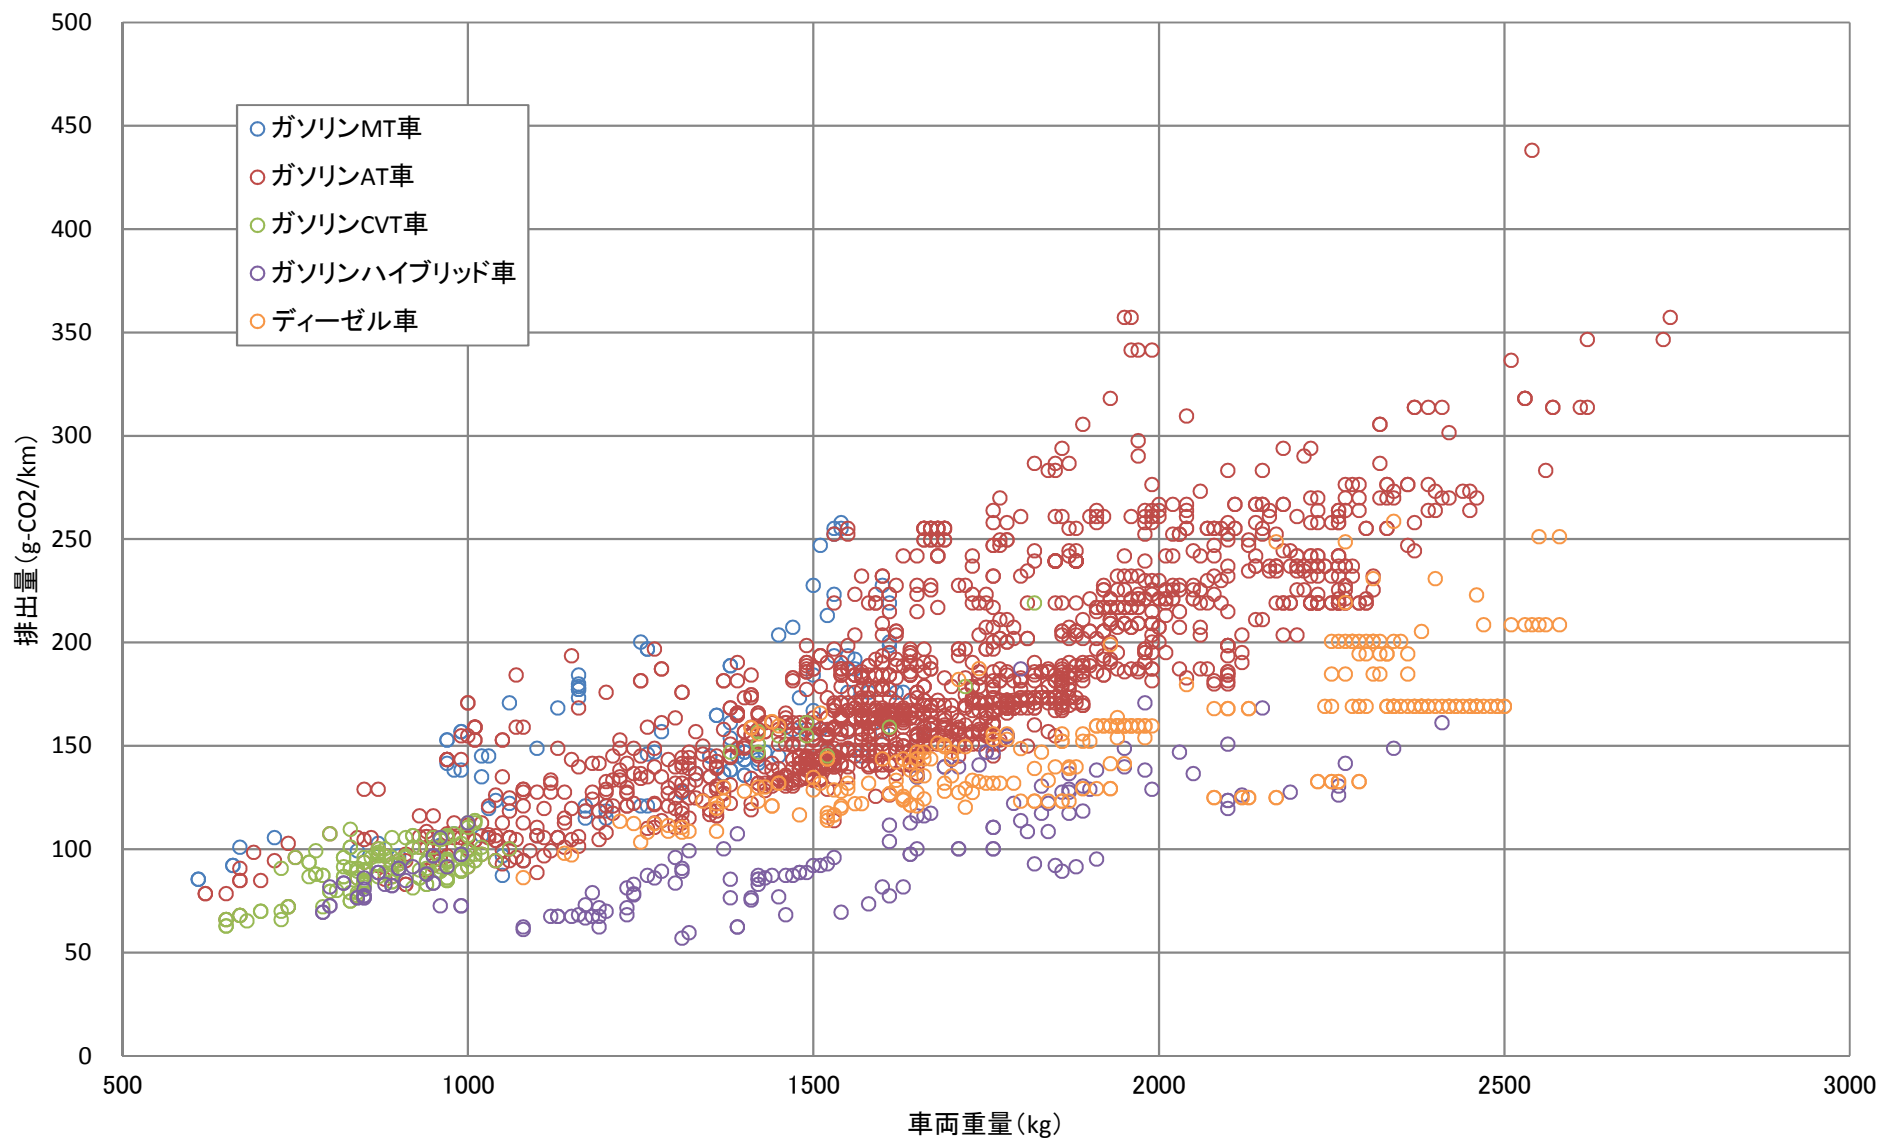

4. 乗用車の燃費・CO2排出量

(1) ガソリン乗用車車両重量別燃費 (JC08モード)

(2) 乗用車車両重量別CO2排出量(JC08モード)

(3) 乗用車排気量別燃費 (JC08モード)

(4) 乗用車排気量別CO2排出量(JC08モード)