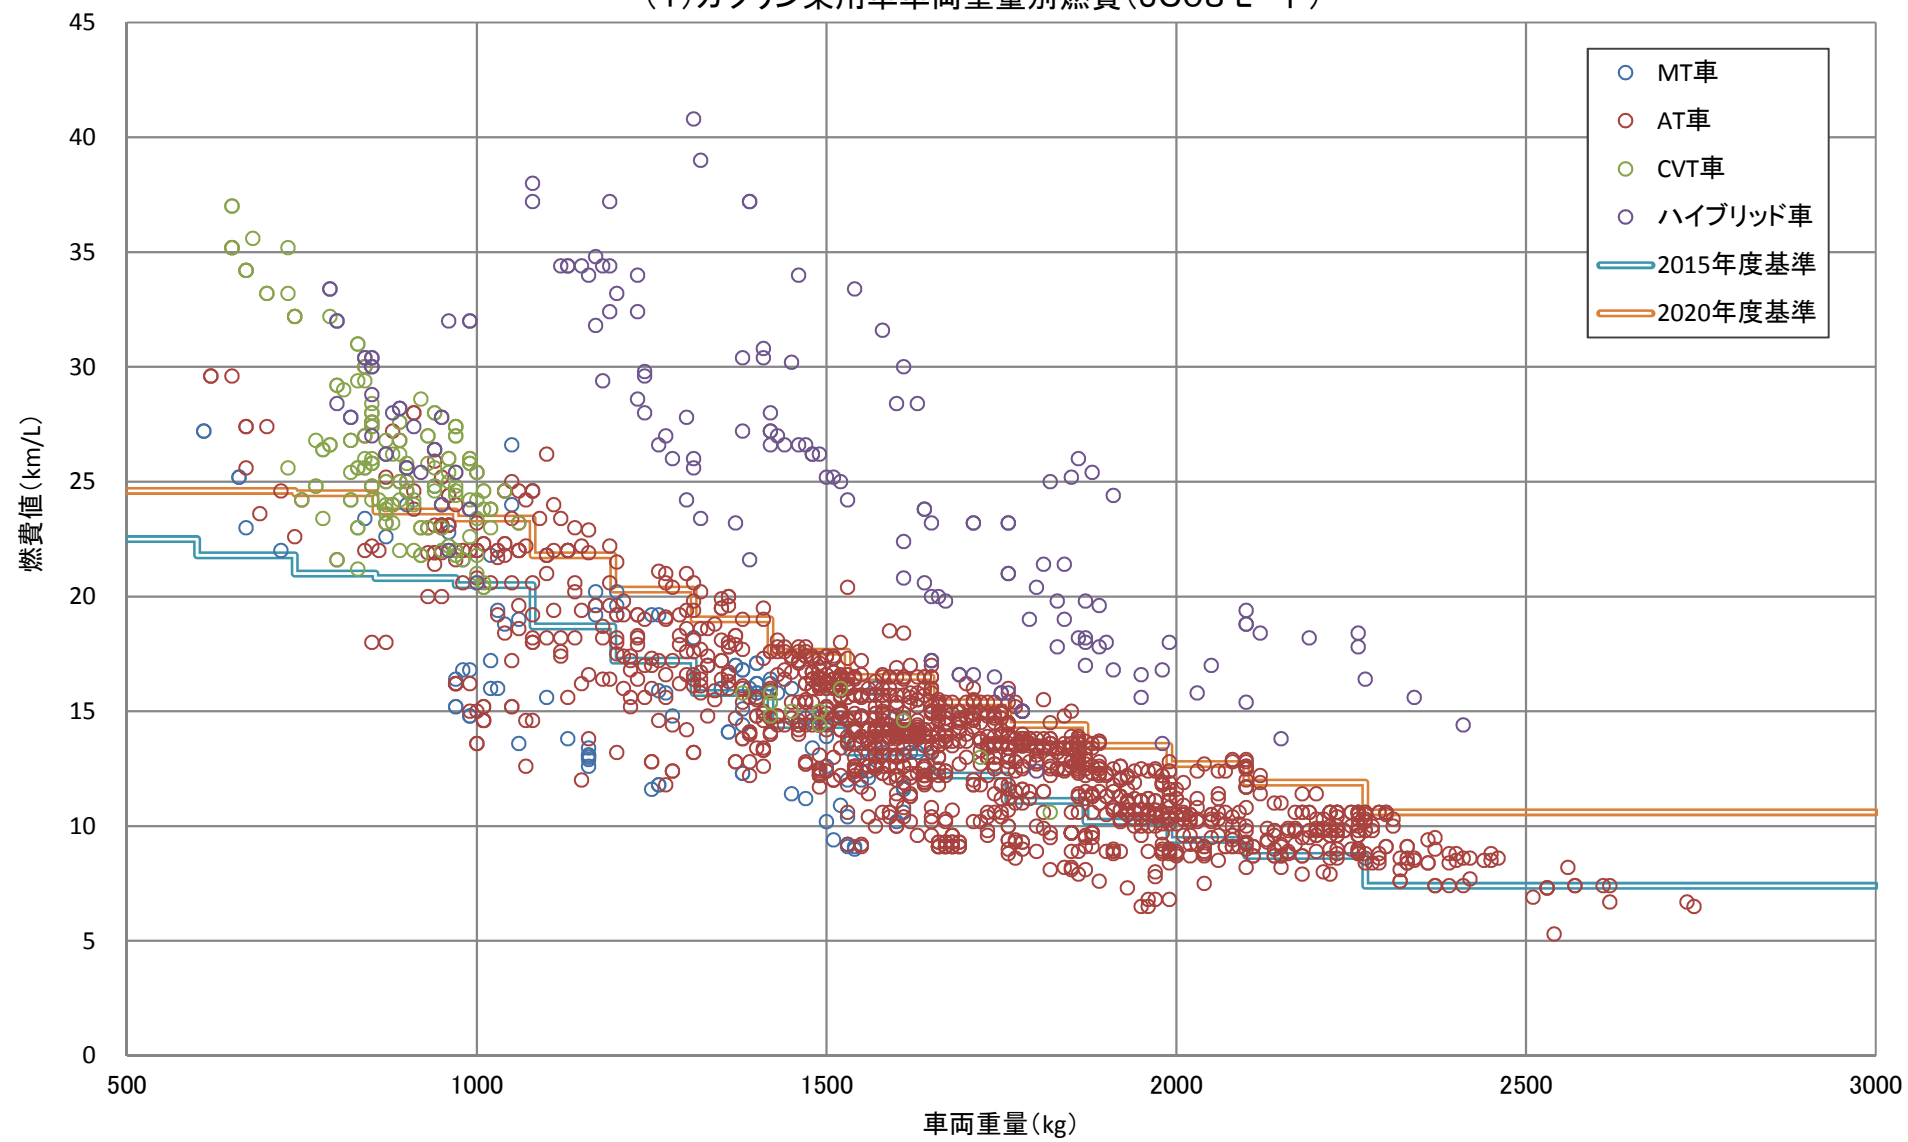

4. 乗用車の燃費・CO2排出量

(1) ガソリン乗用車車両重量別燃費 (JC08モード)

(2) 乗用車車両重量別CO2排出量(JC08モード)

(3) 乗用車排気量別燃費 (JC08モード)

(4) 乗用車排気量別CO2排出量(JC08モード)