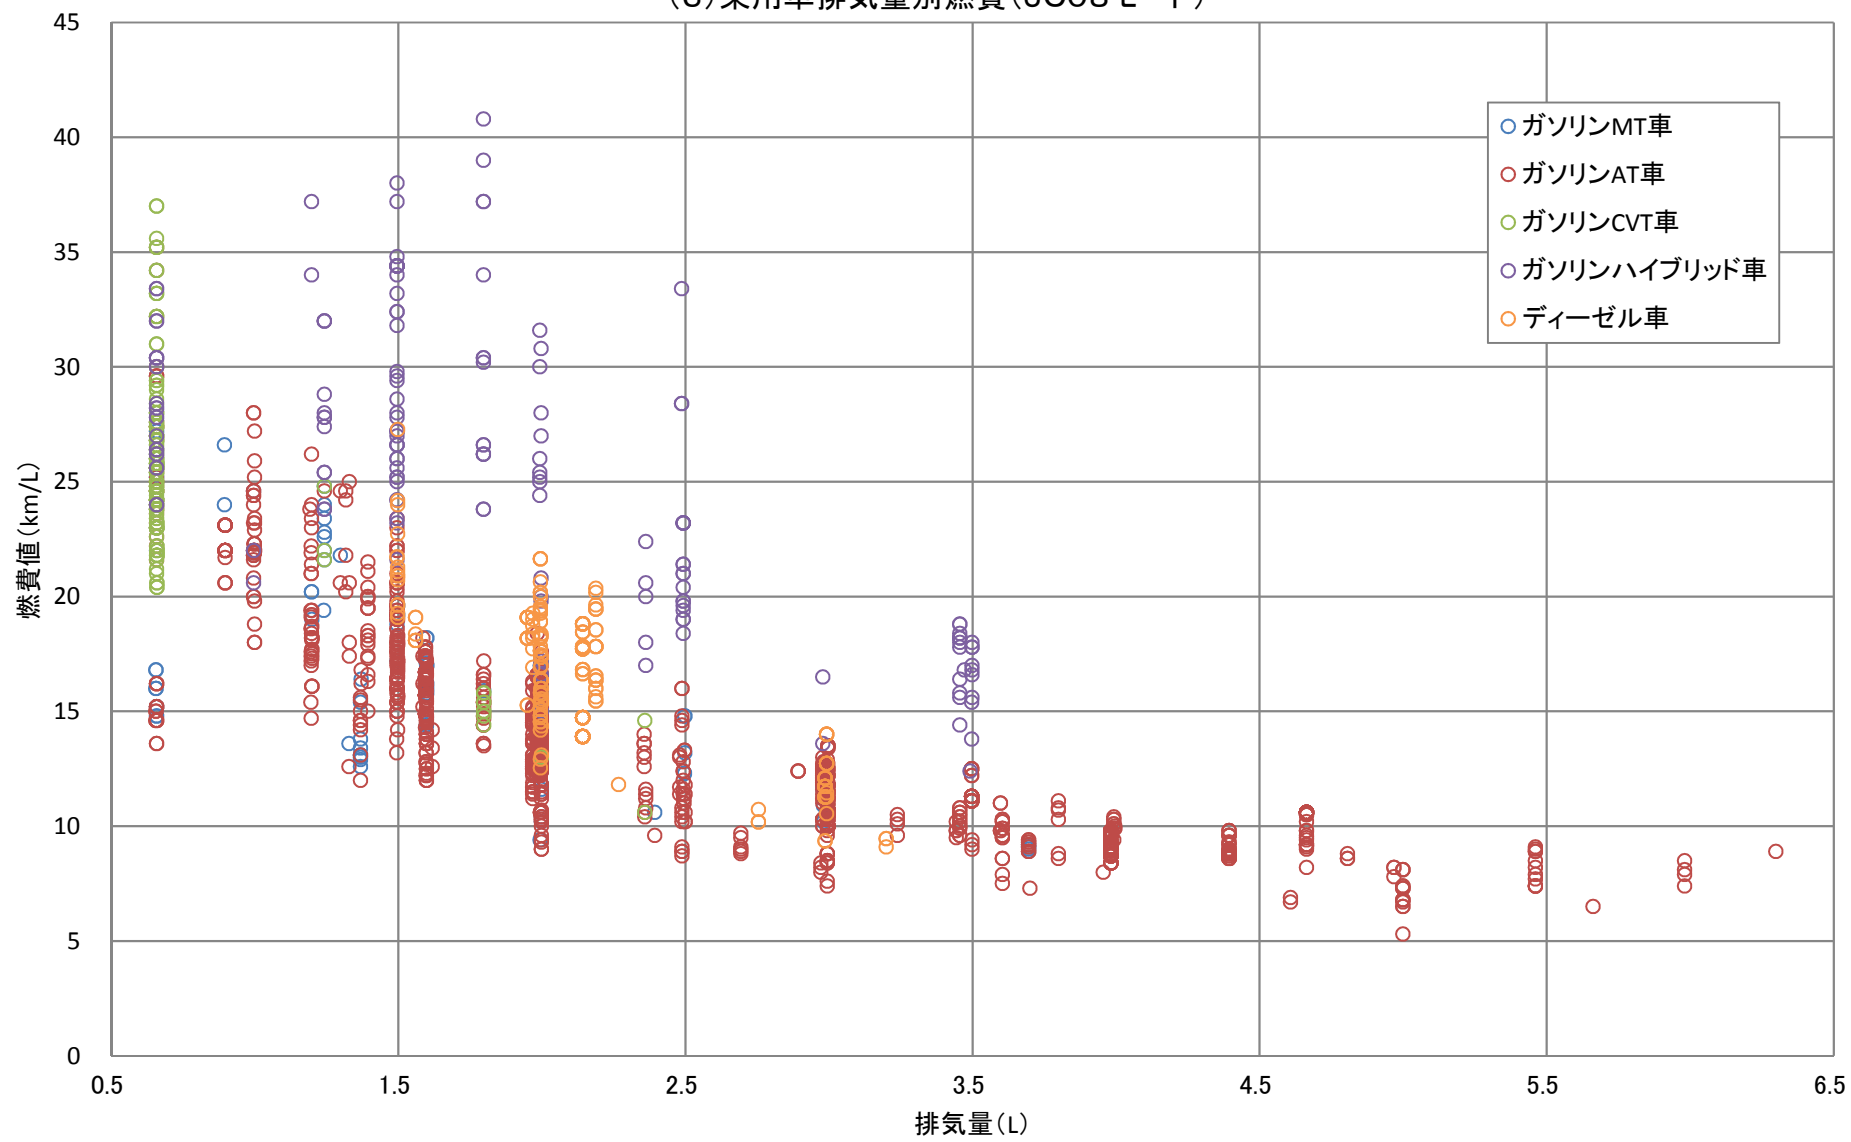

4. 乗用車の燃費・CO2排出量

(1) ガソリン乗用車車両重量別燃費 (JC08モード)

(2) 乗用車車両重量別CO2排出量(JC08モード)

(3) 乗用車排気量別燃費 (JC08モード)

(4) 乗用車排気量別CO2排出量(JC08モード)