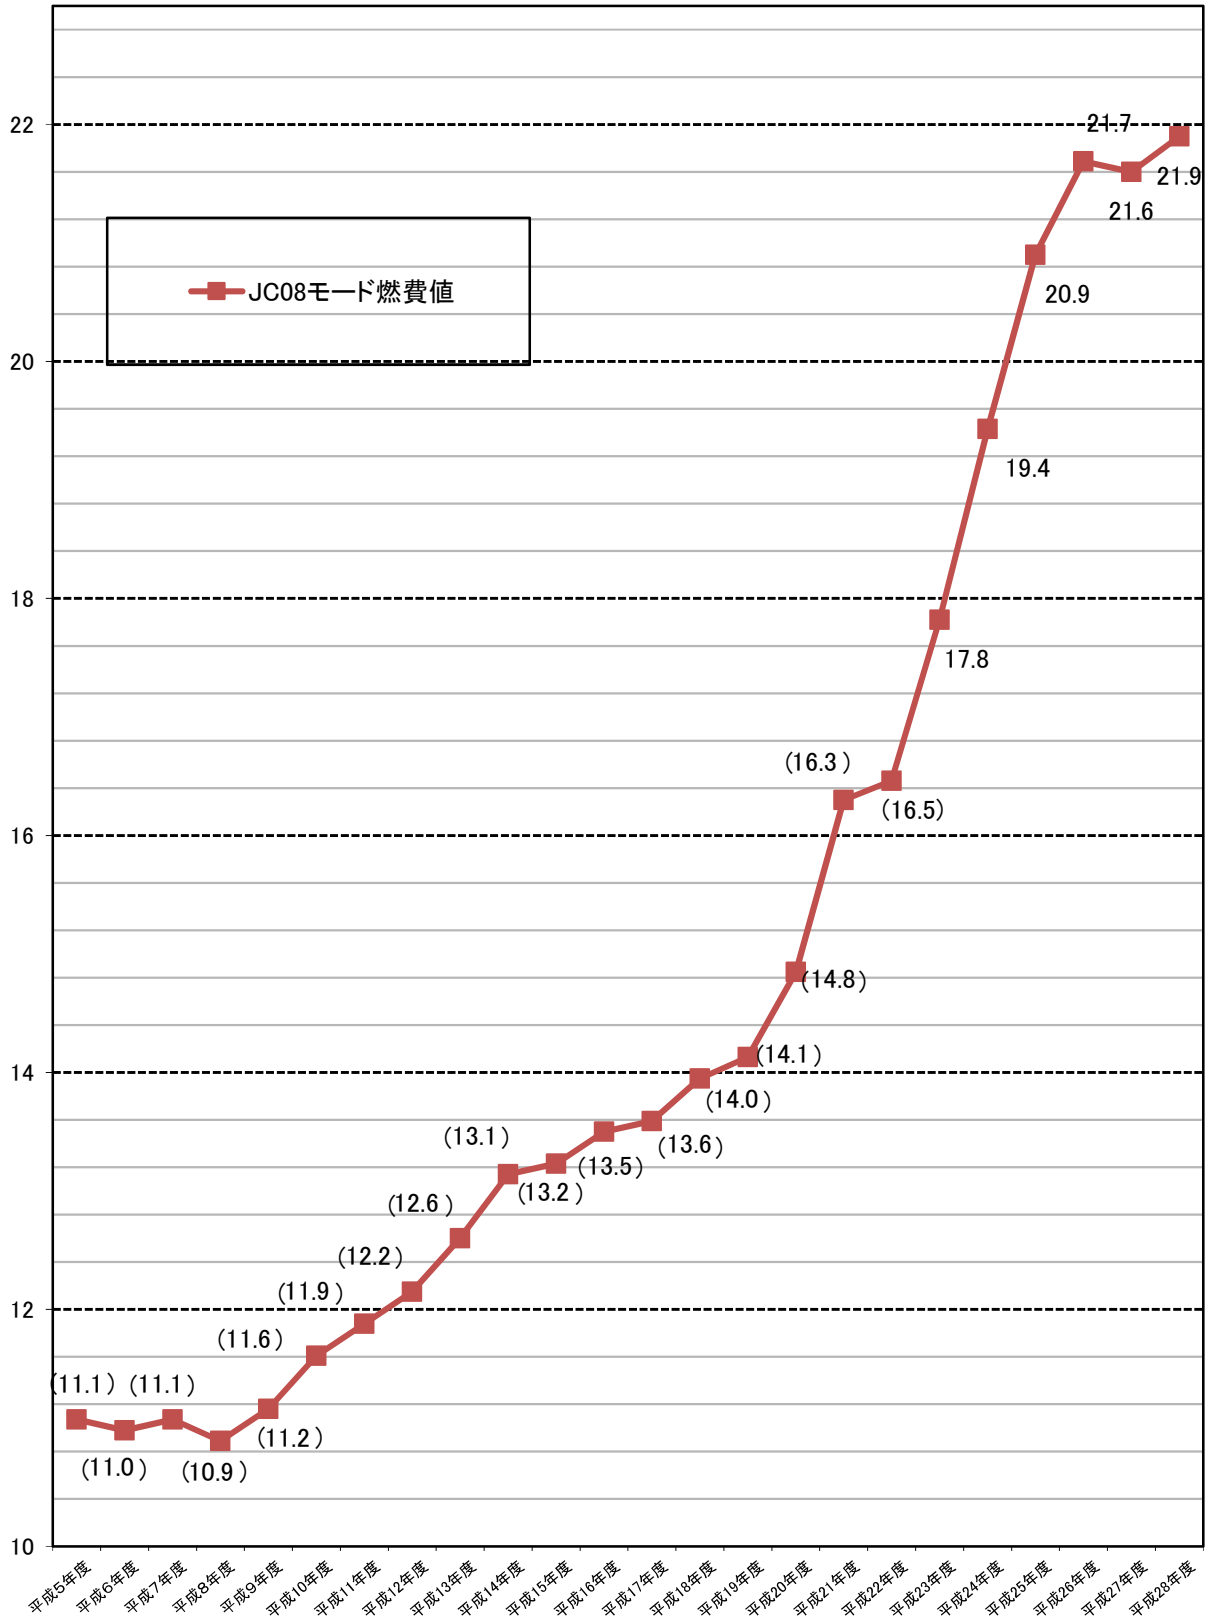

図 ガソリン乗用車の平均燃費値の推移

燃費値(km/L)

※平均燃費値は、各年度における出荷台数による加重調和平均により算出

※括弧書きの数値は推計値(平成22年度以前は10・15モードをJC08モードに換算した値)