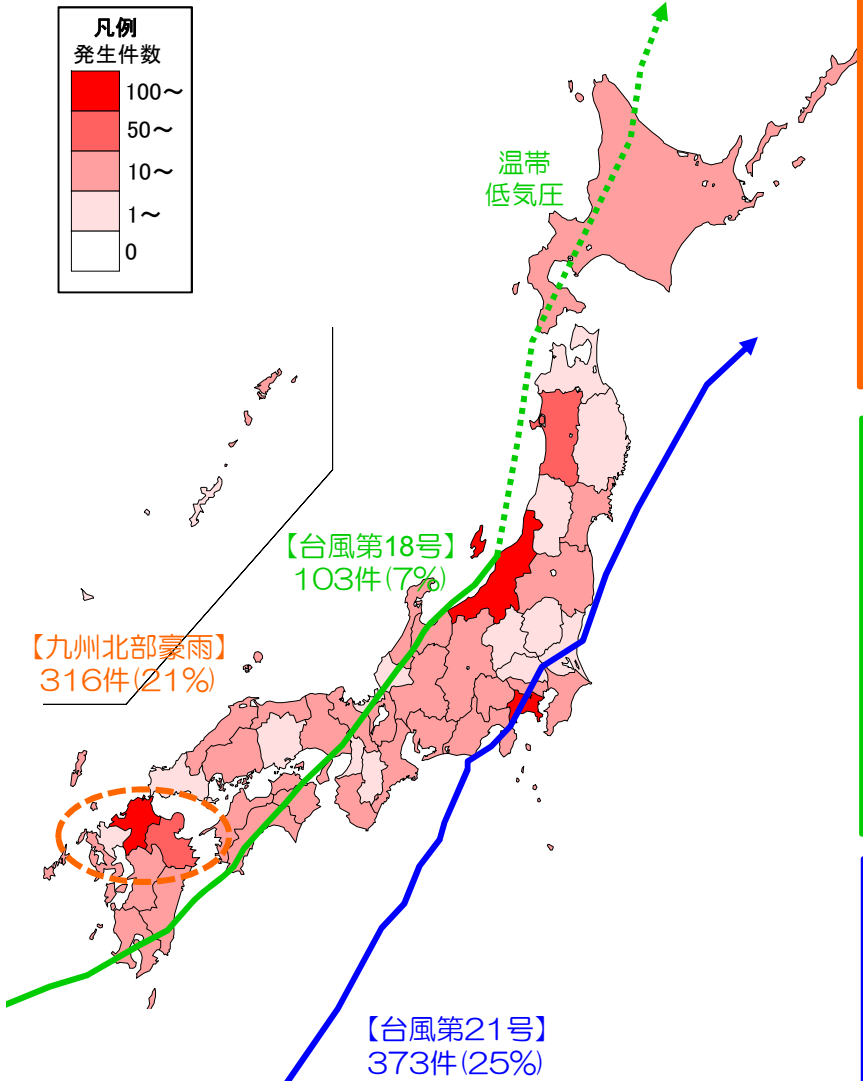

○平成29年の土砂災害発生件数は過去10年で最大を記録。

○4年ぶりに47都道府県全てで土砂災害が発生し、**死者・行方不明者24名、負傷者8名、人家被害701戸**の甚大な被害が発生。人家被害数は過去10年で最大を記録。

土砂災害発生件数

1,514件

- 土石流等：313件
- 地すべり：173件
- がけ崩れ：1,028件

【被害状況】

- 人的被害：死者 22名
- 行方不明者 2名
- 負傷者 8名
- 人家被害：全壊 219戸
- 半壊 195戸
- 一部損壊 287戸

表1. 都道府県別の土砂災害発生件数 上位5県

	都道府県	件数	過去10年平均	過去10年での順位
1位	福岡県	244件	18件	1位
2位	新潟県	195件	77件	2位
3位	神奈川県	134件	68件	1位
4位	大分県	90件	26件	1位
5位	秋田県	57件	8件	1位

図.1. 都道府県別の土砂災害発生件数